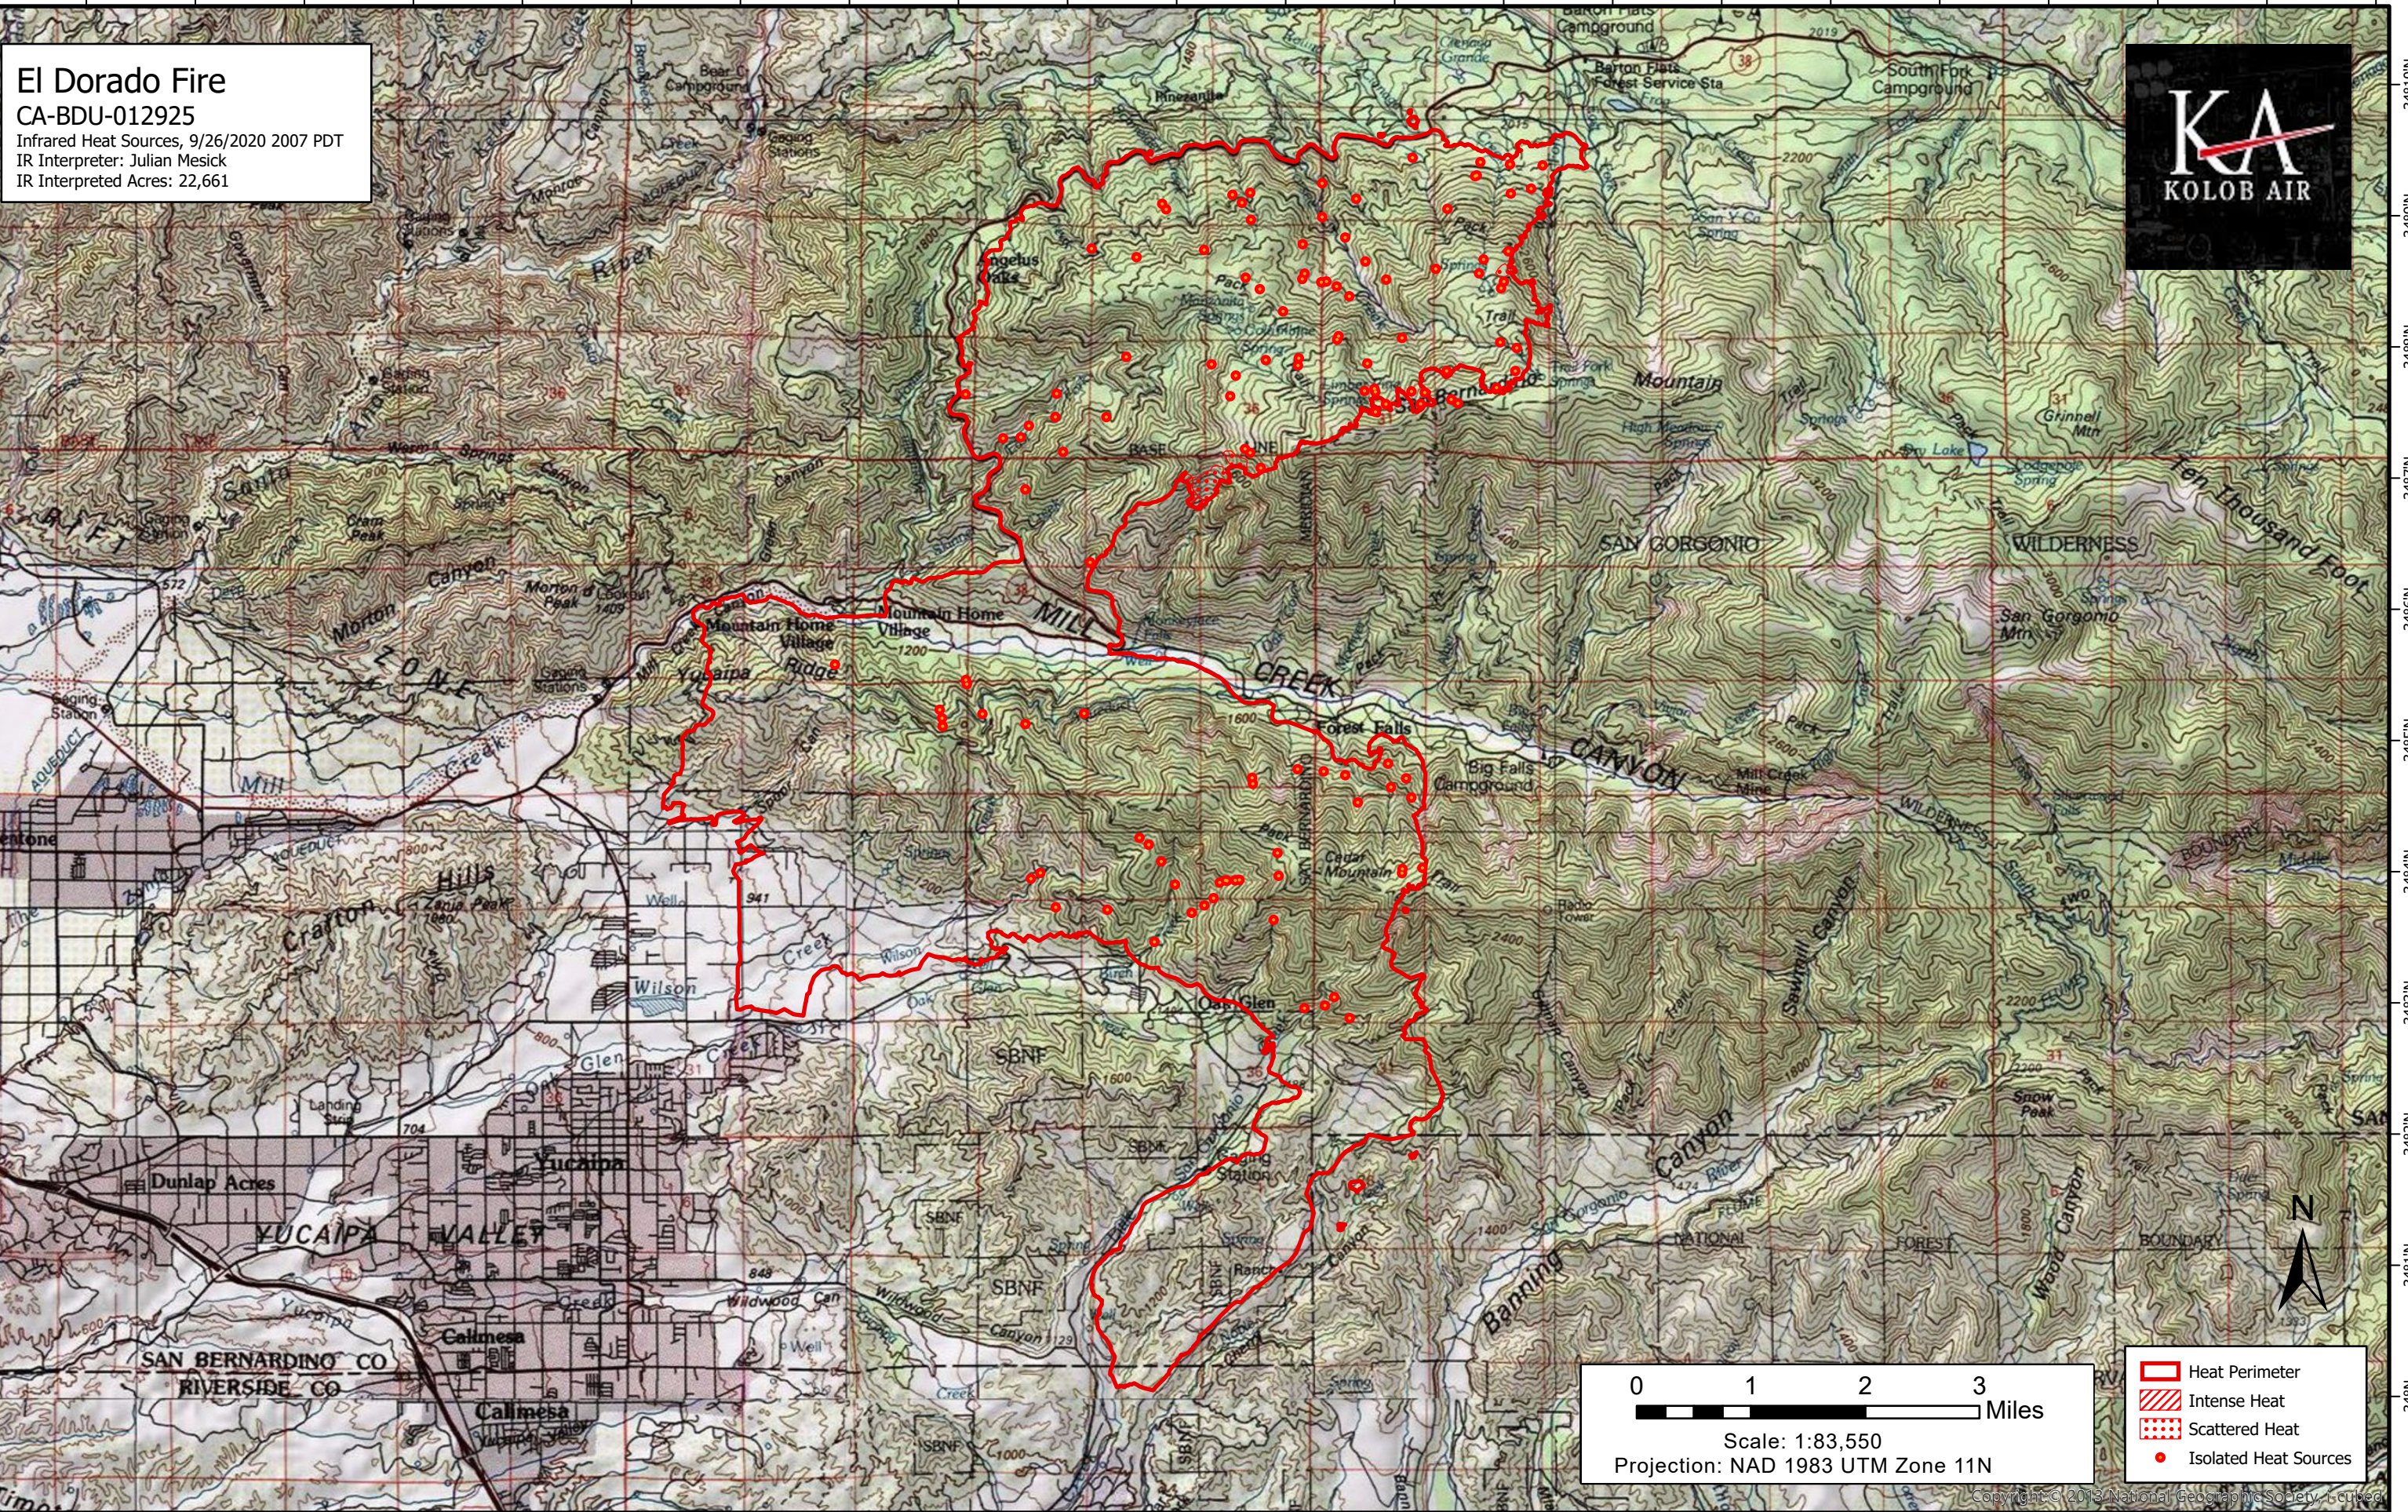

117°7'W 117°6'W 117°5'W 117°4'W 117°3'W 117°2'W 117°1'W 117°W 116°59'W 116°58'W 116°57'W 116°56'W 116°55'W 116°54'W 116°53'W 116°52'W 116°51'W 116°50'W 116°49'W 116°48'W 116°47'W 116°46'W

El Dorado Fire
CA-BDU-012925
Infrared Heat Sources, 9/26/2020 2007 PDT
IR Interpreter: Julian Mesick
IR Interpreted Acres: 22,661

-  Heat Perimeter
-  Intense Heat
-  Scattered Heat
-  Isolated Heat Sources

117°7'W 117°6'W 117°5'W 117°4'W 117°3'W 117°2'W 117°1'W 117°W 116°59'W 116°58'W 116°57'W 116°56'W 116°55'W 116°54'W 116°53'W 116°52'W 116°51'W 116°50'W 116°49'W 116°48'W 116°47'W 116°46'W