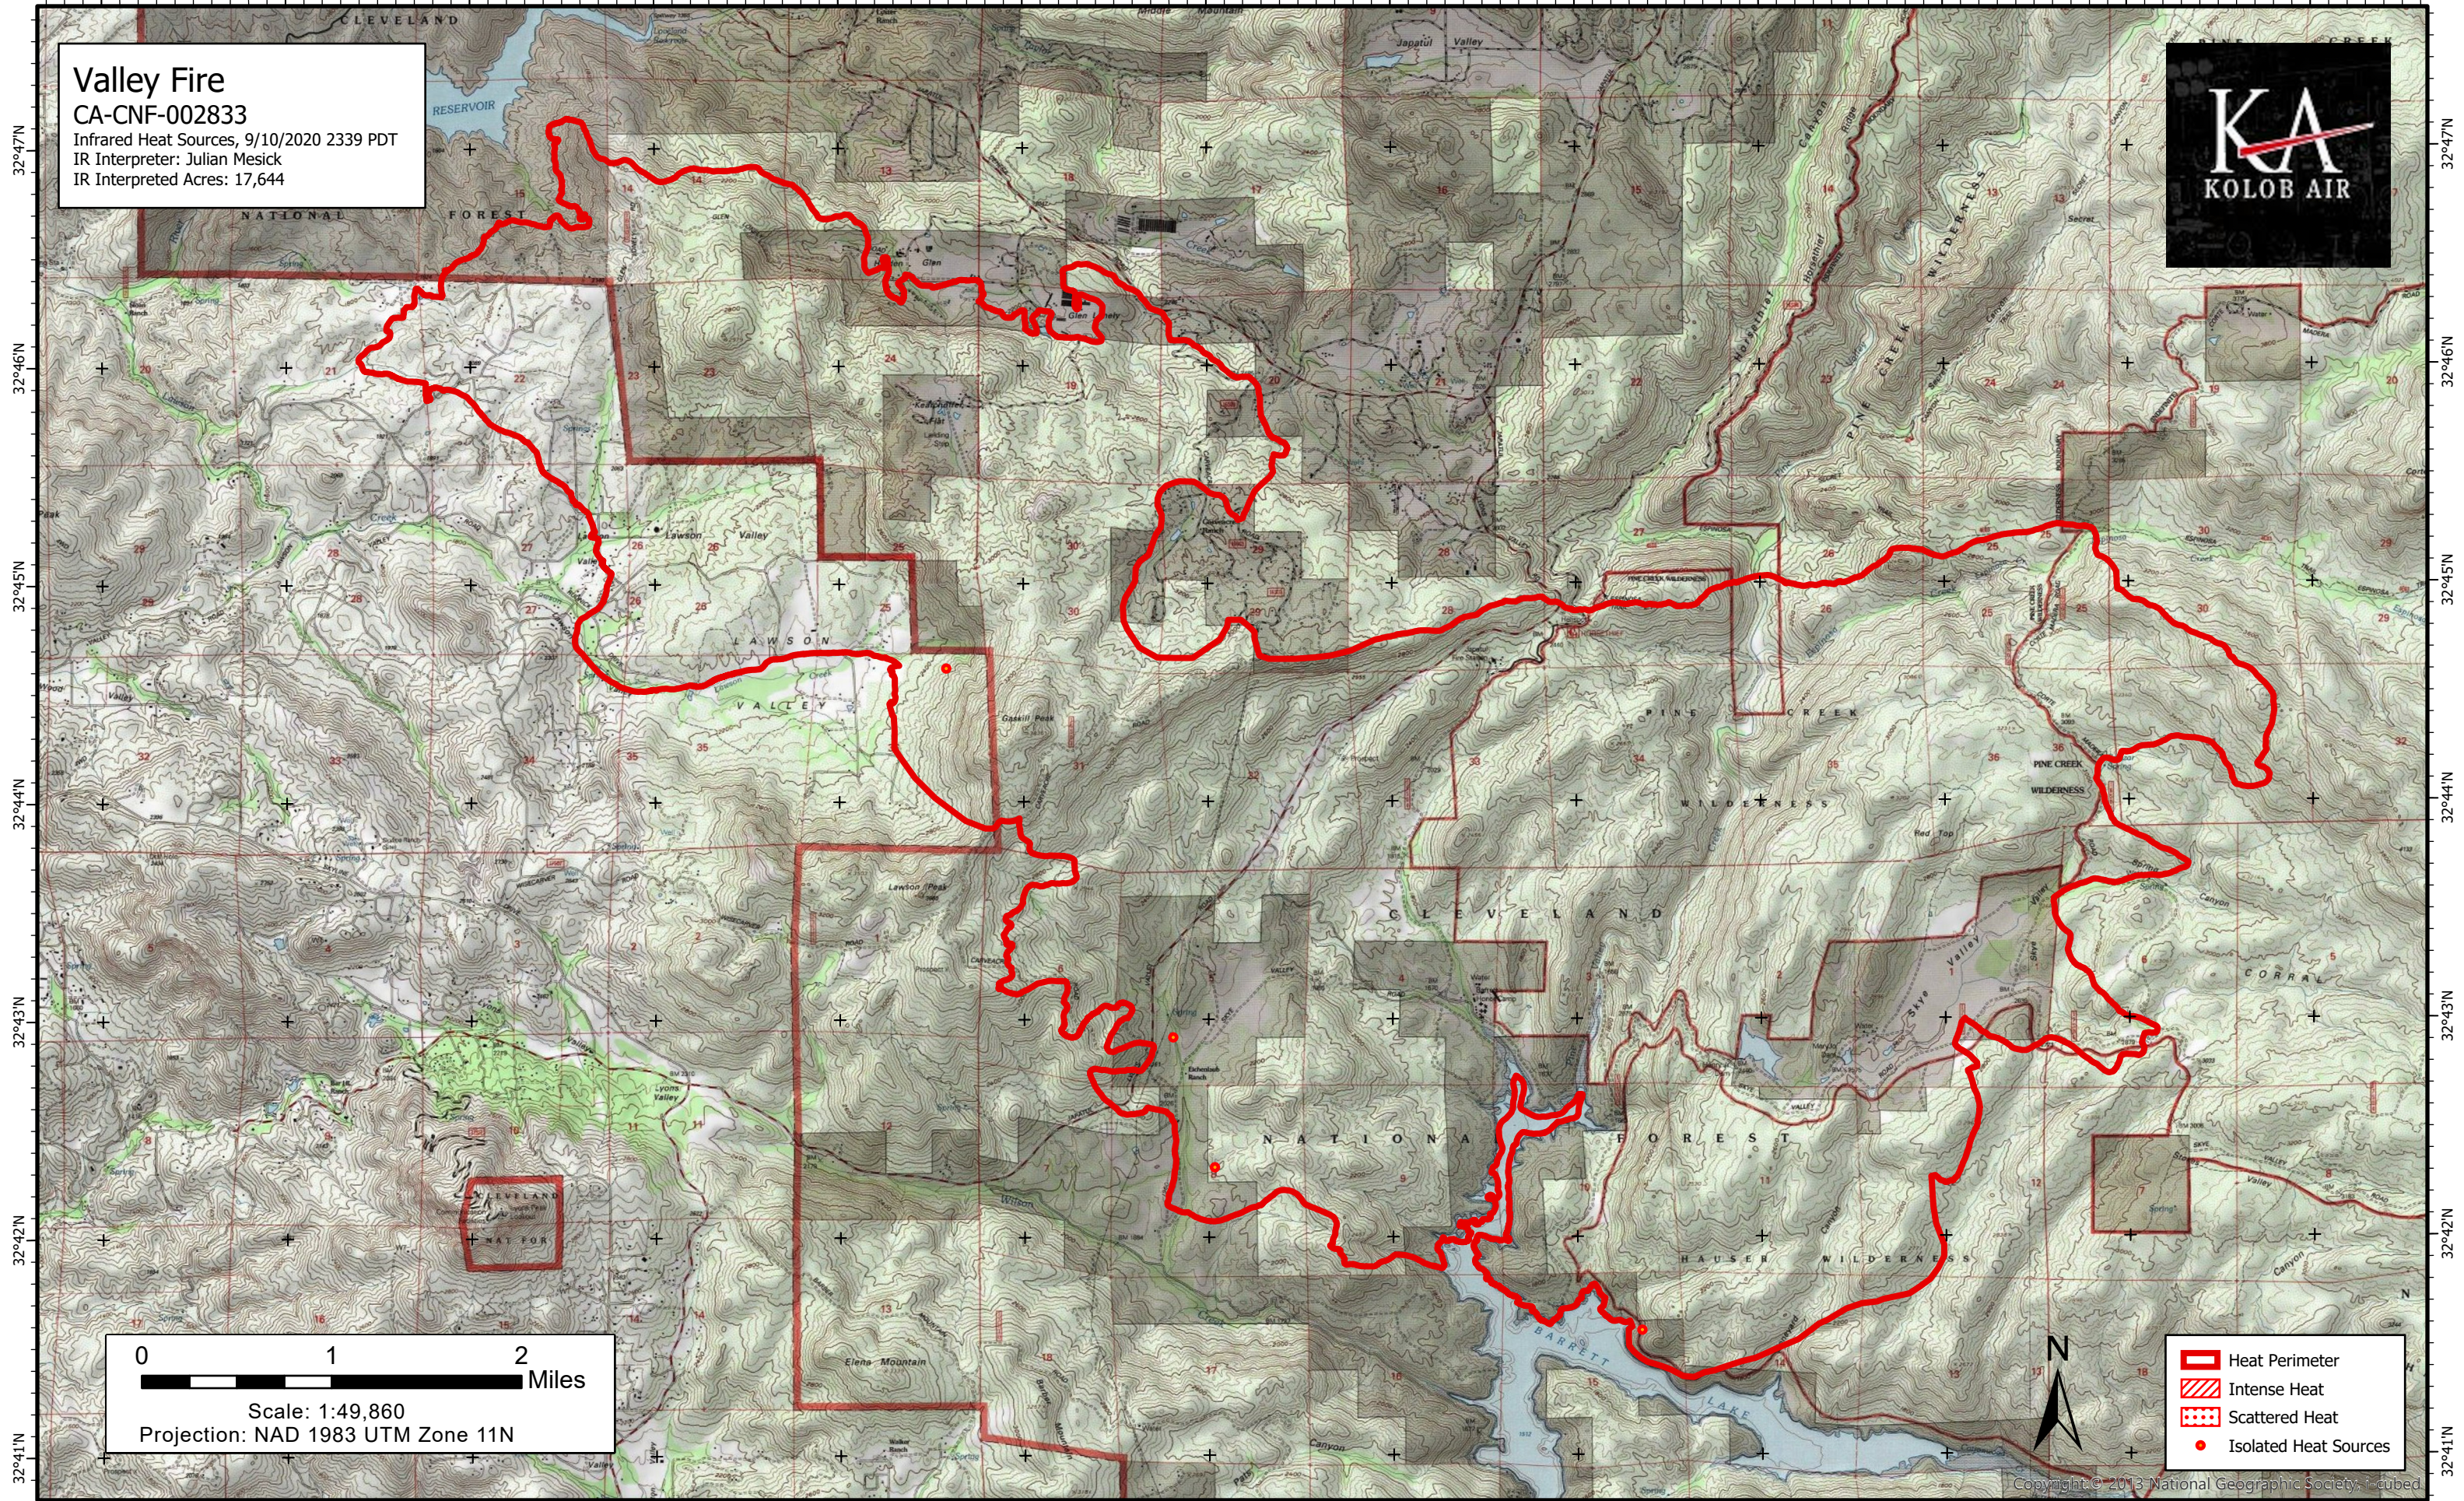

116°48'W 116°47'W 116°46'W 116°45'W 116°44'W 116°43'W 116°42'W 116°41'W 116°40'W 116°39'W 116°38'W 116°37'W 116°36'W

Valley Fire
CA-CNF-002833
Infrared Heat Sources, 9/10/2020 2339 PDT
IR Interpreter: Julian Mesick
IR Interpreted Acres: 17,644

32°47'N
32°46'N
32°45'N
32°44'N
32°43'N
32°42'N
32°41'N

32°47'N
32°46'N
32°45'N
32°44'N
32°43'N
32°42'N
32°41'N

- Heat Perimeter
- Intense Heat
- Scattered Heat
- Isolated Heat Sources