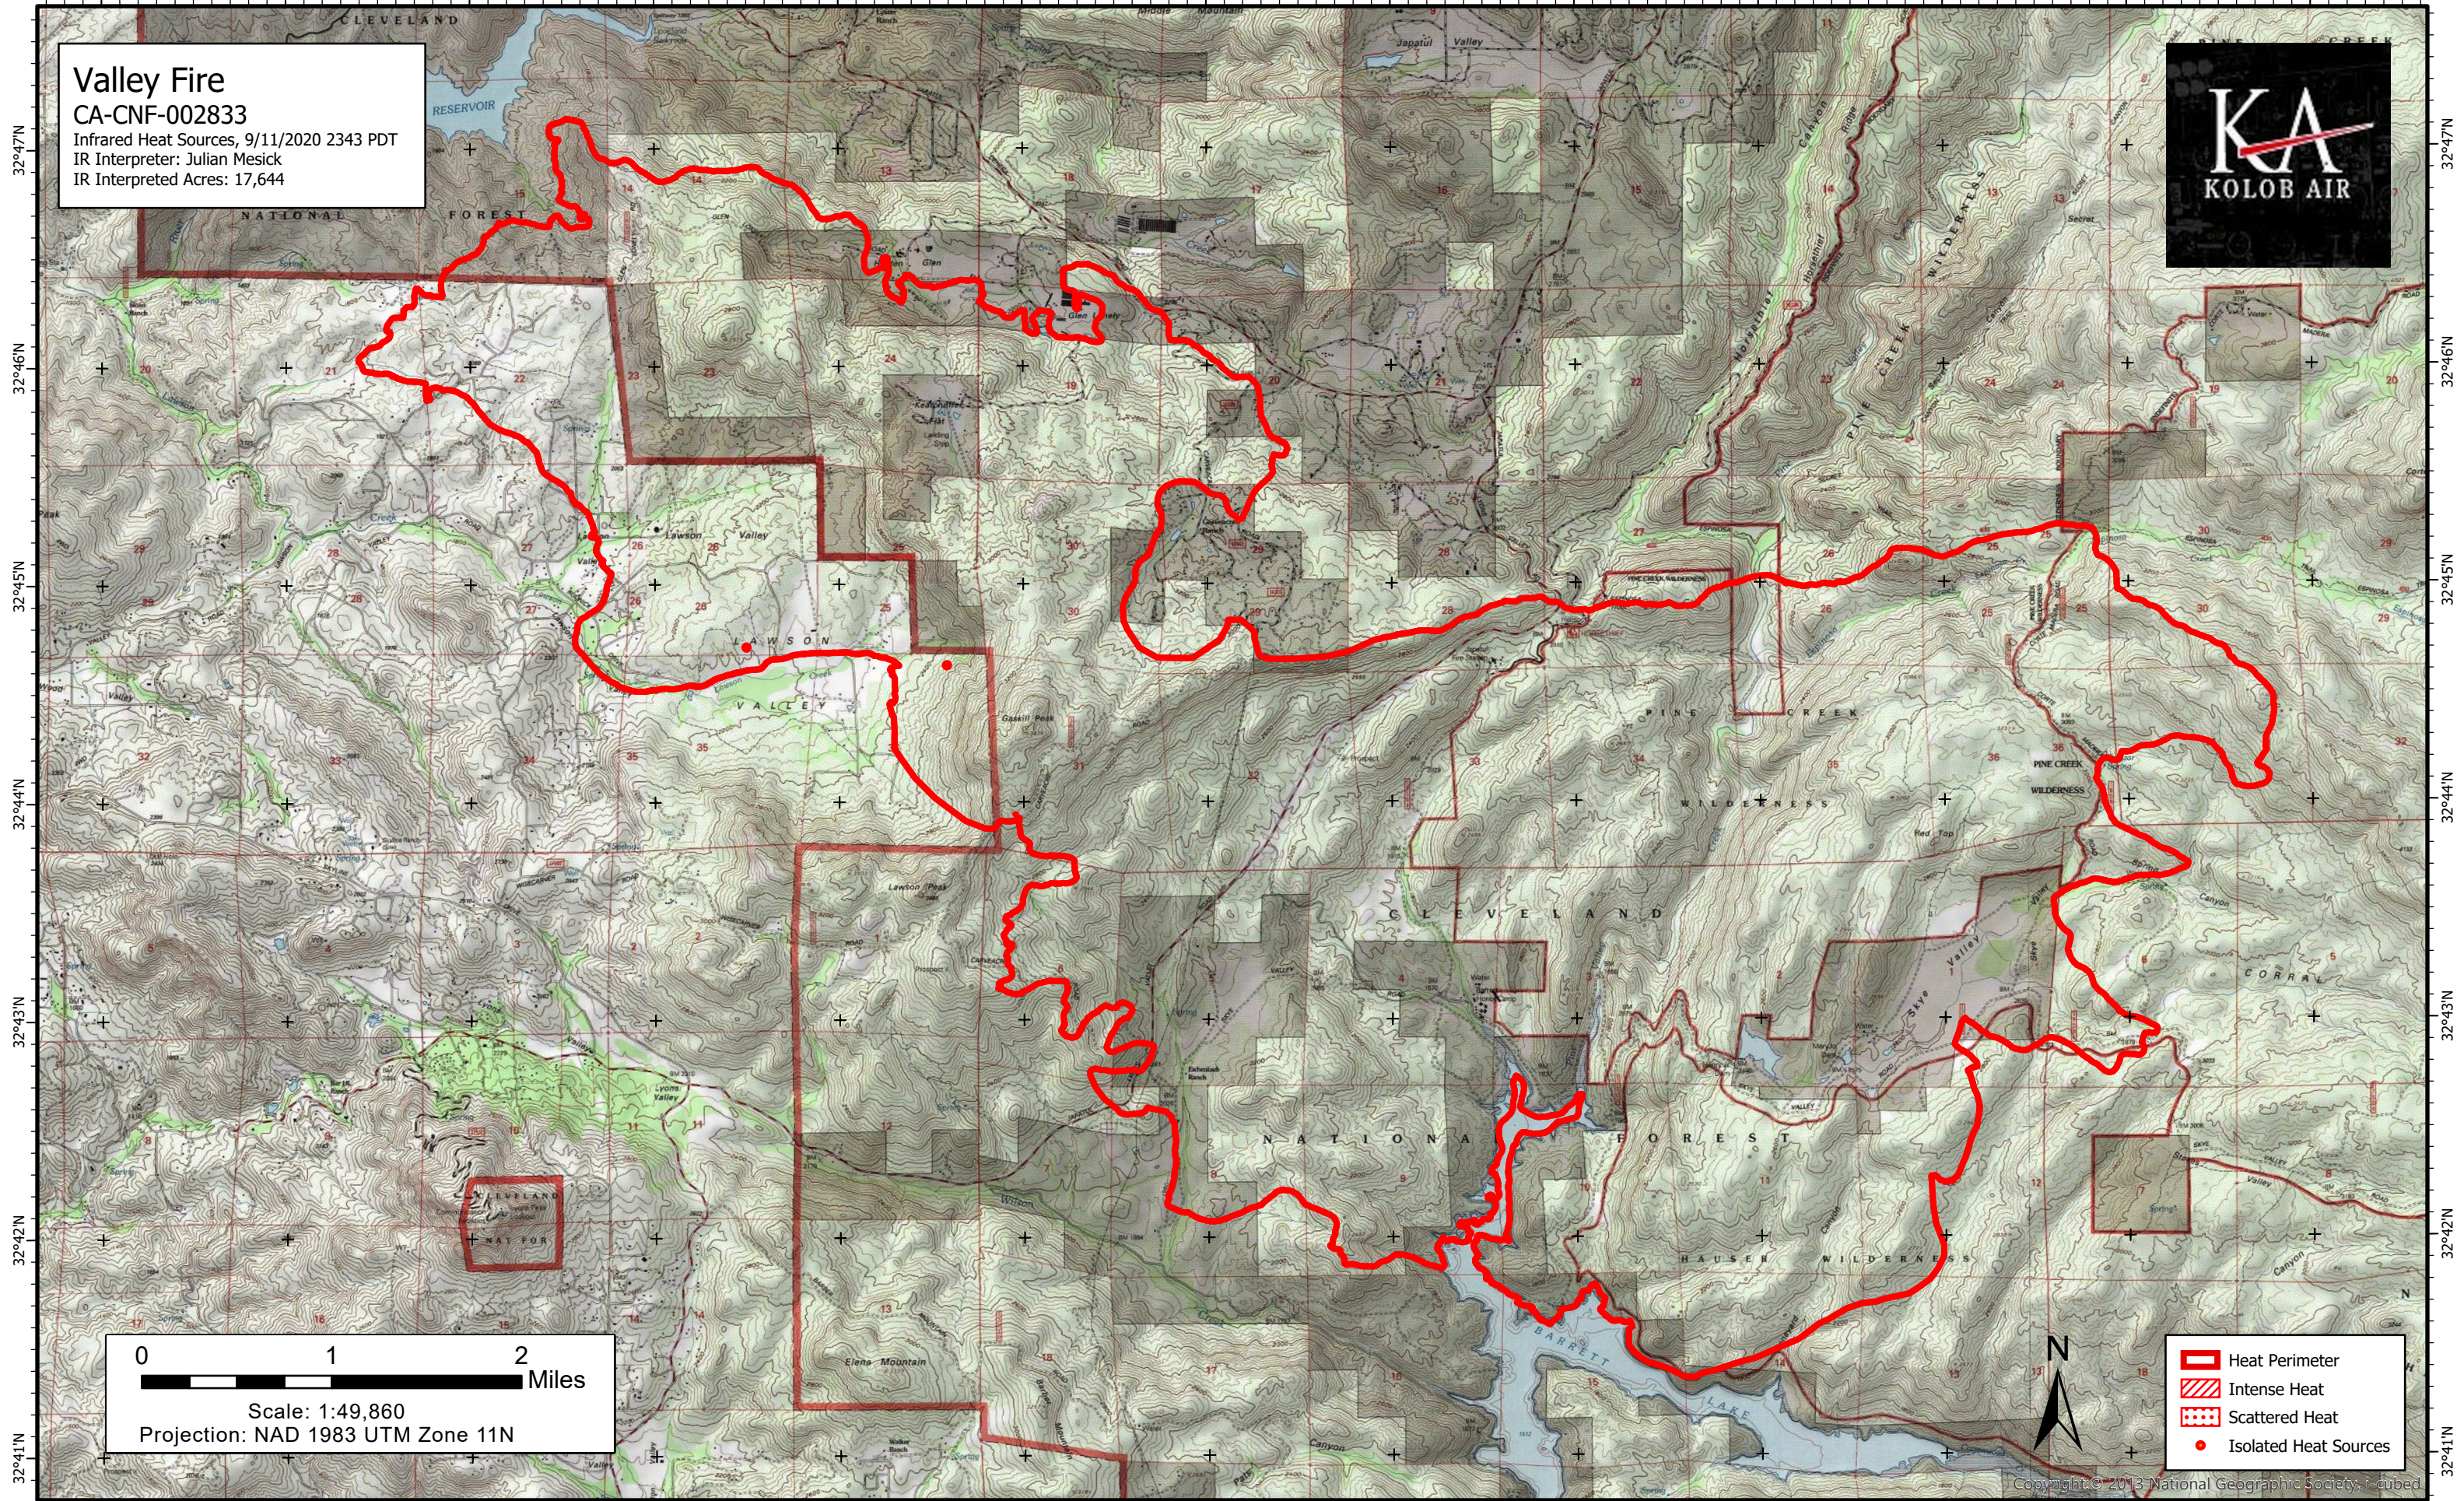

116°48'W 116°47'W 116°46'W 116°45'W 116°44'W 116°43'W 116°42'W 116°41'W 116°40'W 116°39'W 116°38'W 116°37'W 116°36'W

Valley Fire
CA-CNF-002833
Infrared Heat Sources, 9/11/2020 2343 PDT
IR Interpreter: Julian Mesick
IR Interpreted Acres: 17,644

32°47'N
32°46'N
32°45'N
32°44'N
32°43'N
32°42'N
32°41'N

32°47'N
32°46'N
32°45'N
32°44'N
32°43'N
32°42'N
32°41'N

- Heat Perimeter
- Intense Heat
- Scattered Heat
- Isolated Heat Sources