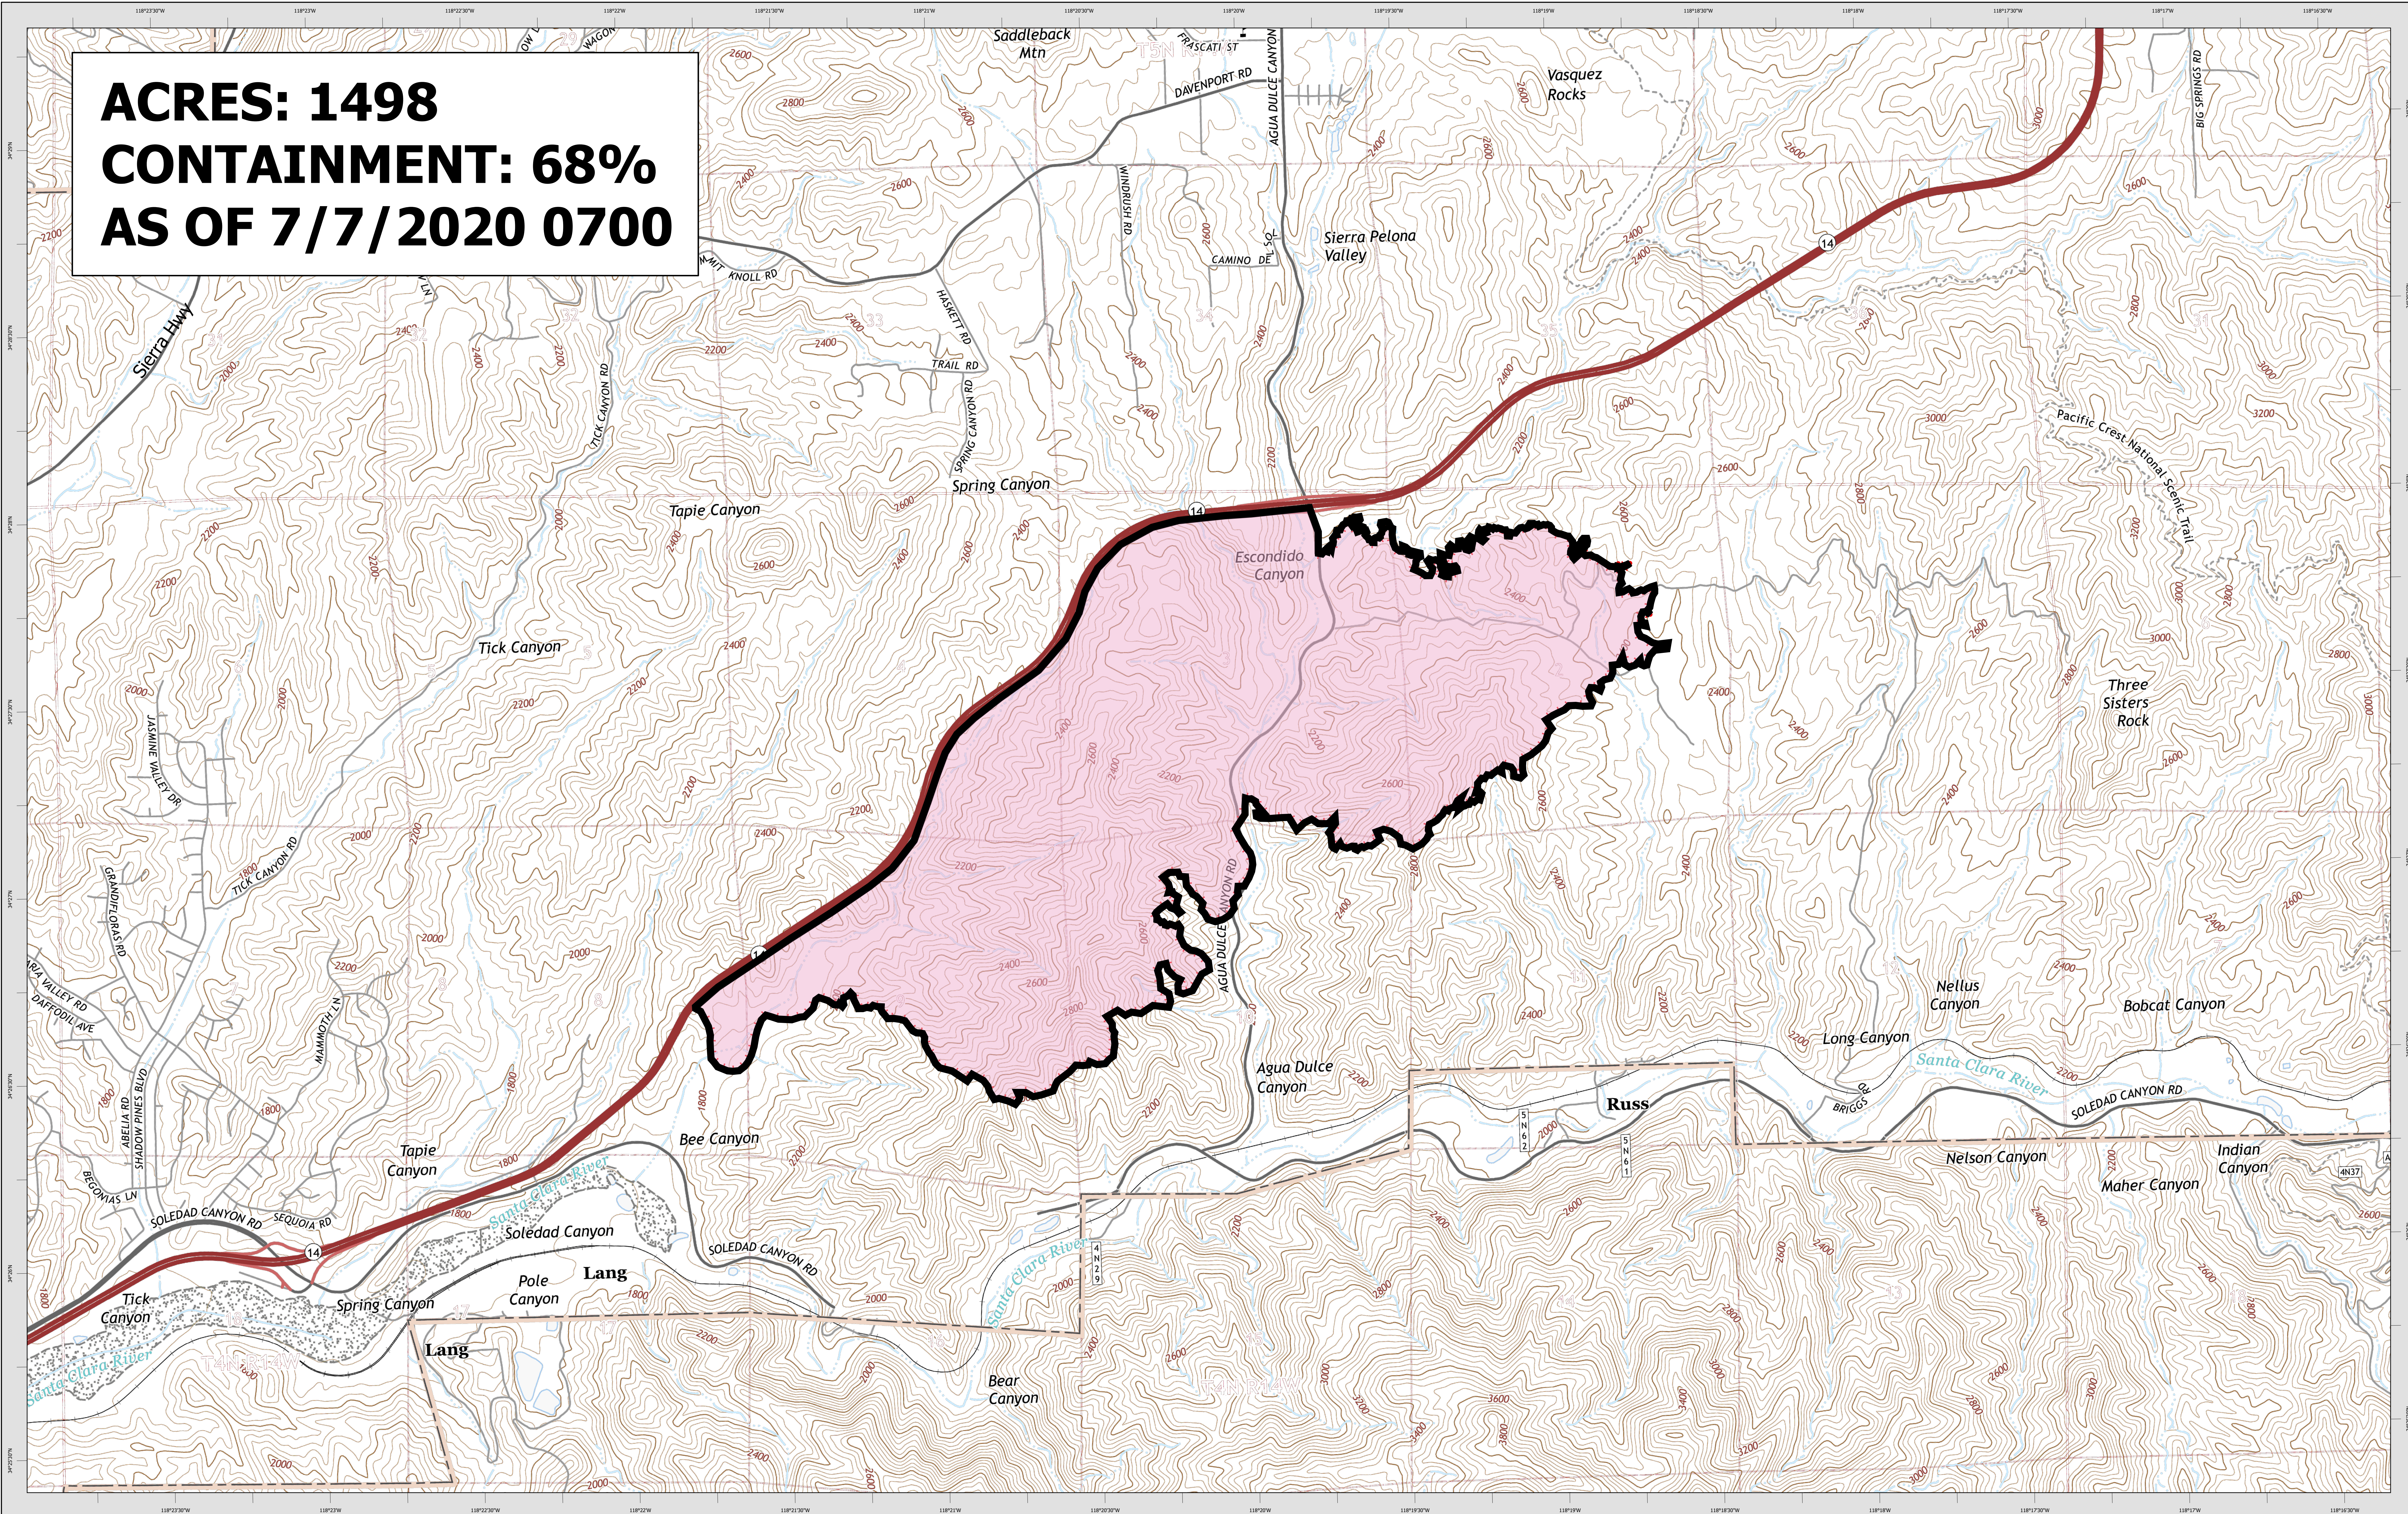

ACRES: 1498
CONTAINMENT: 68%
AS OF 7/7/2020 0700

 Wildfire Daily Fire Perimeter

PIO MAP
Soledad Inc.
CA-LAC-197926
07/07/2020 0700 - 0700

PIO MAP
 Soledad Inc.
 CA-LAC-197926
 07/07/2020
 0700 - 0700

PIO MAP
 Soledad Inc.
 CA-LAC-197926
 07/07/2020
 0700 - 0700