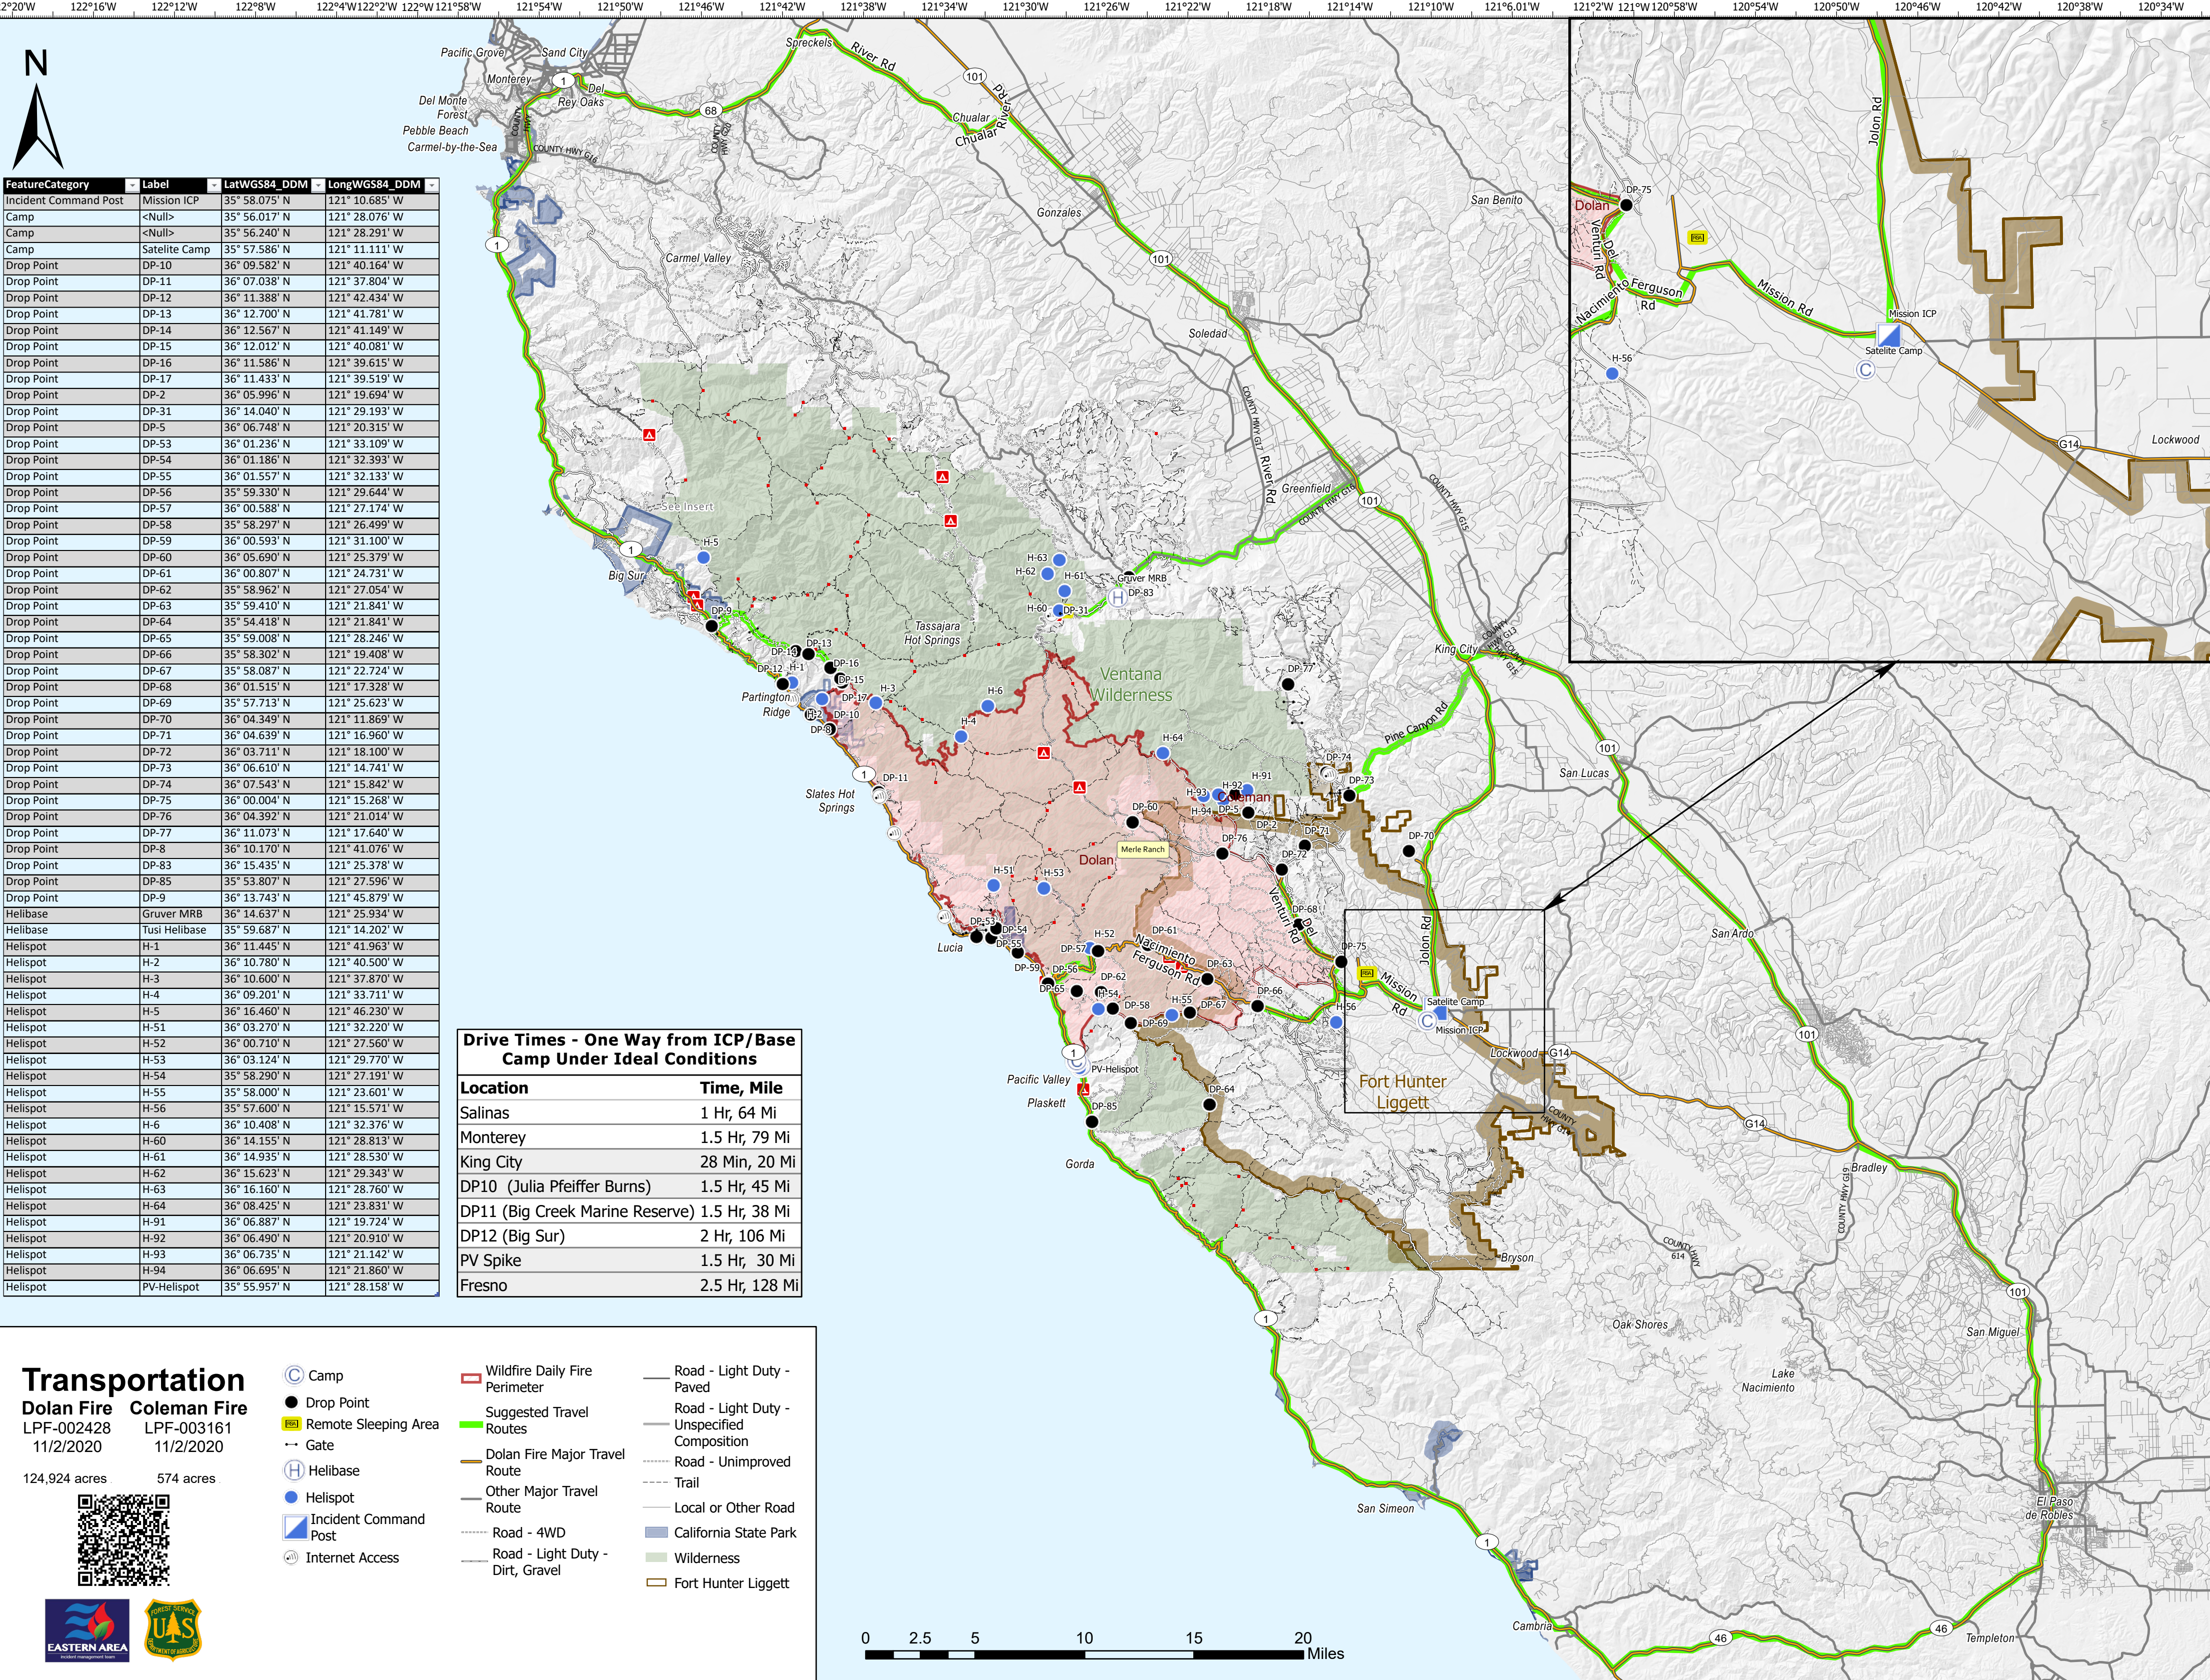

Location	Time, Mile
Salinas	1 Hr, 64 Mi
Monterey	1.5 Hr, 79 Mi
King City	28 Min, 20 Mi
DP10 (Julia Pfeiffer Burns)	1.5 Hr, 45 Mi
DP11 (Big Creek Marine Reserve)	1.5 Hr, 38 Mi
DP12 (Big Sur)	2 Hr, 106 Mi
PV Spike	1.5 Hr, 30 Mi
Fresno	2.5 Hr, 128 Mi

122°16'W 122°12'W 122°8'W 122°4'W 122°2'W 122°W 121°58'W 121°54'W 121°50'W 121°46'W 121°42'W 121°38'W 121°34'W 121°30'W 121°26'W 121°22'W 121°18'W 121°14'W 121°10'W 121°6.01'W 121°2'W 121°W 120°58'W 120°54'W 120°50'W 120°46'W 120°42'W 120°38'W 120°34'W

35°32'N 35°34'N 35°36'N 35°38'N 35°40'N 35°42'N 35°44'N 35°46'N 35°48'N 35°50'N 35°52'N 35°53.999'N 35°56'N 35°58'N 36°N 36°2'N 36°4'N 36°6'N 36°8'N 36°10'N 36°12'N 36°14'N 36°16'N 36°18'N 36°20'N 36°22'N 36°23.999'N 36°26'N 36°28'N 36°30'N 36°32'N 36°34'N 36°36'N 36°38'N 36°40'N 36°42'N 36°44'N 36°46'N 36°48'N 36°50'N