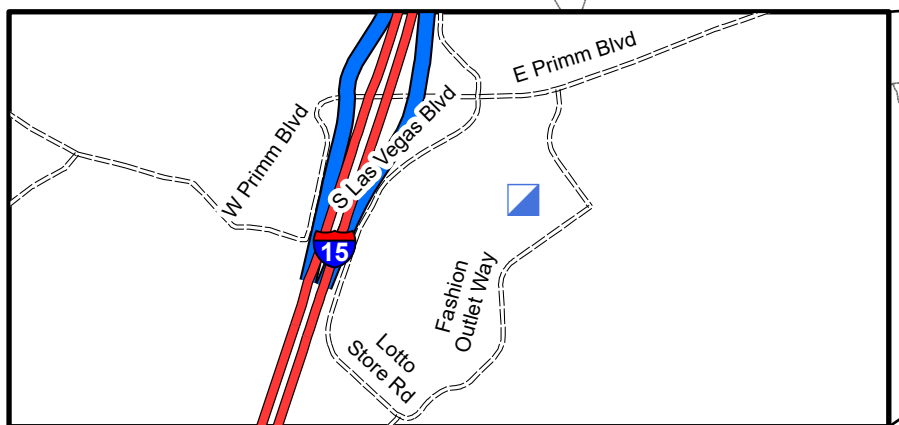

Transportation

Dome Incident

CA-MNP-012356

August 19, 2020

- Incident Command Post
- Division Break
- Wildfire Daily Fire Perimeter
- Controlled access
- Highway or ramp
- Local connector
- Local or 4WD road

1:250,000

8/18/2020
11:18 PM

115°56'W 115°54'W 115°52'W 115°50'W 115°48'W 115°46'W 115°44'W 115°42'W 115°40'W 115°38'W 115°36'W 115°34'W 115°32'W 115°30'W 115°28'W 115°26'W 115°24'W 115°22'W

35°36'N
35°34'N
35°32'N
35°30'N
35°28'N
35°26'N
35°24'N
35°22'N
35°20'N
35°18'N
35°16'N
35°14'N
35°12'N
35°10'N

115°56'W 115°54'W 115°52'W 115°50'W 115°48'W 115°46'W 115°44'W 115°42'W 115°40'W 115°38'W 115°36'W 115°34'W 115°32'W 115°30'W 115°28'W 115°26'W 115°24'W 115°22'W