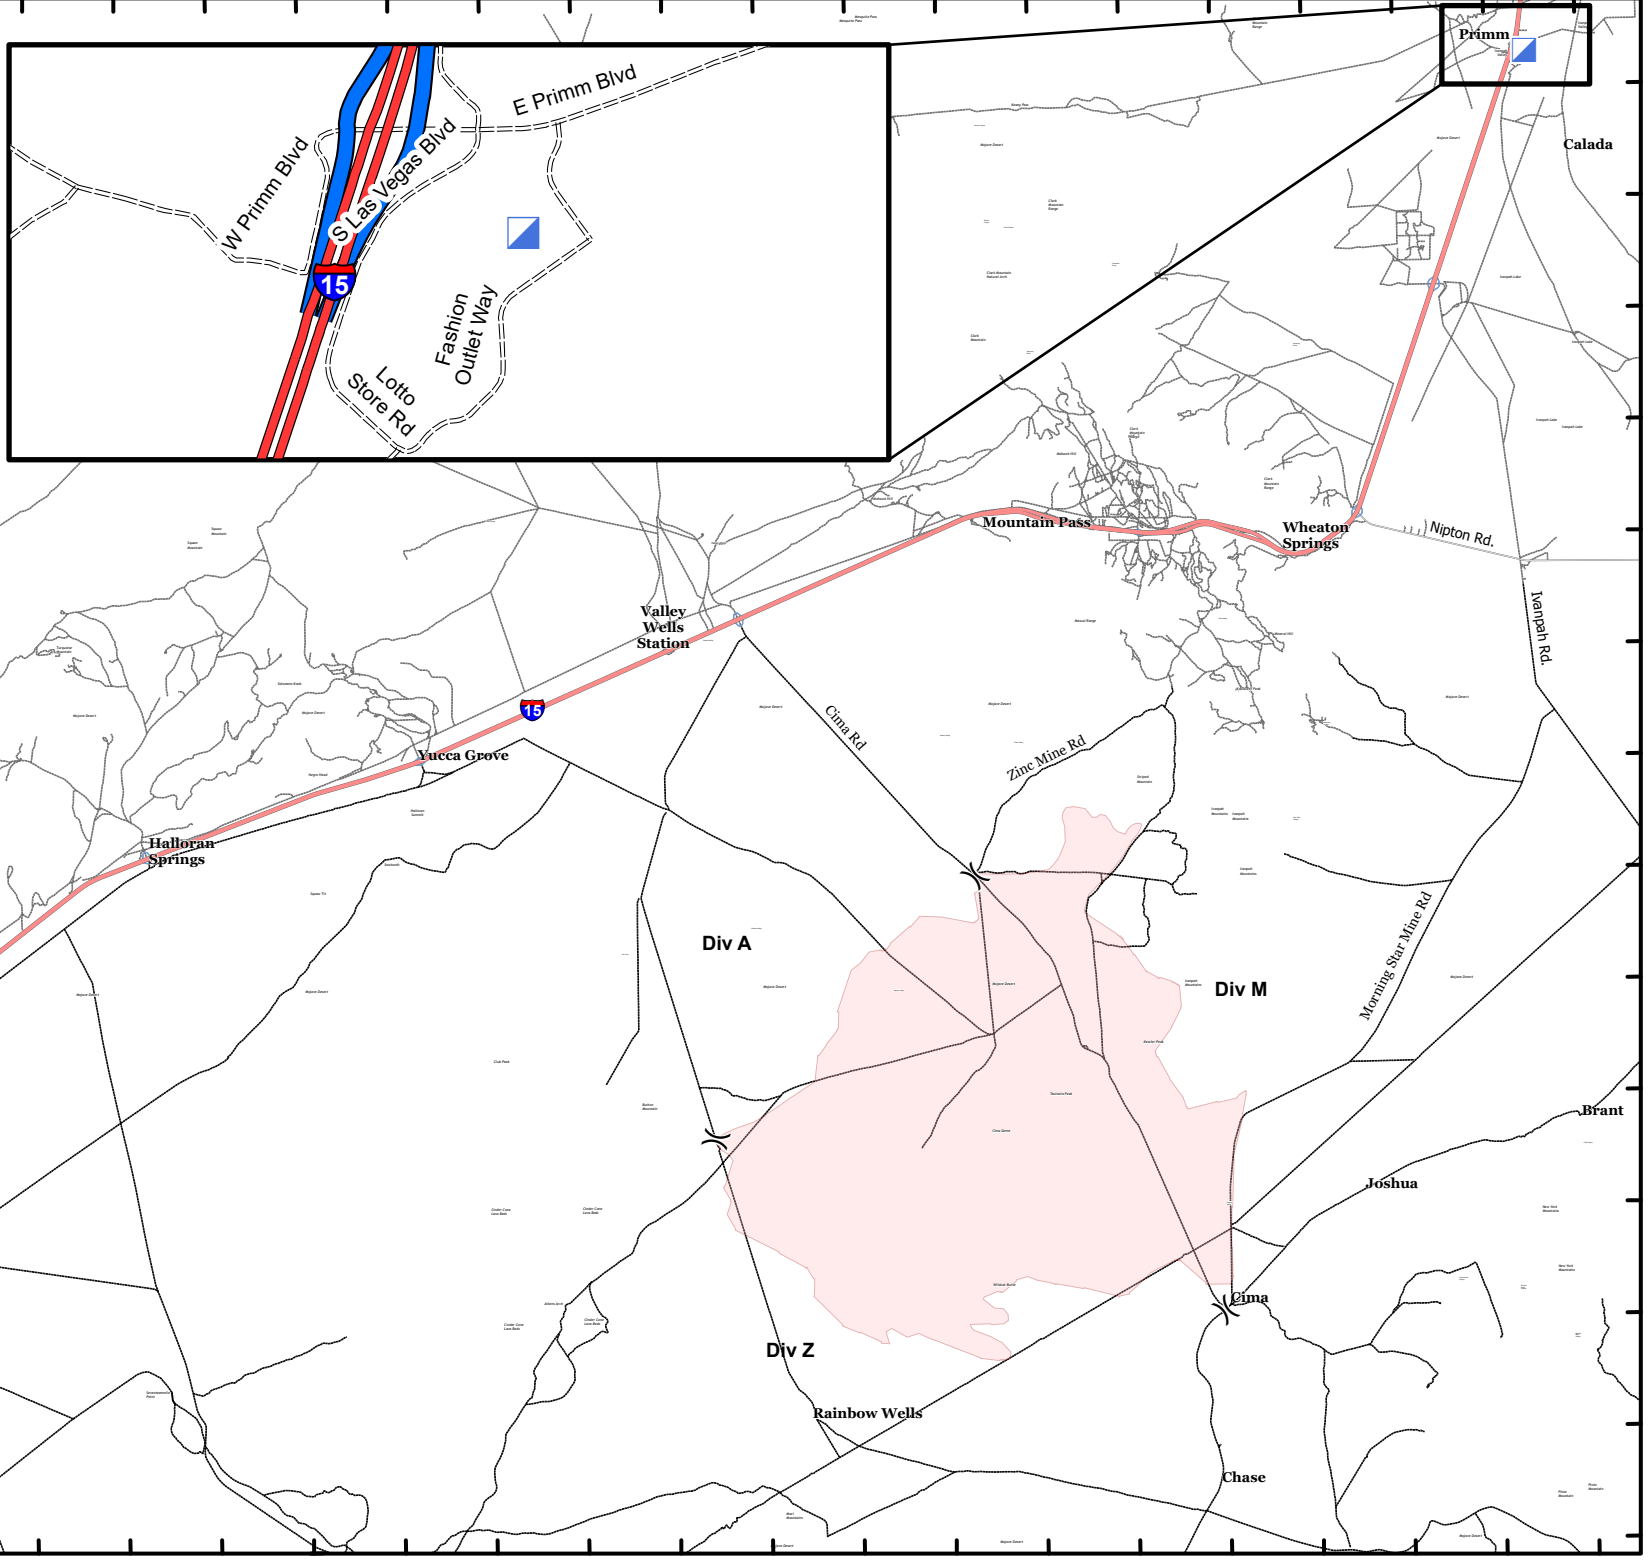

Transportation

Dome Incident

CA-MNP-012356

August 19, 2020

- Incident Command Post
- Division Break
- Wildfire Daily Fire Perimeter
- Controlled access
- Highway or ramp
- Local connector
- Local or 4WD road

1:250,000

8/18/2020
11:18 PM

115°56'W 115°54'W 115°52'W 115°50'W 115°48'W 115°46'W 115°44'W 115°42'W 115°40'W 115°38'W 115°36'W 115°34'W 115°32'W 115°30'W 115°28'W 115°26'W 115°24'W 115°22'W

35°36'N
35°34'N
35°32'N
35°30'N
35°28'N
35°26'N
35°24'N
35°22'N
35°20'N
35°18'N
35°16'N
35°14'N
35°12'N
35°10'N

115°56'W 115°54'W 115°52'W 115°50'W 115°48'W 115°46'W 115°44'W 115°42'W 115°40'W 115°38'W 115°36'W 115°34'W 115°32'W 115°30'W 115°28'W 115°26'W 115°24'W 115°22'W