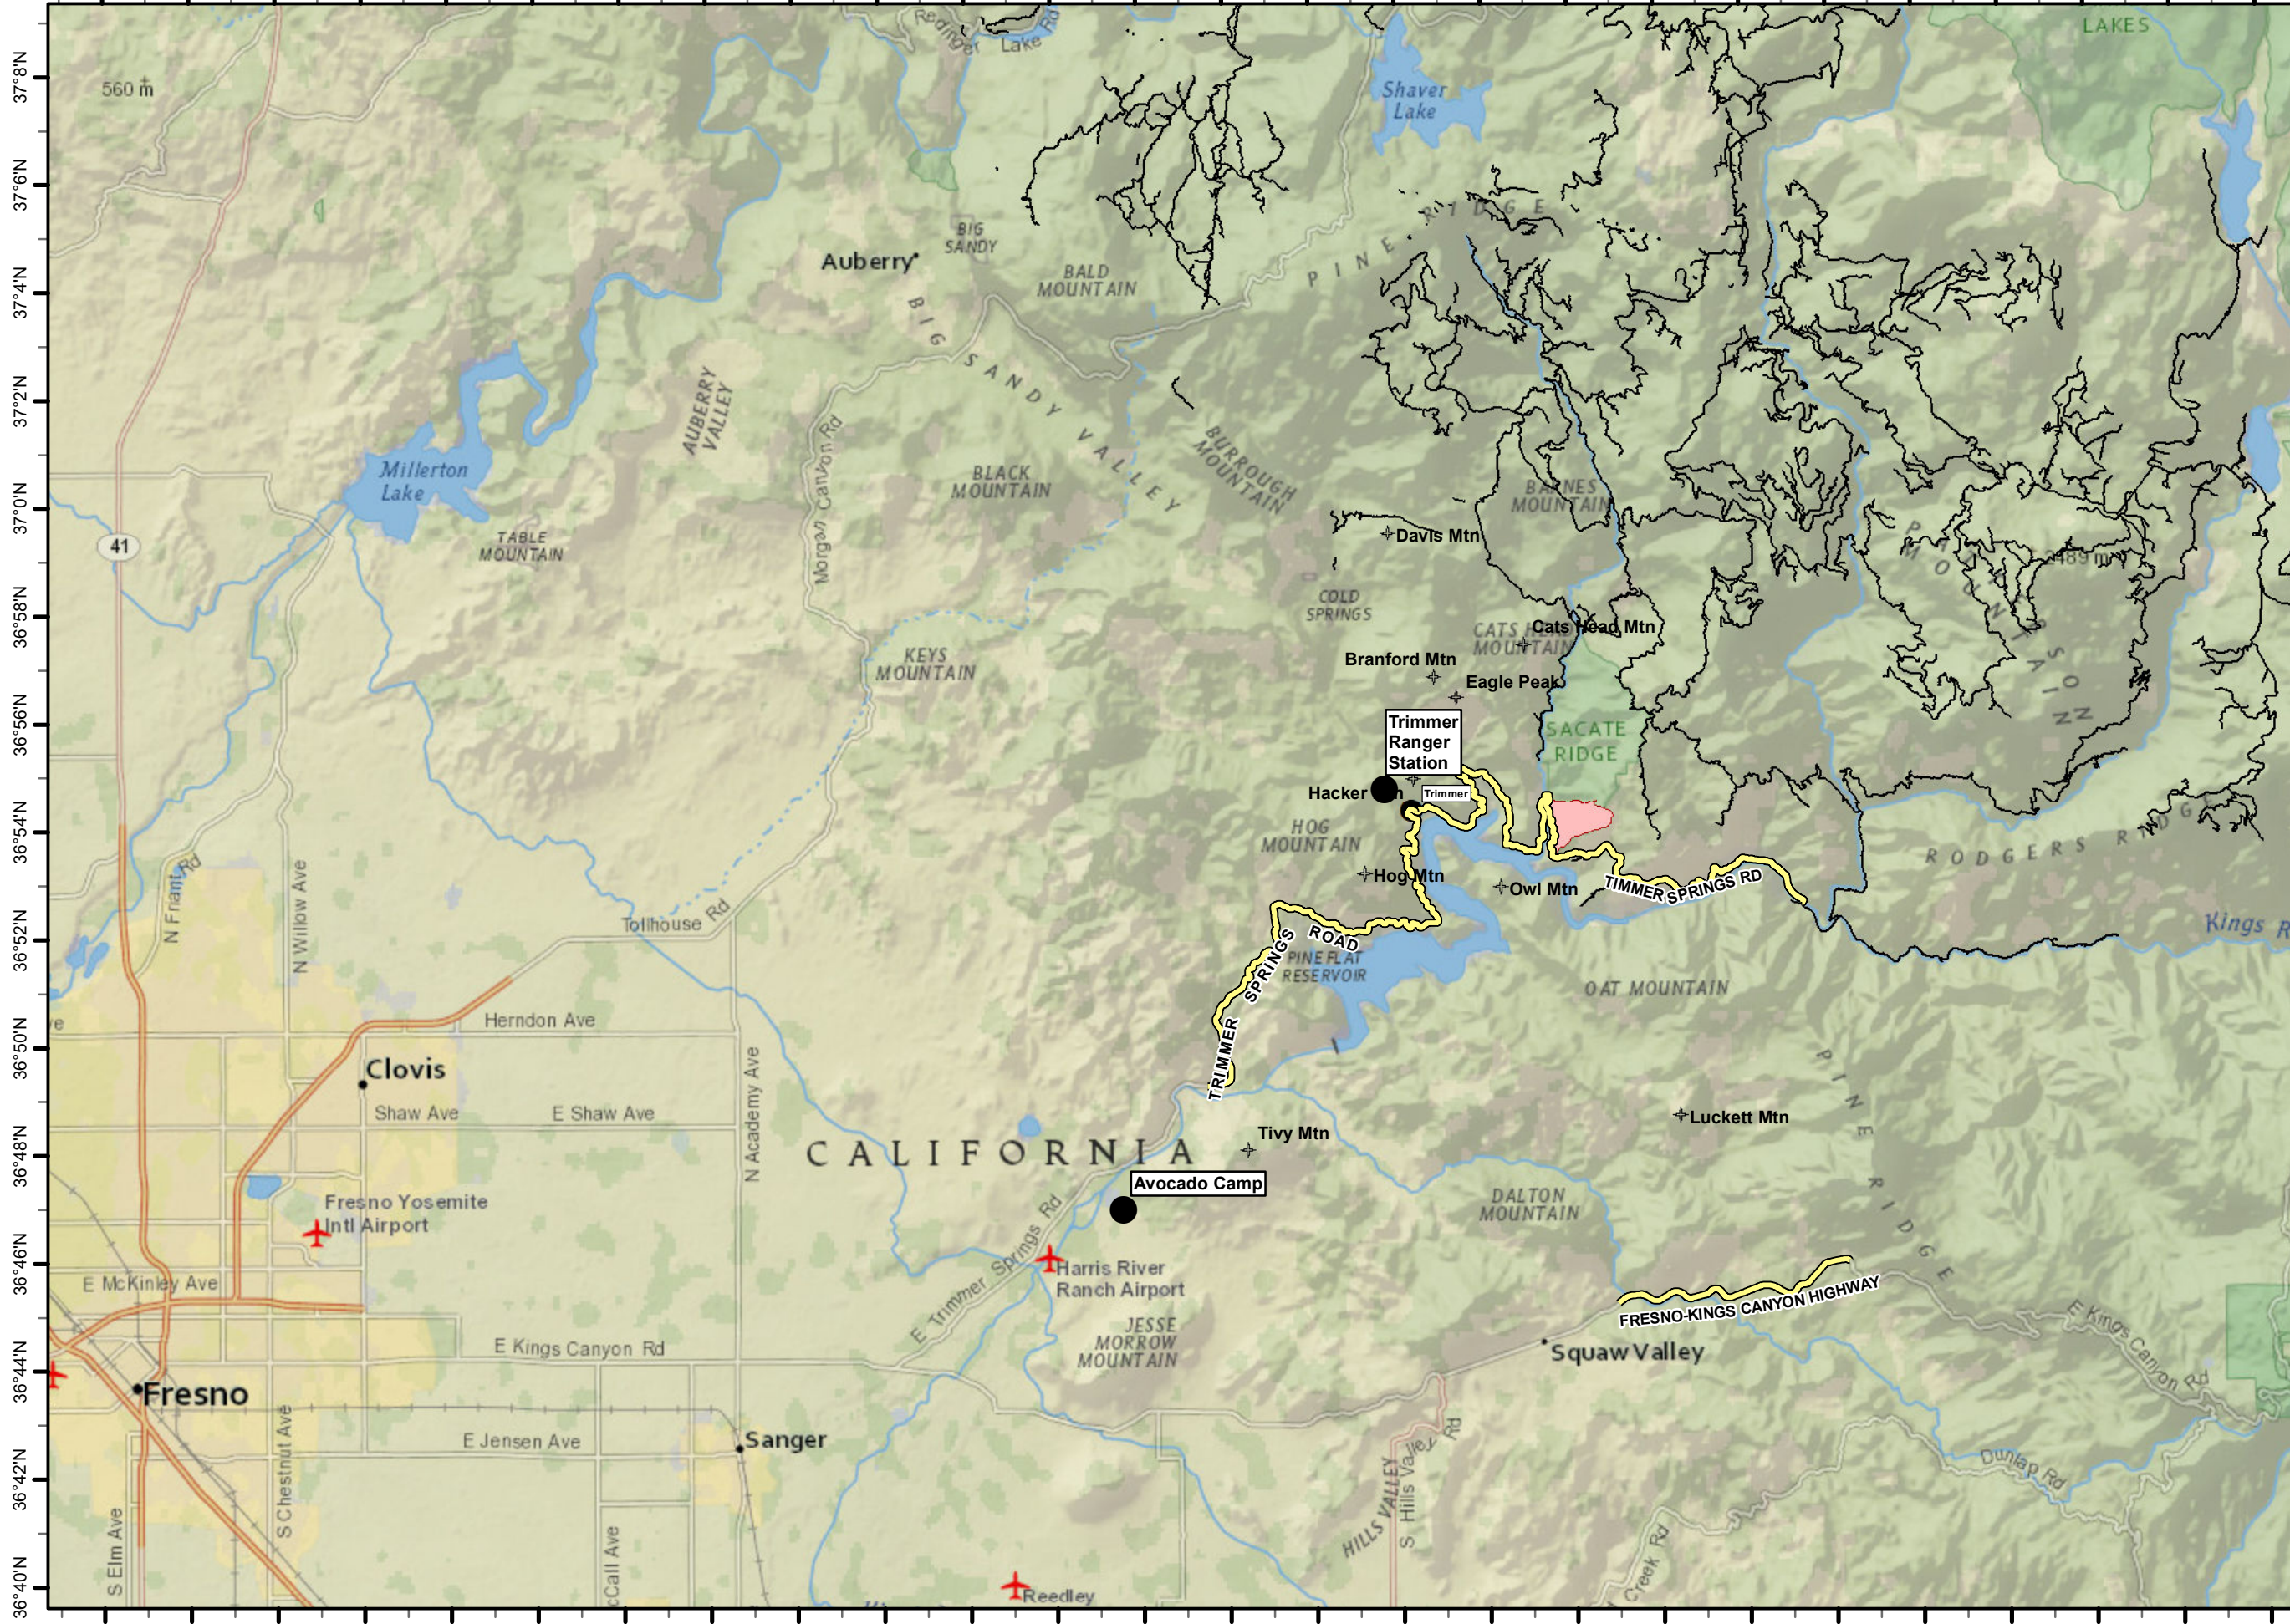

119°48'W 119°46'W 119°44'W 119°42'W 119°40'W 119°38'W 119°36'W 119°34'W 119°32'W 119°30'W 119°28'W 119°26'W 119°24'W 119°22'W 119°20'W 119°18'W 119°16'W 119°14'W 119°12'W 119°10'W 119°8'W 119°6'W 119°4'W 119°2'W 119°0'W 118°58'W

Trimmer Fire

CASNF1160

TRANSPORTATION

- produced Aug 09 2020 1840
- + peaks_mountains
- Avo_and_Trimmer
- Wildfire Daily Fire Perimeter
- SNF_Main_Roads
- Road_MVUM

0 1.5 3 Miles

119°48'W 119°46'W 119°44'W 119°42'W 119°40'W 119°38'W 119°36'W 119°34'W 119°32'W 119°30'W 119°28'W 119°26'W 119°24'W 119°22'W 119°20'W 119°18'W 119°16'W 119°14'W 119°12'W 119°10'W 119°8'W 119°6'W 119°4'W 119°2'W 119°0'W 118°58'W