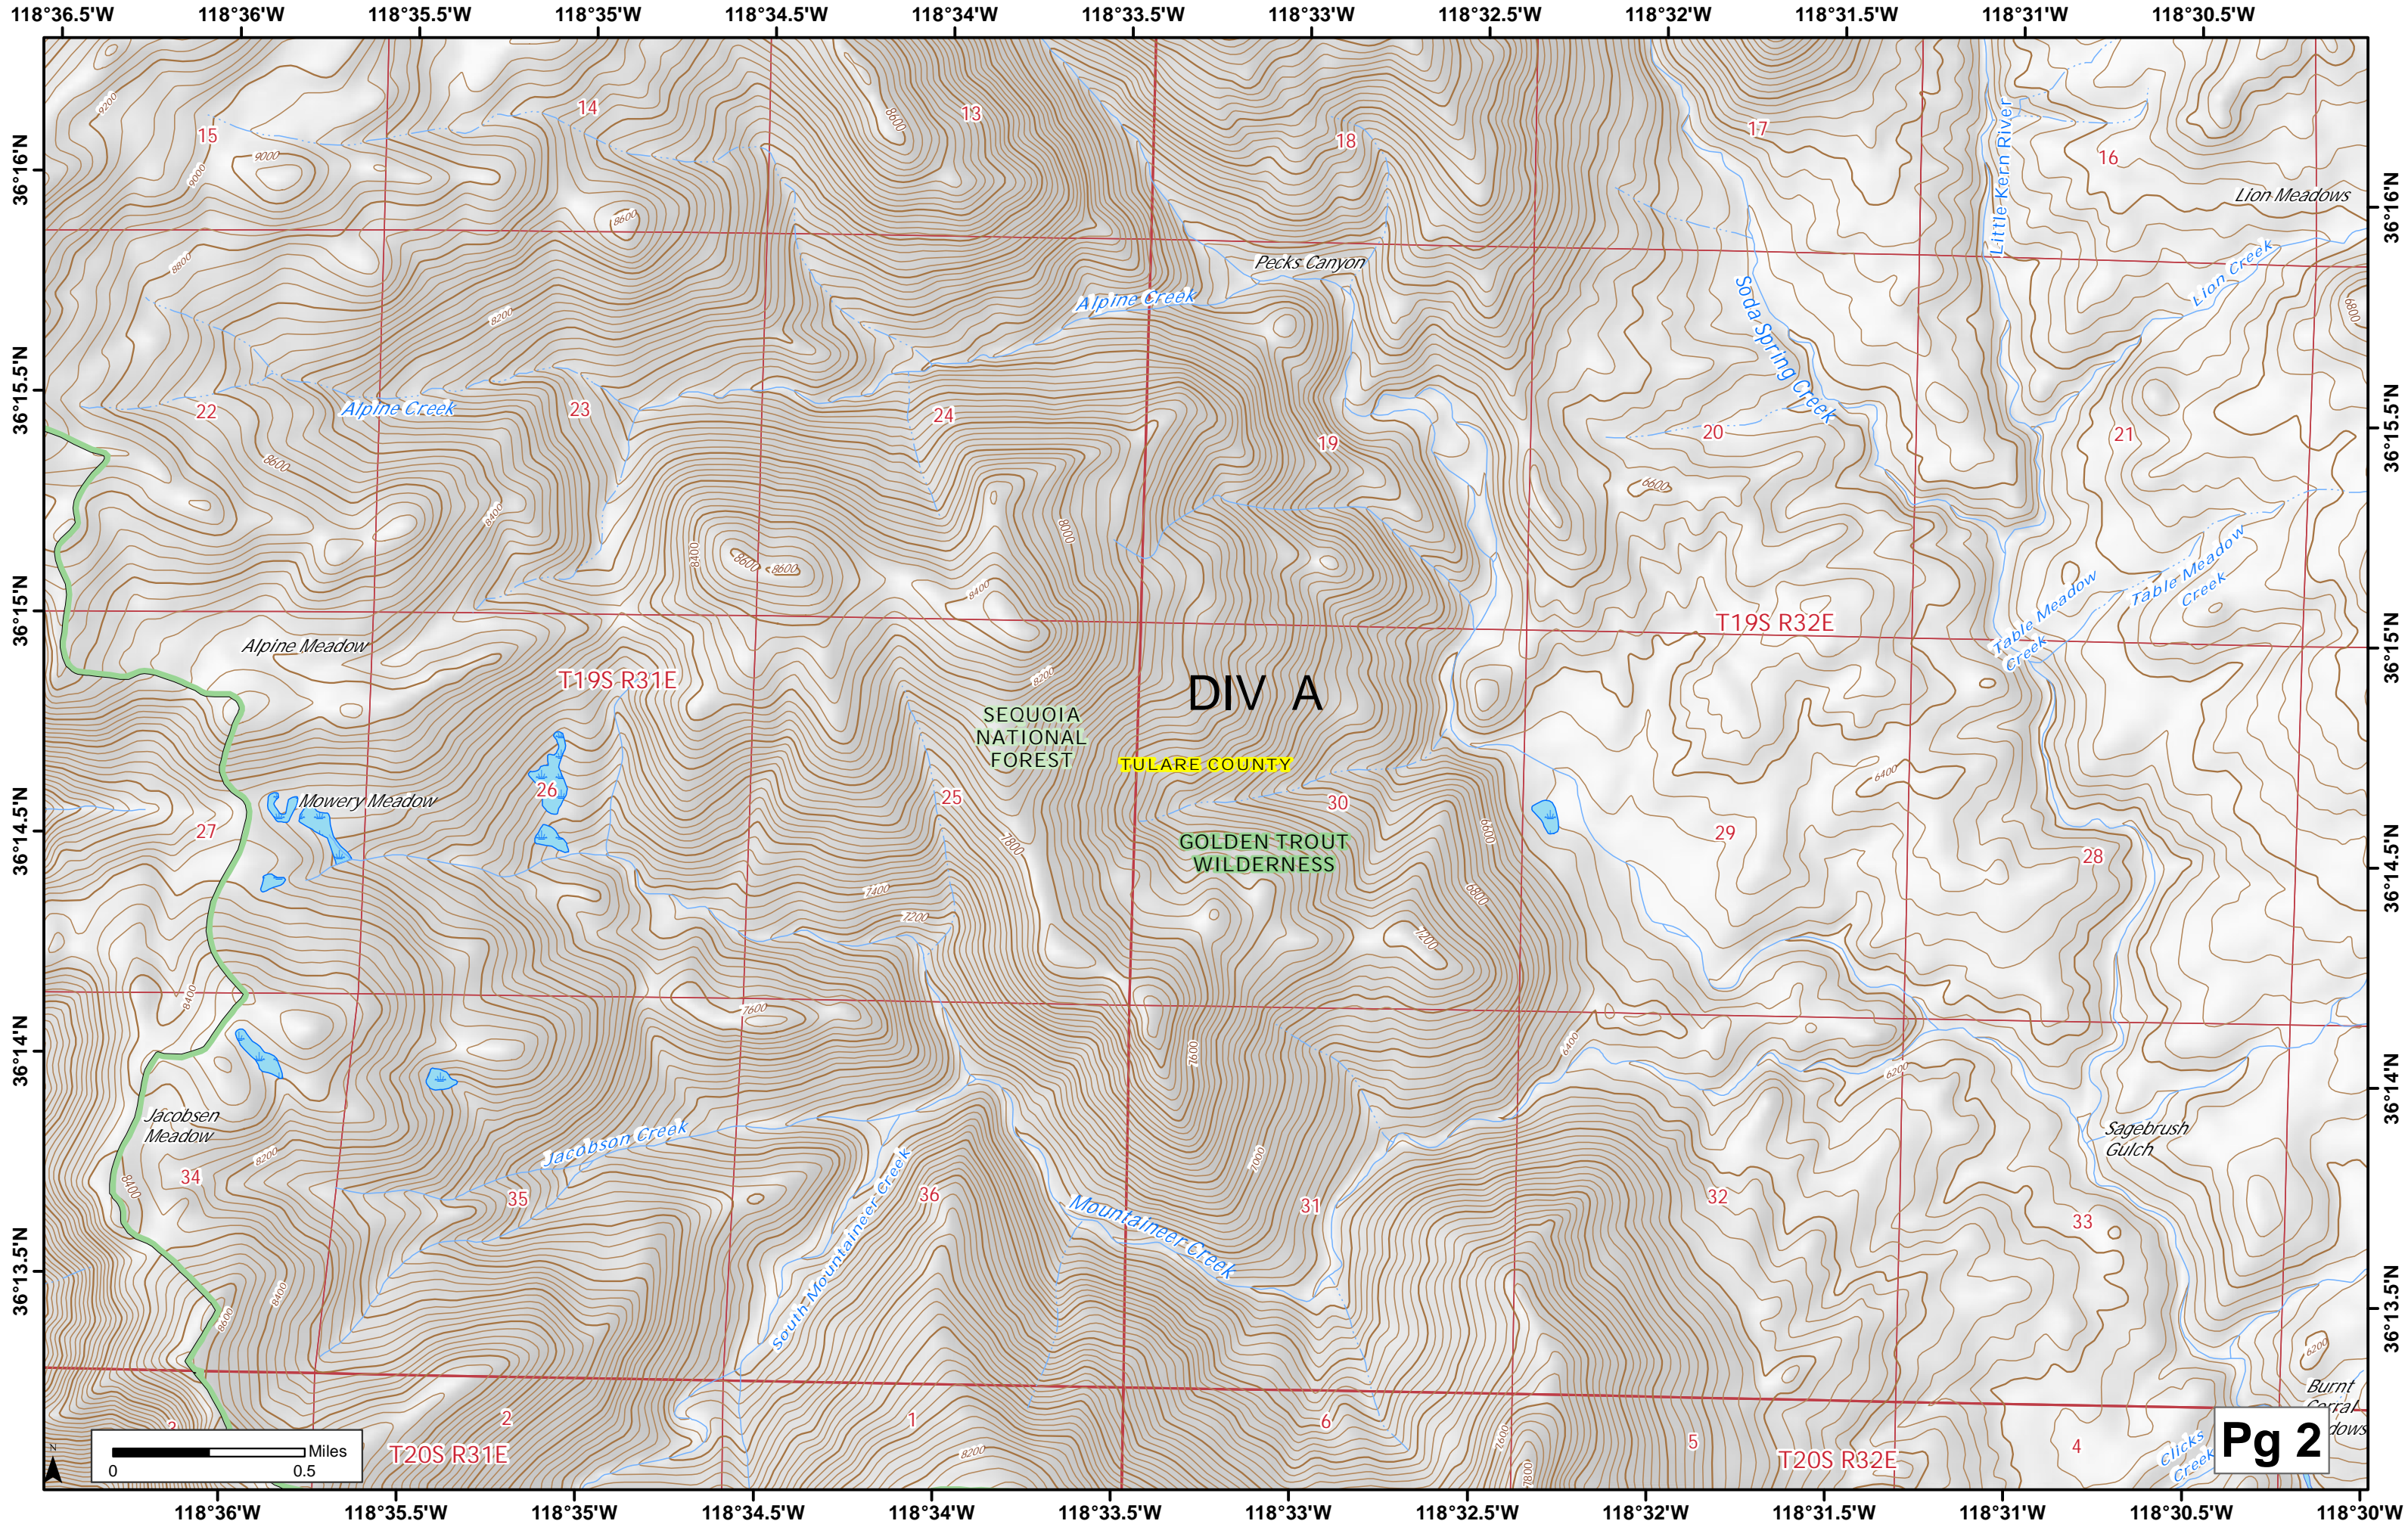

TULARE COUNTY

Shotgun Fire

SEQUOIA NATIONAL FOREST

GOLDEN TROUT WILDERNESS

Pg 1

DIV G

GOLDEN TROUT WILDERNESS

INYO NATIONAL FOREST

TULARE COUNTY

SEQUOIA NATIONAL FOREST

DIV A

TULARE COUNTY

GOLDEN TROUT WILDERNESS

SEQUOIA NATIONAL FOREST

118°31'W 118°30.5'W 118°30'W 118°29.5'W 118°29'W 118°28.5'W 118°28'W 118°27.5'W 118°27'W 118°26.5'W 118°26'W 118°25.5'W 118°25'W

36°13'N  
36°12.5'N  
36°12'N  
36°11.5'N  
36°11'N  
36°10.5'N

36°13'N  
36°12.5'N  
36°12'N  
36°11.5'N  
36°11'N  
36°10.5'N

118°31'W 118°30.5'W 118°30'W 118°29.5'W 118°29'W 118°28.5'W 118°28'W 118°27.5'W 118°27'W 118°26.5'W 118°26'W 118°25.5'W 118°25'W

36°10'N  
36°9.5'N  
36°9'N  
36°8.5'N  
36°8'N  
36°7.5'N  
36°7'N

TULARE COUNTY

T20S R32E

T20S R31E

T21S R31E

T21S R32E

DIV Z

DIV Z