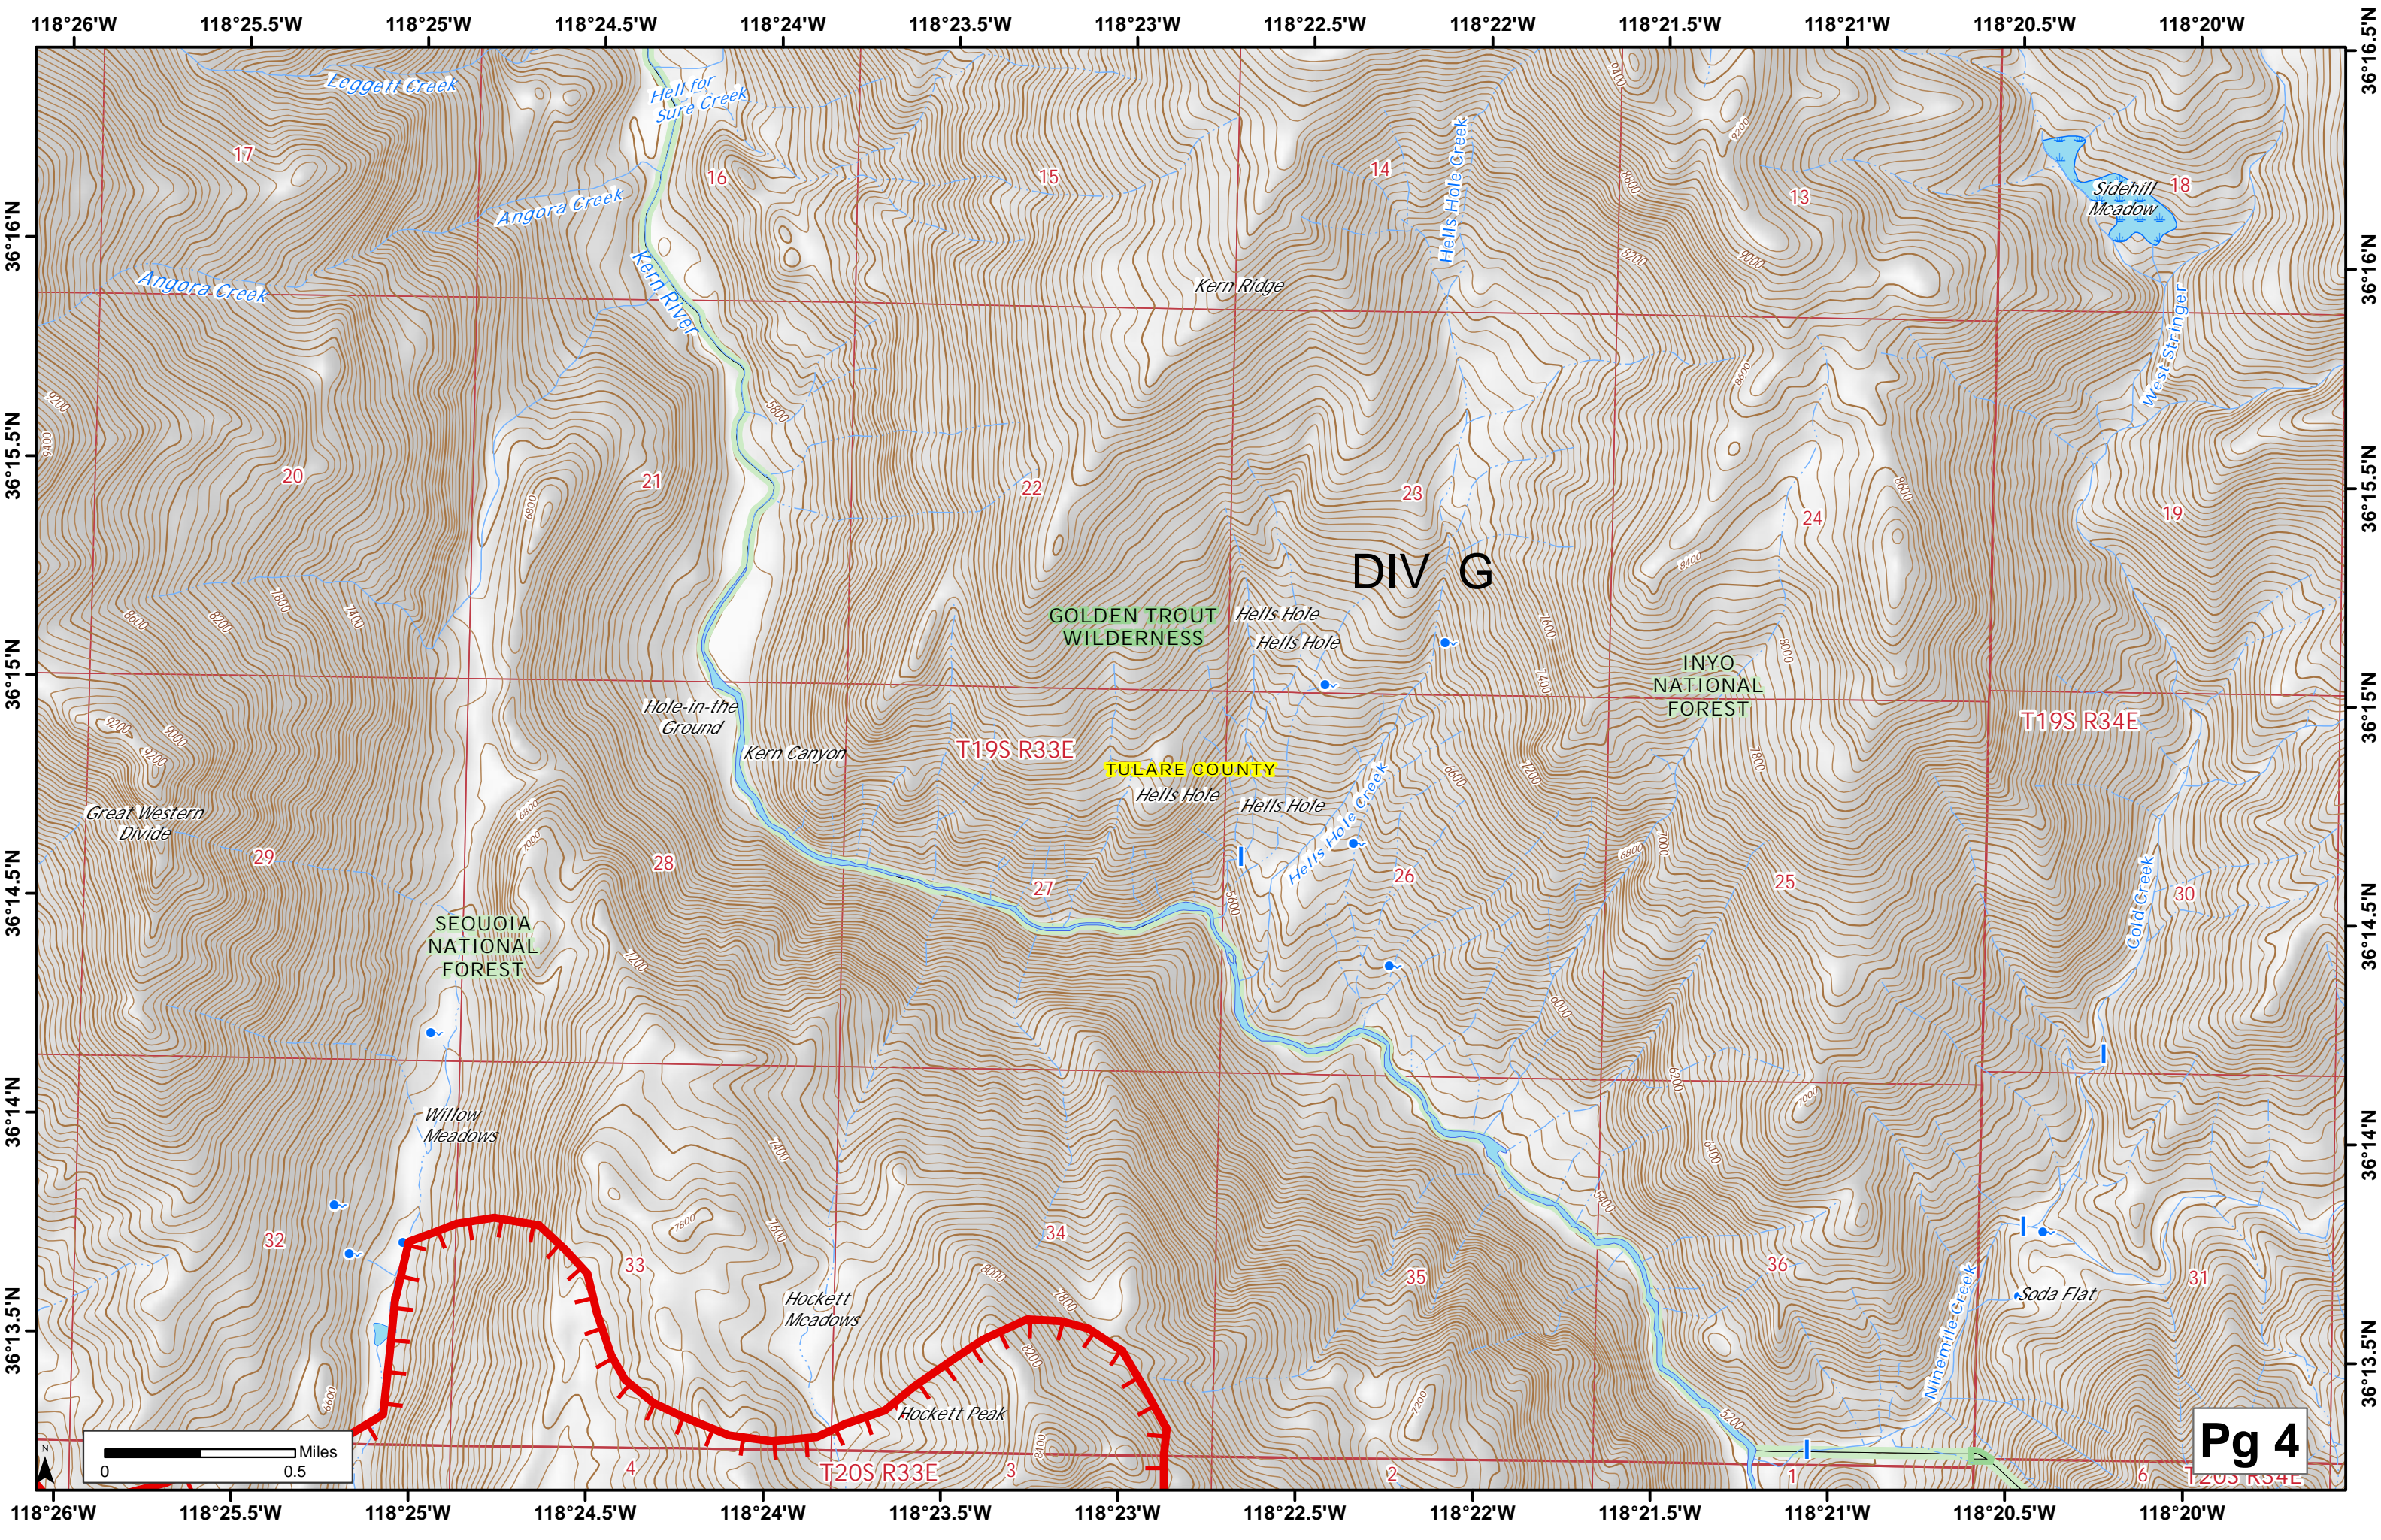

TULARE COUNTY

Shotgun Fire

SEQUOIA NATIONAL FOREST

GOLDEN TROUT WILDERNESS

Pg 1

DIV G

GOLDEN TROUT WILDERNESS

INYO NATIONAL FOREST

TULARE COUNTY

SEQUOIA NATIONAL FOREST

DIV A

TULARE COUNTY

GOLDEN TROUT WILDERNESS

SEQUOIA NATIONAL FOREST

118°31'W 118°30.5'W 118°30'W 118°29.5'W 118°29'W 118°28.5'W 118°28'W 118°27.5'W 118°27'W 118°26.5'W 118°26'W 118°25.5'W 118°25'W

36°13'N  
36°12.5'N  
36°12'N  
36°11.5'N  
36°11'N  
36°10.5'N

36°13'N  
36°12.5'N  
36°12'N  
36°11.5'N  
36°11'N  
36°10.5'N

118°31'W 118°30.5'W 118°30'W 118°29.5'W 118°29'W 118°28.5'W 118°28'W 118°27.5'W 118°27'W 118°26.5'W 118°26'W 118°25.5'W 118°25'W

36°10'N  
36°9.5'N  
36°9'N  
36°8.5'N  
36°8'N  
36°7.5'N  
36°7'N

TULARE COUNTY

T20S R32E

T20S R31E

T21S R31E

T21S R32E

DIV Z

DIV Z