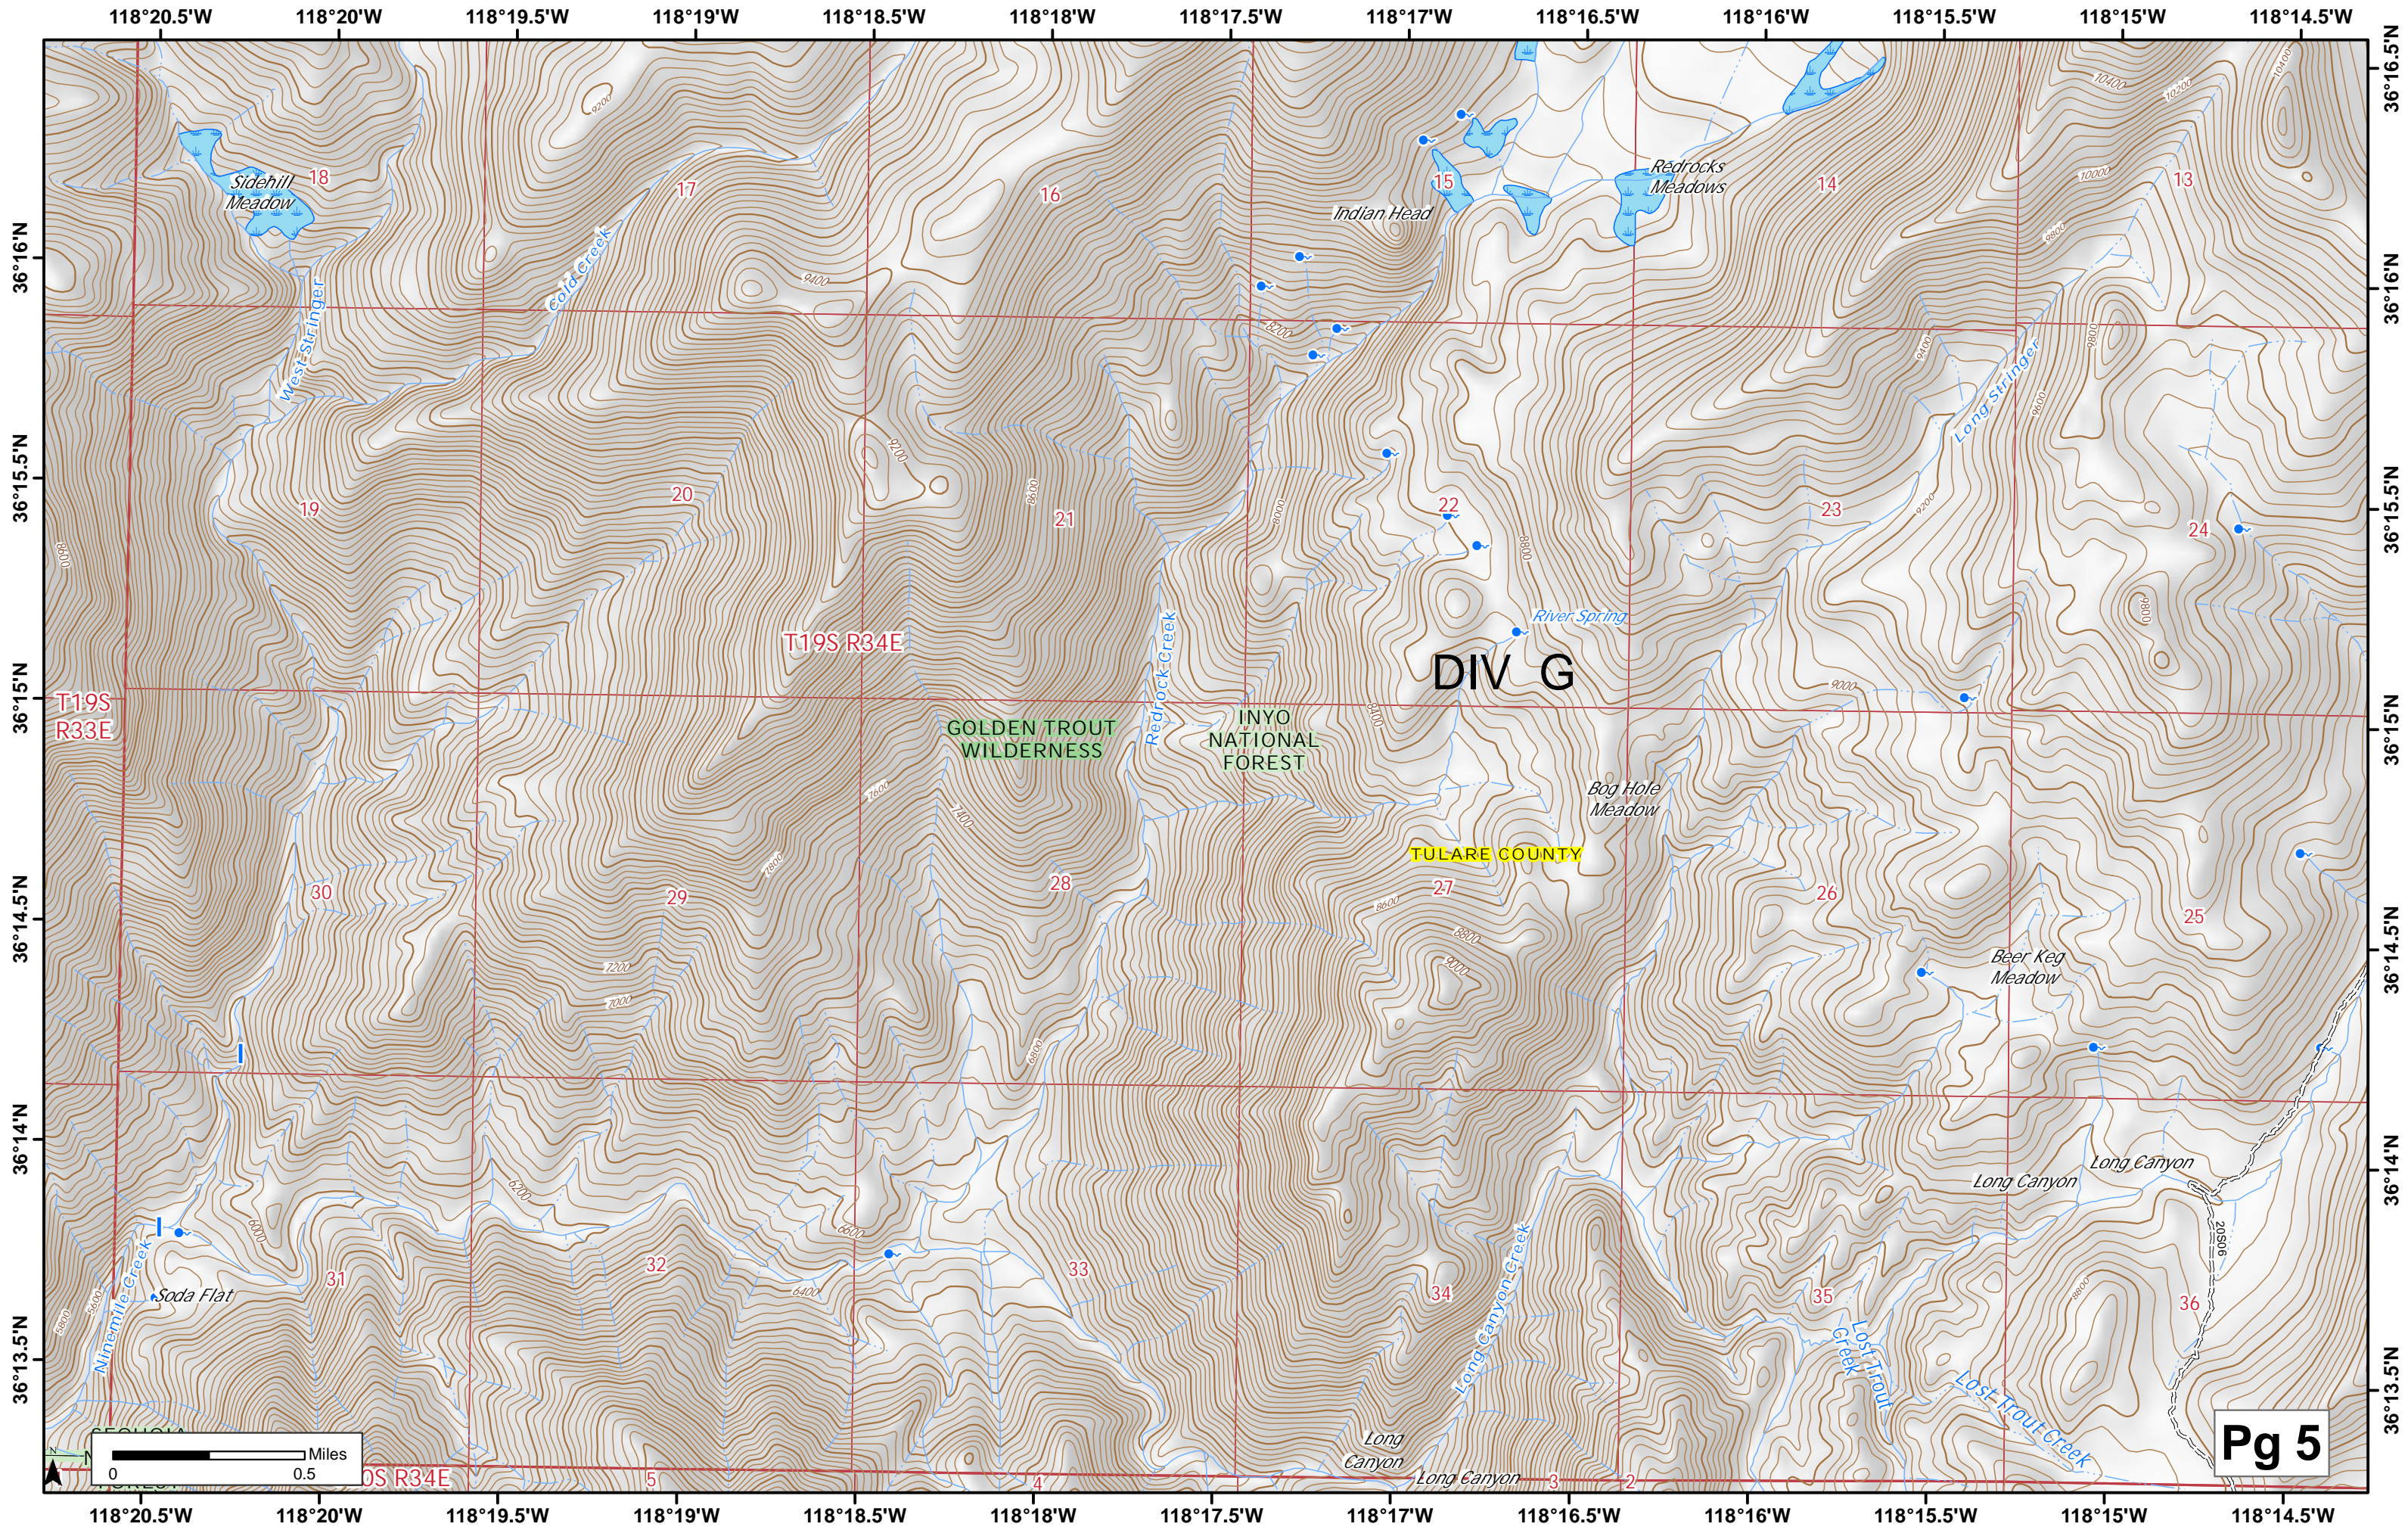

TULARE COUNTY

Shotgun Fire

SEQUOIA NATIONAL FOREST

GOLDEN TROUT WILDERNESS

Pg 1

DIV G

GOLDEN TROUT WILDERNESS

INYO NATIONAL FOREST

TULARE COUNTY

SEQUOIA NATIONAL FOREST

DIV A

TULARE COUNTY

GOLDEN TROUT WILDERNESS

SEQUOIA NATIONAL FOREST

118°31'W 118°30.5'W 118°30'W 118°29.5'W 118°29'W 118°28.5'W 118°28'W 118°27.5'W 118°27'W 118°26.5'W 118°26'W 118°25.5'W 118°25'W

36°13'N  
36°12.5'N  
36°12'N  
36°11.5'N  
36°11'N  
36°10.5'N

36°13'N  
36°12.5'N  
36°12'N  
36°11.5'N  
36°11'N  
36°10.5'N

118°31'W 118°30.5'W 118°30'W 118°29.5'W 118°29'W 118°28.5'W 118°28'W 118°27.5'W 118°27'W 118°26.5'W 118°26'W 118°25.5'W 118°25'W

36°10'N  
36°9.5'N  
36°9'N  
36°8.5'N  
36°8'N  
36°7.5'N  
36°7'N

TULARE COUNTY

T20S R32E

T20S R31E

T21S R31E

T21S R32E

DIV Z

DIV Z