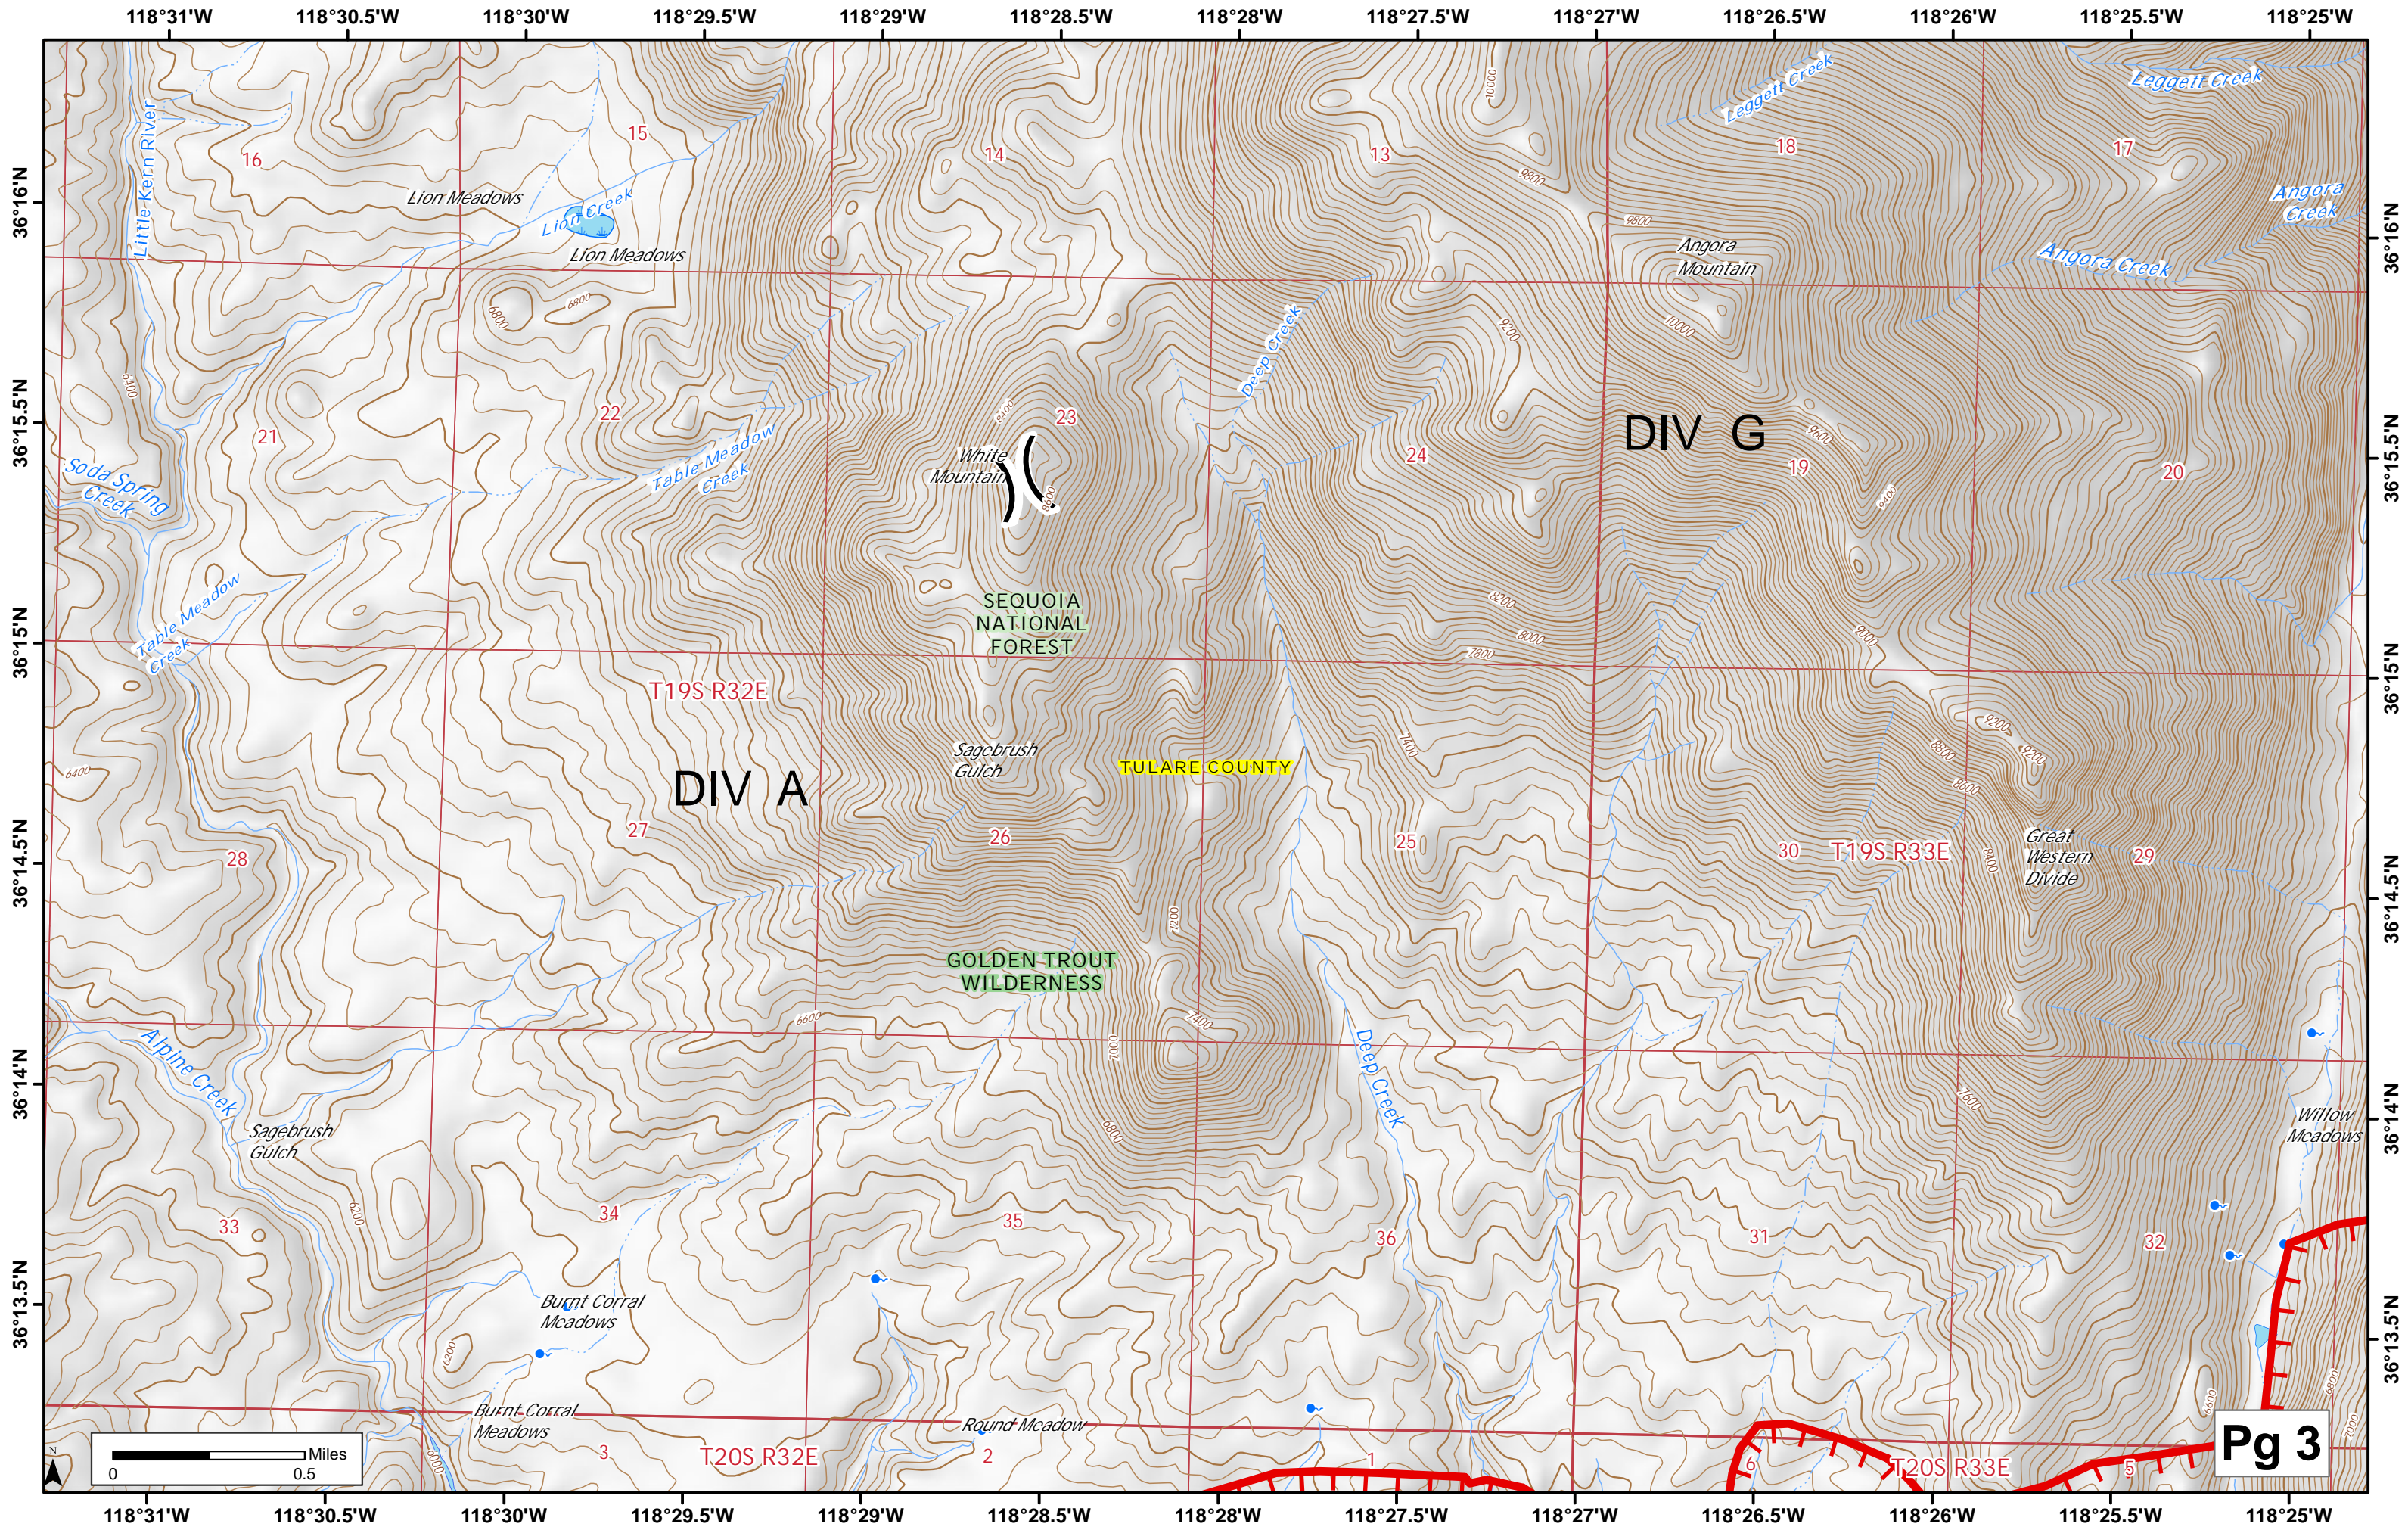

TULARE COUNTY

Shotgun Fire

SEQUOIA NATIONAL FOREST

GOLDEN TROUT WILDERNESS

Pg 1

DIV G

GOLDEN TROUT WILDERNESS

INYO NATIONAL FOREST

TULARE COUNTY

SEQUOIA NATIONAL FOREST

DIV A

TULARE COUNTY

GOLDEN TROUT WILDERNESS

SEQUOIA NATIONAL FOREST

118°31'W 118°30.5'W 118°30'W 118°29.5'W 118°29'W 118°28.5'W 118°28'W 118°27.5'W 118°27'W 118°26.5'W 118°26'W 118°25.5'W 118°25'W

36°13'N  
36°12.5'N  
36°12'N  
36°11.5'N  
36°11'N  
36°10.5'N

36°13'N  
36°12.5'N  
36°12'N  
36°11.5'N  
36°11'N  
36°10.5'N

118°31'W 118°30.5'W 118°30'W 118°29.5'W 118°29'W 118°28.5'W 118°28'W 118°27.5'W 118°27'W 118°26.5'W 118°26'W 118°25.5'W 118°25'W

36°10'N  
36°9.5'N  
36°9'N  
36°8.5'N  
36°8'N  
36°7.5'N  
36°7'N

TULARE COUNTY

T20S R32E

T20S R31E

T21S R31E

T21S R32E

DIV Z

DIV Z