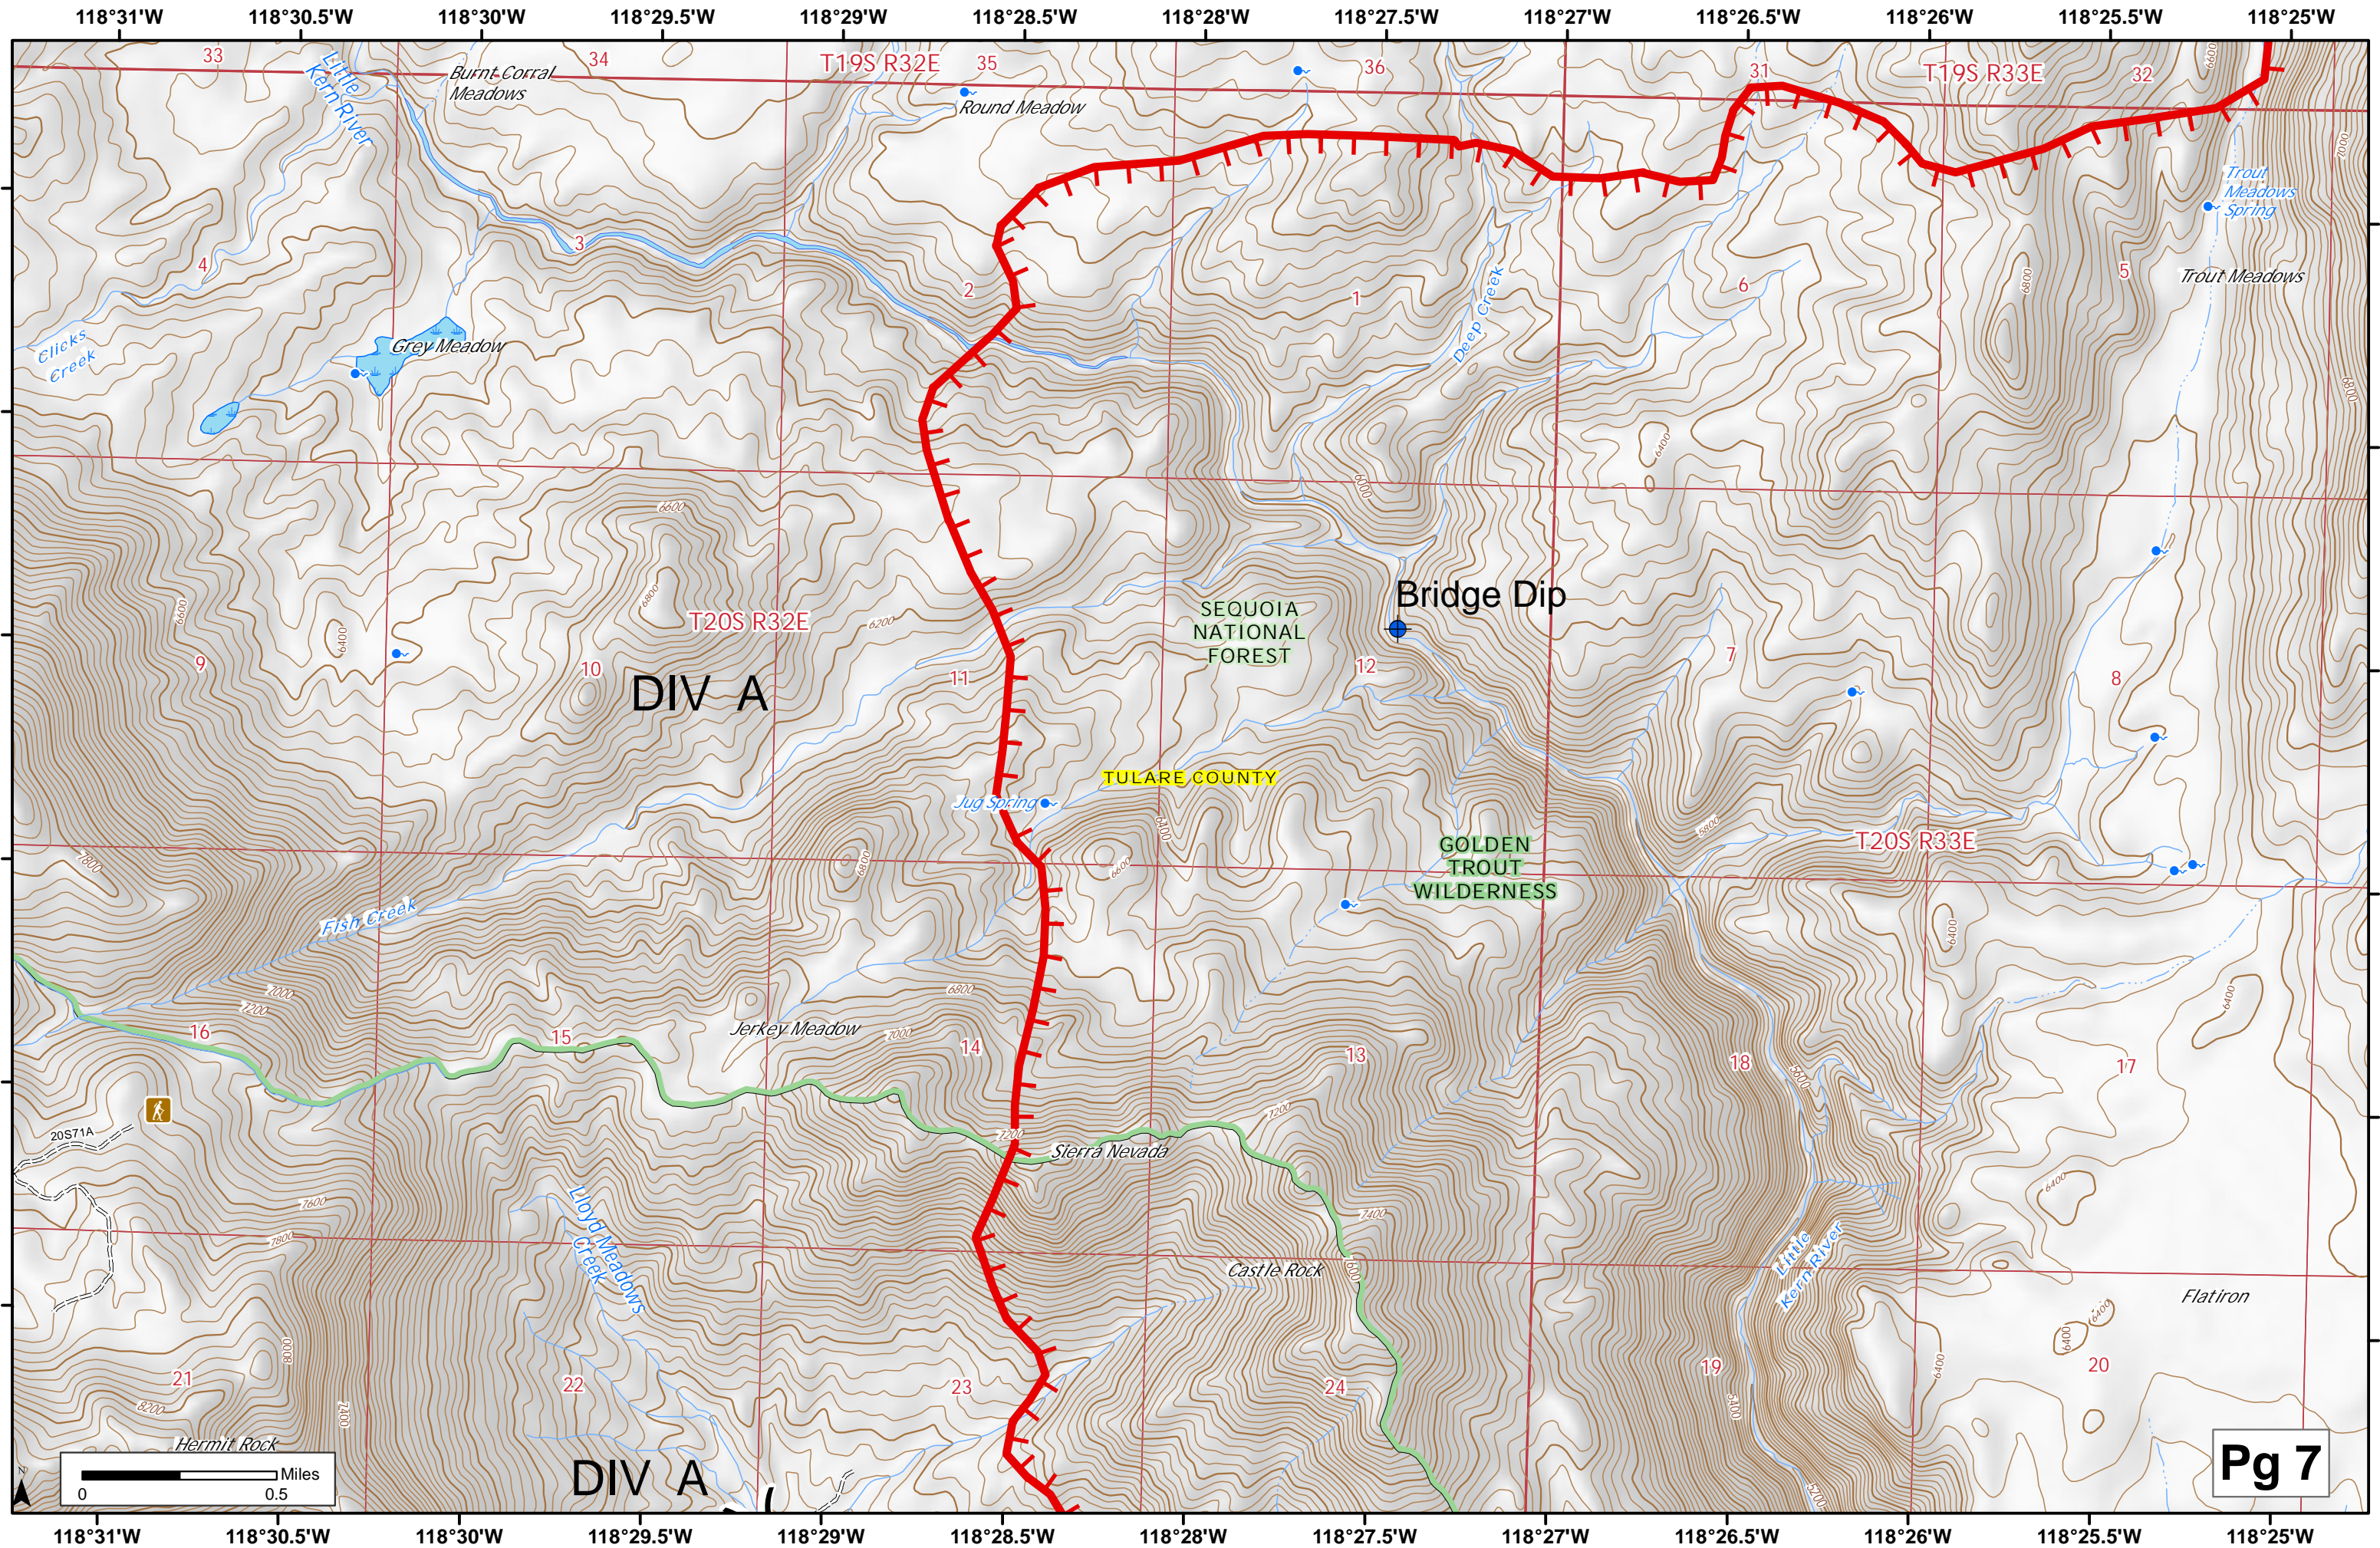

TULARE COUNTY

SEQUOIA NATIONAL FOREST

DIV A

TULARE COUNTY

GOLDEN TROUT WILDERNESS

SEQUOIA NATIONAL FOREST

118°31'W 118°30.5'W 118°30'W 118°29.5'W 118°29'W 118°28.5'W 118°28'W 118°27.5'W 118°27'W 118°26.5'W 118°26'W 118°25.5'W 118°25'W

36°13'N  
36°12.5'N  
36°12'N  
36°11.5'N  
36°11'N  
36°10.5'N

36°13'N  
36°12.5'N  
36°12'N  
36°11.5'N  
36°11'N  
36°10.5'N

118°31'W 118°30.5'W 118°30'W 118°29.5'W 118°29'W 118°28.5'W 118°28'W 118°27.5'W 118°27'W 118°26.5'W 118°26'W 118°25.5'W 118°25'W

36°10'N  
36°9.5'N  
36°9'N  
36°8.5'N  
36°8'N  
36°7.5'N  
36°7'N

TULARE COUNTY

T20S R32E

T20S R31E

T21S R31E

T21S R32E

DIV Z

DIV Z