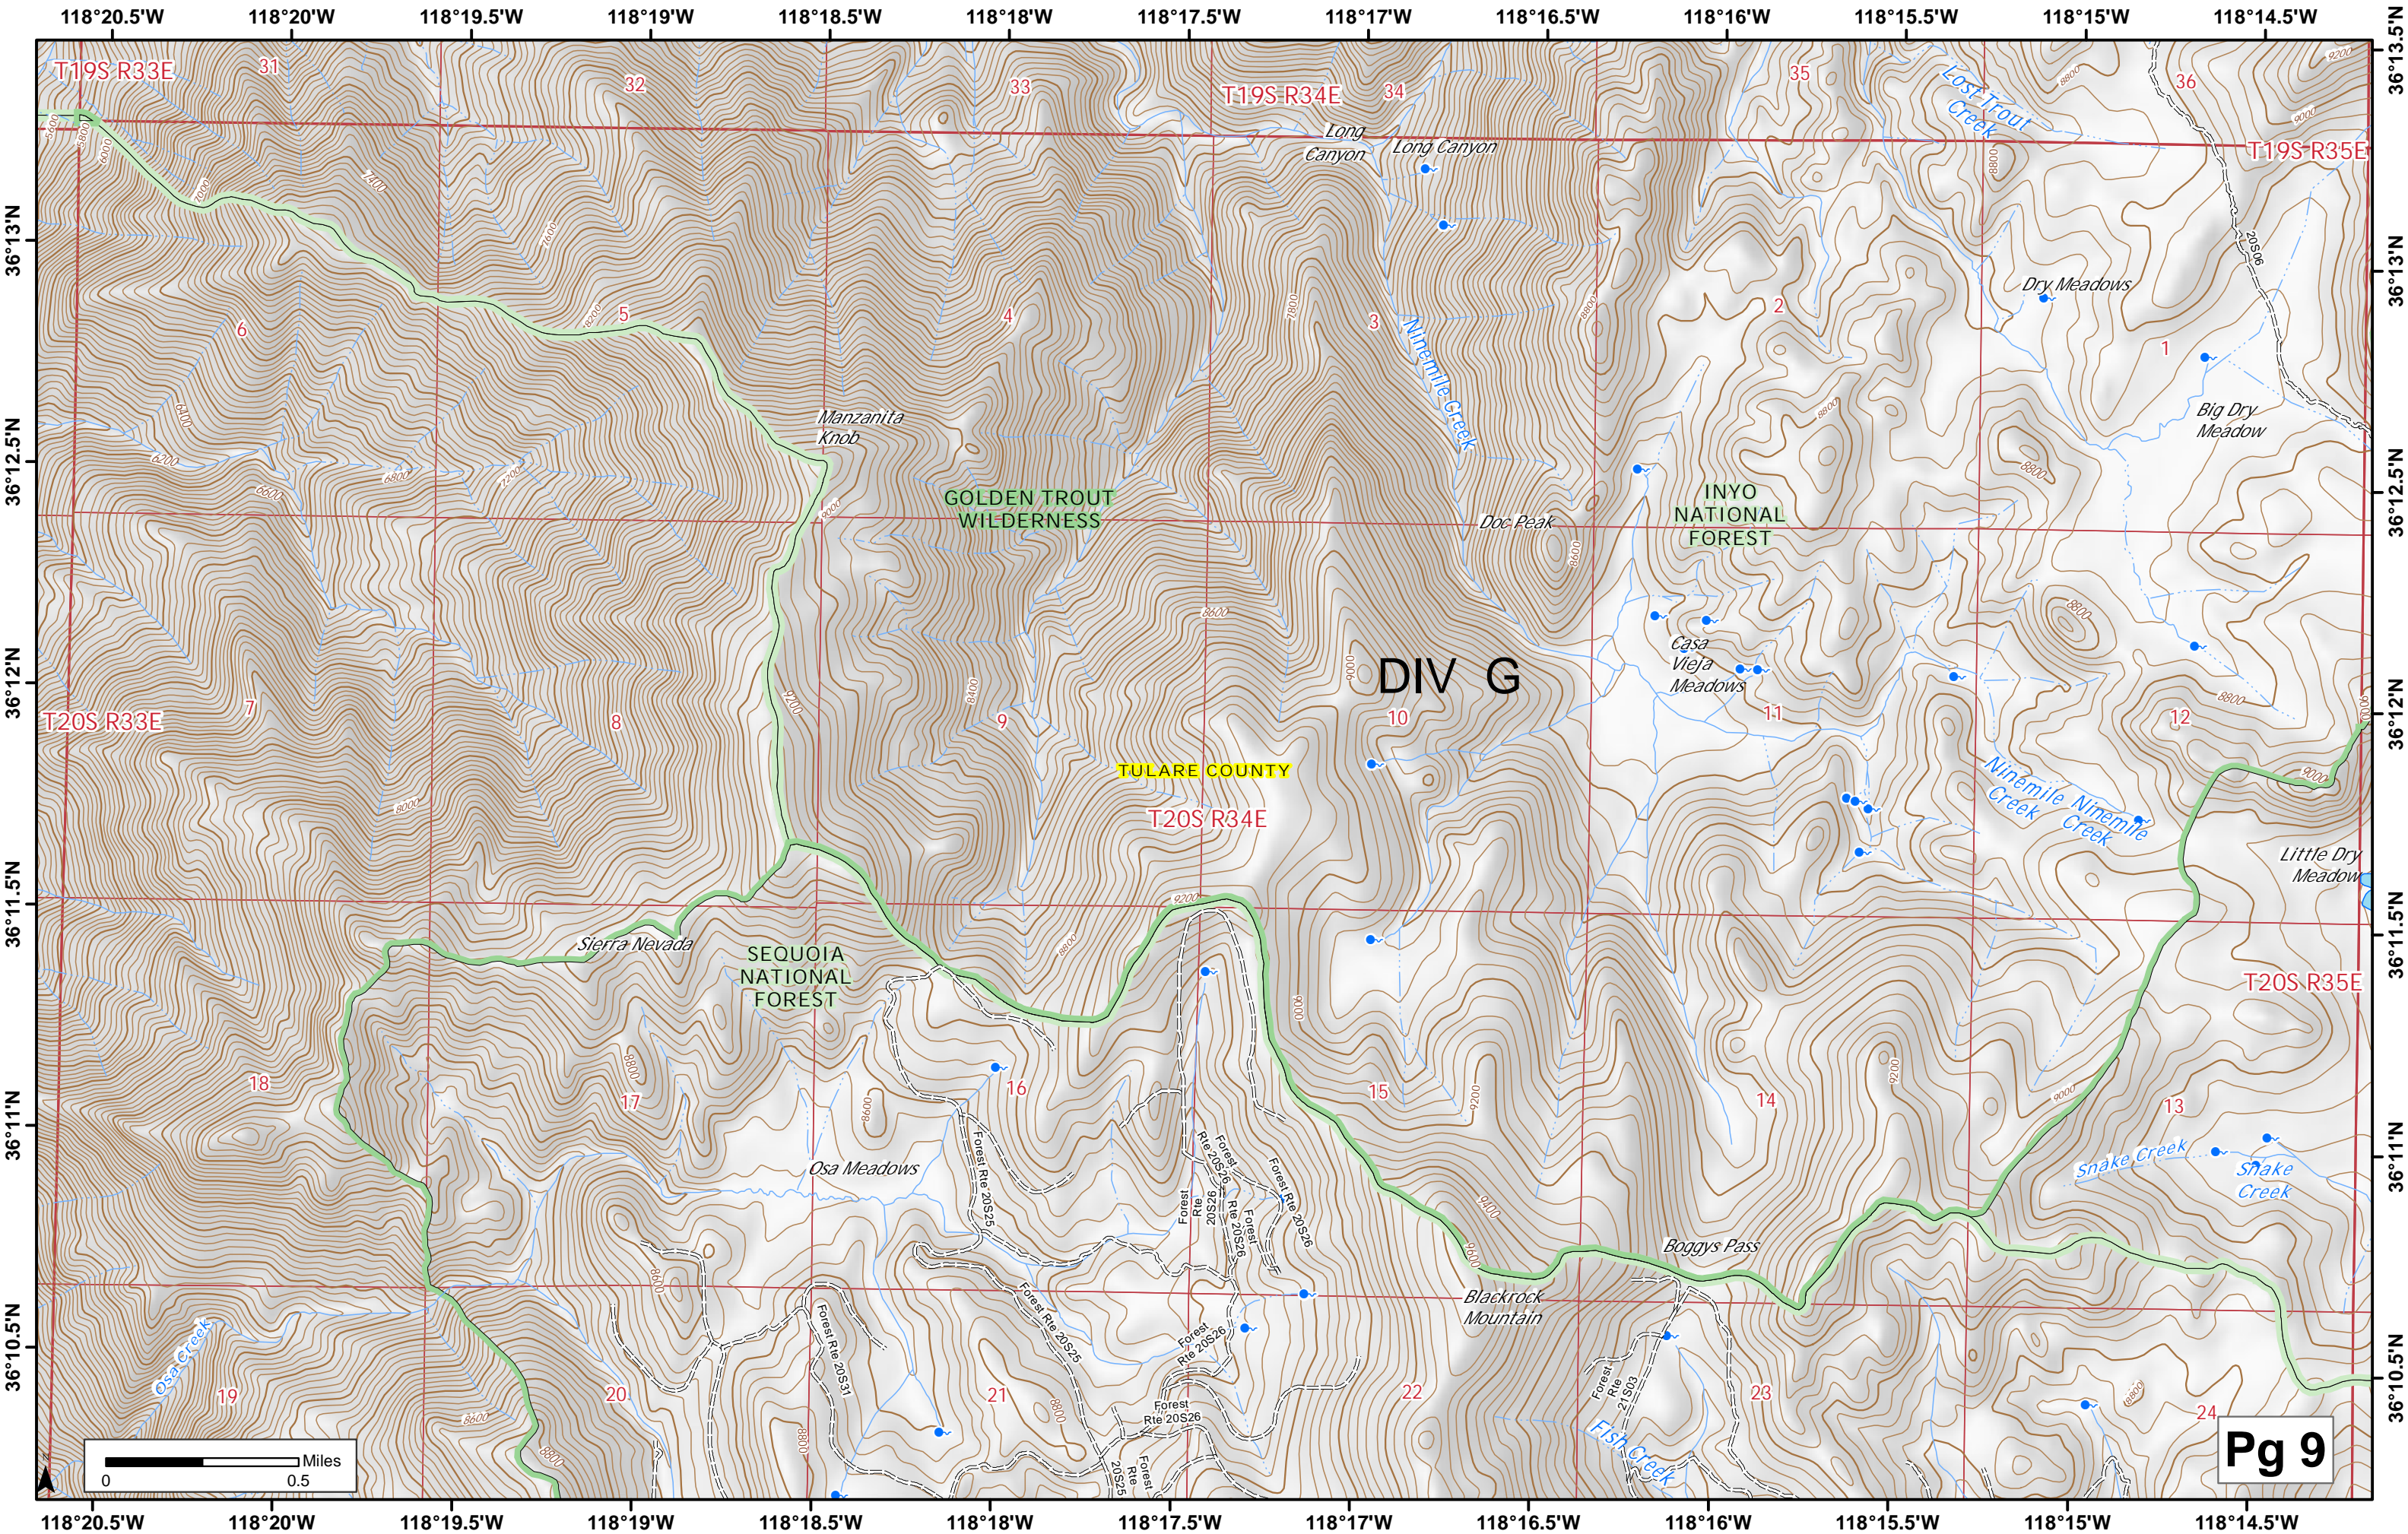

TULARE COUNTY

SEQUOIA NATIONAL FOREST

DIV A

TULARE COUNTY

GOLDEN TROUT WILDERNESS

SEQUOIA NATIONAL FOREST

118°31'W 118°30.5'W 118°30'W 118°29.5'W 118°29'W 118°28.5'W 118°28'W 118°27.5'W 118°27'W 118°26.5'W 118°26'W 118°25.5'W 118°25'W

36°13'N  
36°12.5'N  
36°12'N  
36°11.5'N  
36°11'N  
36°10.5'N

36°13'N  
36°12.5'N  
36°12'N  
36°11.5'N  
36°11'N  
36°10.5'N

118°31'W 118°30.5'W 118°30'W 118°29.5'W 118°29'W 118°28.5'W 118°28'W 118°27.5'W 118°27'W 118°26.5'W 118°26'W 118°25.5'W 118°25'W

Pg 7

Pg 9

118°36'W 118°35.5'W 118°35'W 118°34.5'W 118°34'W 118°33.5'W 118°33'W 118°32.5'W 118°32'W 118°31.5'W 118°31'W 118°30.5'W 118°30'W

36°10'N  
36°9.5'N  
36°9'N  
36°8.5'N  
36°8'N  
36°7.5'N  
36°7'N

36°10'N  
36°9.5'N  
36°9'N  
36°8.5'N  
36°8'N  
36°7.5'N  
36°7'N

TULARE COUNTY

T20S R32E

T20S R31E

T21S R31E

T21S R32E

DIV Z

DIV Z