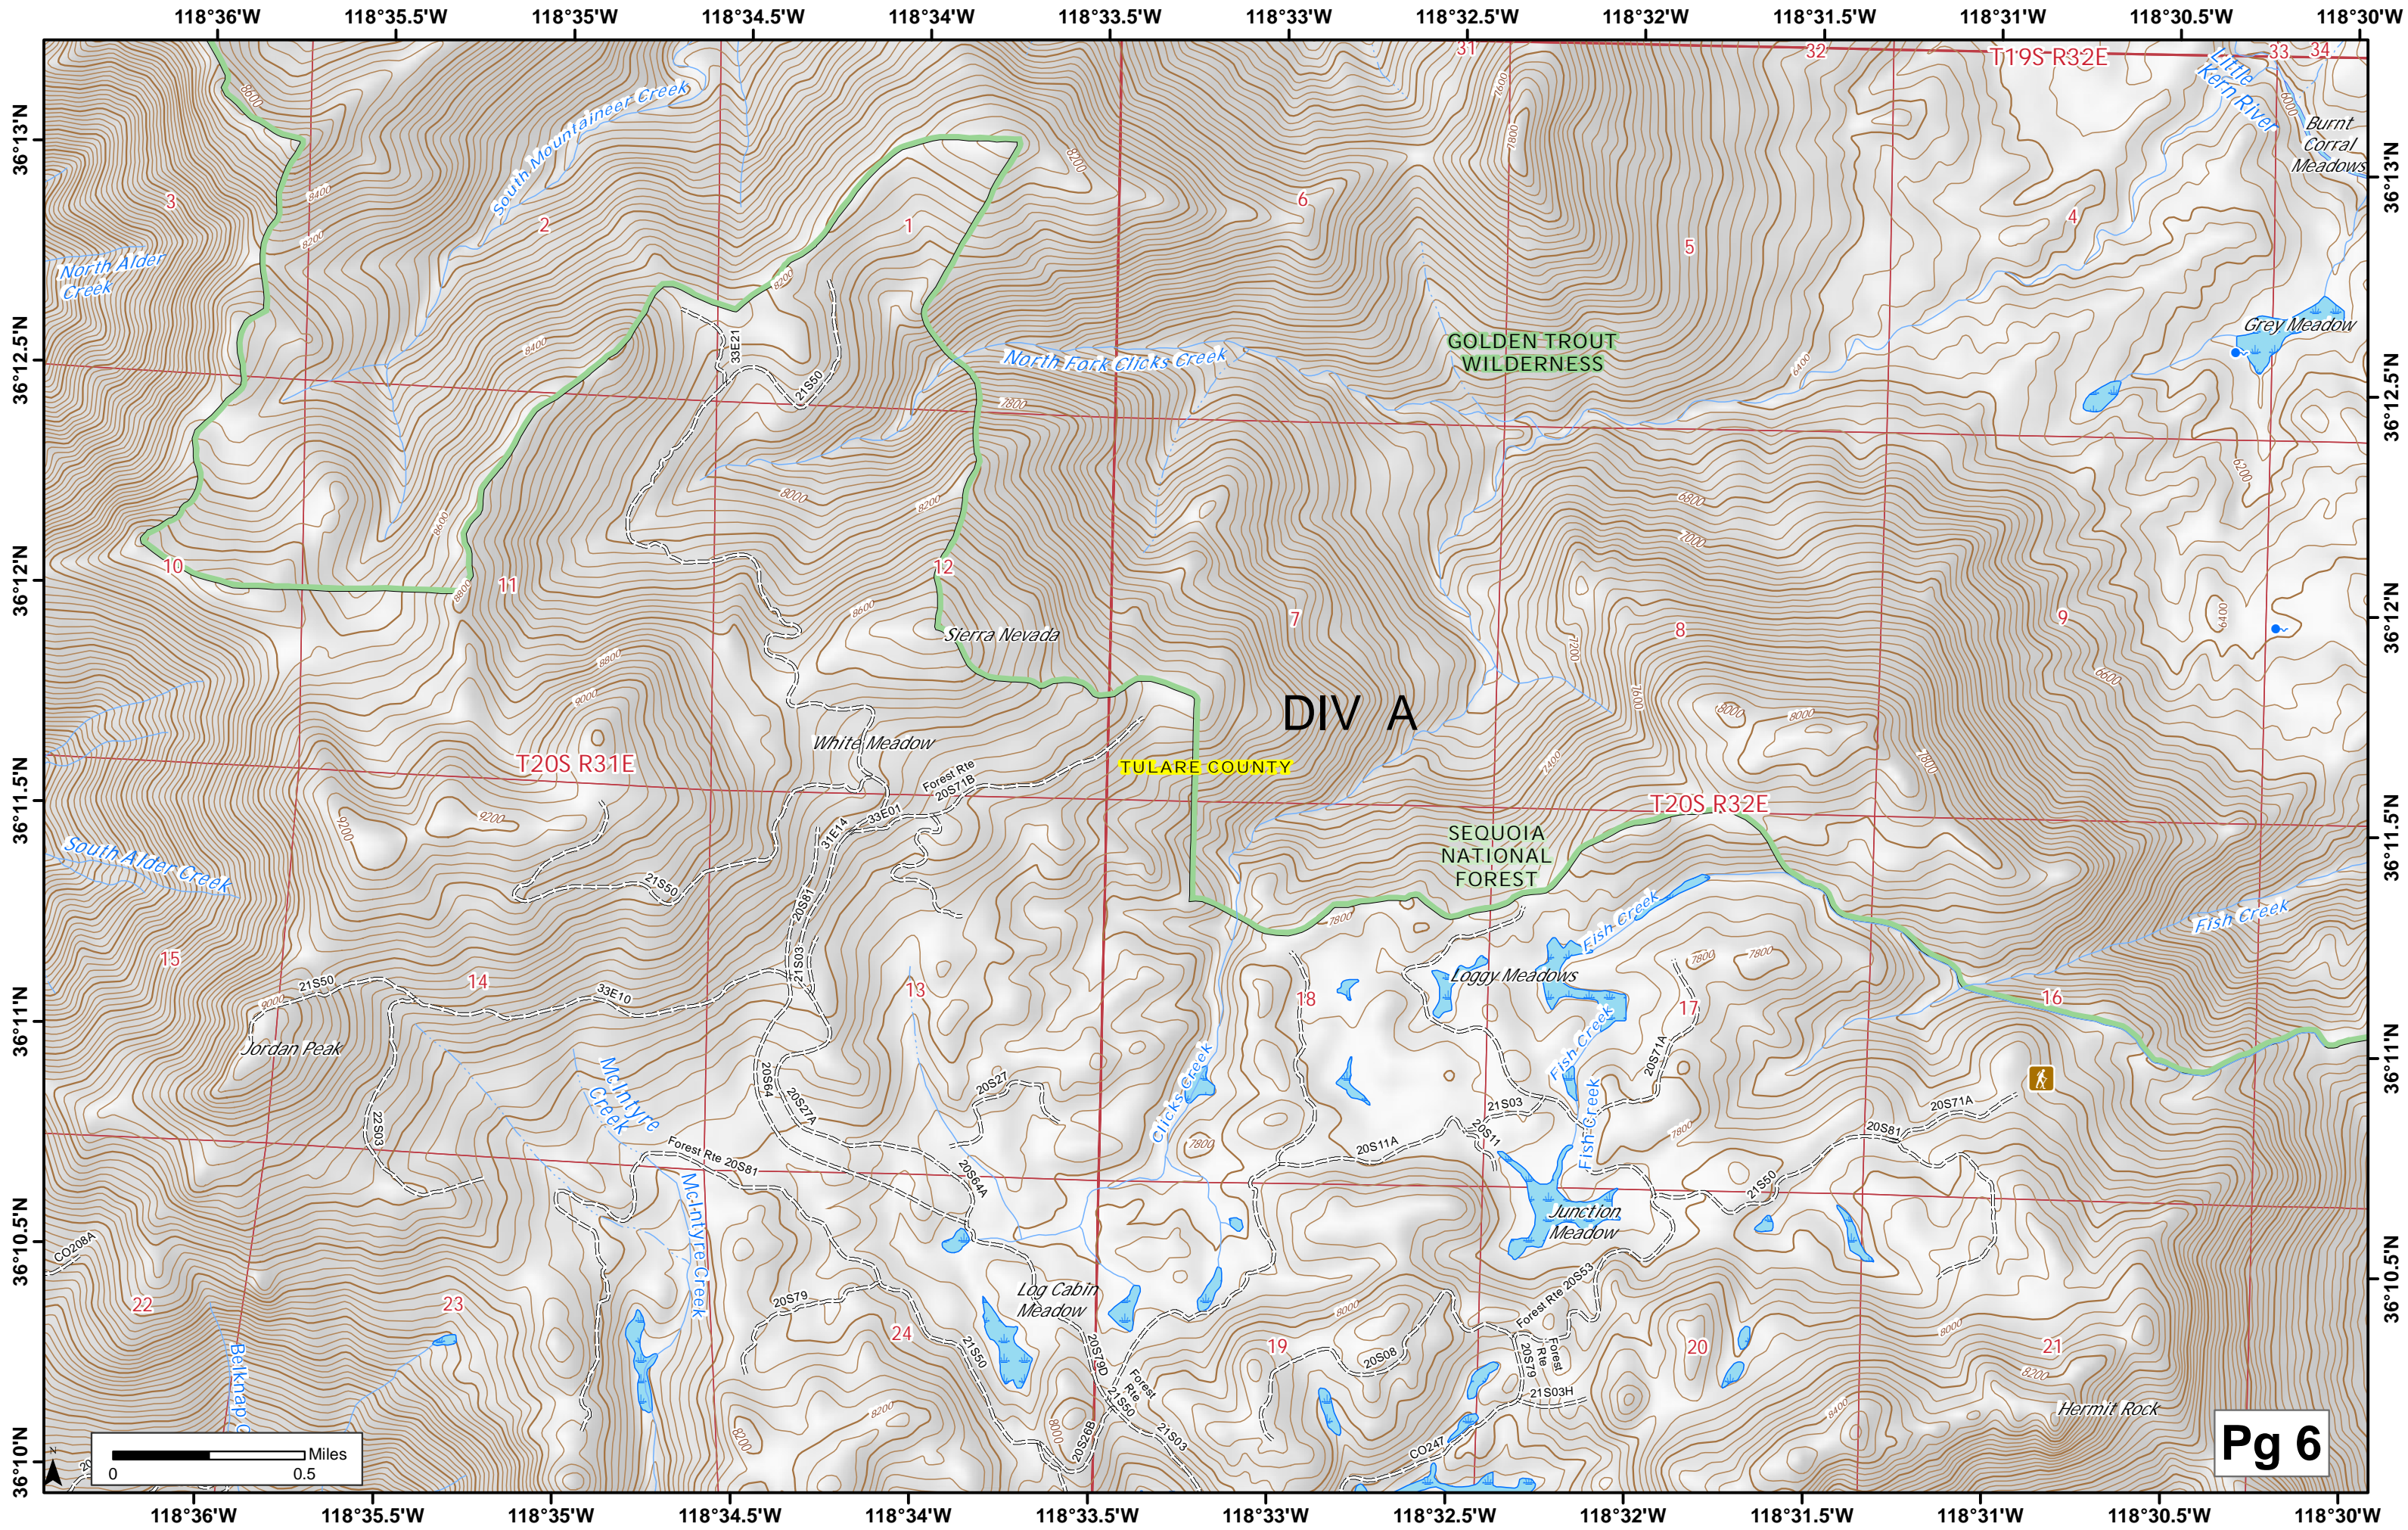

TULARE COUNTY

SEQUOIA NATIONAL FOREST

DIV A

TULARE COUNTY

GOLDEN TROUT WILDERNESS

SEQUOIA NATIONAL FOREST

118°31'W 118°30.5'W 118°30'W 118°29.5'W 118°29'W 118°28.5'W 118°28'W 118°27.5'W 118°27'W 118°26.5'W 118°26'W 118°25.5'W 118°25'W

36°13'N  
36°12.5'N  
36°12'N  
36°11.5'N  
36°11'N  
36°10.5'N

36°13'N  
36°12.5'N  
36°12'N  
36°11.5'N  
36°11'N  
36°10.5'N

118°31'W 118°30.5'W 118°30'W 118°29.5'W 118°29'W 118°28.5'W 118°28'W 118°27.5'W 118°27'W 118°26.5'W 118°26'W 118°25.5'W 118°25'W

36°10'N  
36°9.5'N  
36°9'N  
36°8.5'N  
36°8'N  
36°7.5'N  
36°7'N

TULARE COUNTY

T20S R32E

T20S R31E

T21S R31E

T21S R32E

DIV Z

DIV Z

36°10'N  
36°9.5'N  
36°9'N  
36°8.5'N  
36°8'N  
36°7.5'N

118°25.5'W 118°25'W 118°24.5'W 118°24'W 118°23.5'W 118°23'W 118°22.5'W 118°22'W 118°21.5'W 118°21'W 118°20.5'W 118°20'W 118°19.5'W

Pg 12

118°20.5'W 118°20'W 118°19.5'W 118°19'W 118°18.5'W 118°18'W 118°17.5'W 118°17'W 118°16.5'W 118°16'W 118°15.5'W 118°15'W 118°14.5'W