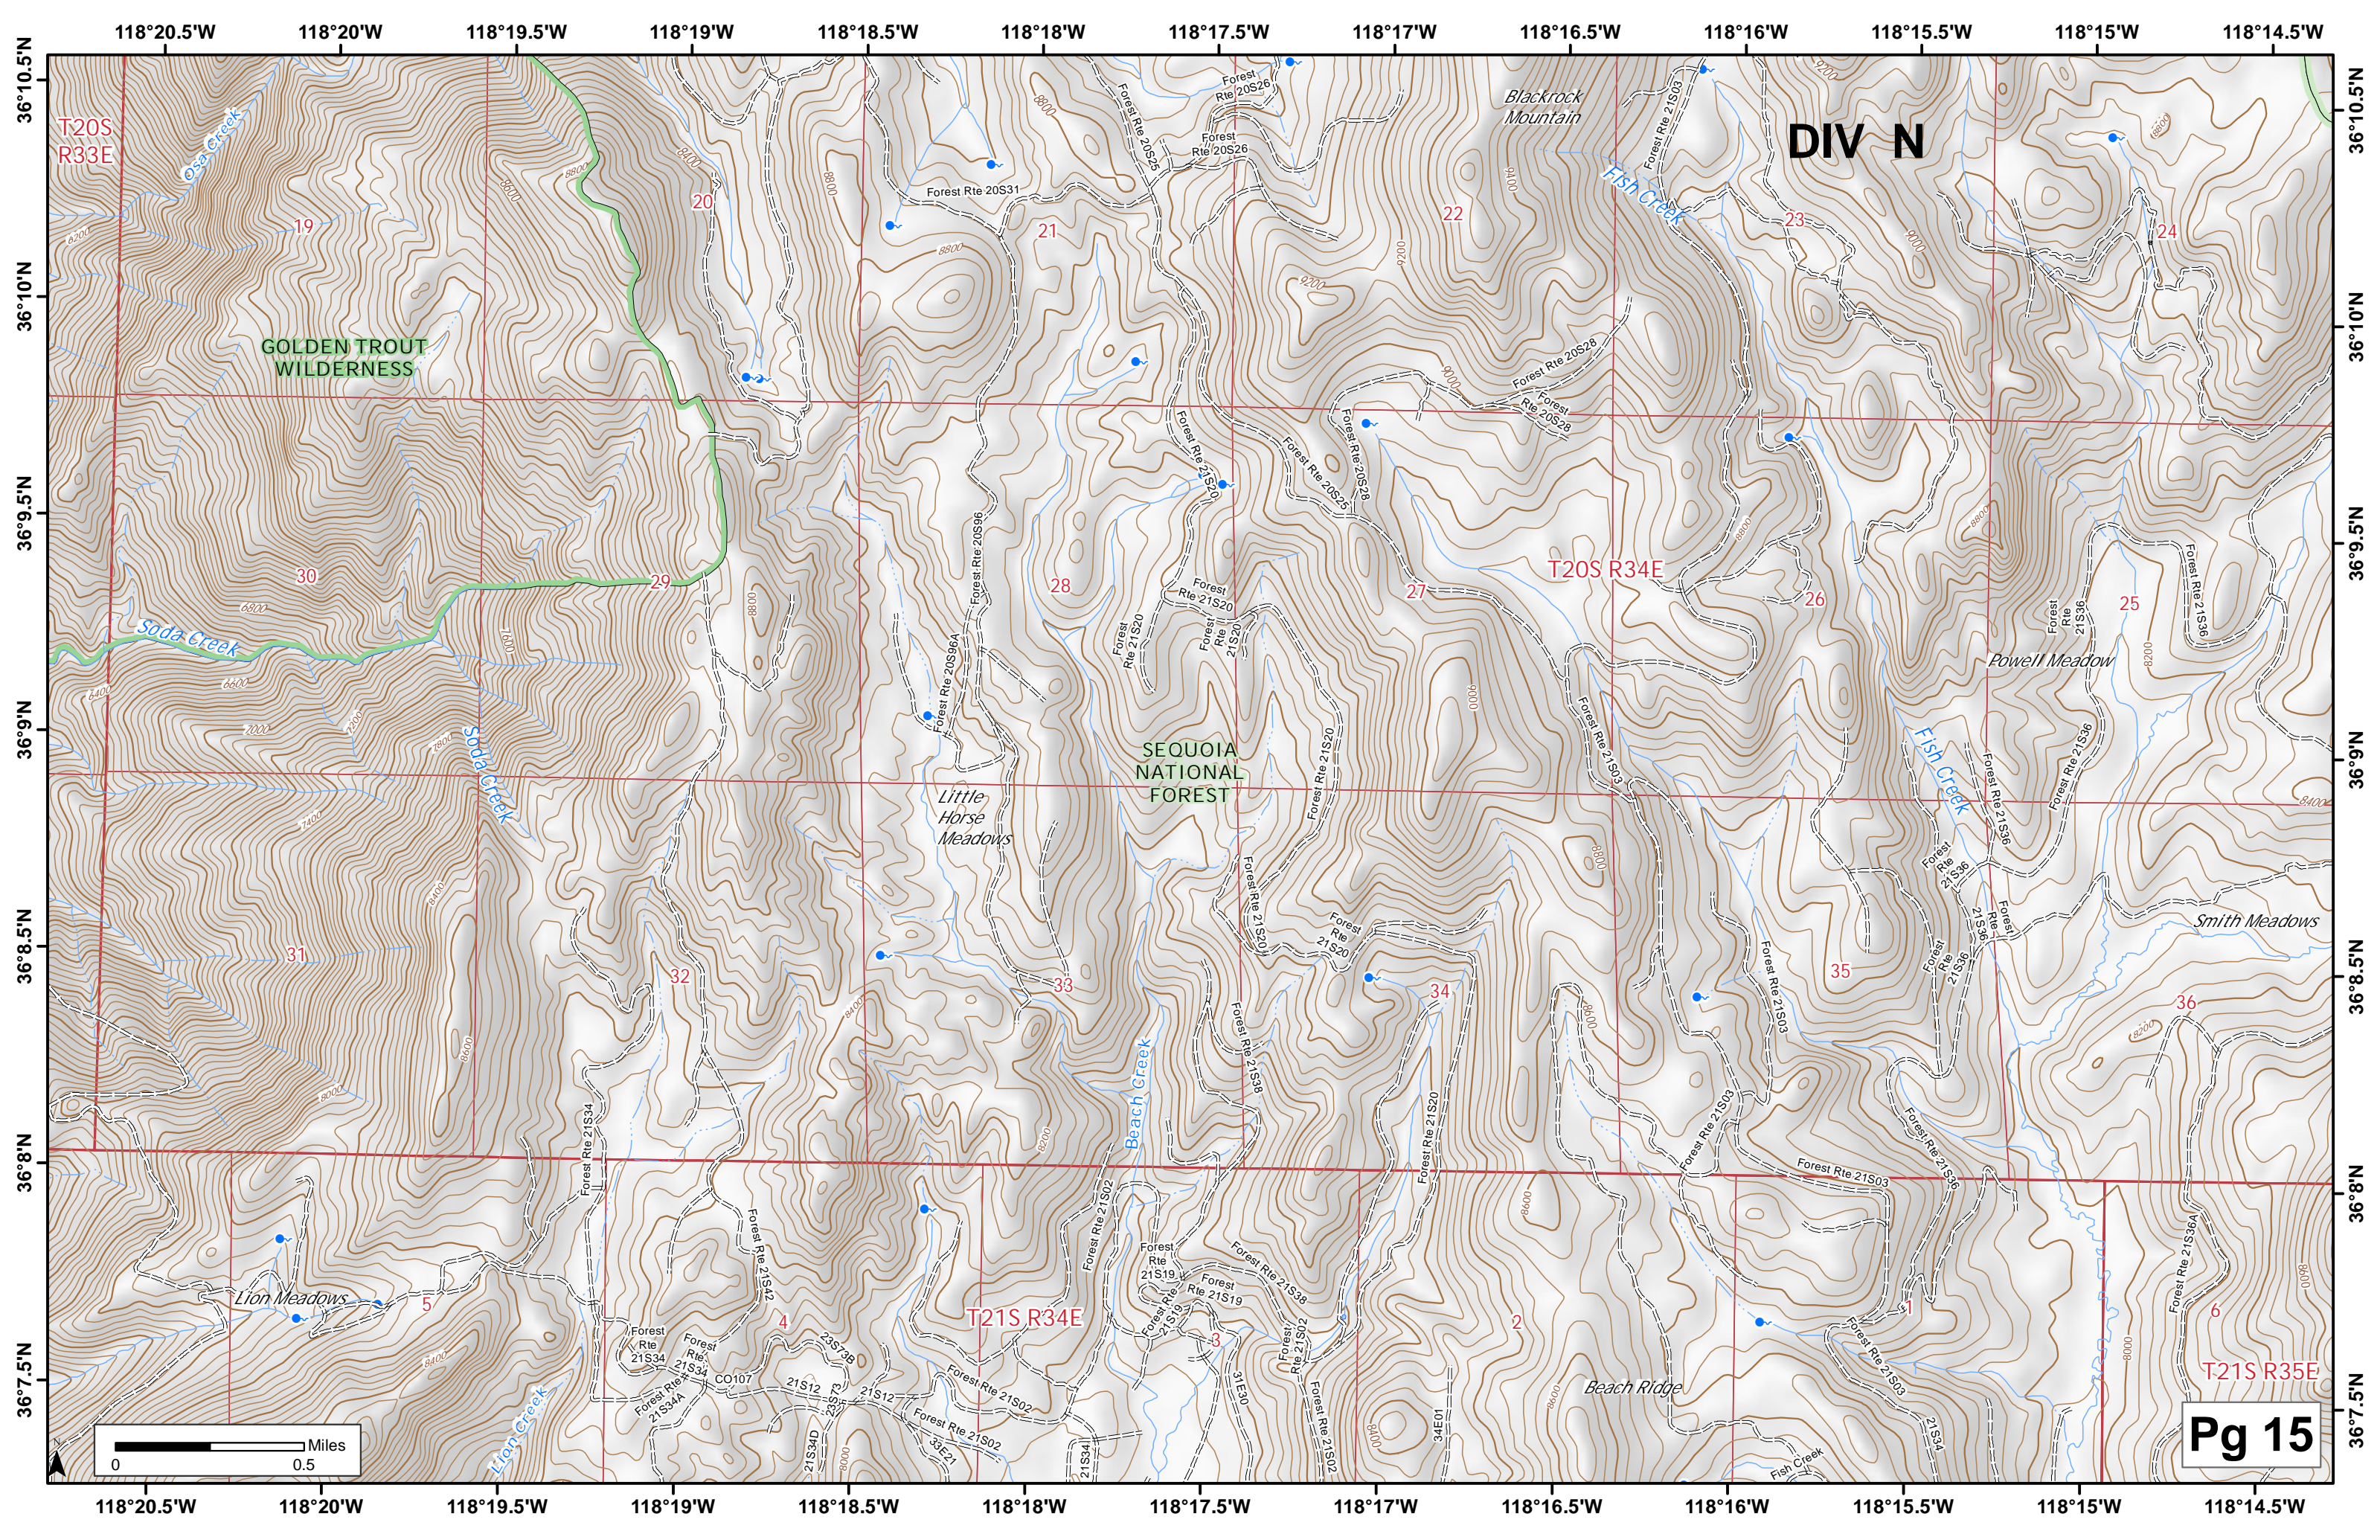

Little Kern River

Flatiron

Jerkey Meadow

118°36'W 118°35.5'W 118°35'W 118°34.5'W 118°34'W 118°33.5'W 118°33'W 118°32.5'W 118°32'W 118°31.5'W 118°31'W 118°30.5'W 118°30'W

36°10'N
36°9.5'N
36°9'N
36°8.5'N
36°8'N
36°7.5'N

DP-3

Pg 12

DIV N

GOLDEN TROUT WILDERNESS

SEQUOIA NATIONAL FOREST

Pg 15

118°20.5'W 118°20'W 118°19.5'W 118°19'W 118°18.5'W 118°18'W 118°17.5'W 118°17'W 118°16.5'W 118°16'W 118°15.5'W 118°15'W 118°14.5'W

36°7.5'N

36°8'N

36°8.5'N

36°9'N

36°9.5'N

36°10'N

36°10.5'N

118°14.5'W

118°15'W

118°15.5'W

118°16'W

118°16.5'W

118°17'W

118°17.5'W

118°18'W

118°18.5'W

118°19'W