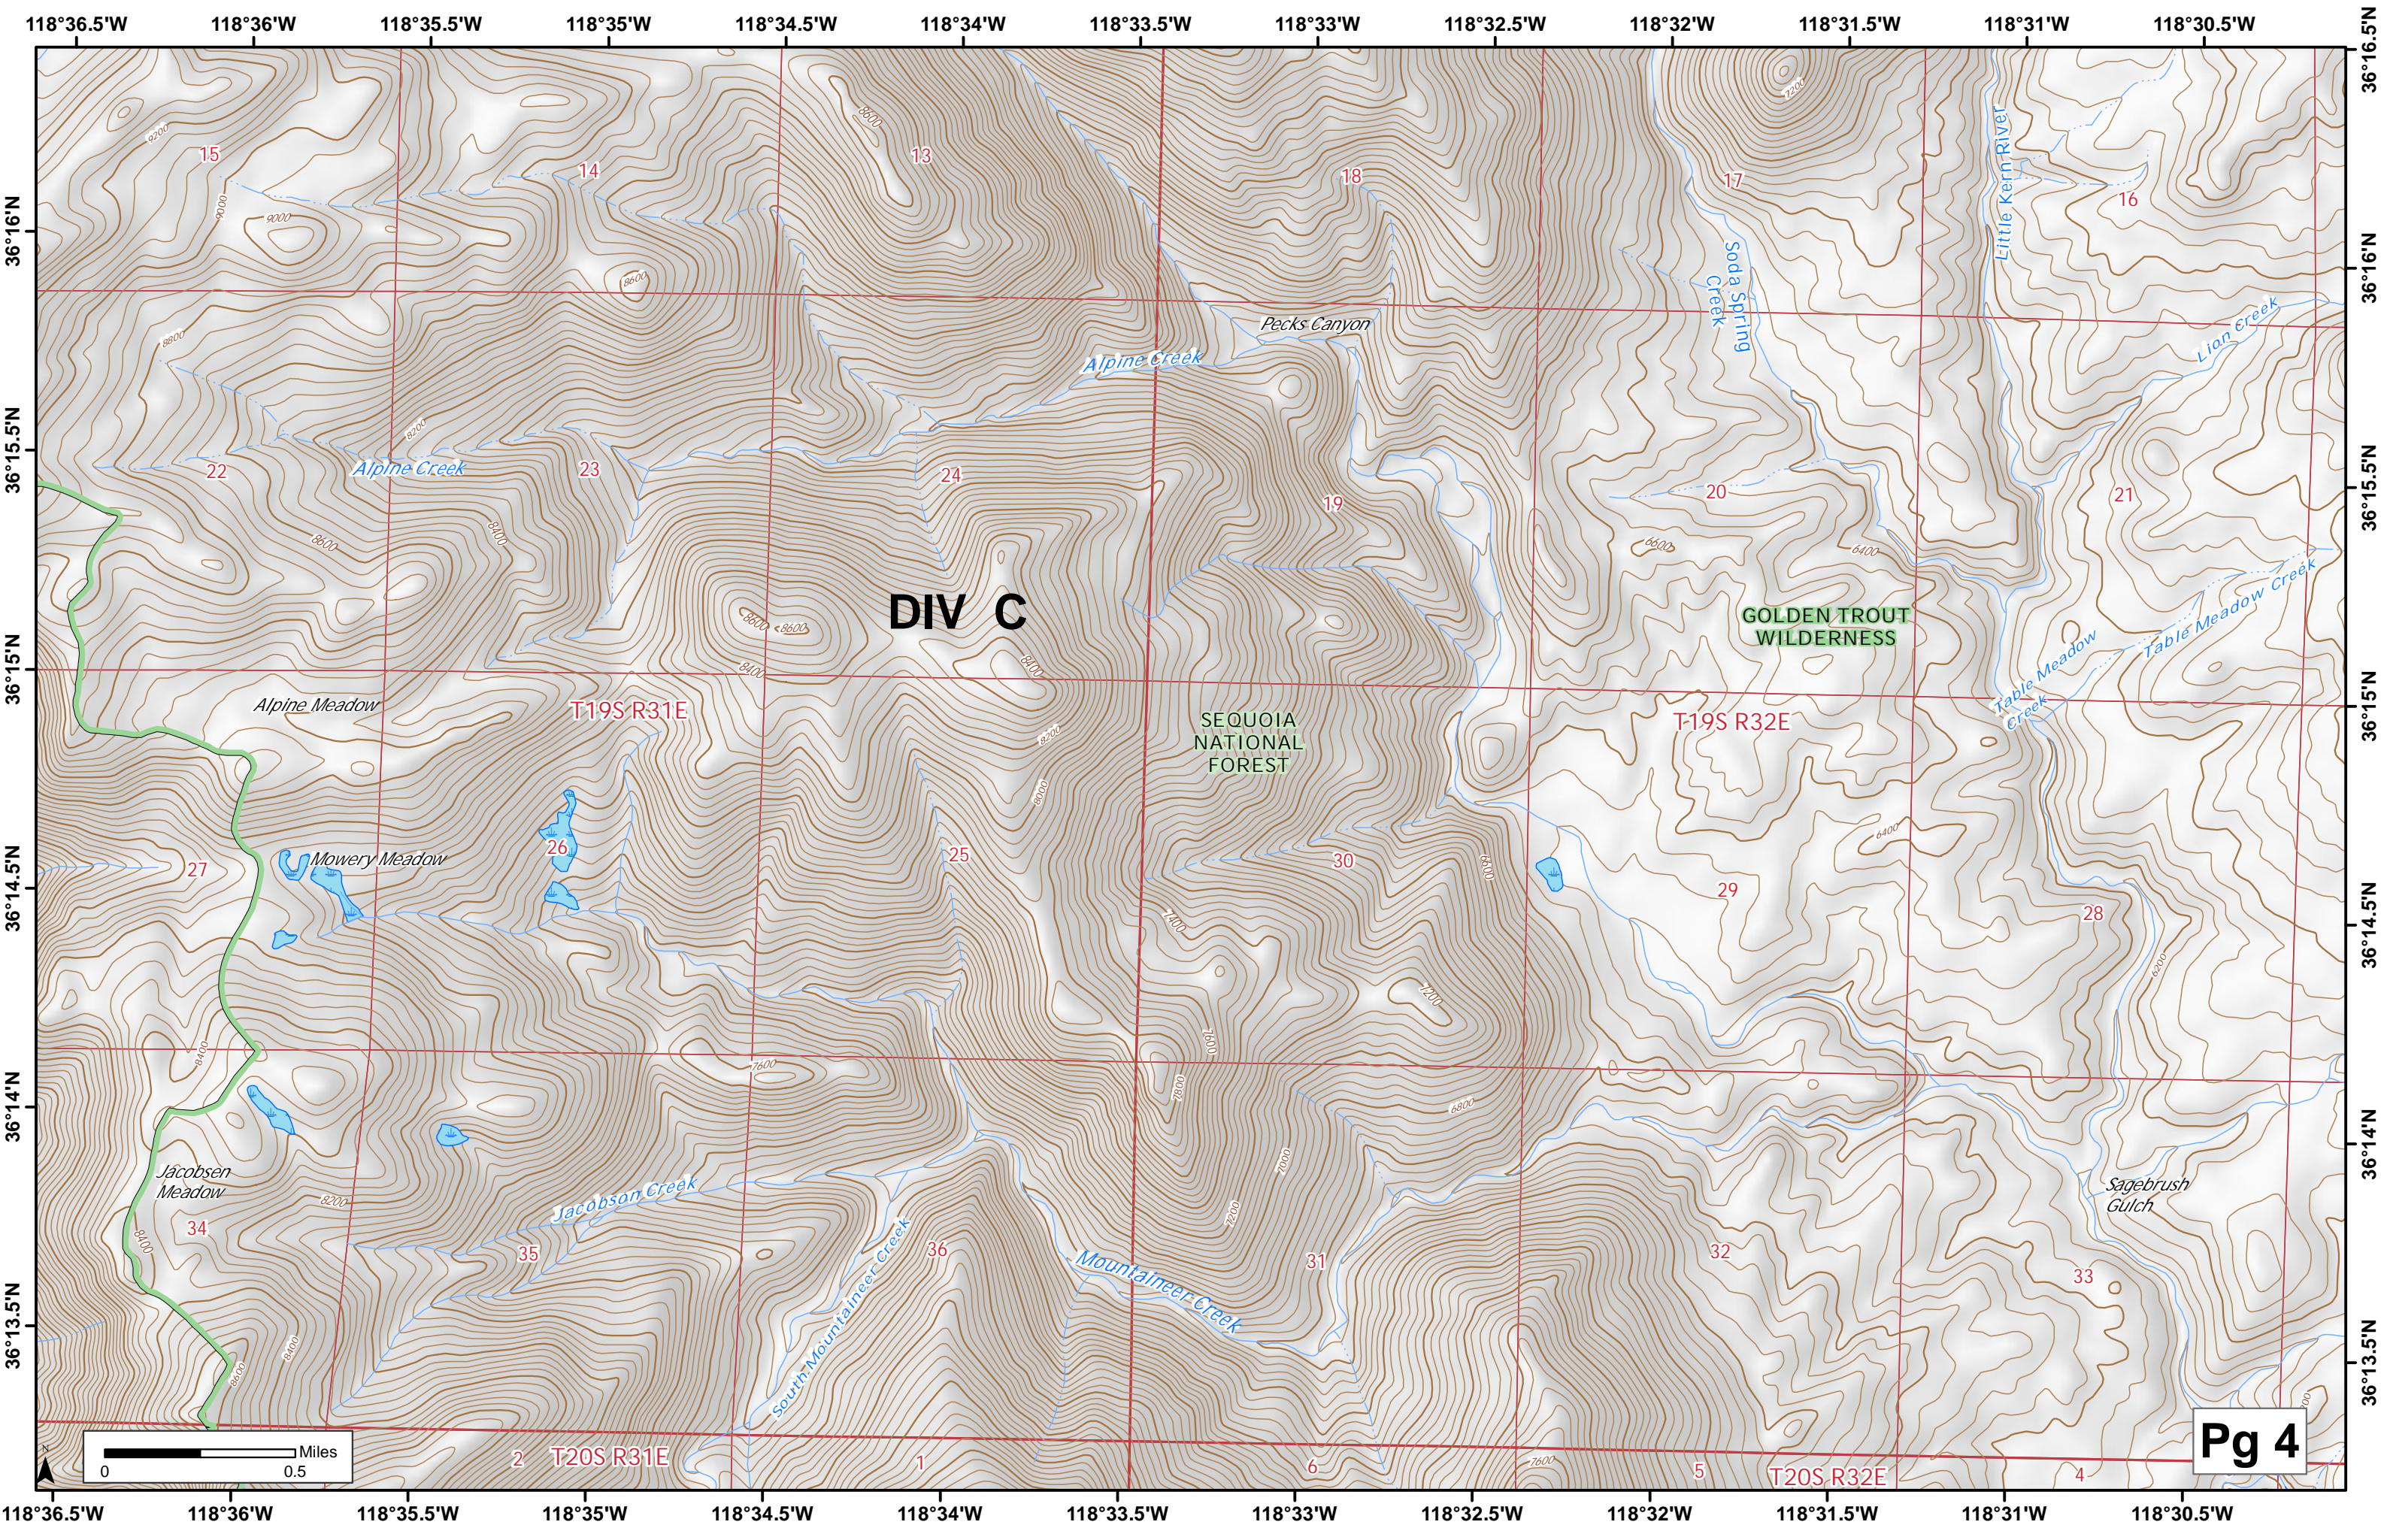

118°35.5'W 118°35'W 118°34.5'W 118°34'W 118°33.5'W 118°33'W 118°32.5'W 118°32'W 118°31.5'W 118°31'W 118°30.5'W 118°30'W 118°29.5'W

36°22.5'N
36°22'N
36°21.5'N
36°21'N
36°20.5'N
36°20'N
36°19.5'N

36°22.5'N
36°22'N
36°21.5'N
36°21'N
36°20.5'N
36°20'N
36°19.5'N

Pg 1

DIV G

C31

Pg 2

118°26'W 118°25.5'W 118°25'W 118°24.5'W 118°24'W 118°23.5'W 118°23'W 118°22.5'W 118°22'W 118°21.5'W 118°21'W 118°20.5'W 118°20'W

36°19'N
36°18.5'N
36°18'N
36°17.5'N
36°17'N
36°16.5'N

36°19.5'N
36°19'N
36°18.5'N
36°18'N
36°17.5'N
36°17'N
36°16.5'N

Pg 3

118°26'W 118°25.5'W 118°25'W 118°24.5'W 118°24'W 118°23.5'W 118°23'W 118°22.5'W 118°22'W 118°21.5'W 118°21'W 118°20.5'W 118°20'W

DIV C

SEQUOIA NATIONAL FOREST

GOLDEN TROUT WILDERNESS

T19S R31E

T19S R32E

T20S R31E

T20S R32E

Pg 4

118°26'W 118°25.5'W 118°25'W 118°24.5'W 118°24'W 118°23.5'W 118°23'W 118°22.5'W 118°22'W 118°21.5'W 118°21'W 118°20.5'W 118°20'W

118°26'W 118°25.5'W 118°25'W 118°24.5'W 118°24'W 118°23.5'W 118°23'W 118°22.5'W 118°22'W 118°21.5'W 118°21'W 118°20.5'W 118°20'W