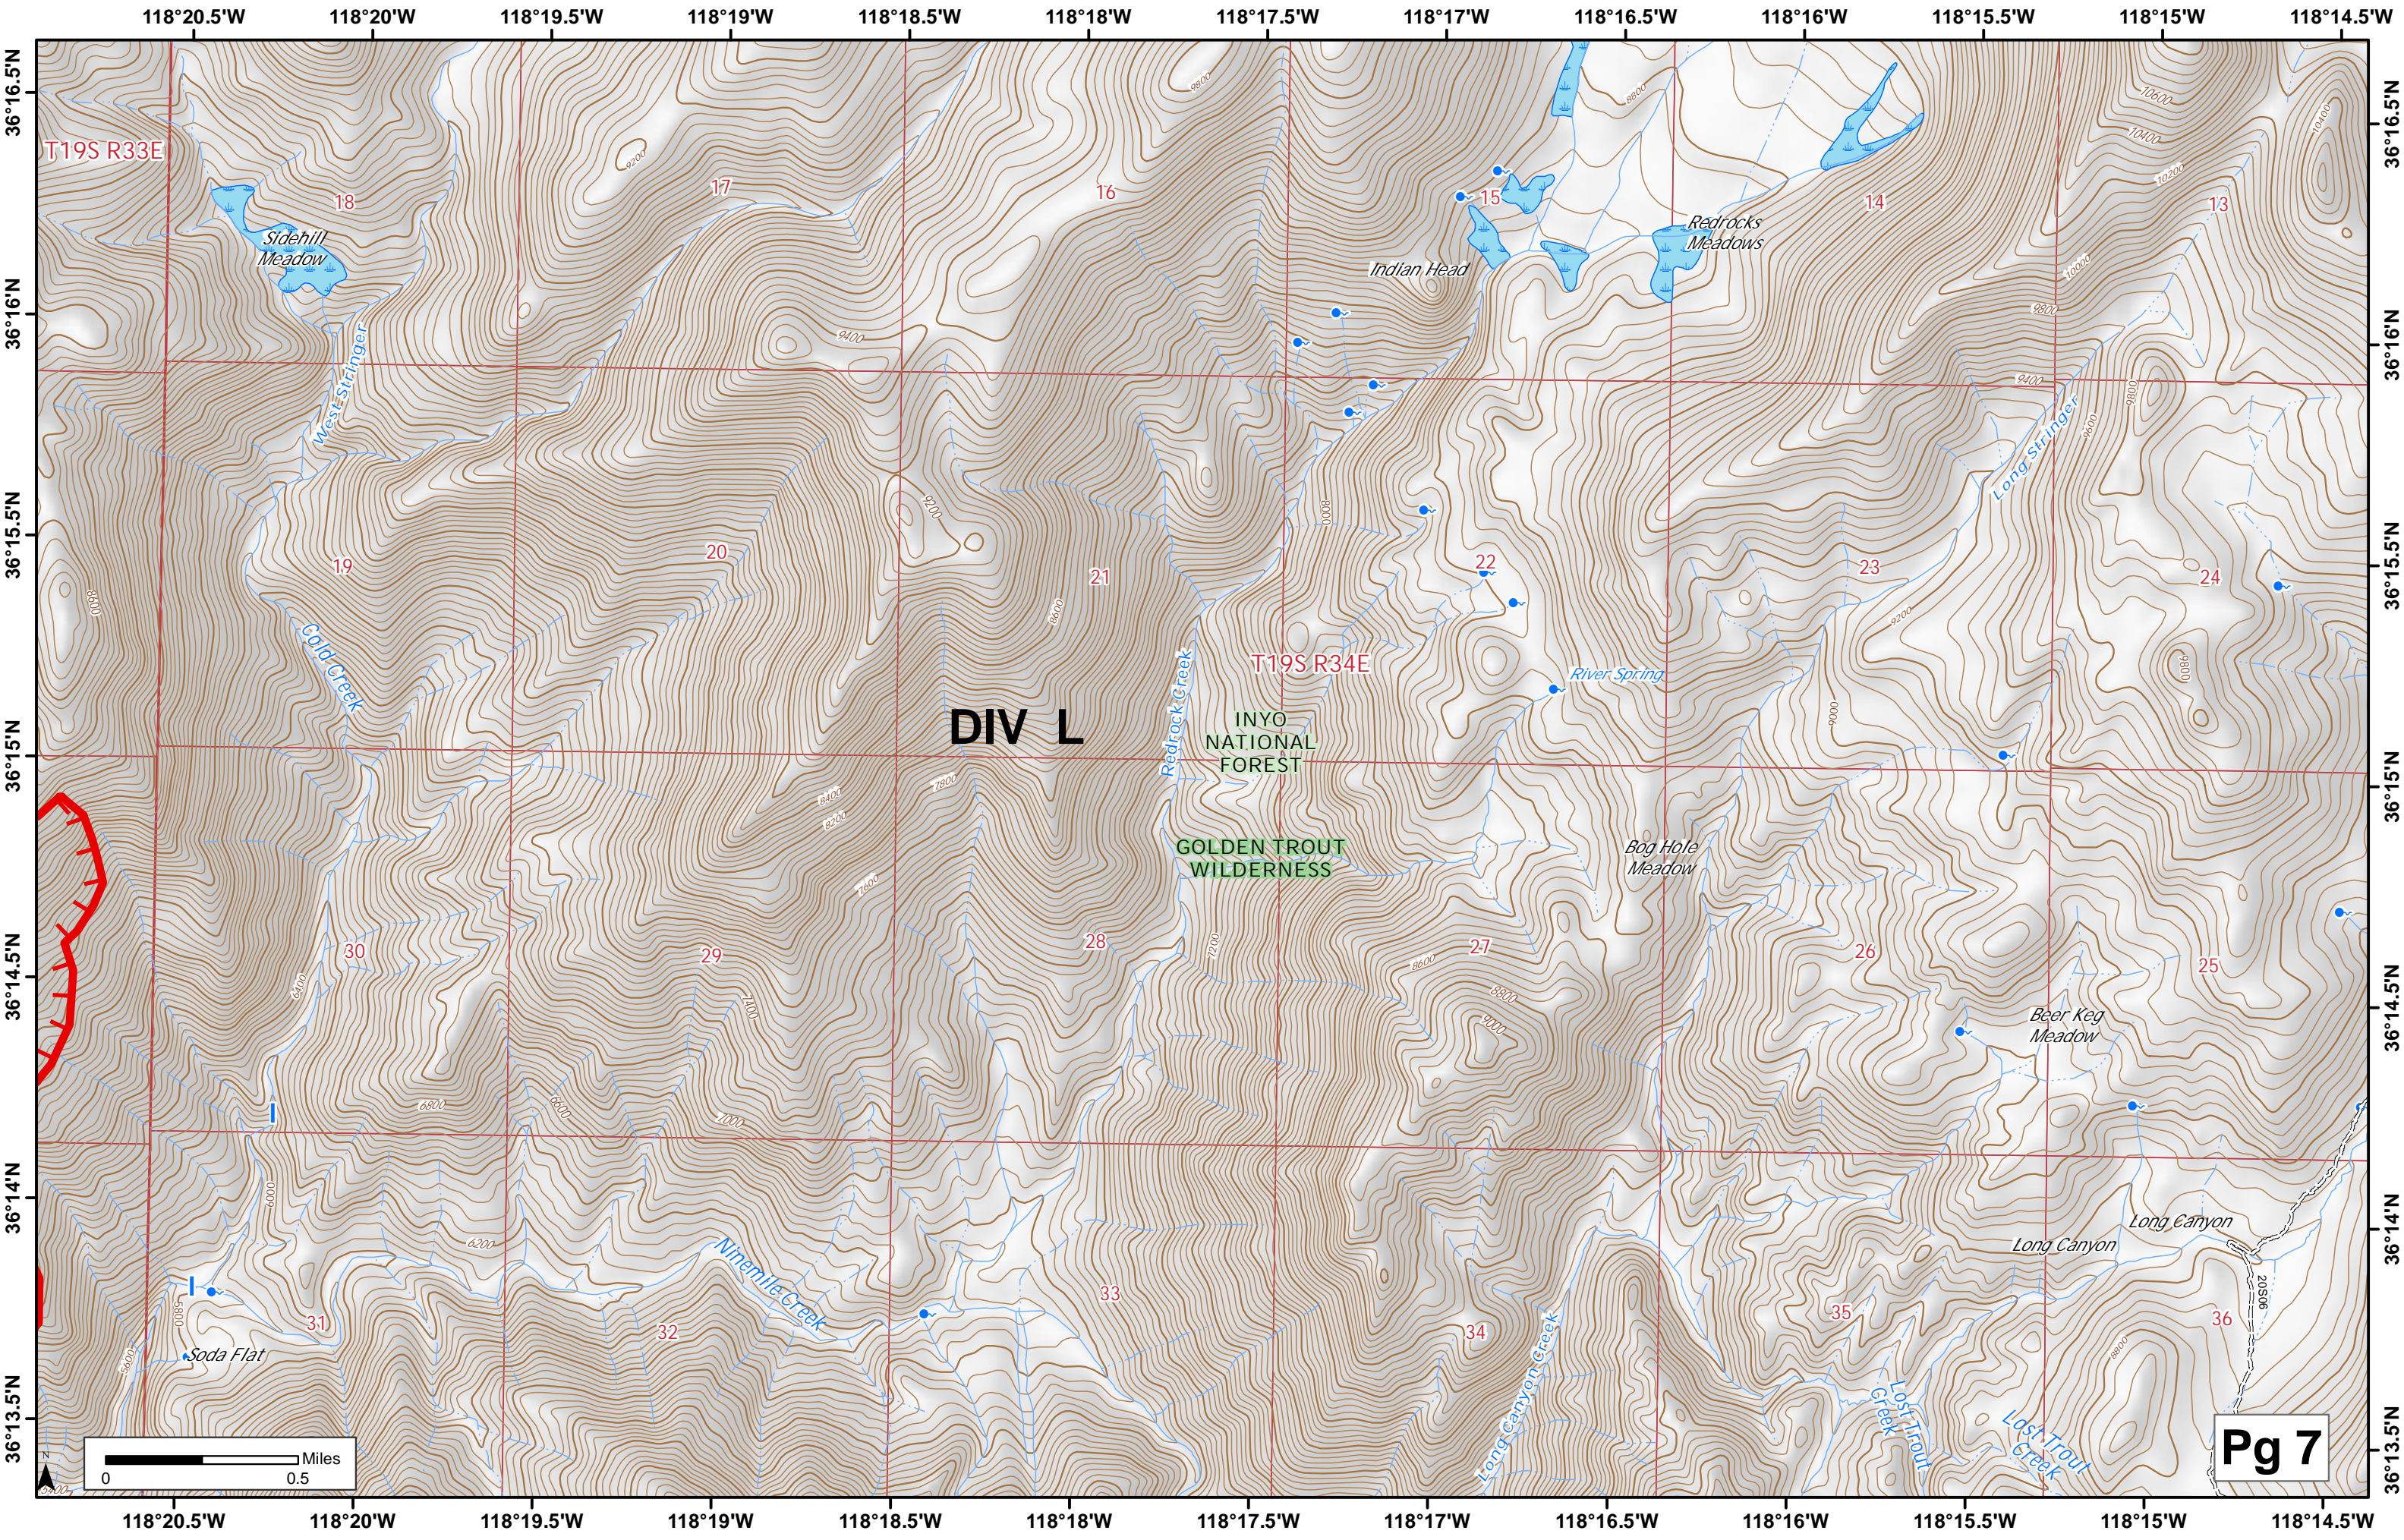

118°20.5'W 118°20'W 118°19.5'W 118°19'W 118°18.5'W 118°18'W 118°17.5'W 118°17'W 118°16.5'W 118°16'W 118°15.5'W 118°15'W 118°14.5'W

36°16.5'N
36°16'N
36°15.5'N
36°15'N
36°14.5'N
36°14'N
36°13.5'N

36°16.5'N
36°16'N
36°15.5'N
36°15'N
36°14.5'N
36°14'N
36°13.5'N

T19S R33E

T19S R34E

DIV L

INYO NATIONAL FOREST

GOLDEN TROUT WILDERNESS

Pg 7

118°20.5'W 118°20'W 118°19.5'W 118°19'W 118°18.5'W 118°18'W 118°17.5'W 118°17'W 118°16.5'W 118°16'W 118°15.5'W 118°15'W 118°14.5'W