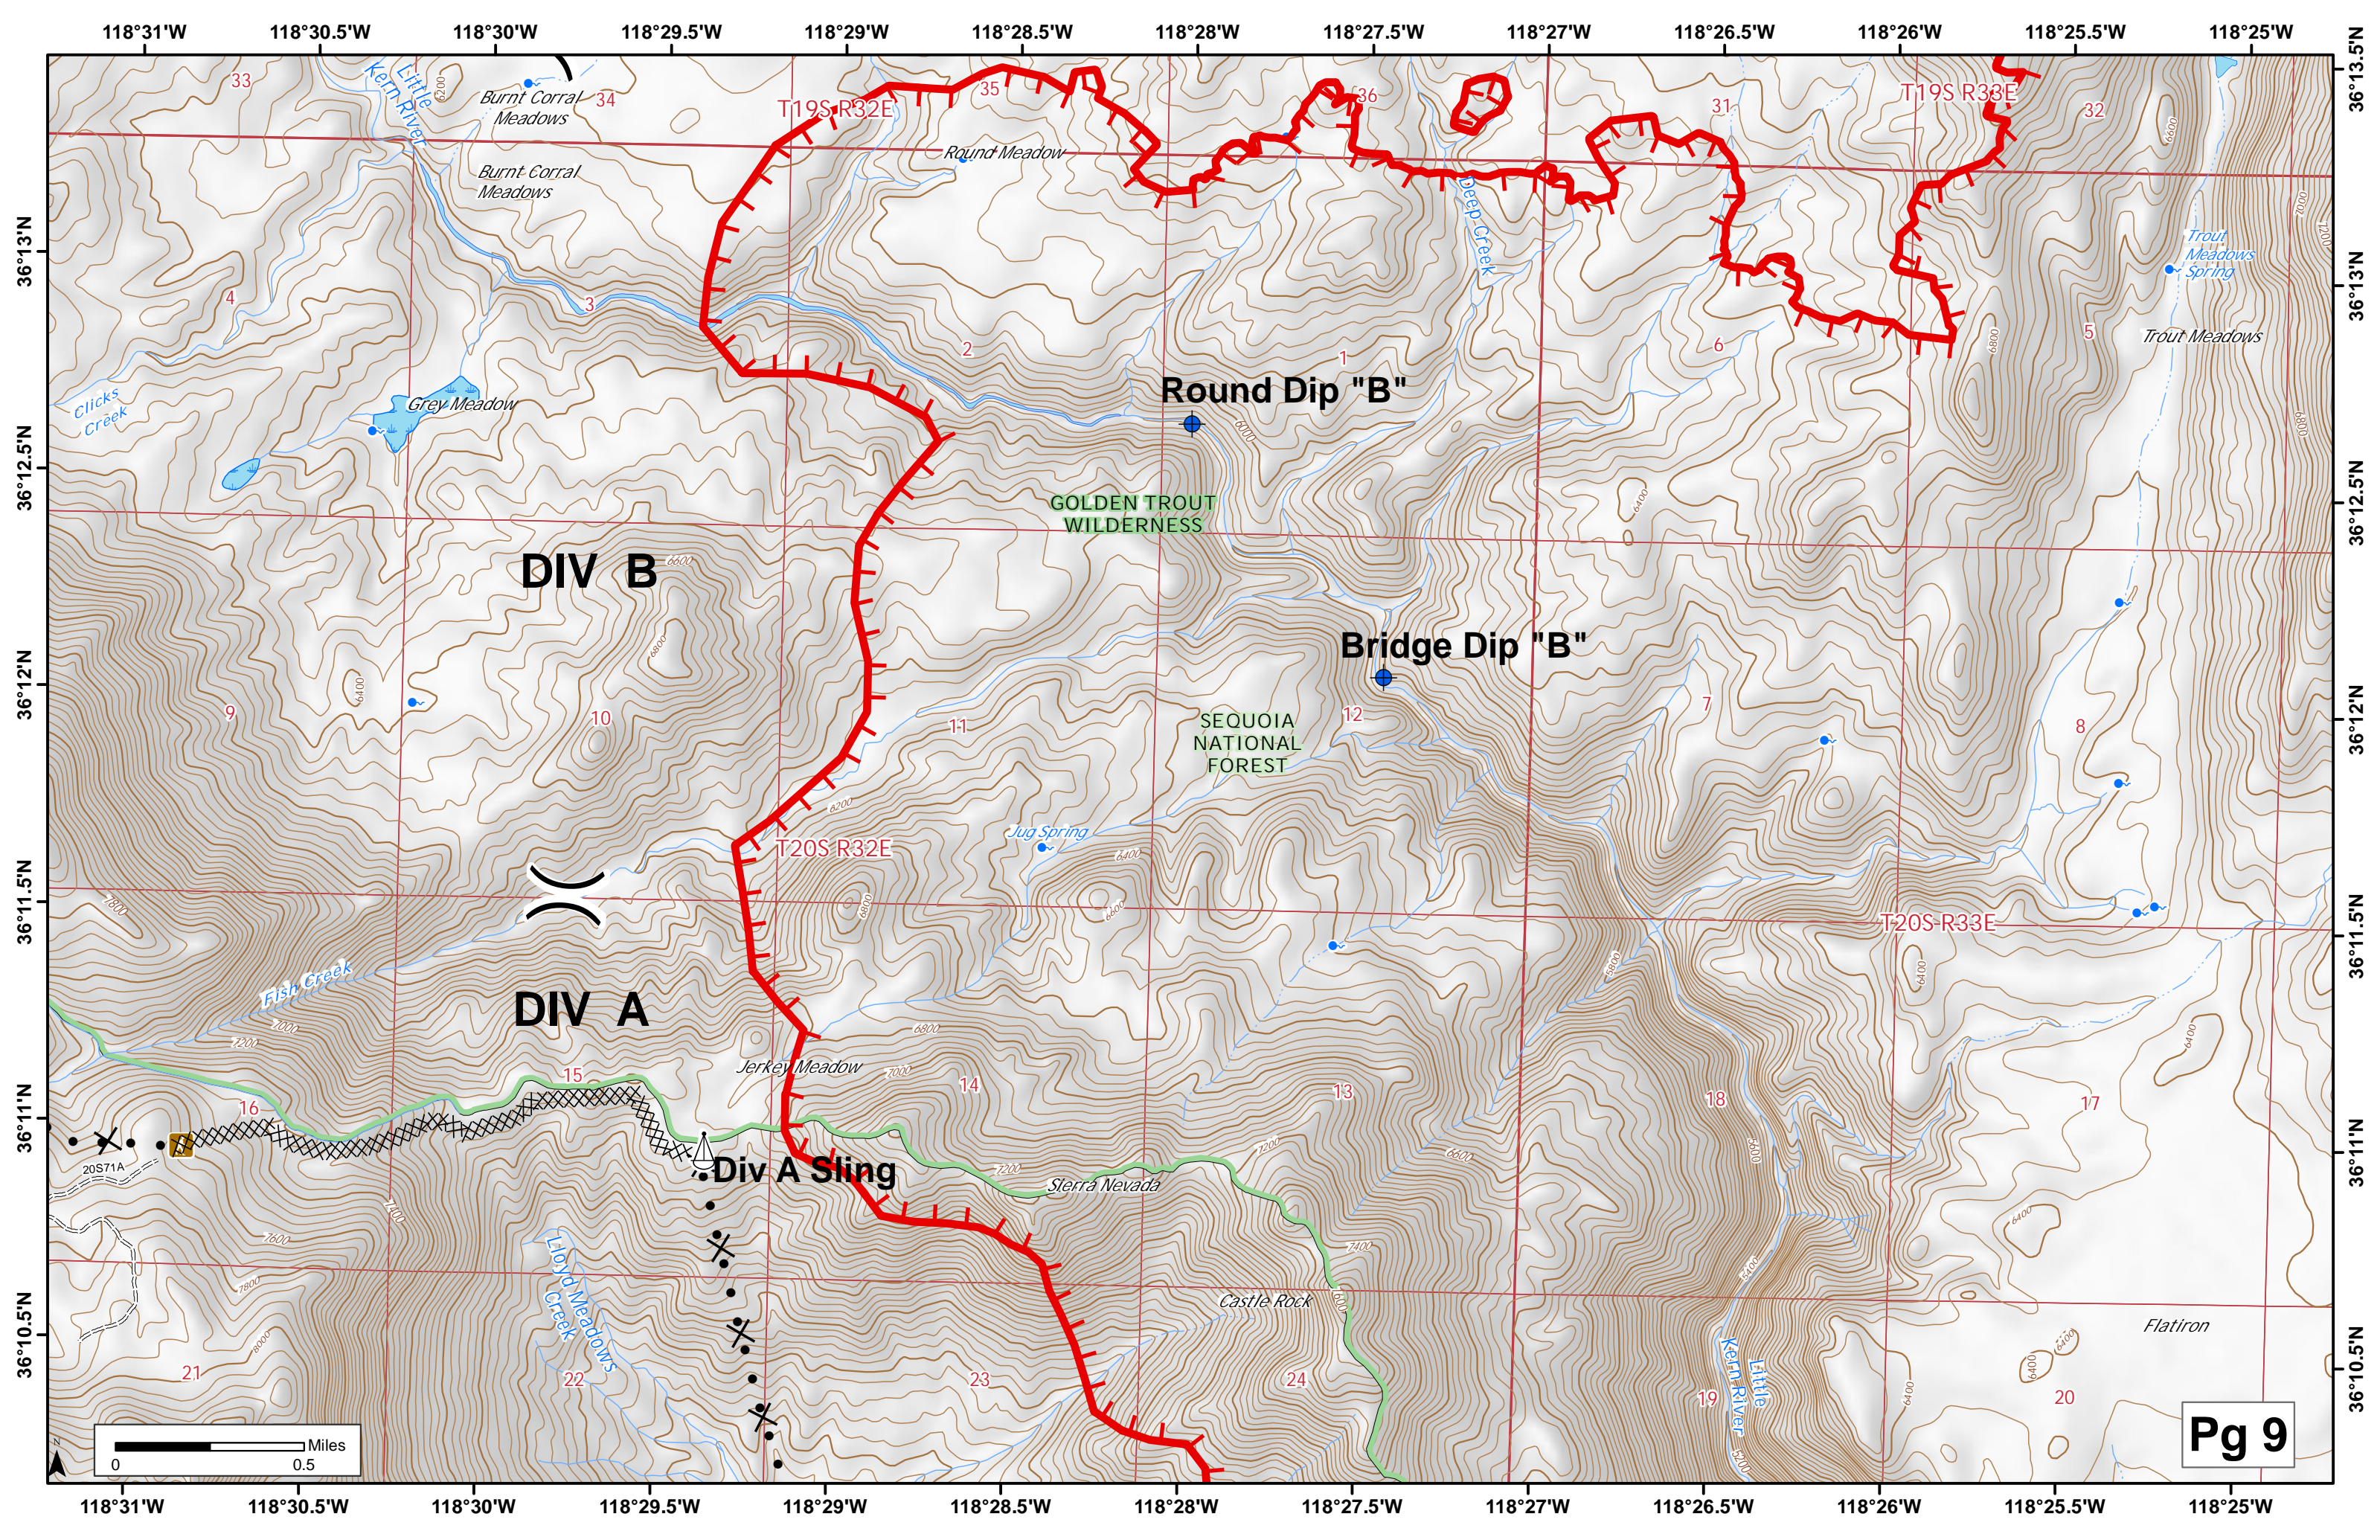

36°16.5'N
36°16'N
36°15.5'N
36°15'N
36°14.5'N
36°14'N
36°13.5'N

T19S R33E

T19S R34E

DIV L

INYO NATIONAL FOREST

GOLDEN TROUT WILDERNESS

Pg 7

118°20.5'W 118°20'W 118°19.5'W 118°19'W 118°18.5'W 118°18'W 118°17.5'W 118°17'W 118°16.5'W 118°16'W 118°15.5'W 118°15'W 118°14.5'W

DIV B

118°31'W 118°30.5'W 118°30'W 118°29.5'W 118°29'W 118°28.5'W 118°28'W 118°27.5'W 118°27'W 118°26.5'W 118°26'W 118°25.5'W 118°25'W

36°13'N
36°12.5'N
36°12'N
36°11.5'N
36°11'N
36°10.5'N

36°13'N
36°12.5'N
36°12'N
36°11.5'N
36°11'N
36°10.5'N

118°31'W 118°30.5'W 118°30'W 118°29.5'W 118°29'W 118°28.5'W 118°28'W 118°27.5'W 118°27'W 118°26.5'W 118°26'W 118°25.5'W 118°25'W

Pg 9

DIV B

DIV A

Round Dip "B"

Bridge Dip "B"

GOLDEN TROUT WILDERNESS

SEQUOIA NATIONAL FOREST