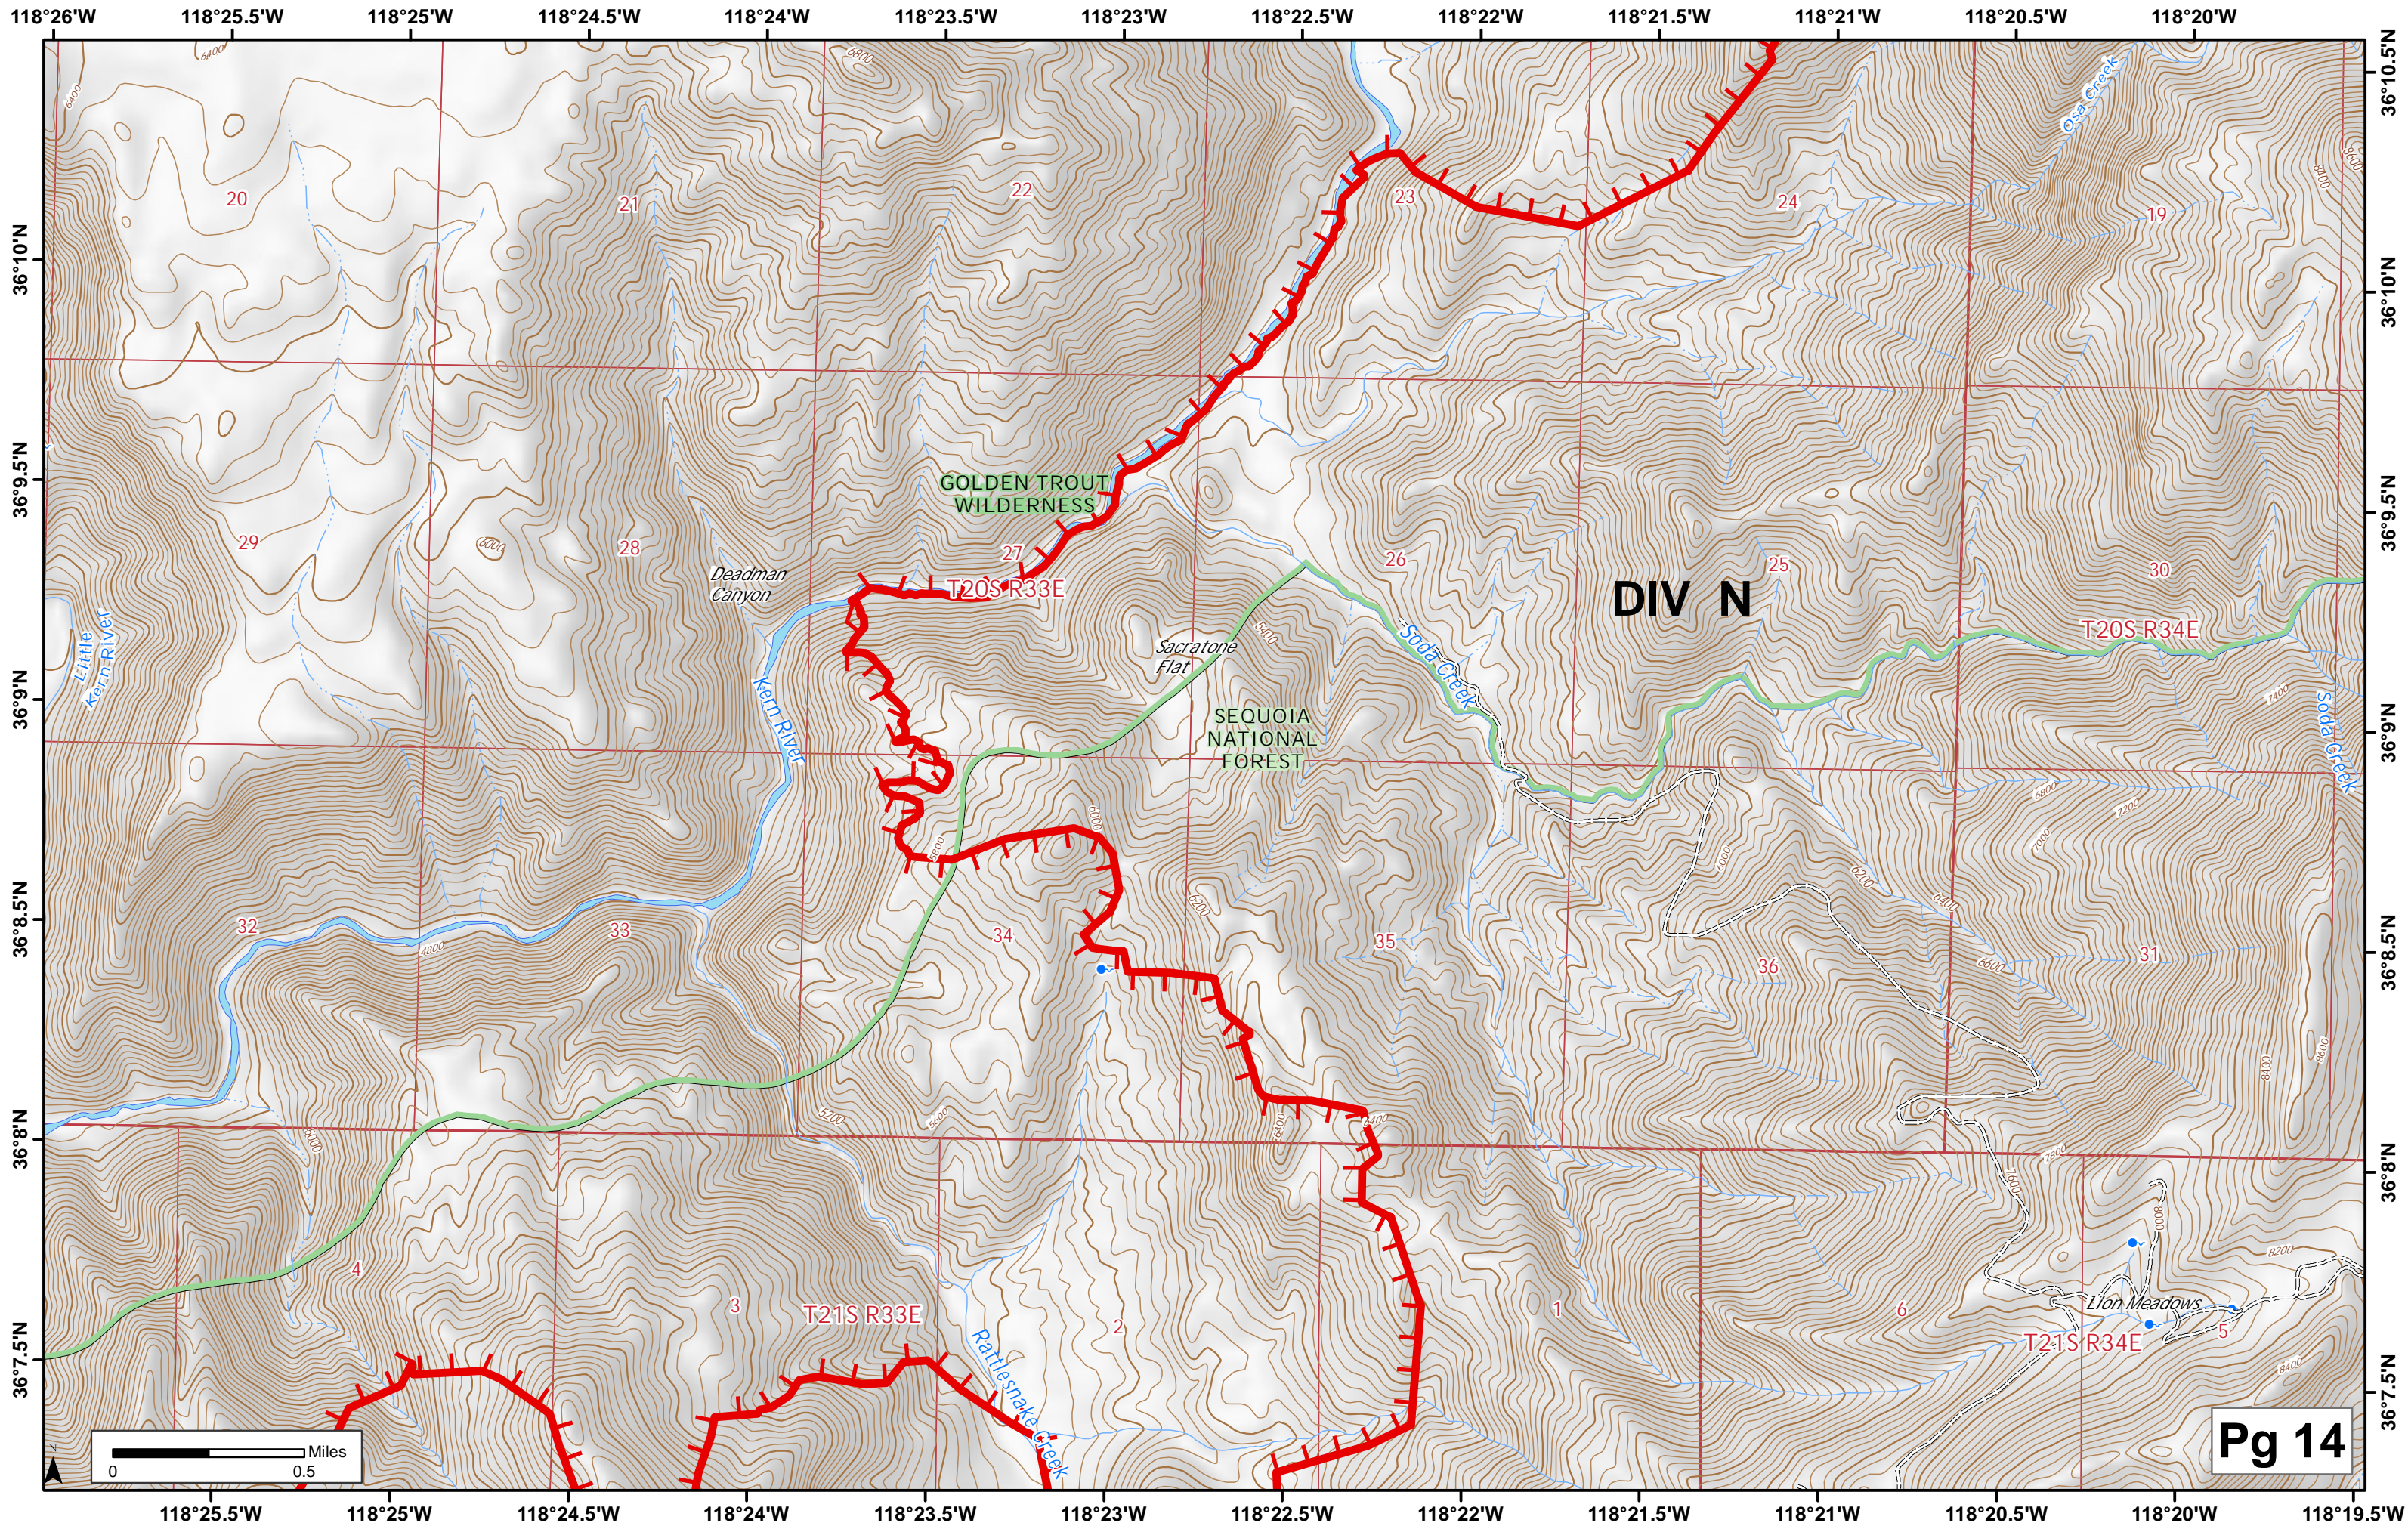

Little Kern River

Flatiron

Jerkey Meadow

118°36'W 118°35.5'W 118°35'W 118°34.5'W 118°34'W 118°33.5'W 118°33'W 118°32.5'W 118°32'W 118°31.5'W 118°31'W 118°30.5'W 118°30'W

36°10'N
36°9.5'N
36°9'N
36°8.5'N
36°8'N
36°7.5'N

DP-3

Pg 12

DIV N

GOLDEN TROUT WILDERNESS

SEQUOIA NATIONAL FOREST

Pg 15

118°20.5'W 118°20'W 118°19.5'W 118°19'W 118°18.5'W 118°18'W 118°17.5'W 118°17'W 118°16.5'W 118°16'W 118°15.5'W 118°15'W 118°14.5'W

36°7.5'N

36°8'N

36°8.5'N

36°9'N

36°9.5'N

36°10'N

36°10.5'N

118°14.5'W

118°15'W

118°15.5'W

118°16'W

118°16.5'W

118°17'W

118°17.5'W

118°18'W

118°18.5'W

118°19'W