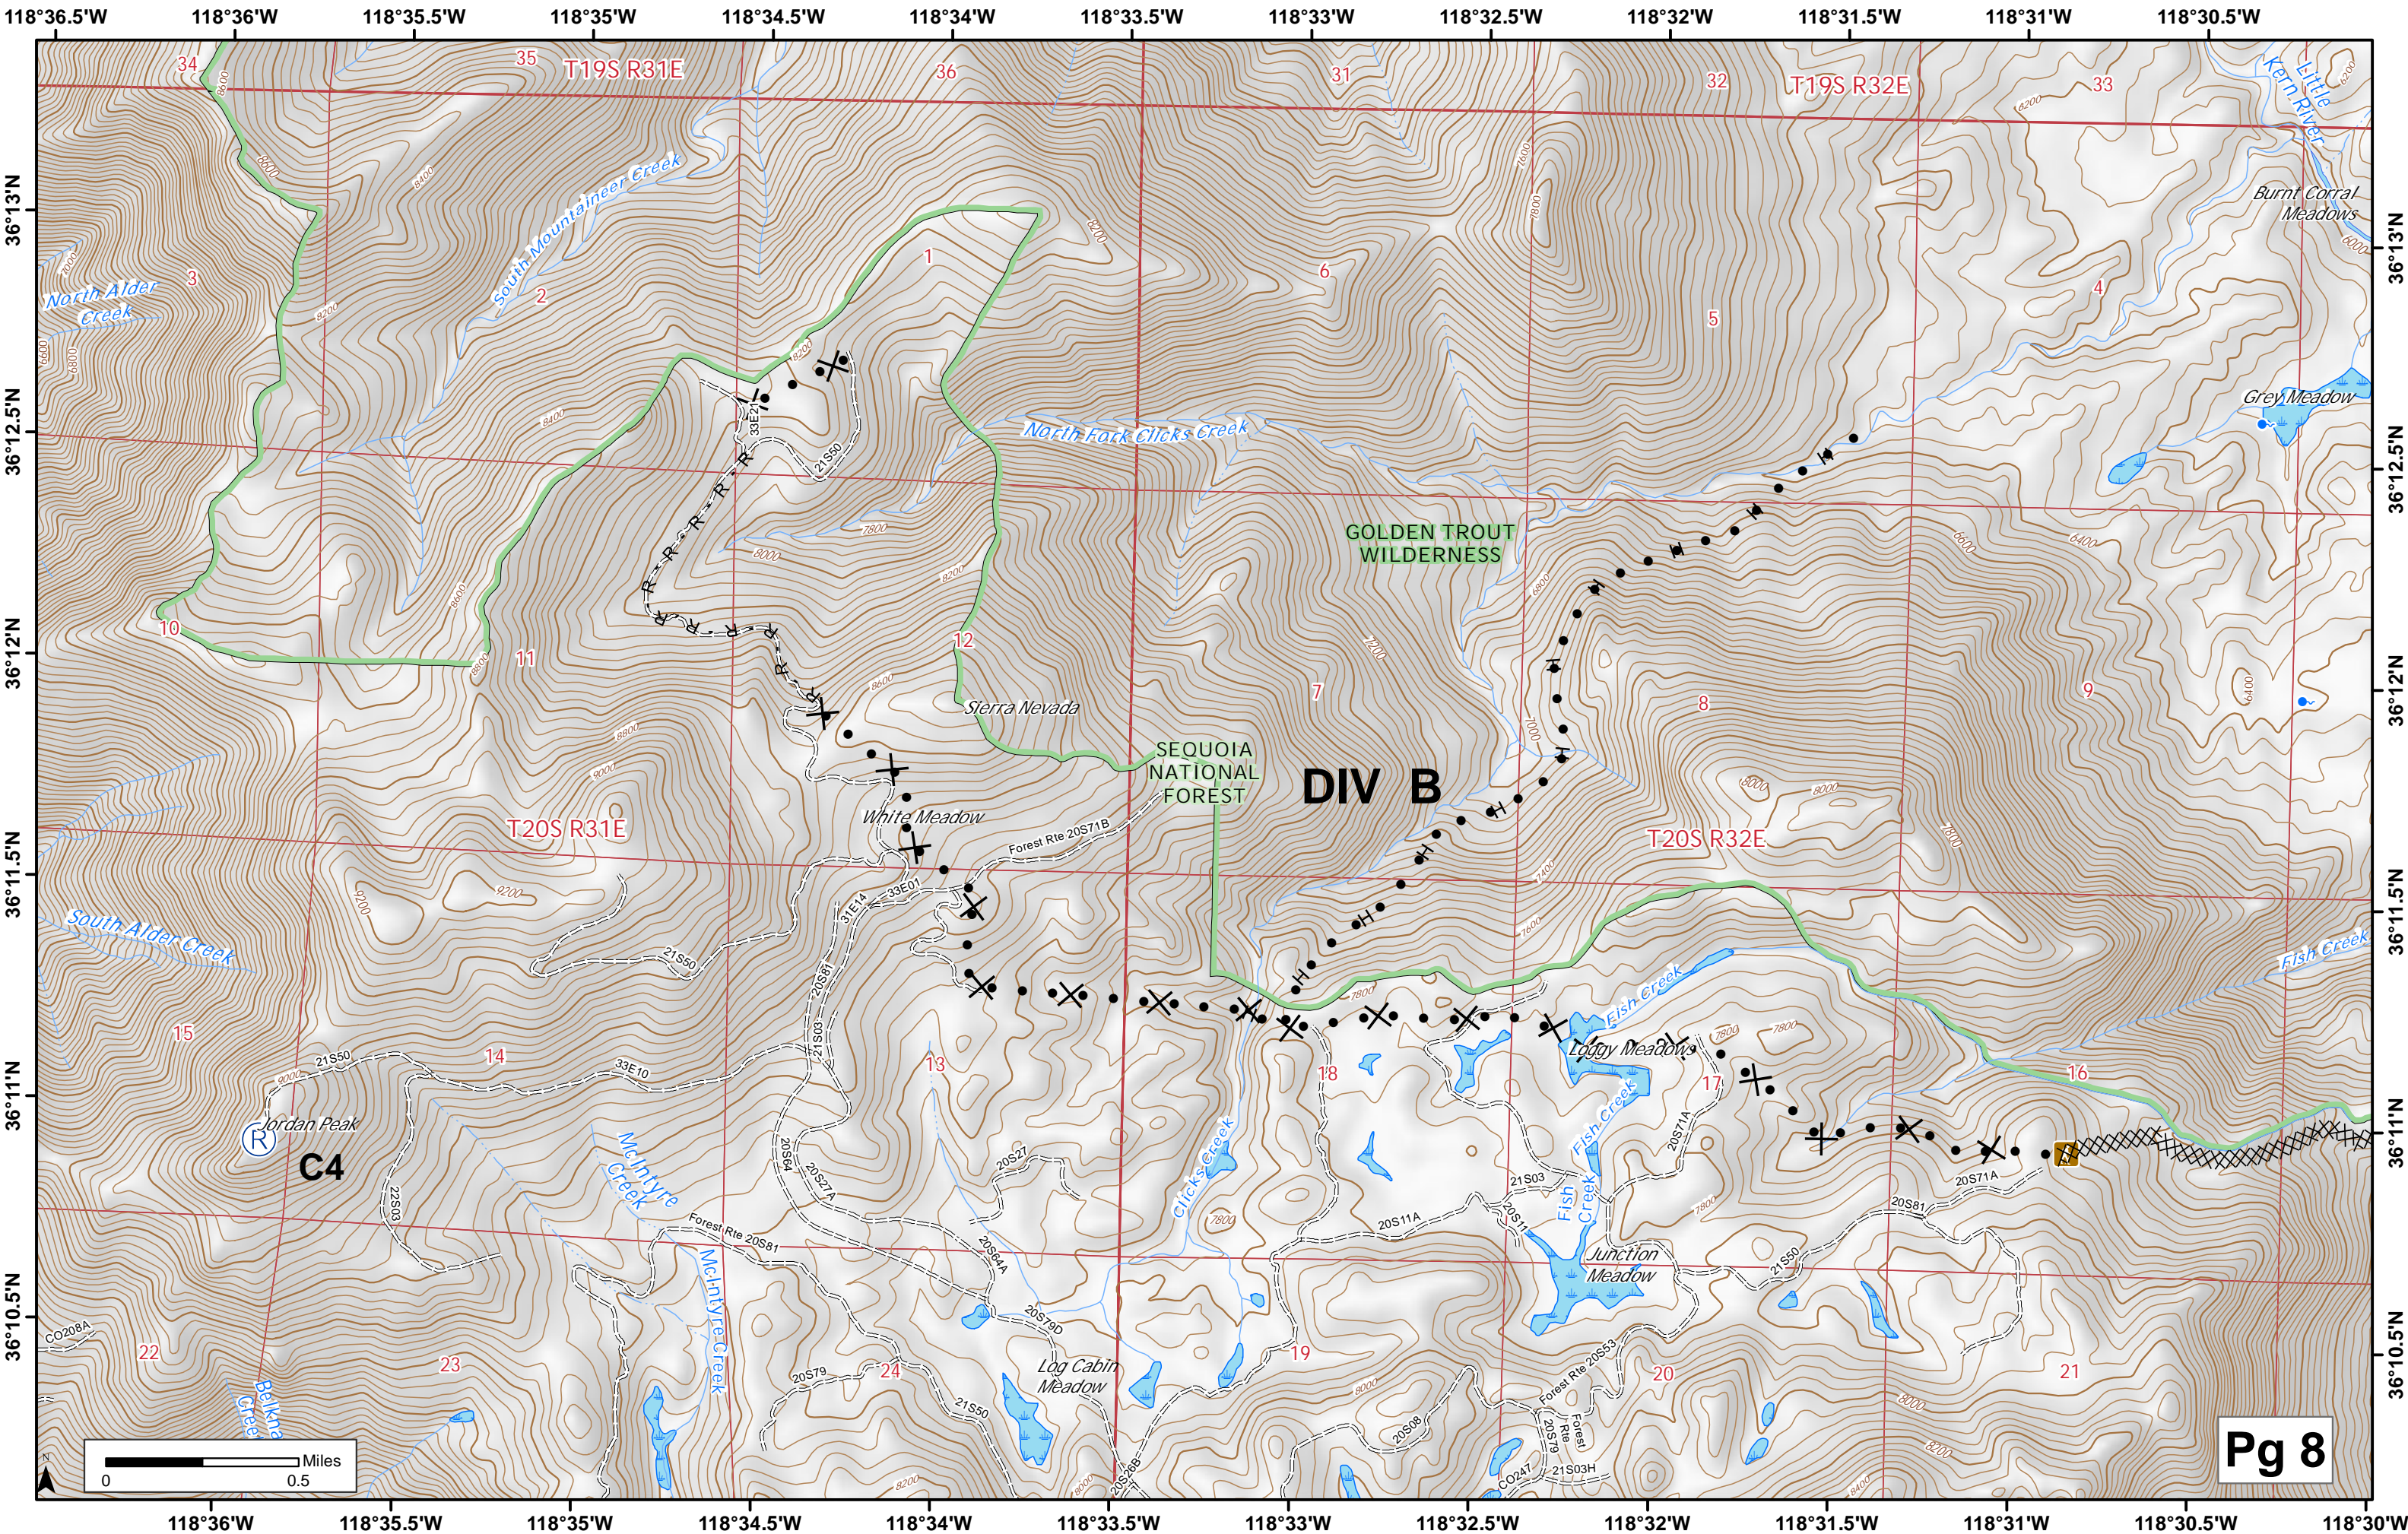

36°16.5'N
36°16'N
36°15.5'N
36°15'N
36°14.5'N
36°14'N
36°13.5'N

T19S R33E

T19S R34E

DIV L

INYO NATIONAL FOREST

GOLDEN TROUT WILDERNESS

Pg 7

118°20.5'W 118°20'W 118°19.5'W 118°19'W 118°18.5'W 118°18'W 118°17.5'W 118°17'W 118°16.5'W 118°16'W 118°15.5'W 118°15'W 118°14.5'W

DIV B

118°31'W 118°30.5'W 118°30'W 118°29.5'W 118°29'W 118°28.5'W 118°28'W 118°27.5'W 118°27'W 118°26.5'W 118°26'W 118°25.5'W 118°25'W

36°13'N
36°12.5'N
36°12'N
36°11.5'N
36°11'N
36°10.5'N

36°13'N
36°12.5'N
36°12'N
36°11.5'N
36°11'N
36°10.5'N

118°31'W 118°30.5'W 118°30'W 118°29.5'W 118°29'W 118°28.5'W 118°28'W 118°27.5'W 118°27'W 118°26.5'W 118°26'W 118°25.5'W 118°25'W

Pg 9

DIV B

DIV A

Round Dip "B"

Bridge Dip "B"

GOLDEN TROUT WILDERNESS

SEQUOIA NATIONAL FOREST