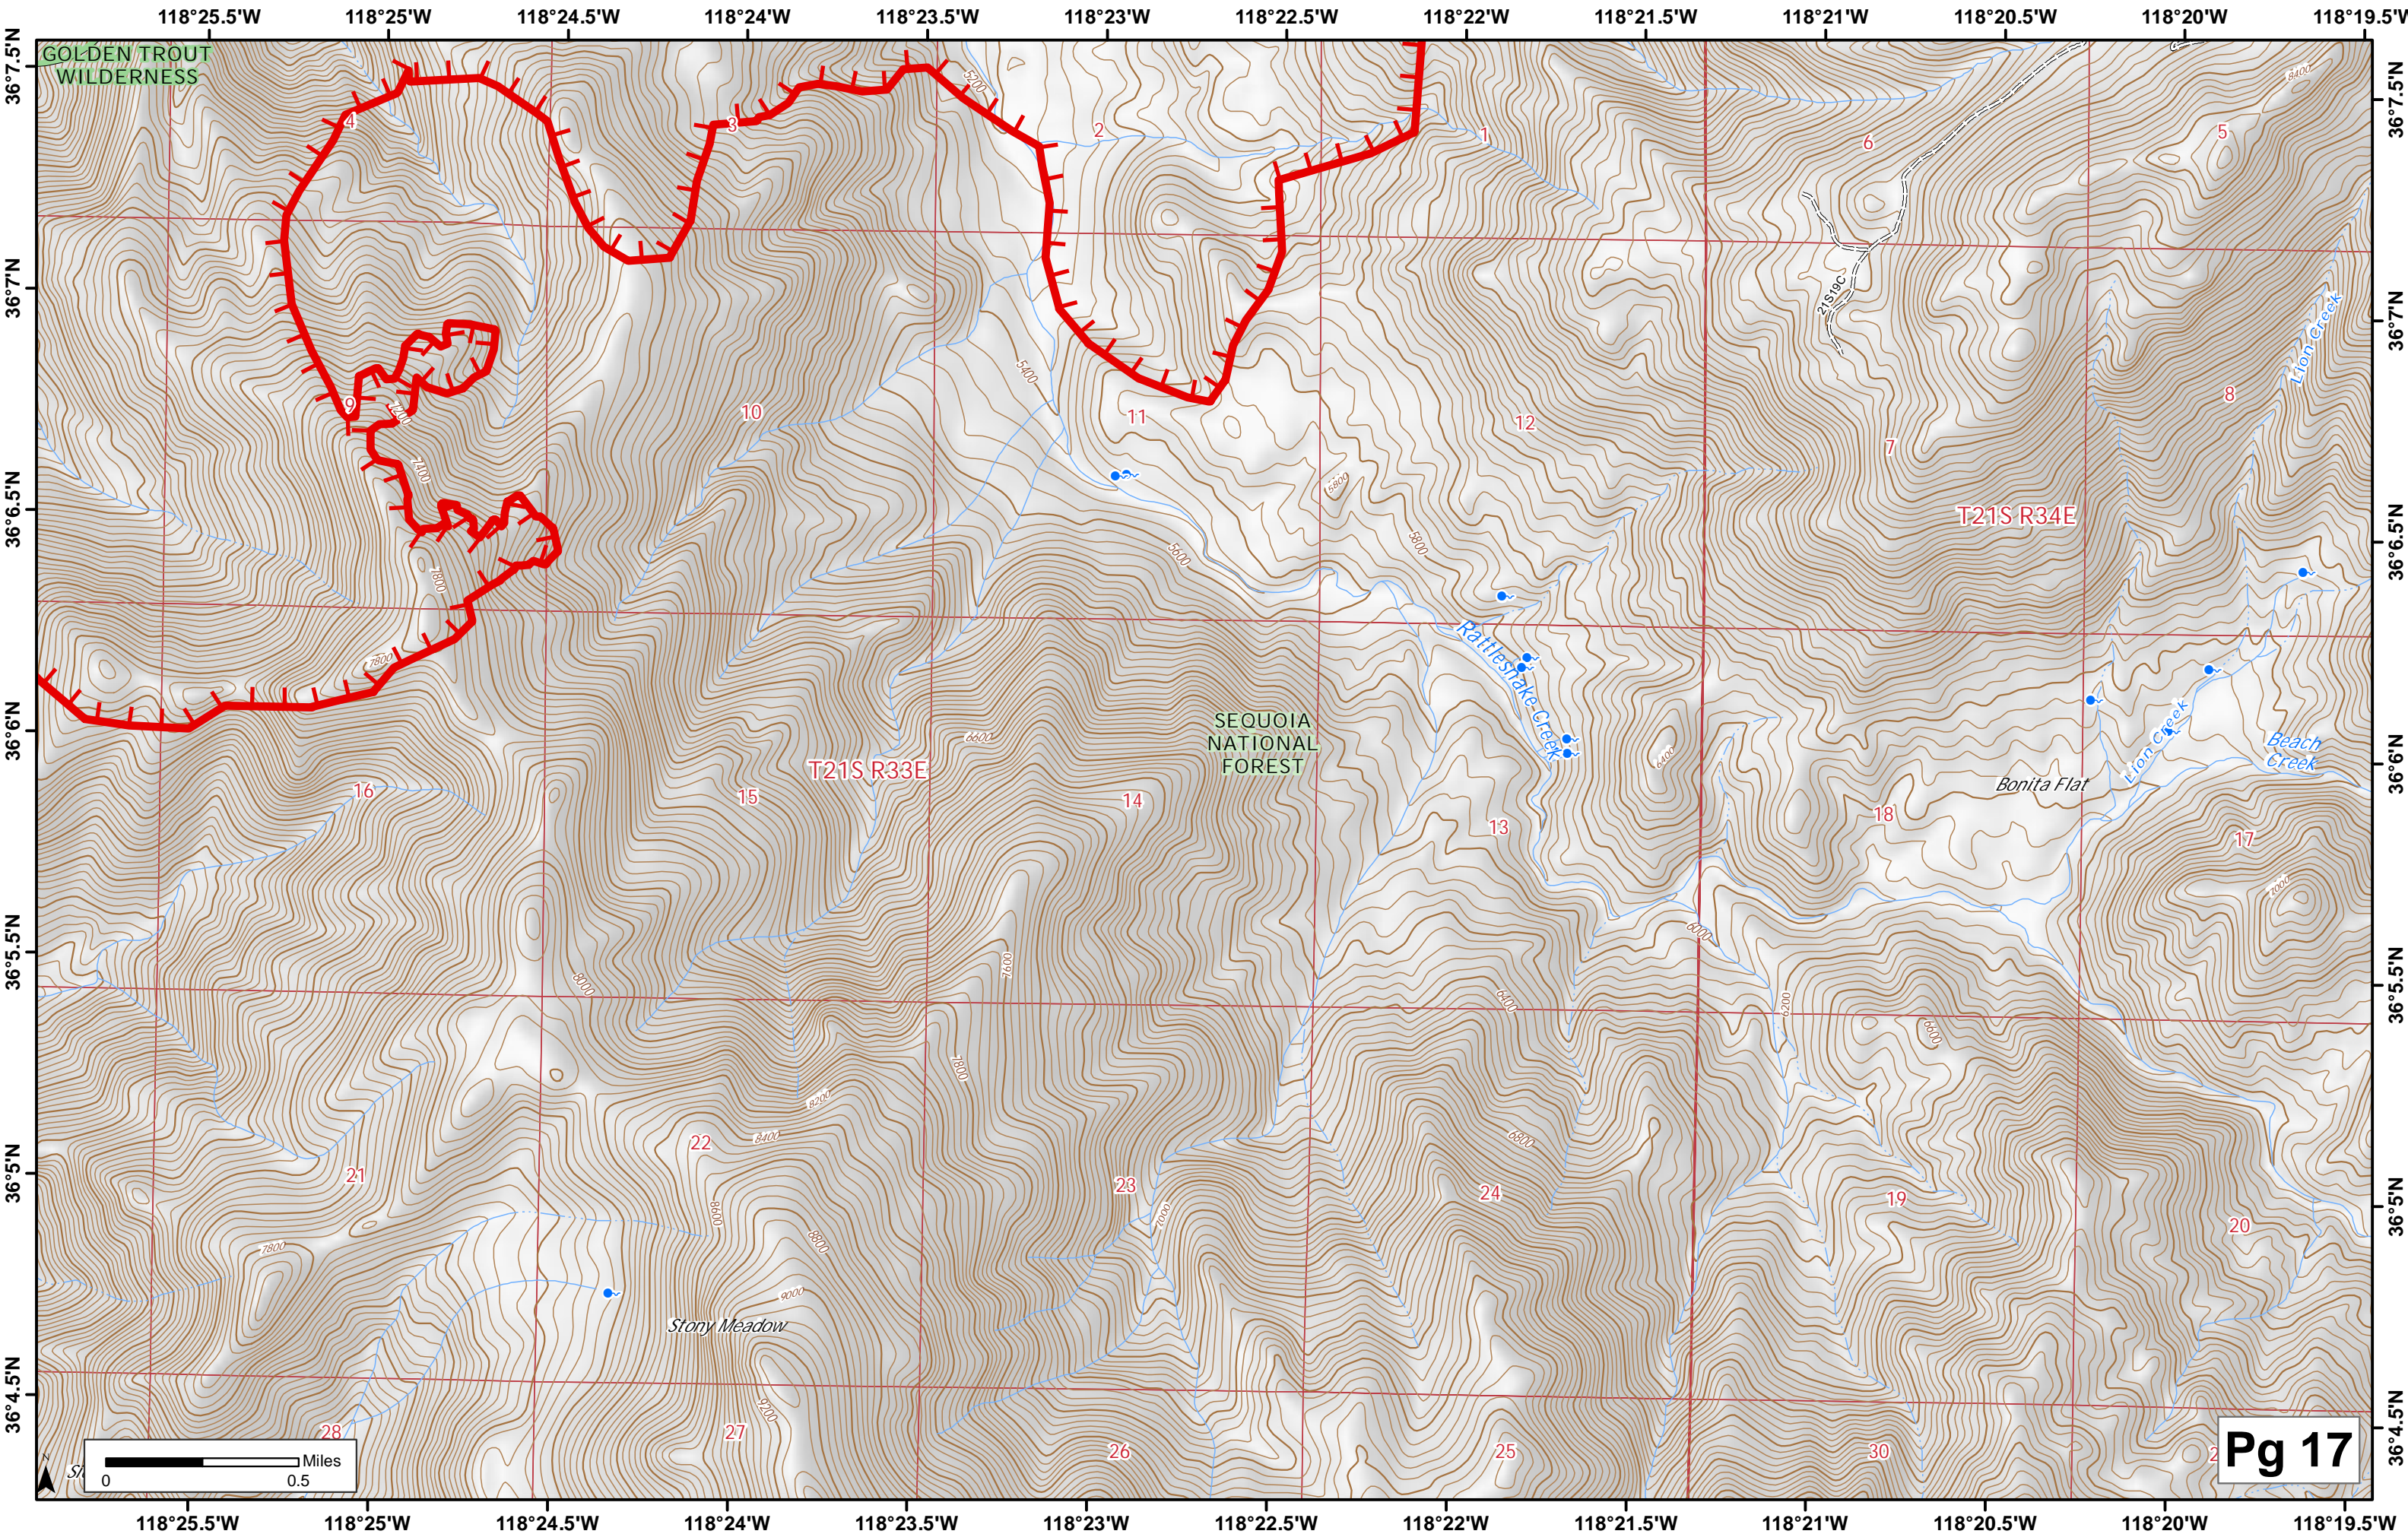

118°17.5'W

118°18'W

118°18.5'W

118°19'W

118°19.5'W

118°20'W

118°20.5'W

36°7.5'N

36°8'N

36°8.5'N

36°9'N

36°9.5'N

36°10'N

36°10.5'N

118°14.5'W

118°15'W

118°15.5'W

118°16'W

118°16.5'W

118°17'W

118°17.5'W

118°18'W

118°18.5'W

118°19'W

118°19.5'W

118°20'W

118°20.5'W

GOLDEN TROUT
WILDERNESS

SEQUOIA
NATIONAL
FOREST

T21S R33E

T21S R34E

Bonita Flat