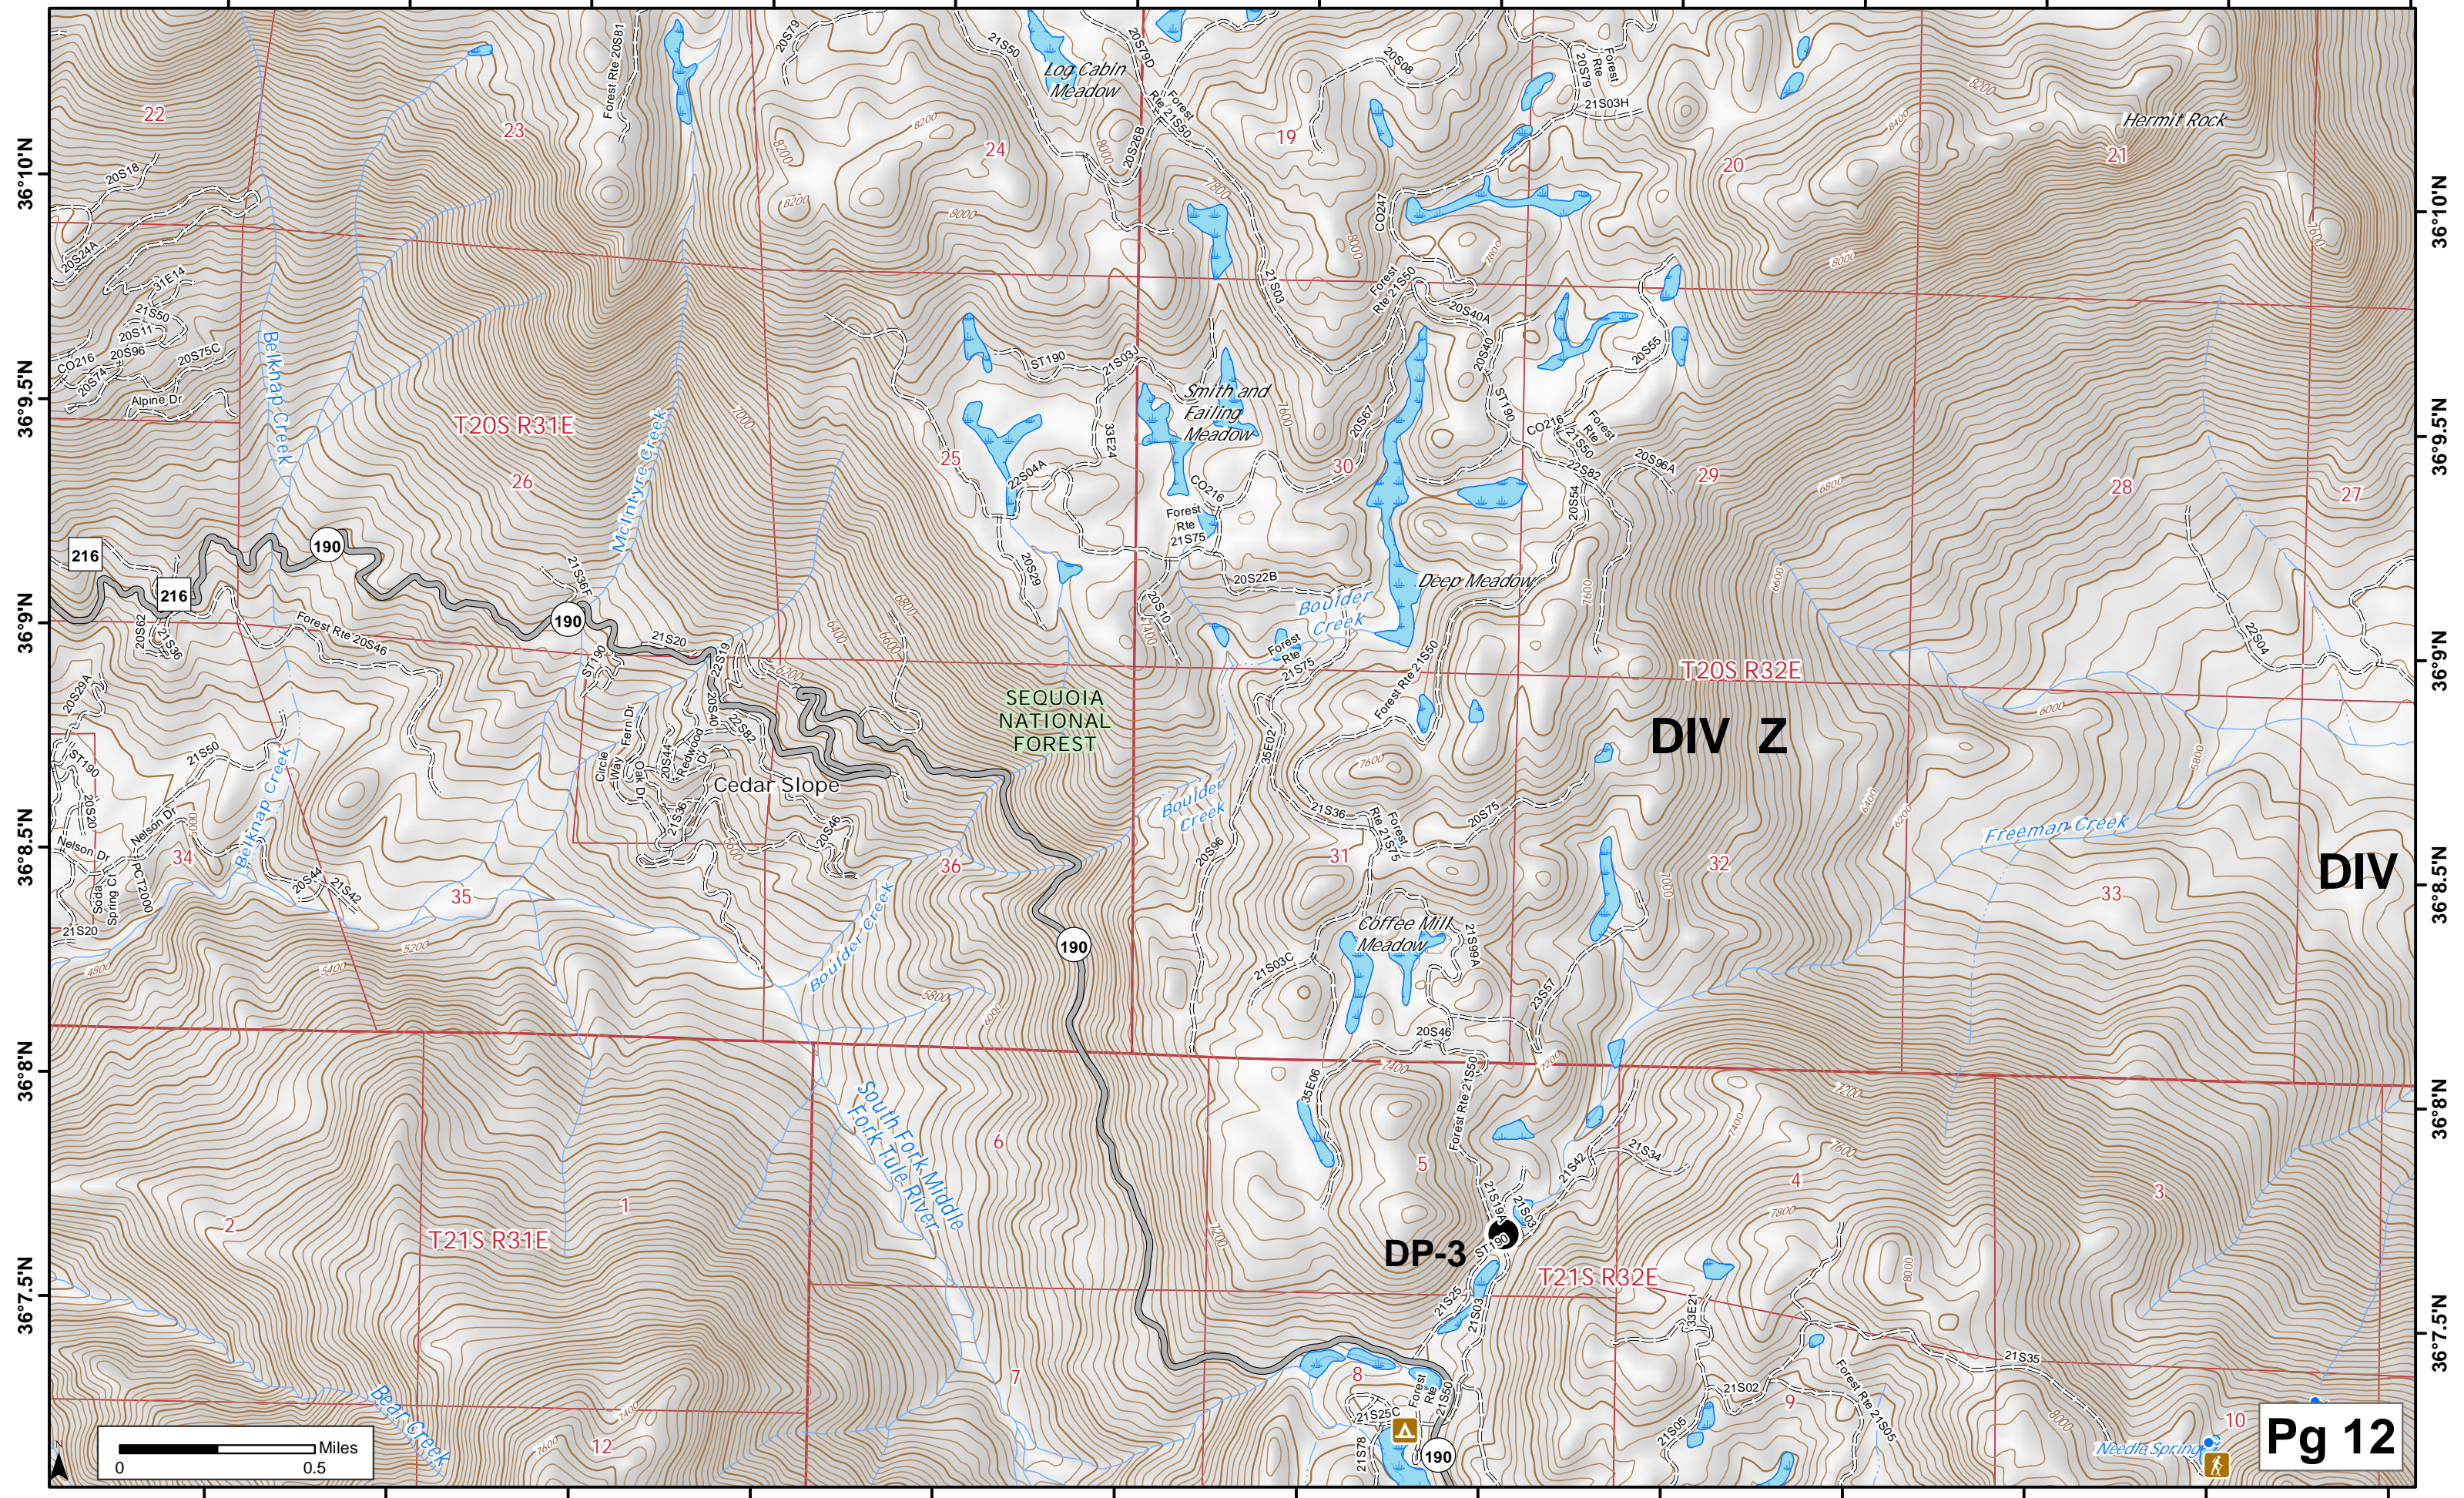

Little Kern River

Flatiron

Jerkey Meadow

118°36'W 118°35.5'W 118°35'W 118°34.5'W 118°34'W 118°33.5'W 118°33'W 118°32.5'W 118°32'W 118°31.5'W 118°31'W 118°30.5'W 118°30'W

36°10'N
36°9.5'N
36°9'N
36°8.5'N
36°8'N
36°7.5'N