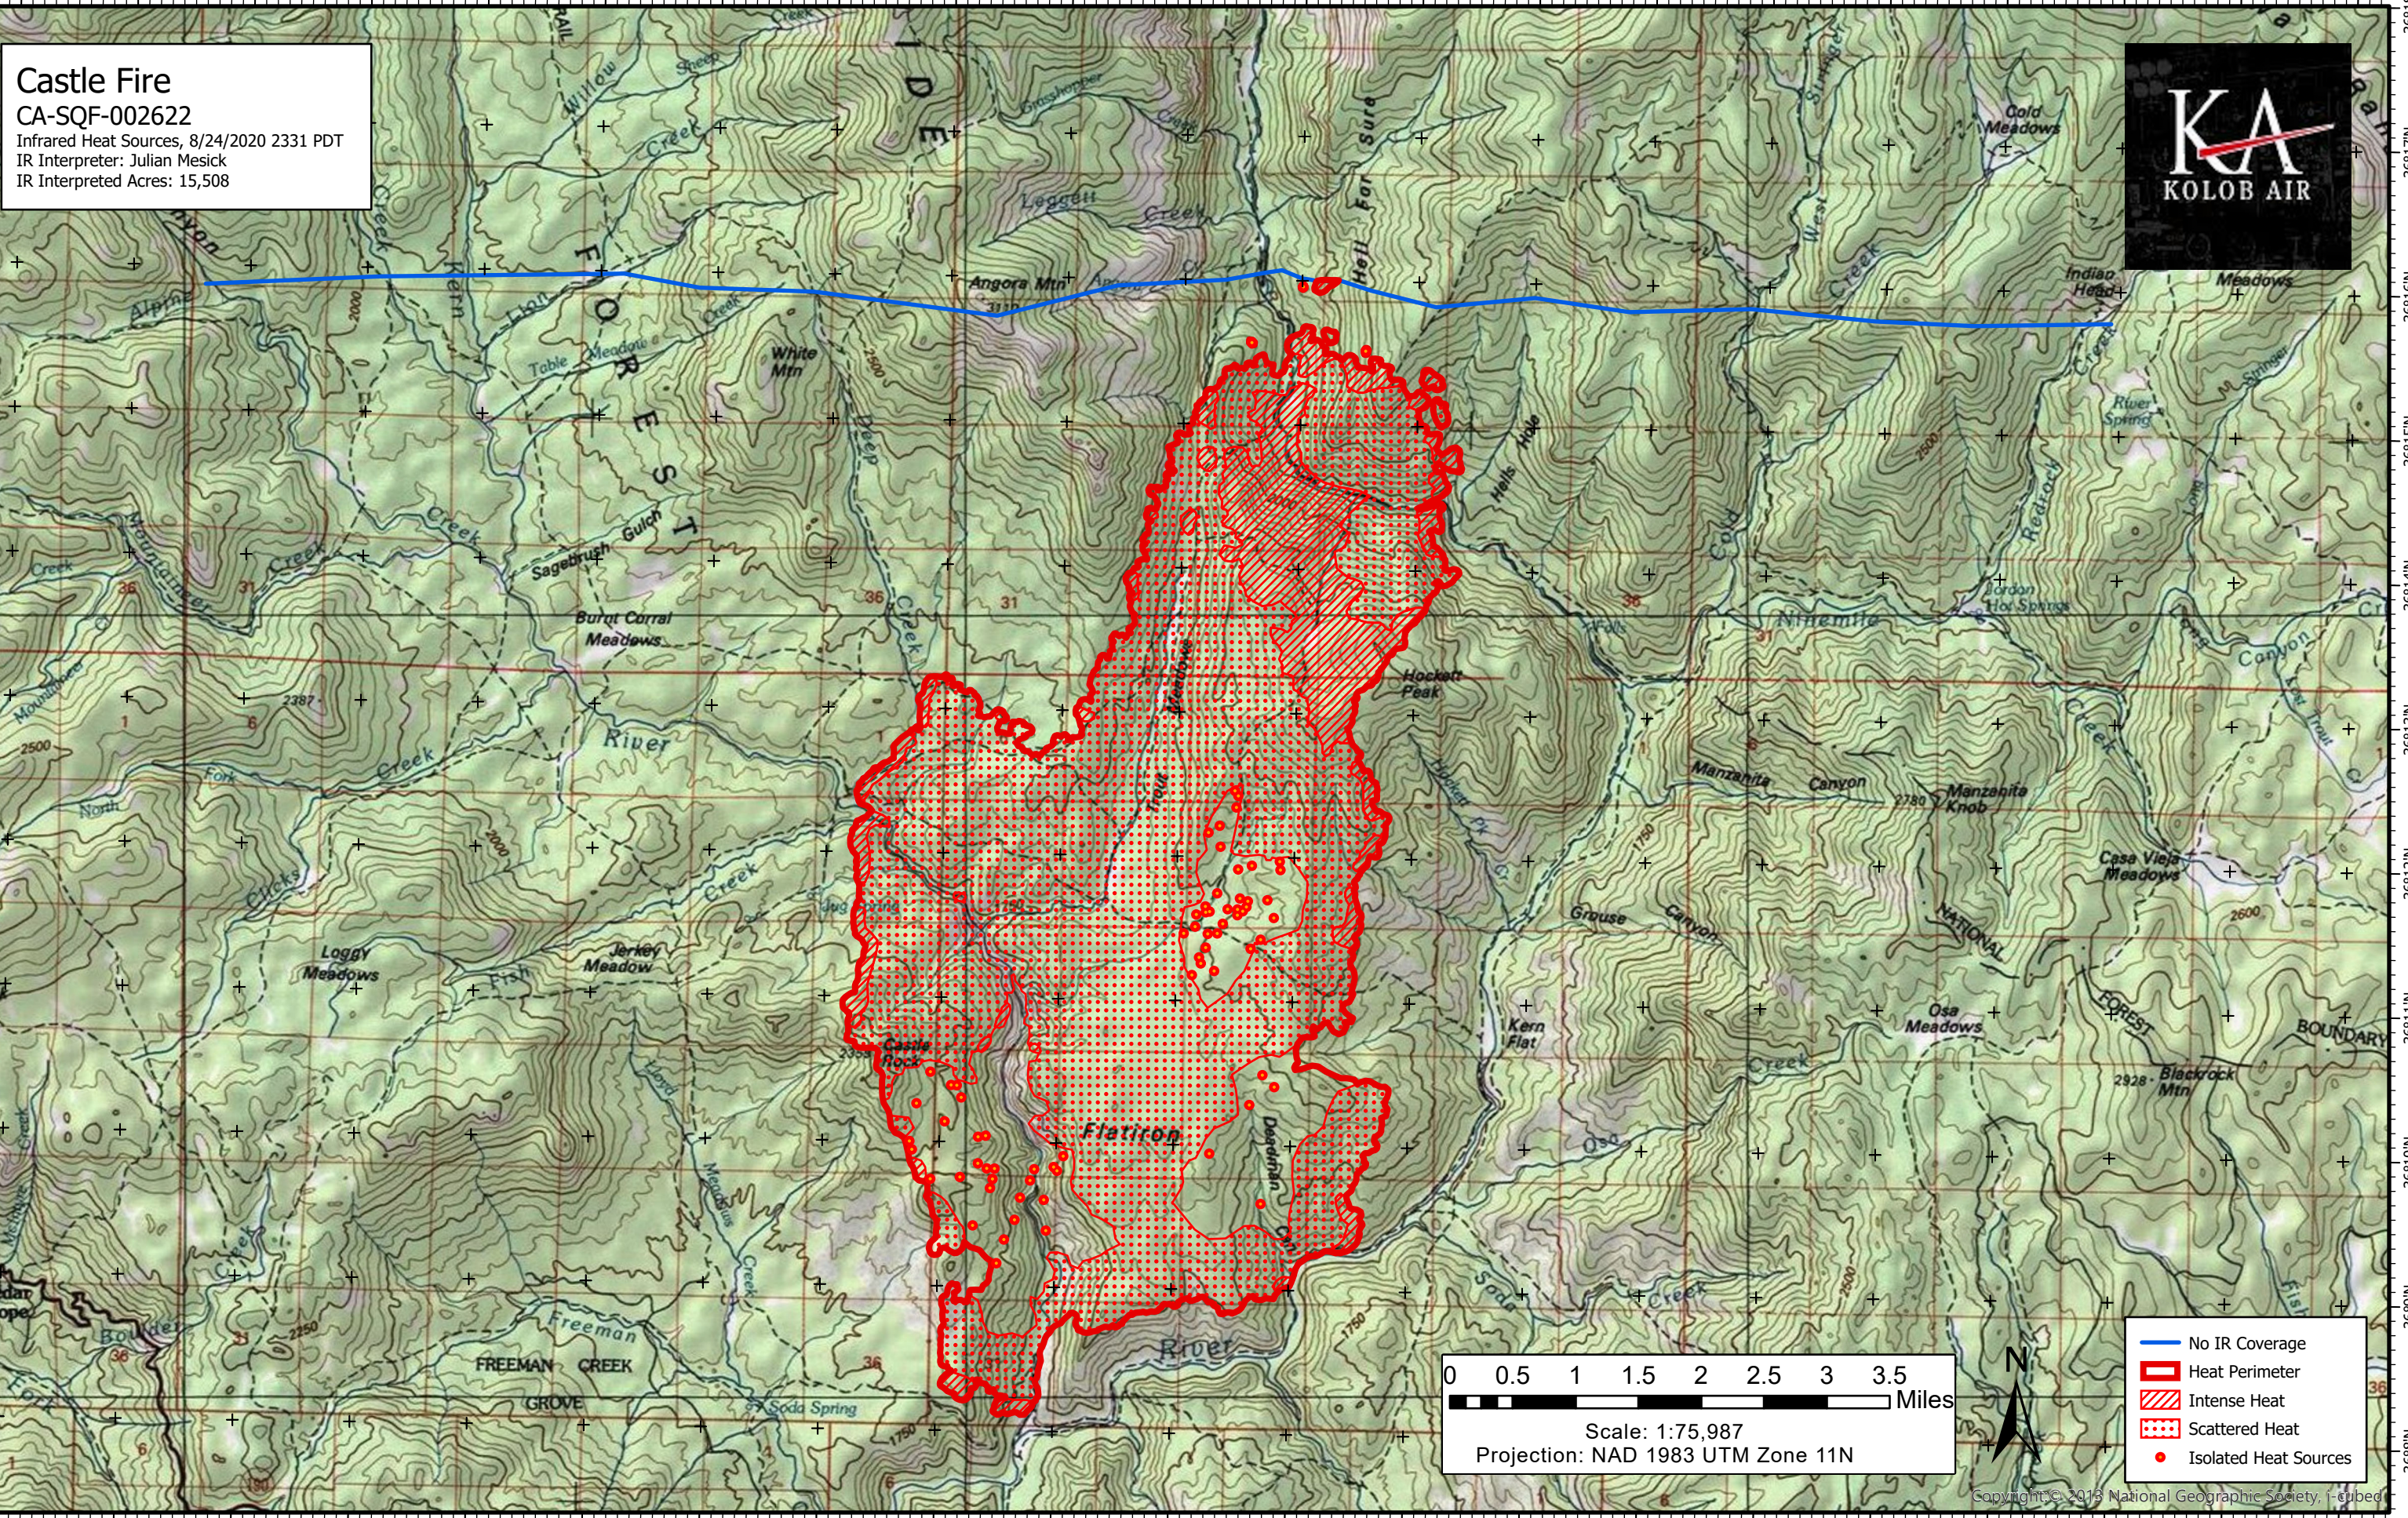

118°35'W 118°34'W 118°33'W 118°32'W 118°31'W 118°30'W 118°29'W 118°28'W 118°27'W 118°26'W 118°25'W 118°24'W 118°23'W 118°22'W 118°21'W 118°20'W 118°19'W 118°18'W 118°17'W 118°16'W 118°15'W

**Castle Fire**  
CA-SQF-002622  
Infrared Heat Sources, 8/24/2020 2331 PDT  
IR Interpreter: Julian Mesick  
IR Interpreted Acres: 15,508

- No IR Coverage
- Heat Perimeter
- Intense Heat
- Scattered Heat
- Isolated Heat Sources

118°35'W 118°34'W 118°33'W 118°32'W 118°31'W 118°30'W 118°29'W 118°28'W 118°27'W 118°26'W 118°25'W 118°24'W 118°23'W 118°22'W 118°21'W 118°20'W 118°19'W 118°18'W 118°17'W 118°16'W 118°15'W

36°17'N  
36°16'N  
36°15'N  
36°14'N  
36°13'N  
36°12'N  
36°11'N  
36°10'N  
36°9'N  
36°8'N

36°18'N  
36°17'N  
36°16'N  
36°15'N  
36°14'N  
36°13'N  
36°12'N  
36°11'N  
36°10'N  
36°9'N  
36°8'N