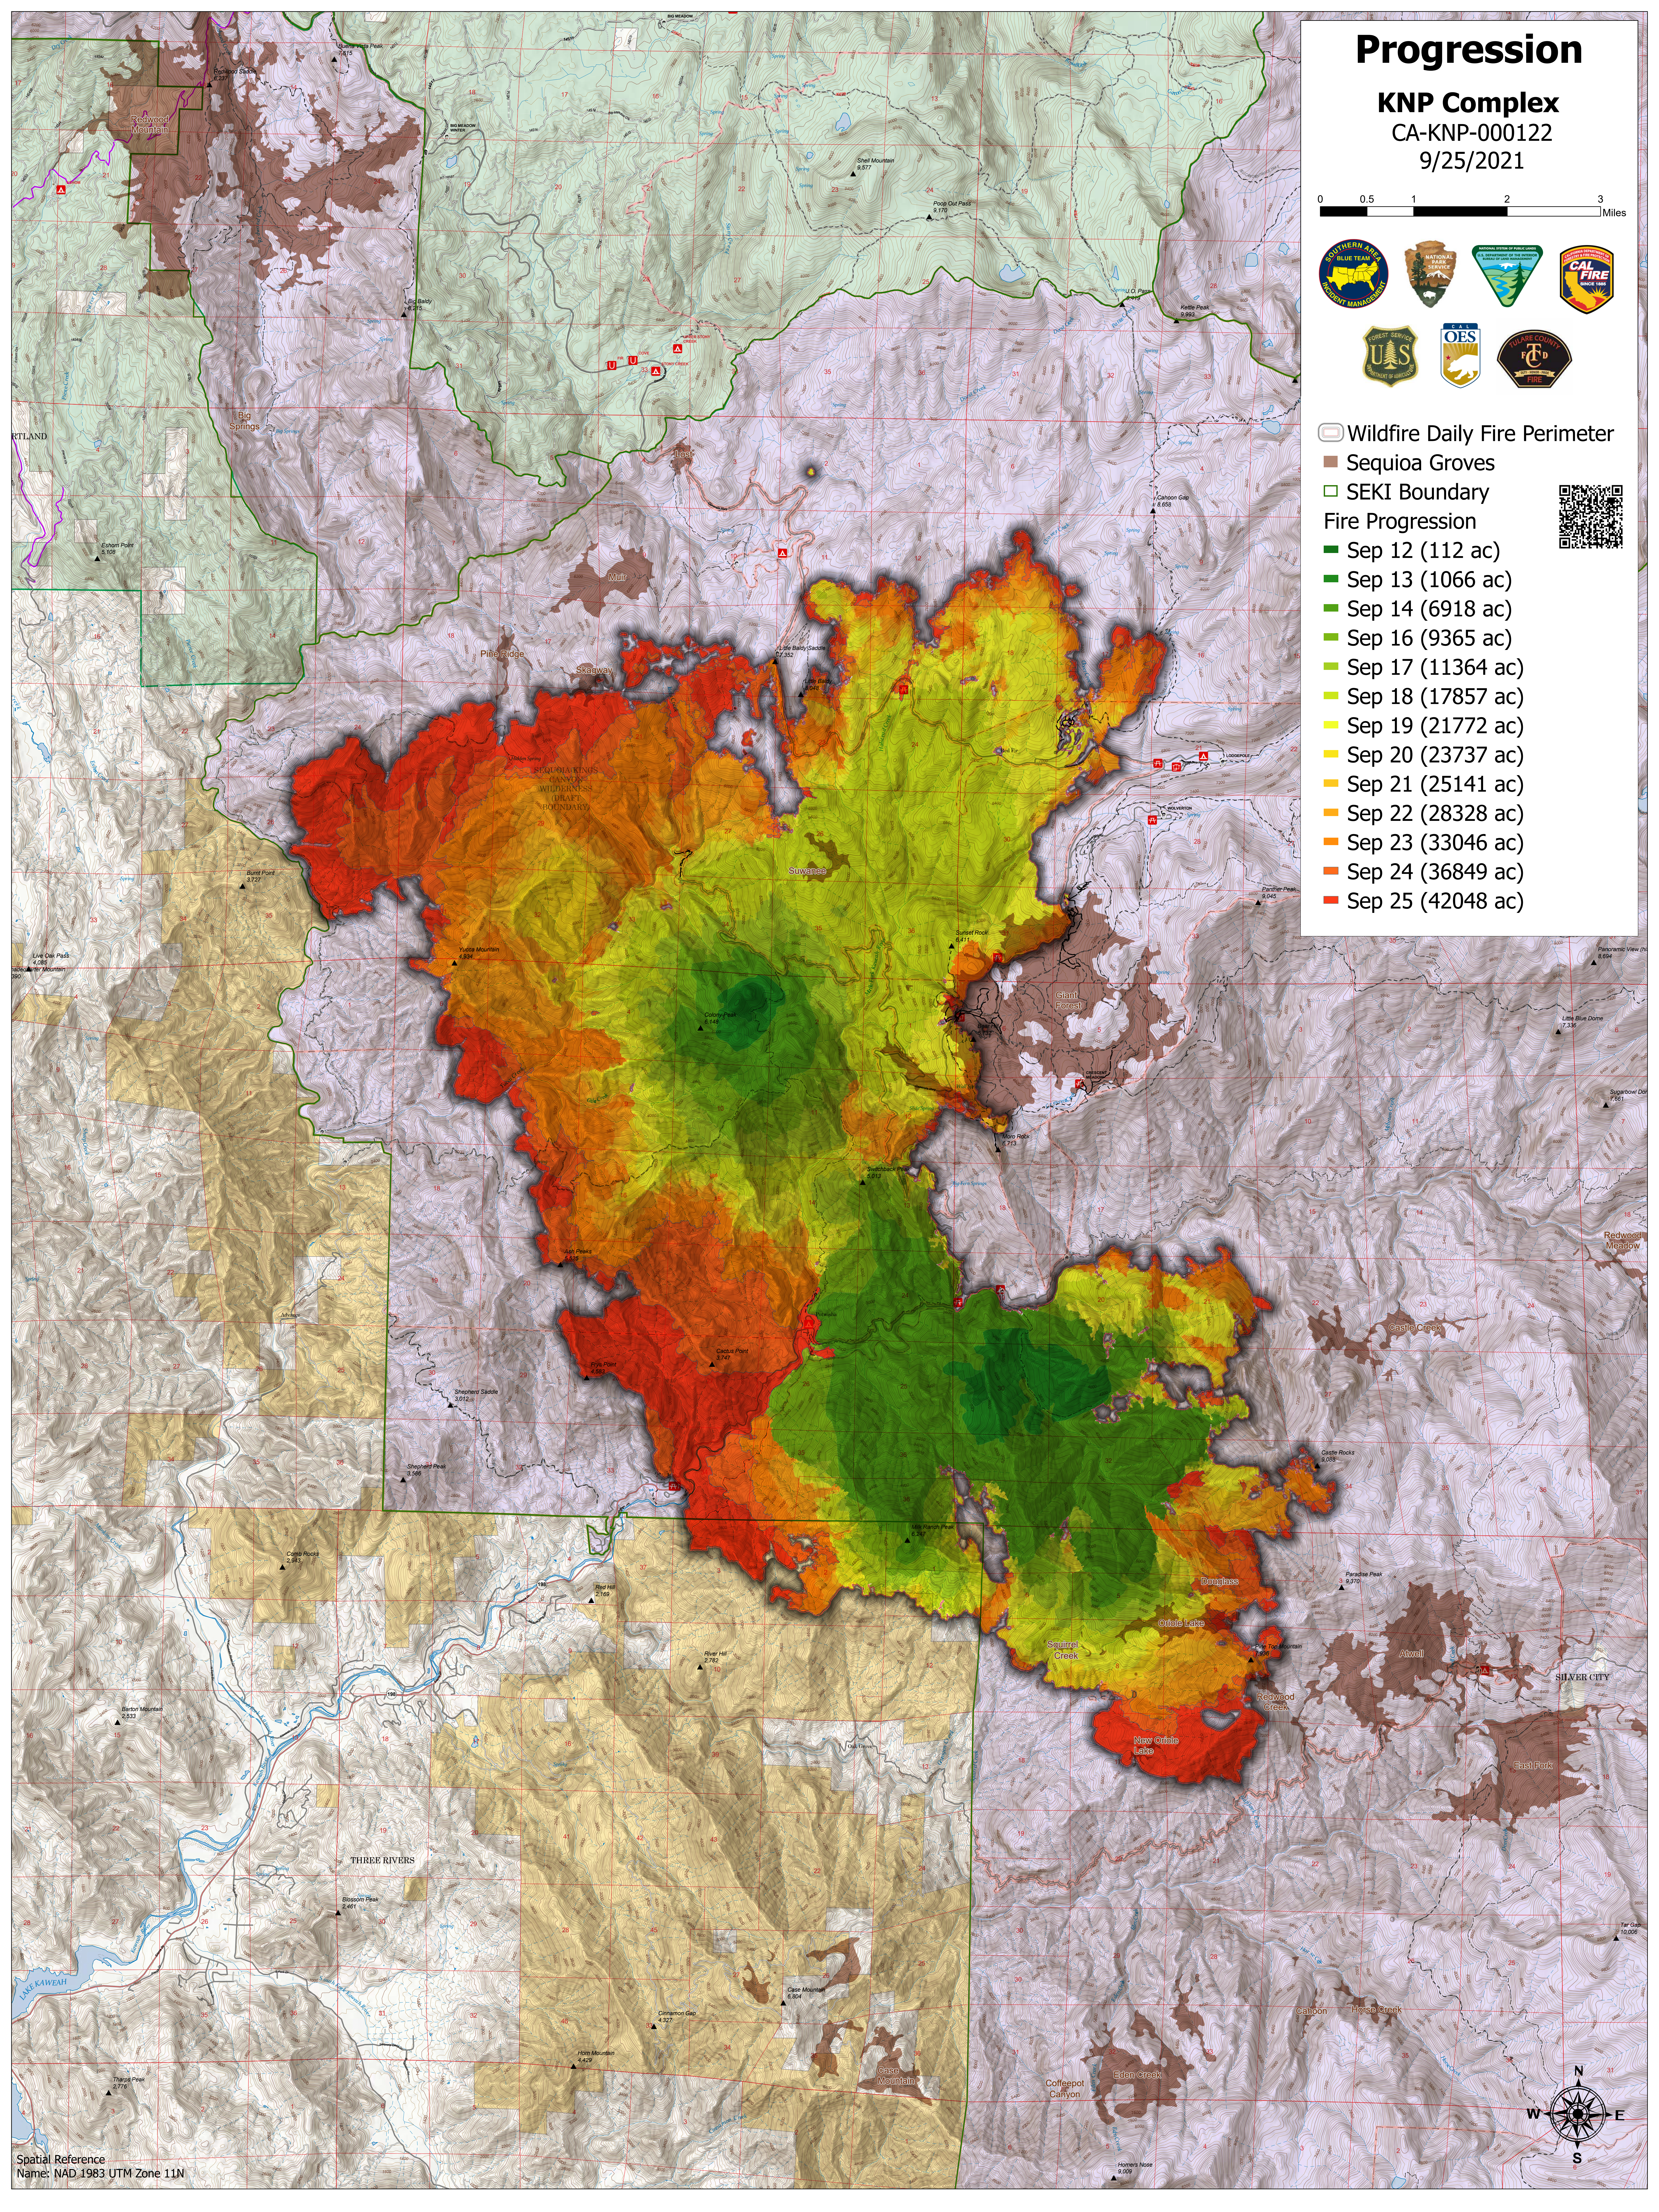

# Progression

KNP Complex

CA-KNP-000122

9/25/2021

○ Wildfire Daily Fire Perimeter

■ Sequoia Groves

□ SEKI Boundary

Fire Progression

■ Sep 12 (112 ac)

■ Sep 13 (1066 ac)

■ Sep 14 (6918 ac)

■ Sep 16 (9365 ac)

■ Sep 17 (11364 ac)

■ Sep 18 (17857 ac)

■ Sep 19 (21772 ac)

■ Sep 20 (23737 ac)

■ Sep 21 (25141 ac)

■ Sep 22 (28328 ac)

■ Sep 23 (33046 ac)

■ Sep 24 (36849 ac)

■ Sep 25 (42048 ac)

Spatial Reference  
Name: NAD 1983 UTM Zone 11N