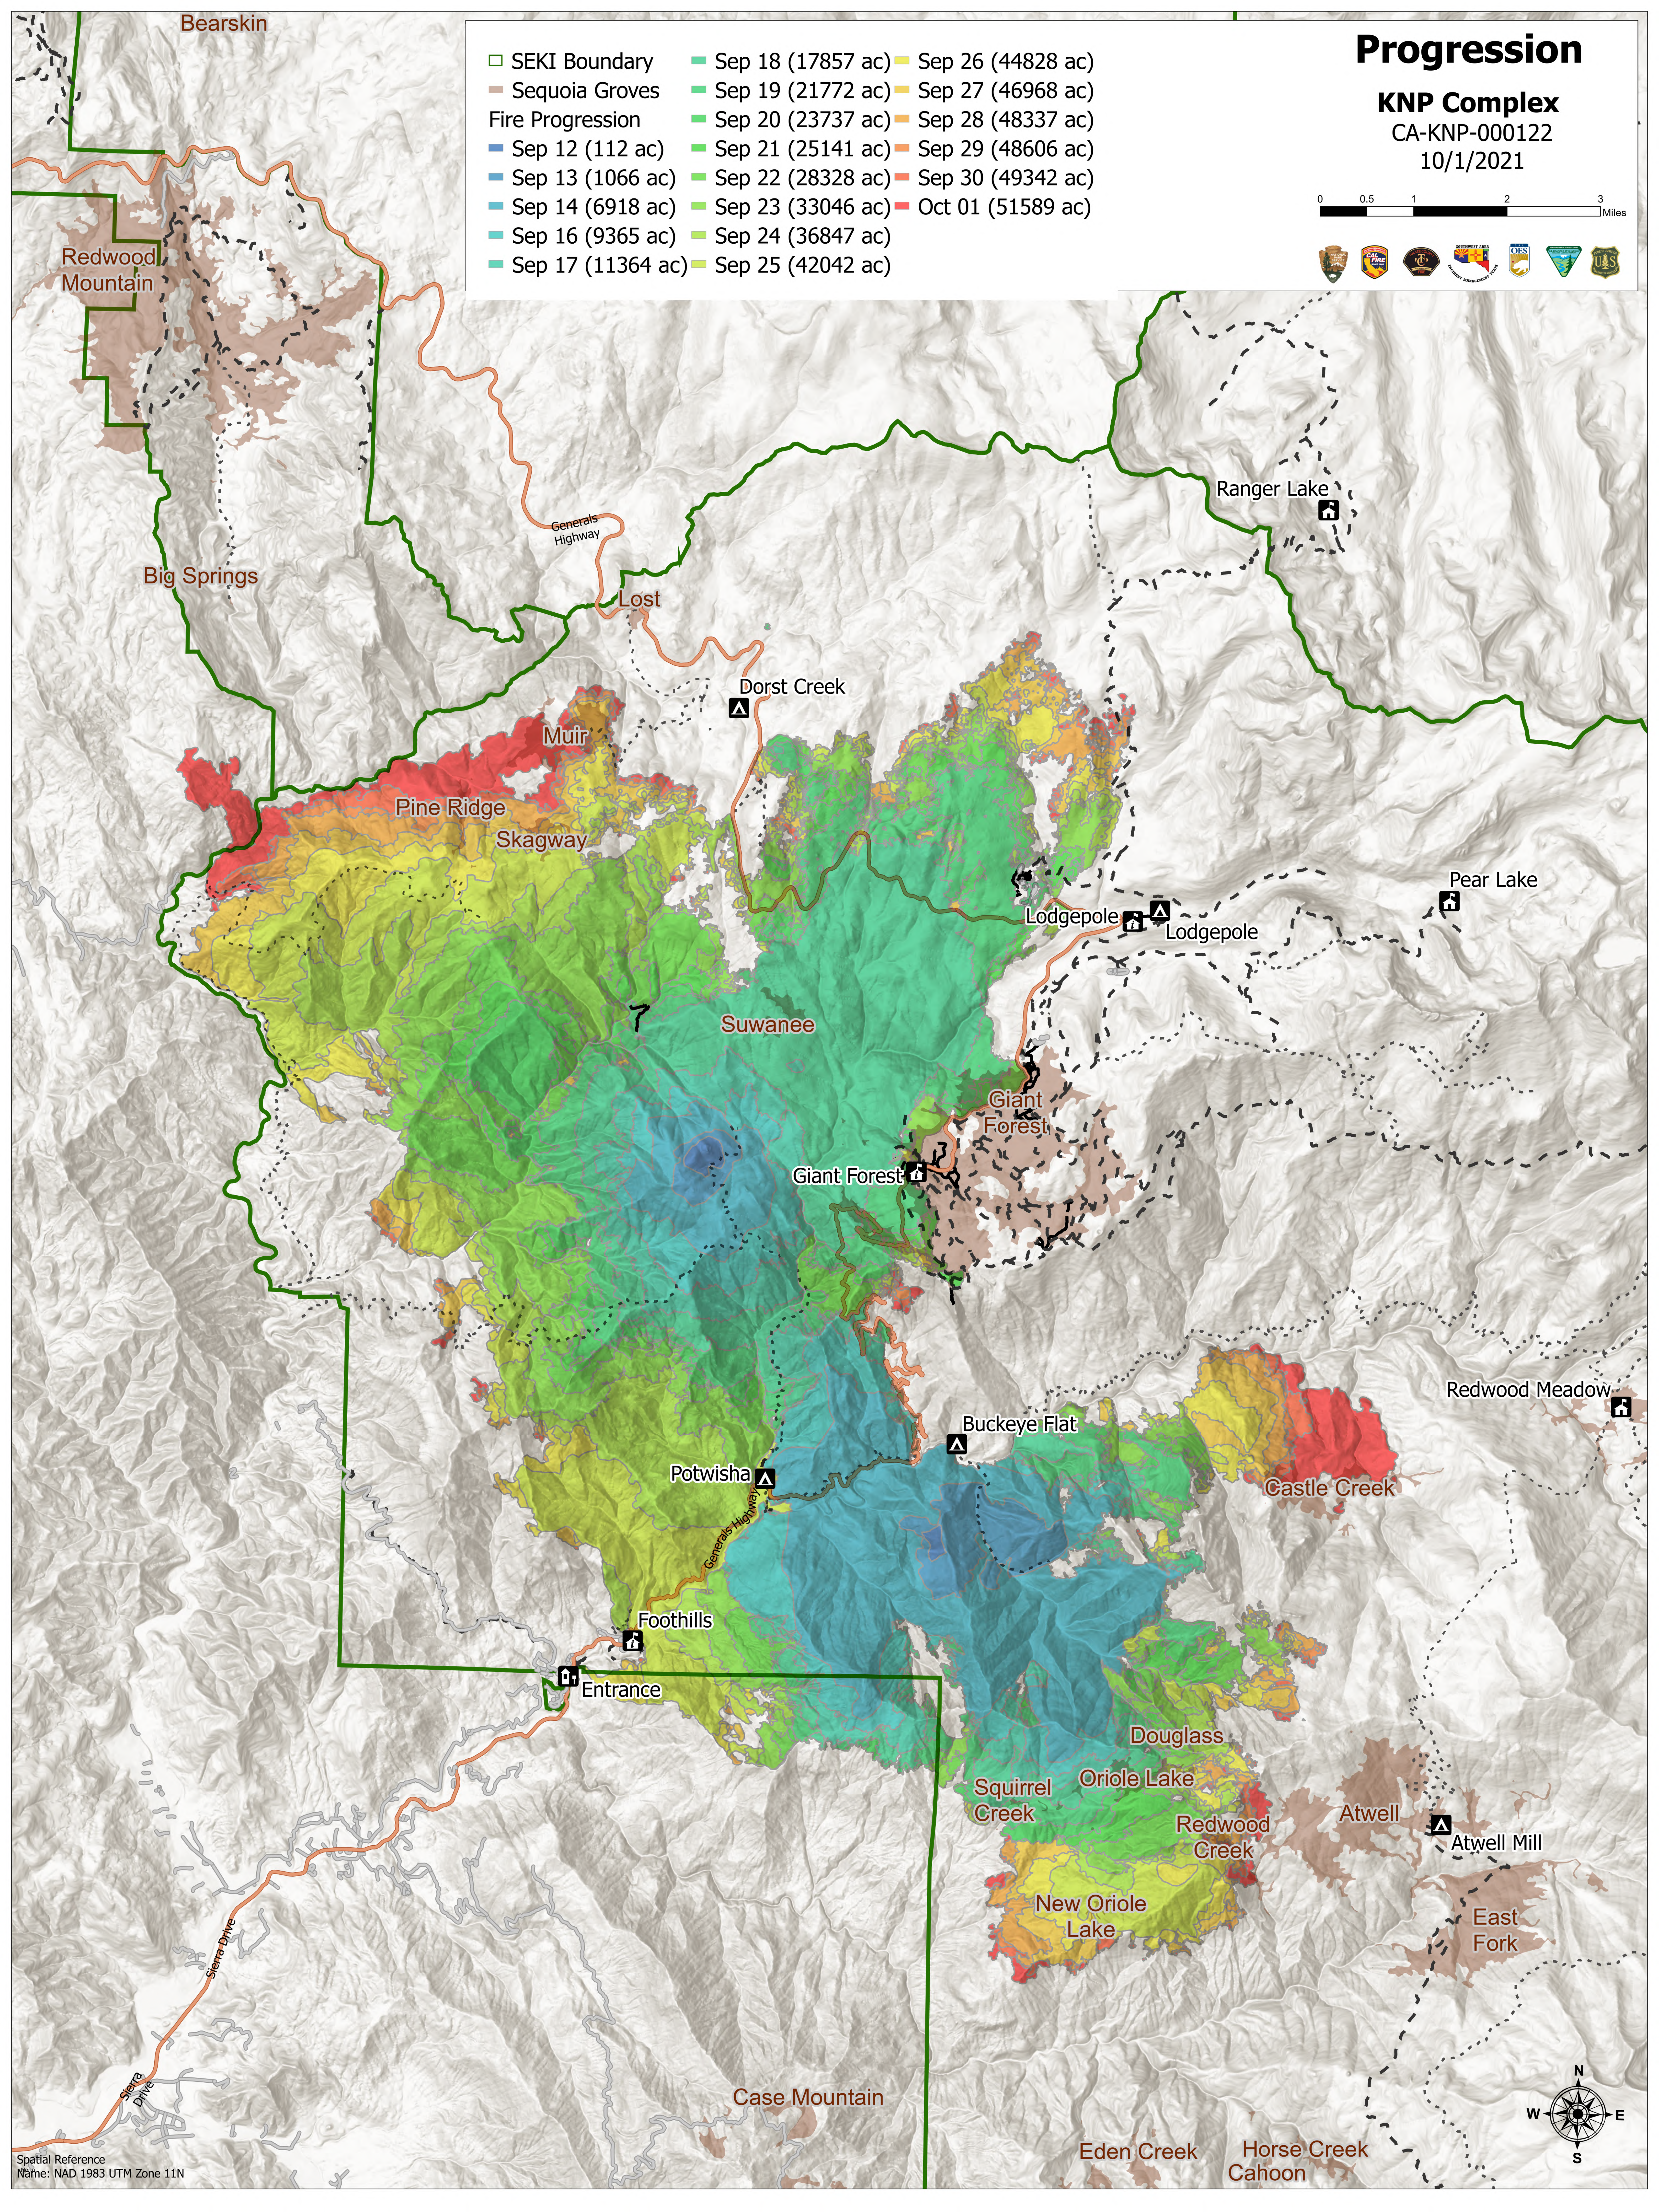

Progression

KNP Complex

CA-KNP-000122

10/1/2021

- | | | |
|---------------------|---------------------|---------------------|
| □ SEKI Boundary | ■ Sep 18 (17857 ac) | ■ Sep 26 (44828 ac) |
| ■ Sequoia Groves | ■ Sep 19 (21772 ac) | ■ Sep 27 (46968 ac) |
| ■ Fire Progression | ■ Sep 20 (23737 ac) | ■ Sep 28 (48337 ac) |
| ■ Sep 12 (112 ac) | ■ Sep 21 (25141 ac) | ■ Sep 29 (48606 ac) |
| ■ Sep 13 (1066 ac) | ■ Sep 22 (28328 ac) | ■ Sep 30 (49342 ac) |
| ■ Sep 14 (6918 ac) | ■ Sep 23 (33046 ac) | ■ Oct 01 (51589 ac) |
| ■ Sep 16 (9365 ac) | ■ Sep 24 (36847 ac) | |
| ■ Sep 17 (11364 ac) | ■ Sep 25 (42042 ac) | |

Spatial Reference Name: NAD 1983 UTM Zone 11N