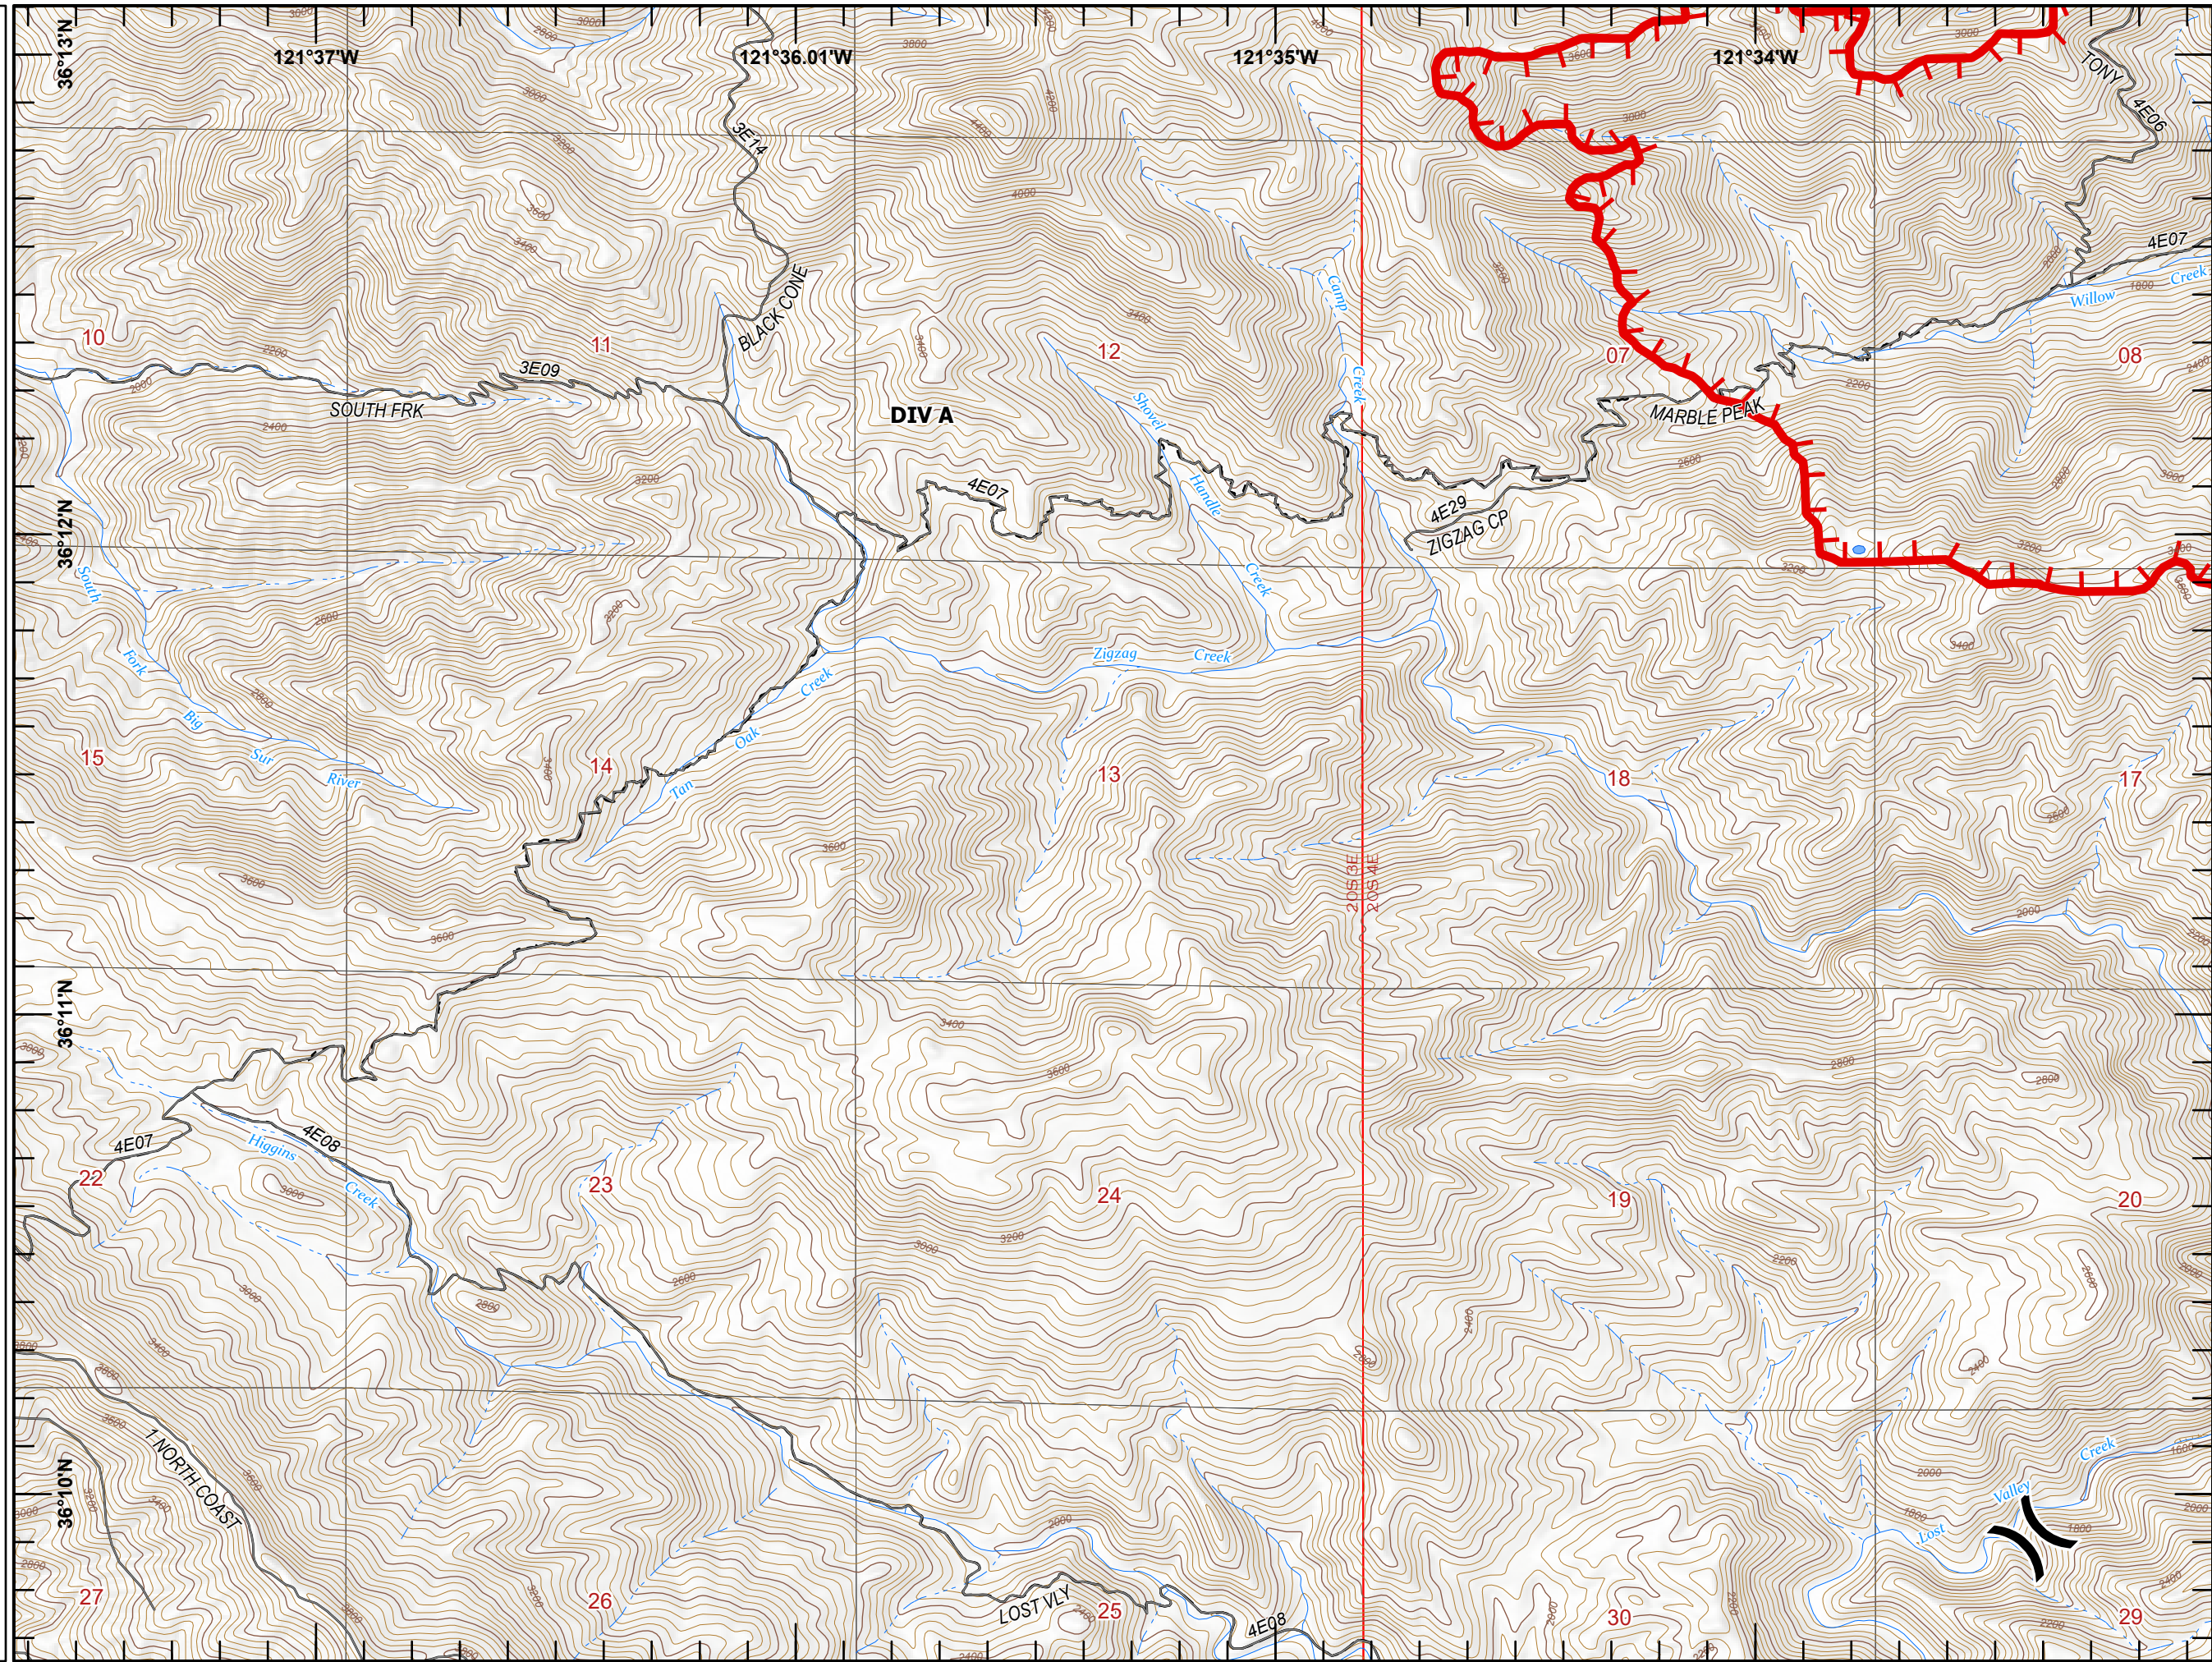

Fire Edge

1:24,000

Last Updated
06/20/2021
01:45

IAP Willow

CA-LPF-001493
6/20/2021
Page 4 of 5
B1

- () Division Break
- ▬ Fire Edge

1:24,000

Last Updated
06/20/2021
01:45