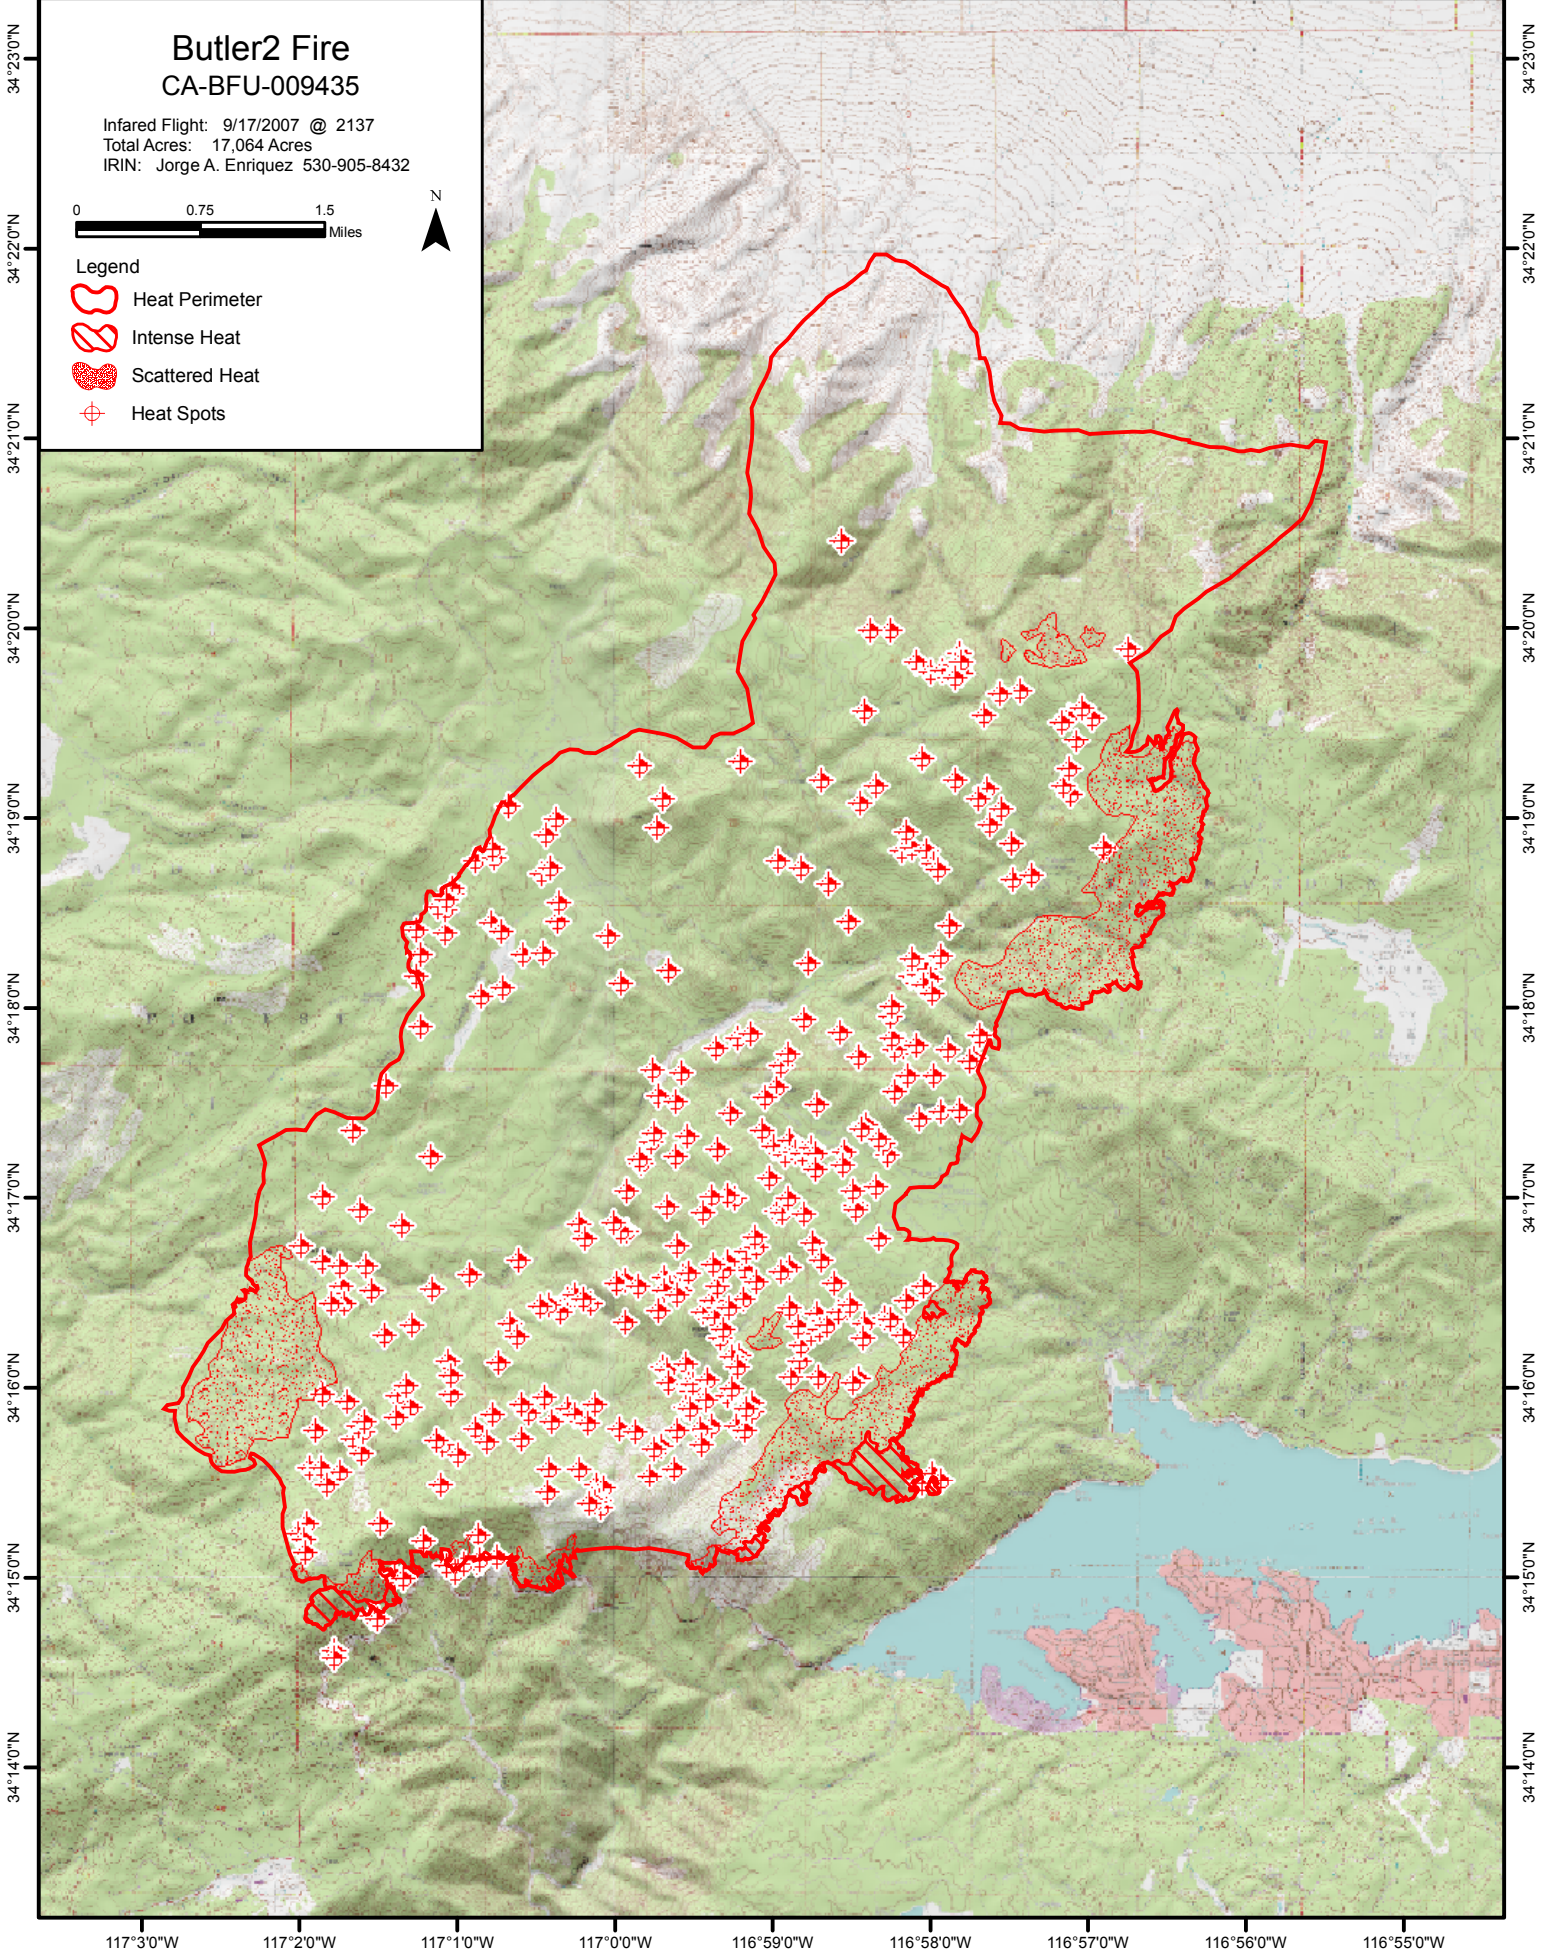

117°30'W 117°20'W 117°10'W 117°00'W 116°59'0"W 116°58'0"W 116°57'0"W 116°56'0"W 116°55'0"W

# Butler2 Fire CA-BFU-009435

Infrared Flight: 9/17/2007 @ 2137  
Total Acres: 17,064 Acres  
IRIN: Jorge A. Enriquez 530-905-8432

### Legend

- Heat Perimeter
- Intense Heat
- Scattered Heat
- Heat Spots

117°30'W 117°20'W 117°10'W 117°00'W 116°59'0"W 116°58'0"W 116°57'0"W 116°56'0"W 116°55'0"W