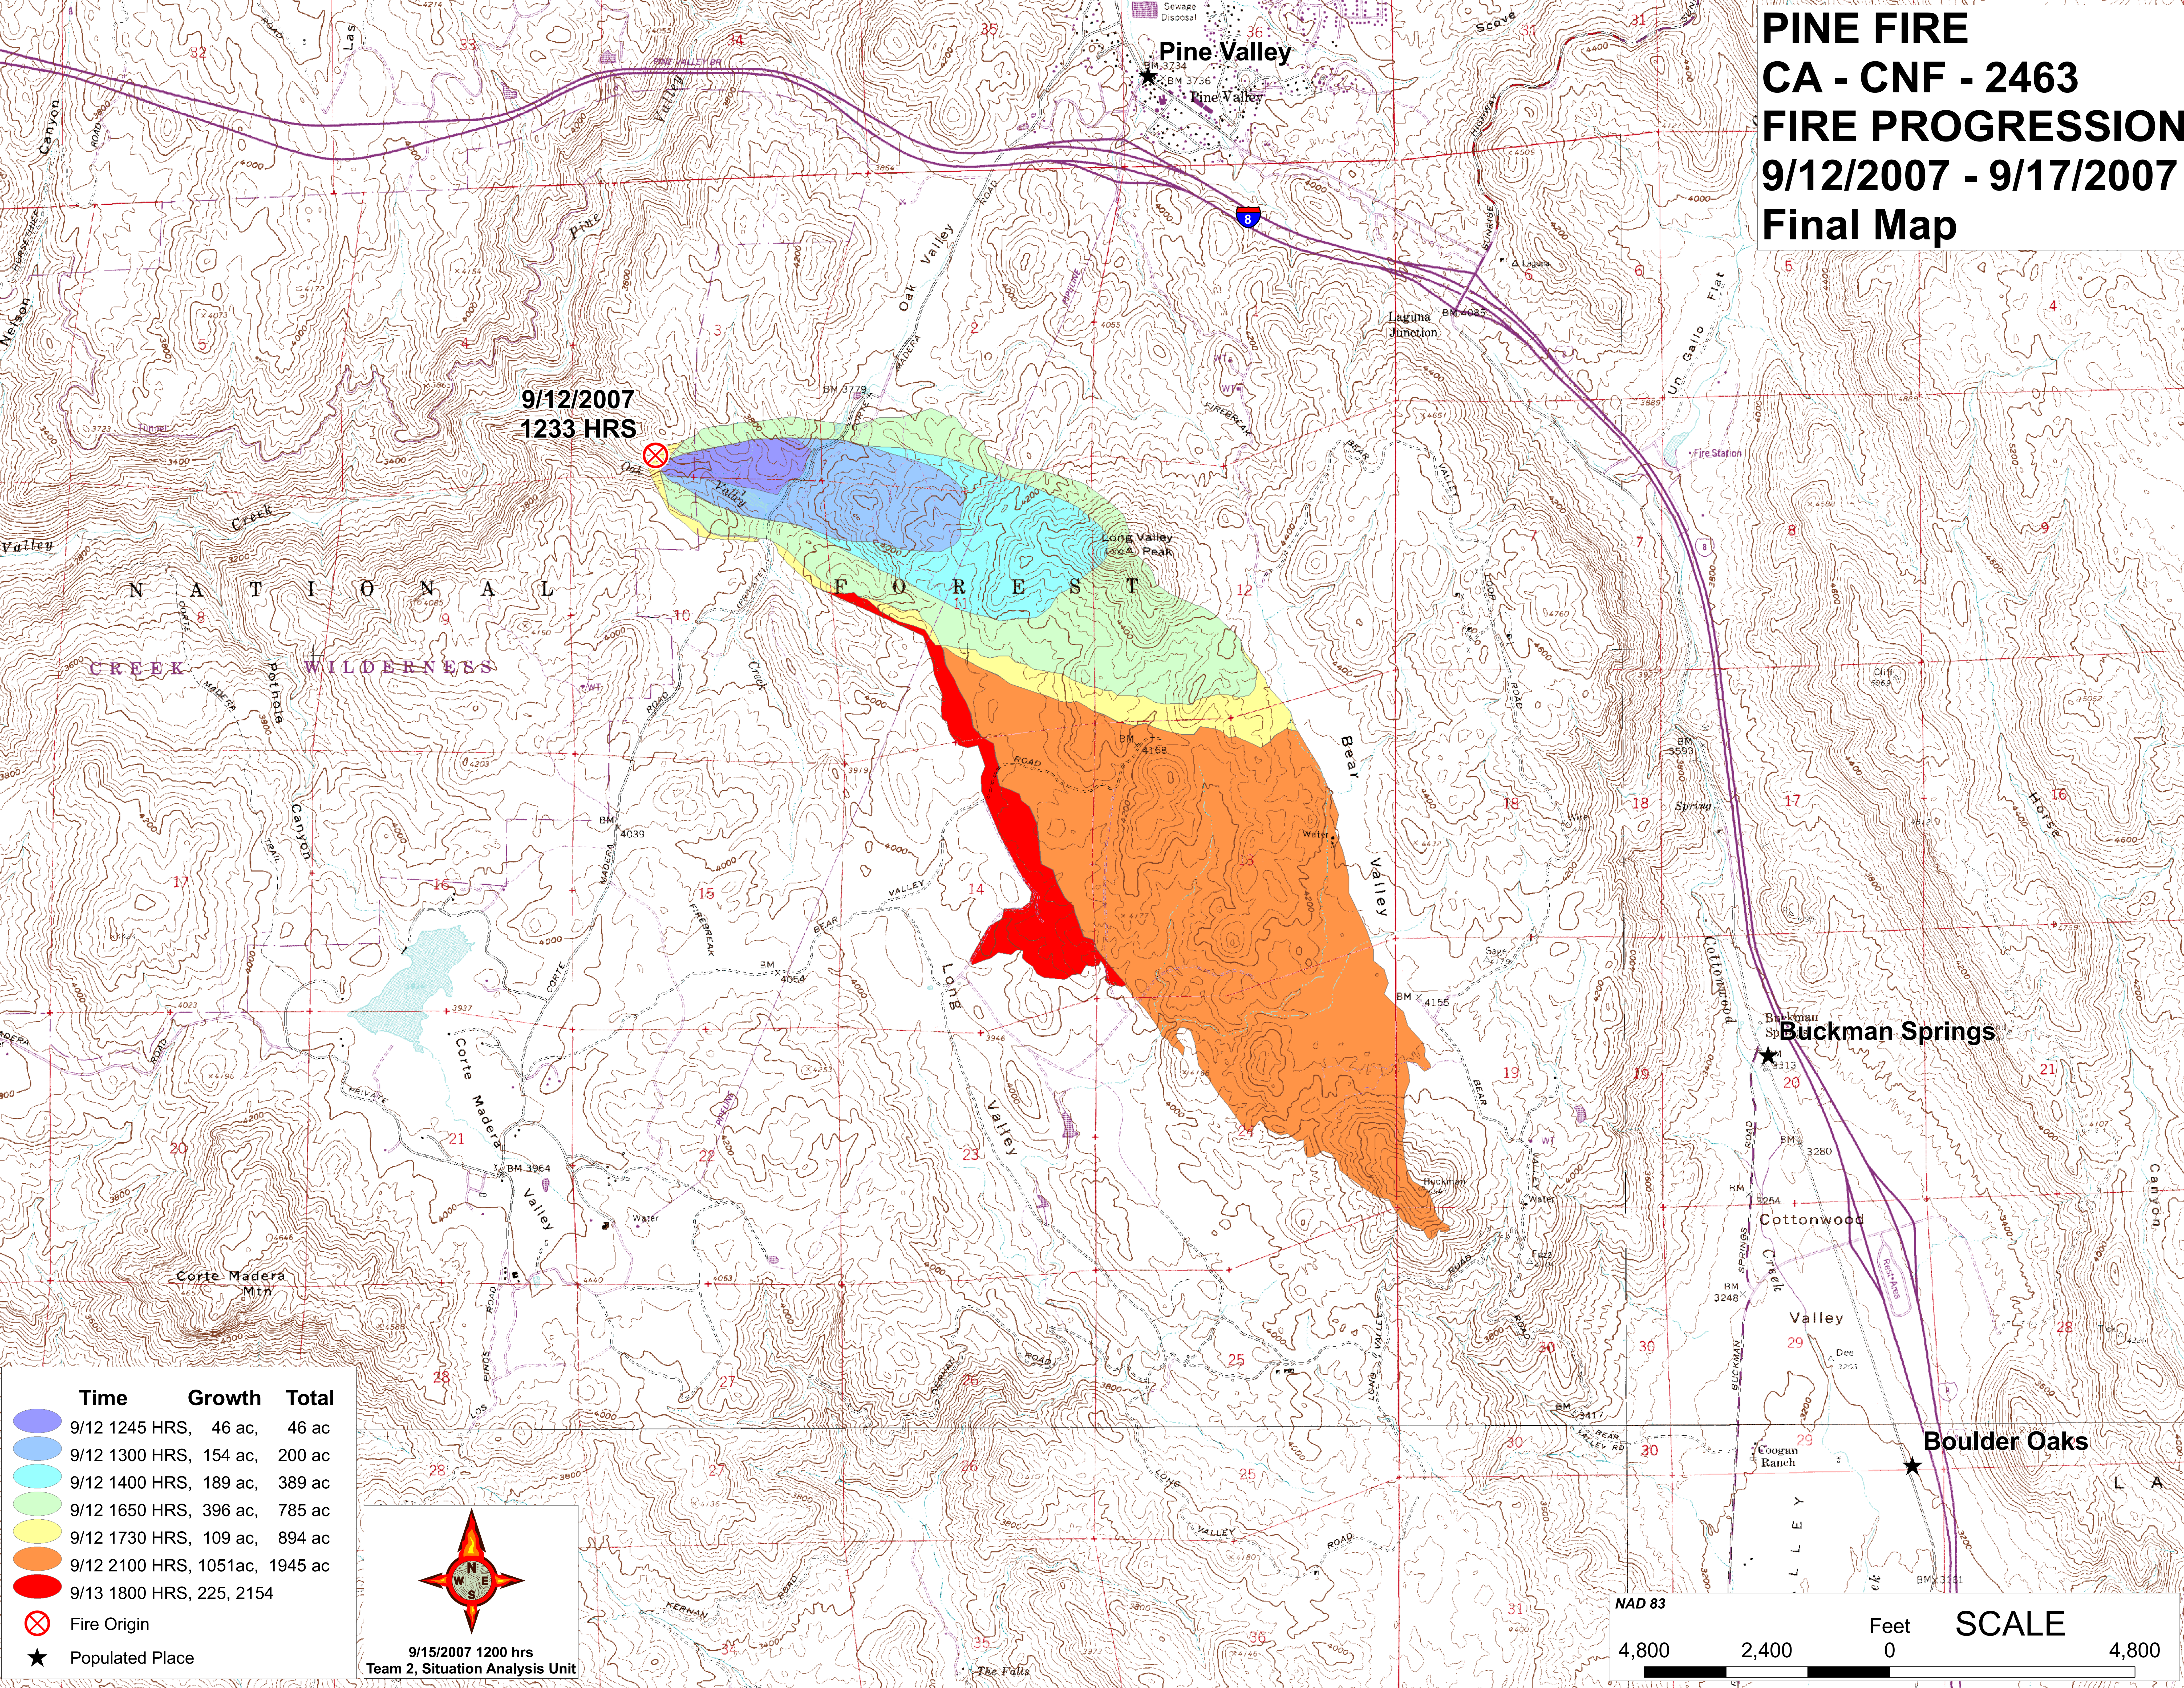

# PINE FIRE CA - CNF - 2463 FIRE PROGRESSION 9/12/2007 - 9/17/2007 Final Map

9/12/2007  
1233 HRS

Time	Growth	Total
9/12 1245 HRS	46 ac	46 ac
9/12 1300 HRS	154 ac	200 ac
9/12 1400 HRS	189 ac	389 ac
9/12 1650 HRS	396 ac	785 ac
9/12 1730 HRS	109 ac	894 ac
9/12 2100 HRS	1051 ac	1945 ac
9/13 1800 HRS	225 ac	2154 ac

⊗ Fire Origin  
★ Populated Place