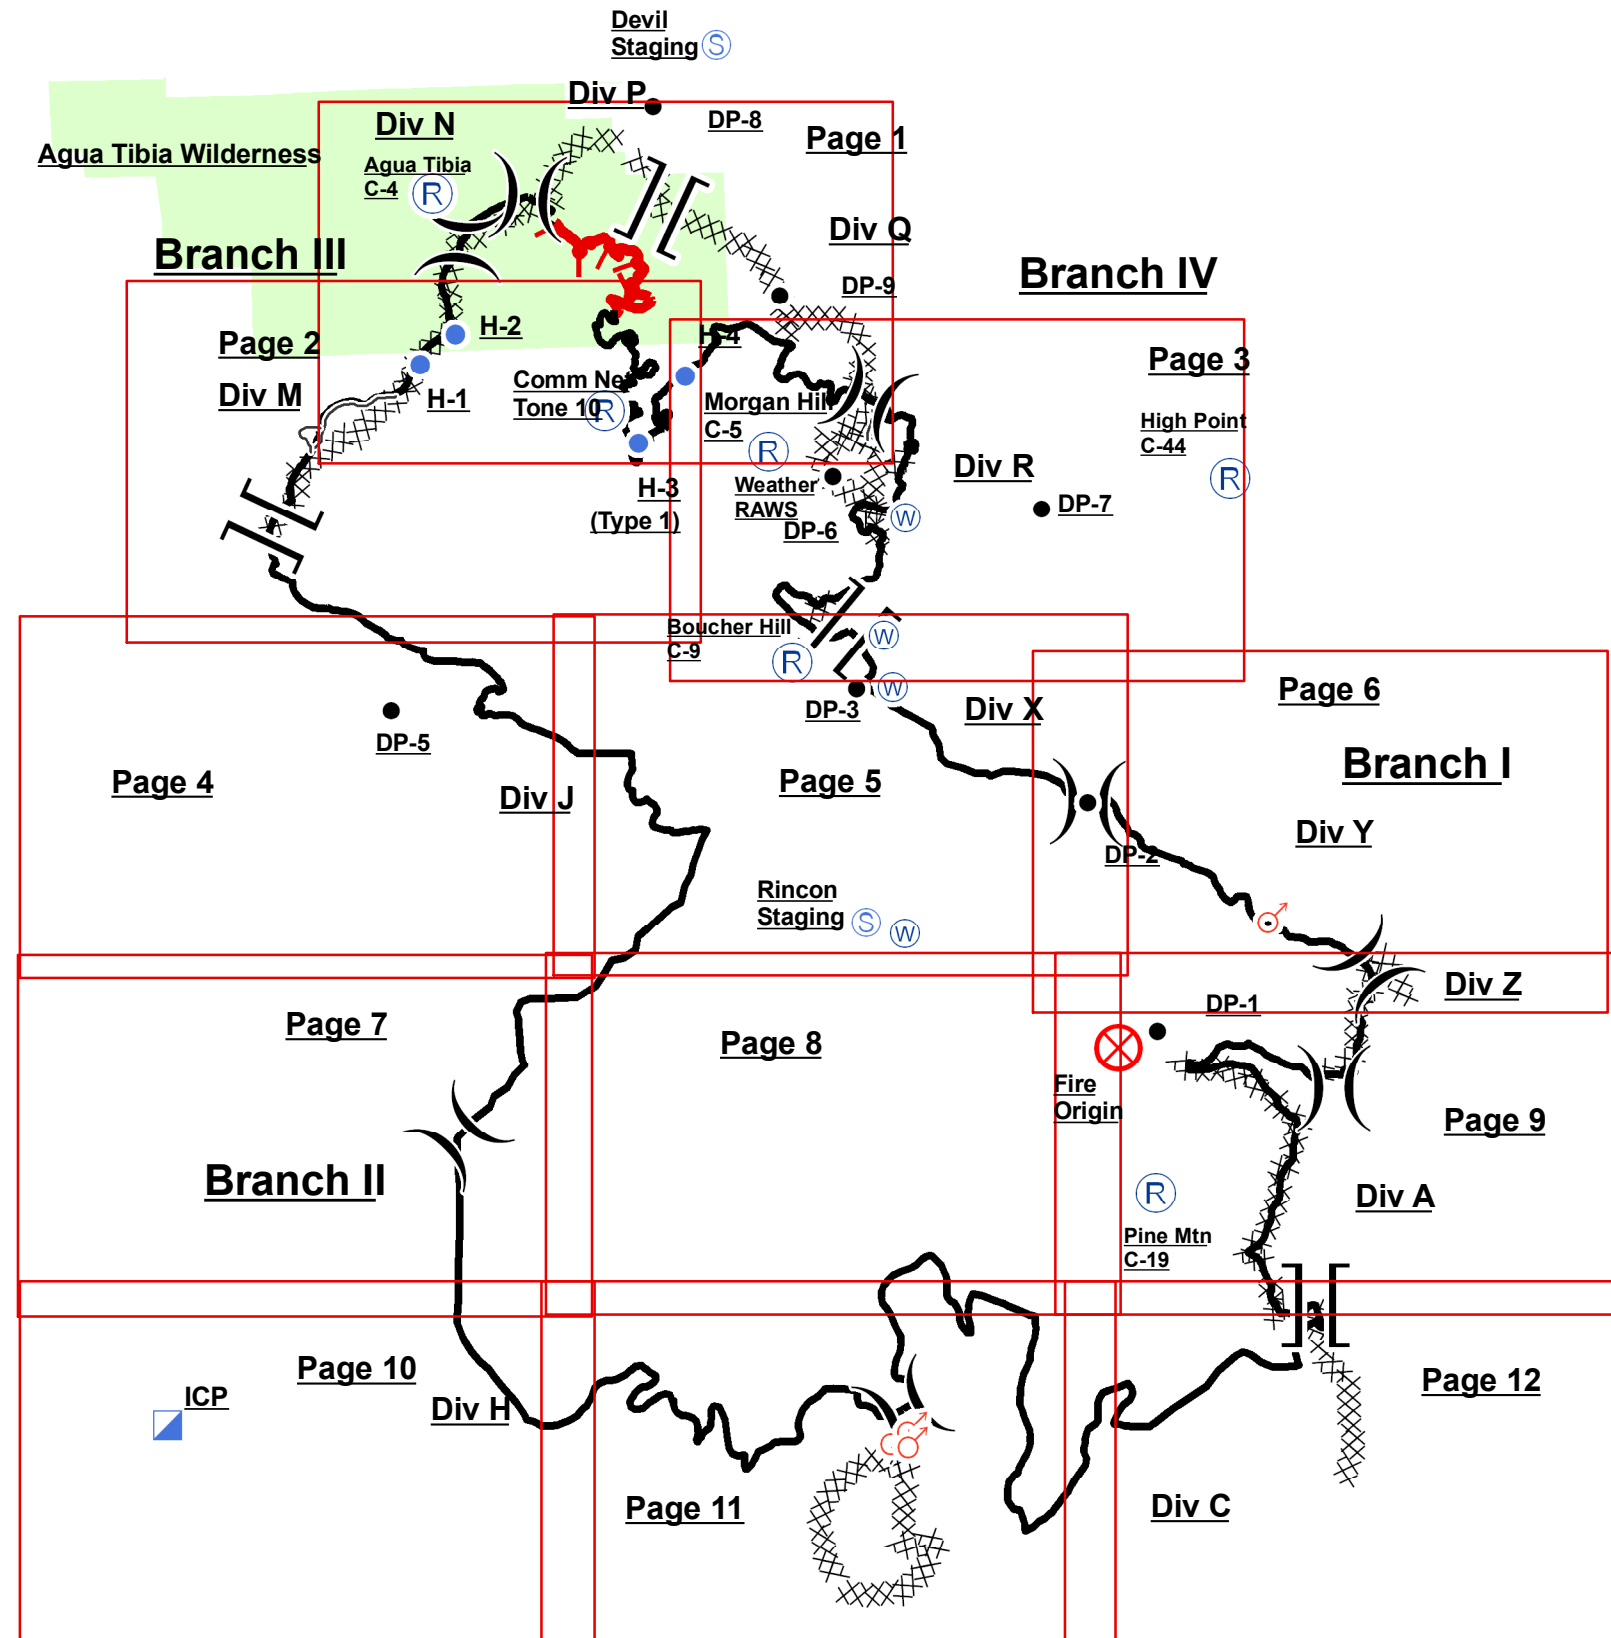

**Poomacha Incident**  
**CA-MVU 010643**  
**11/06/2007**  
**IAP Map**  
**Index**

DP-4