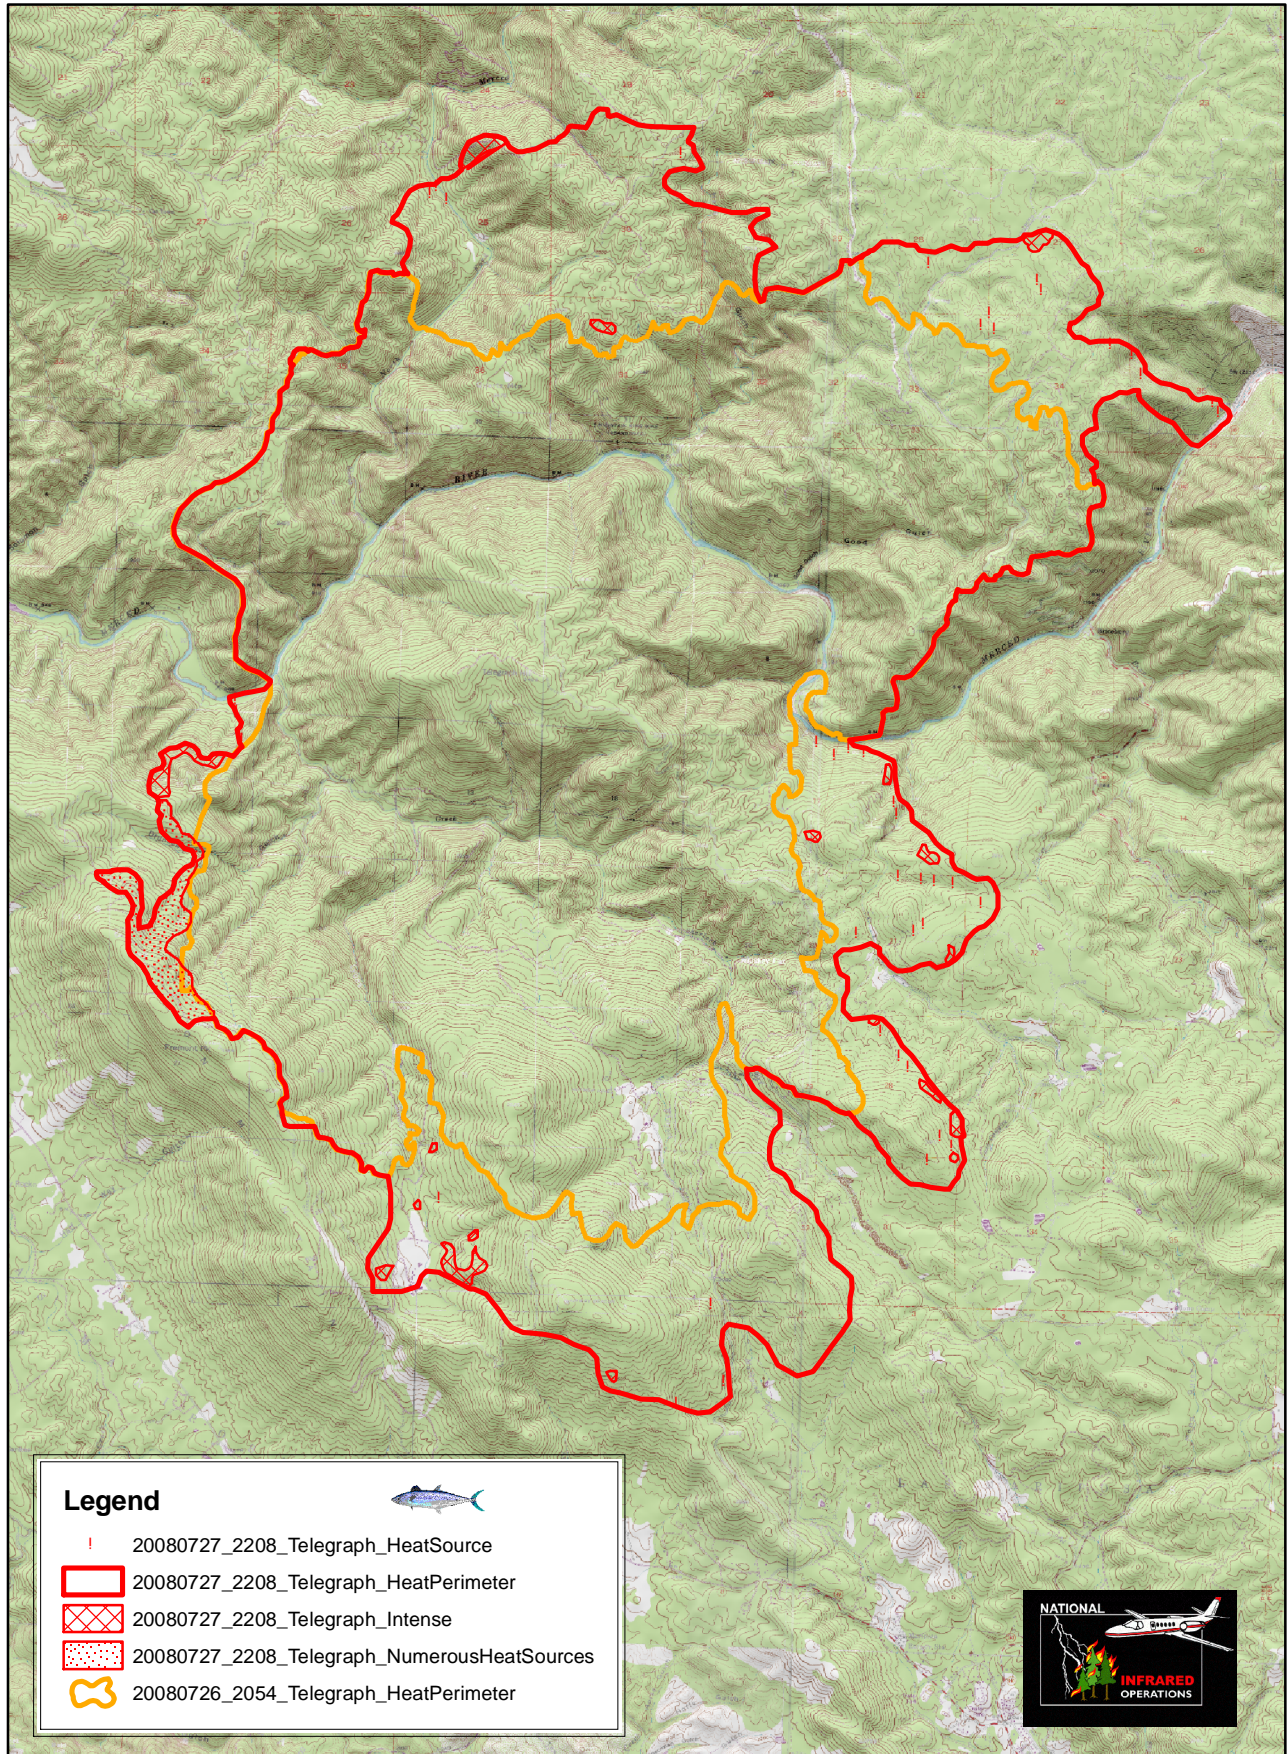

Telegraph IR Map 7/27/08 2108 PDT

IRIN Thomas Zajkowski
Interpreted Acres = 25100