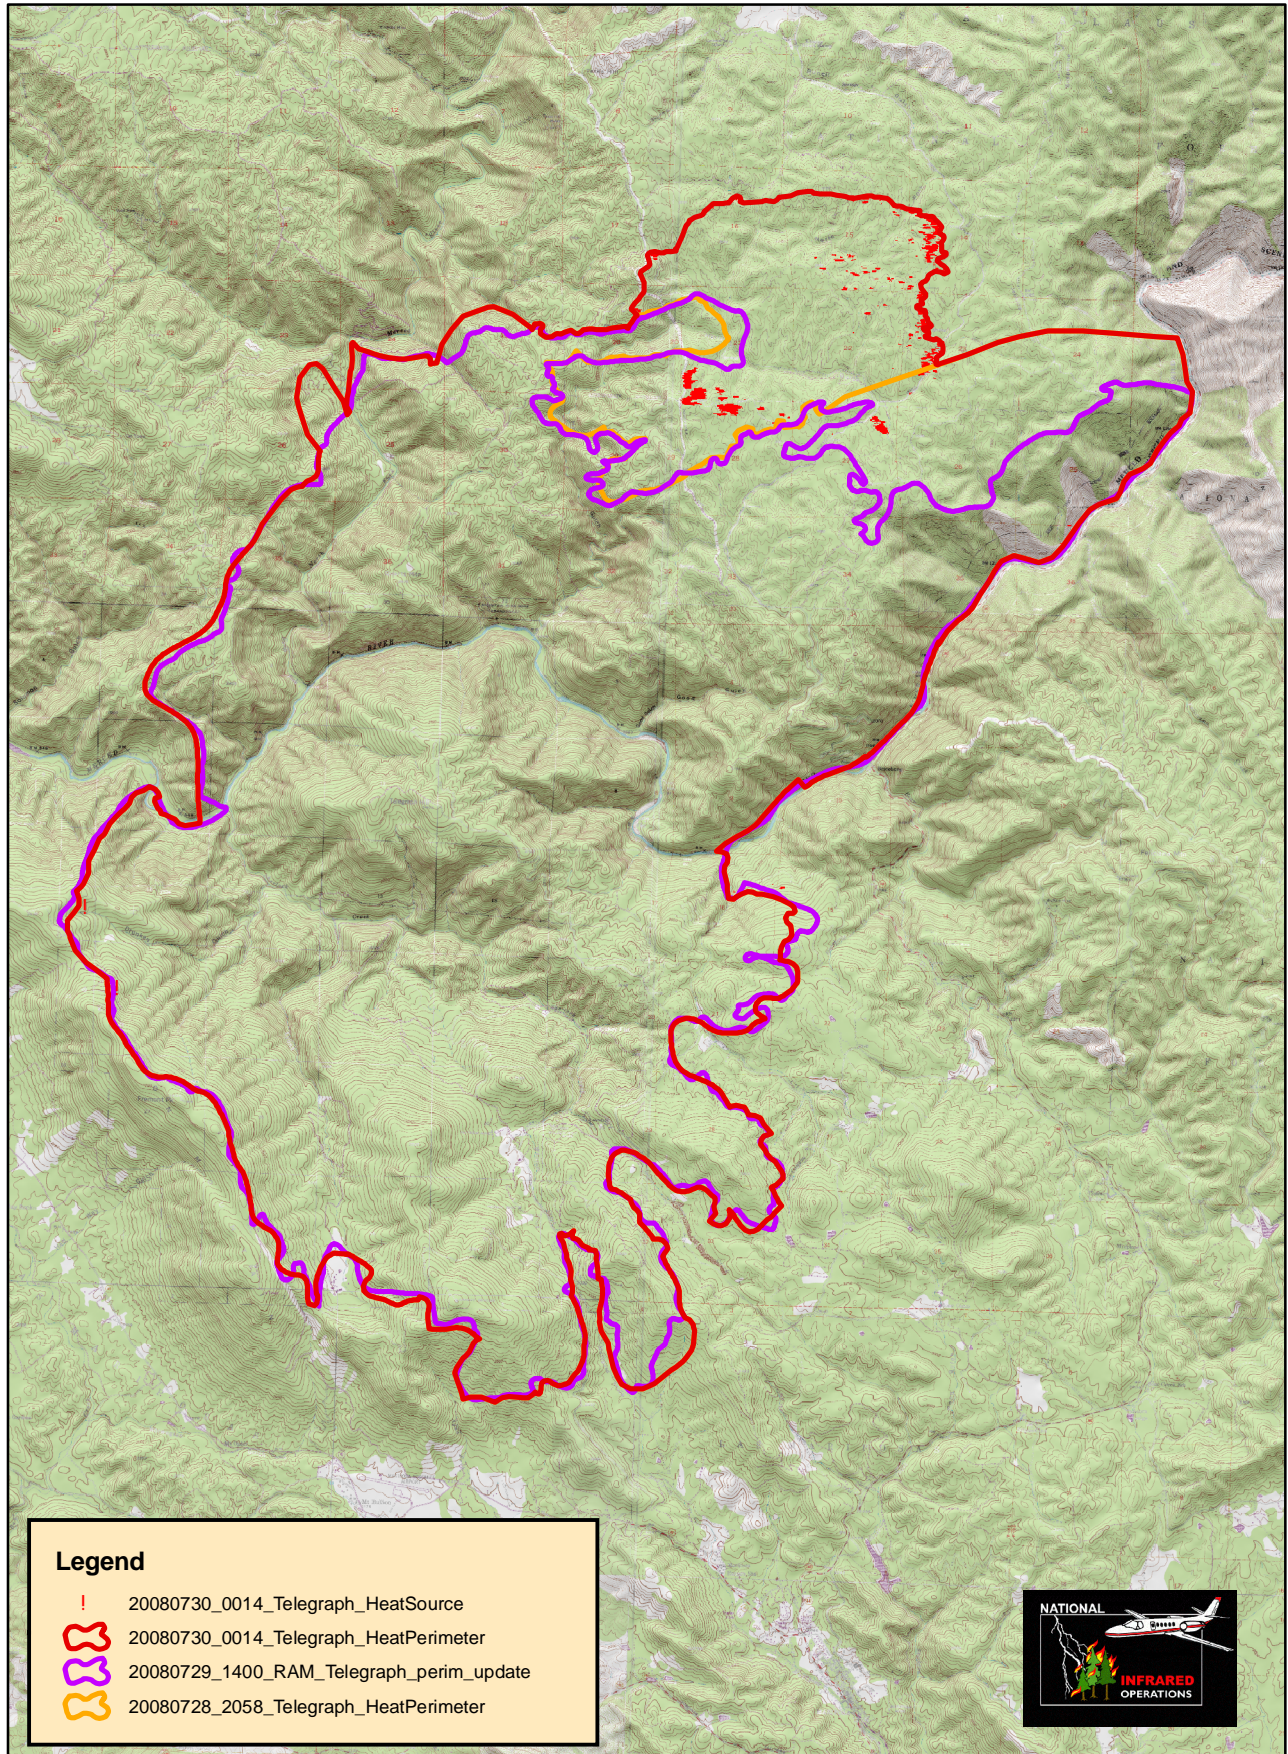

Telegraph IR Map 7/30/08 0014

IRIN Thomas Zajkowski
Interpreted Acres = 34900