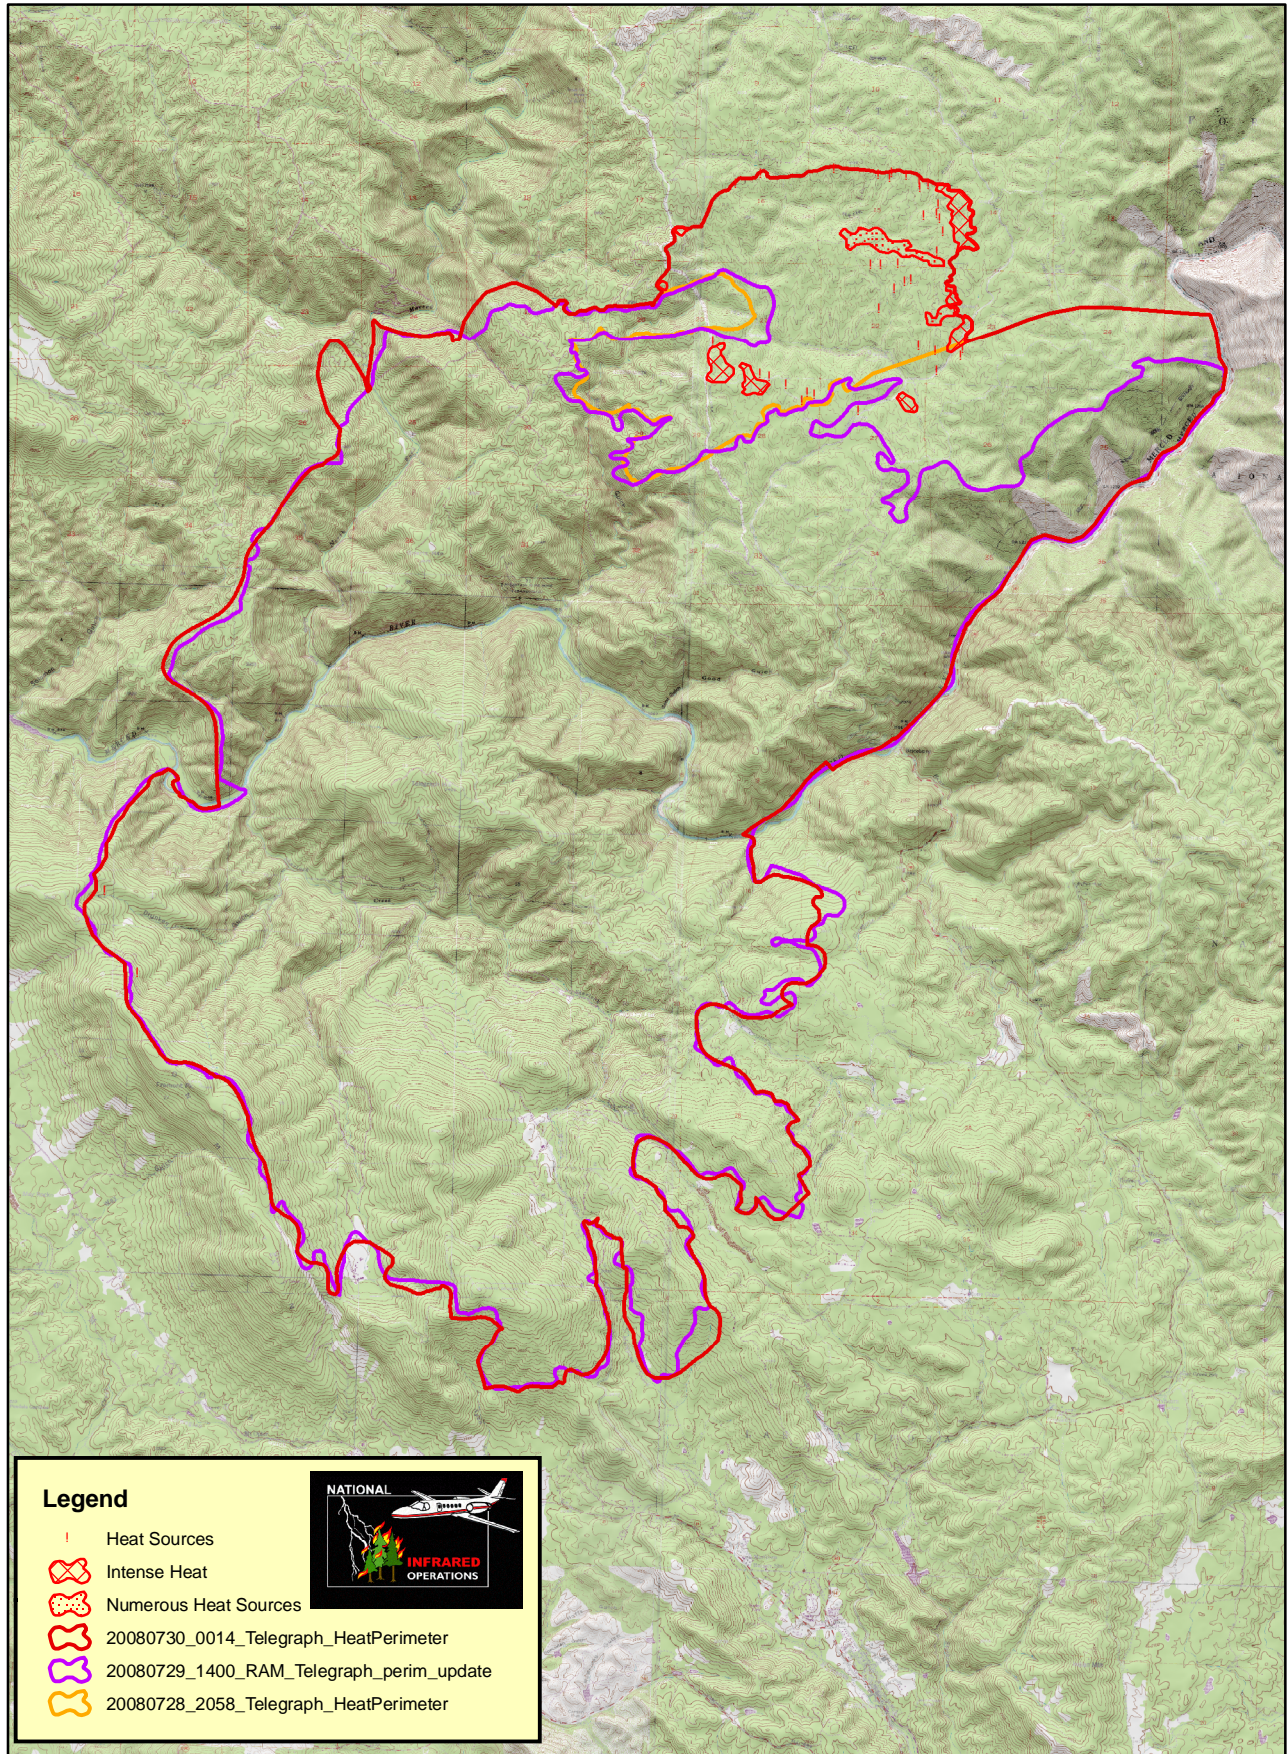

Telegraph IR Map 7/30/08 0014

IRIN Thomas Zajkowski
Interpreted Acres = 34900