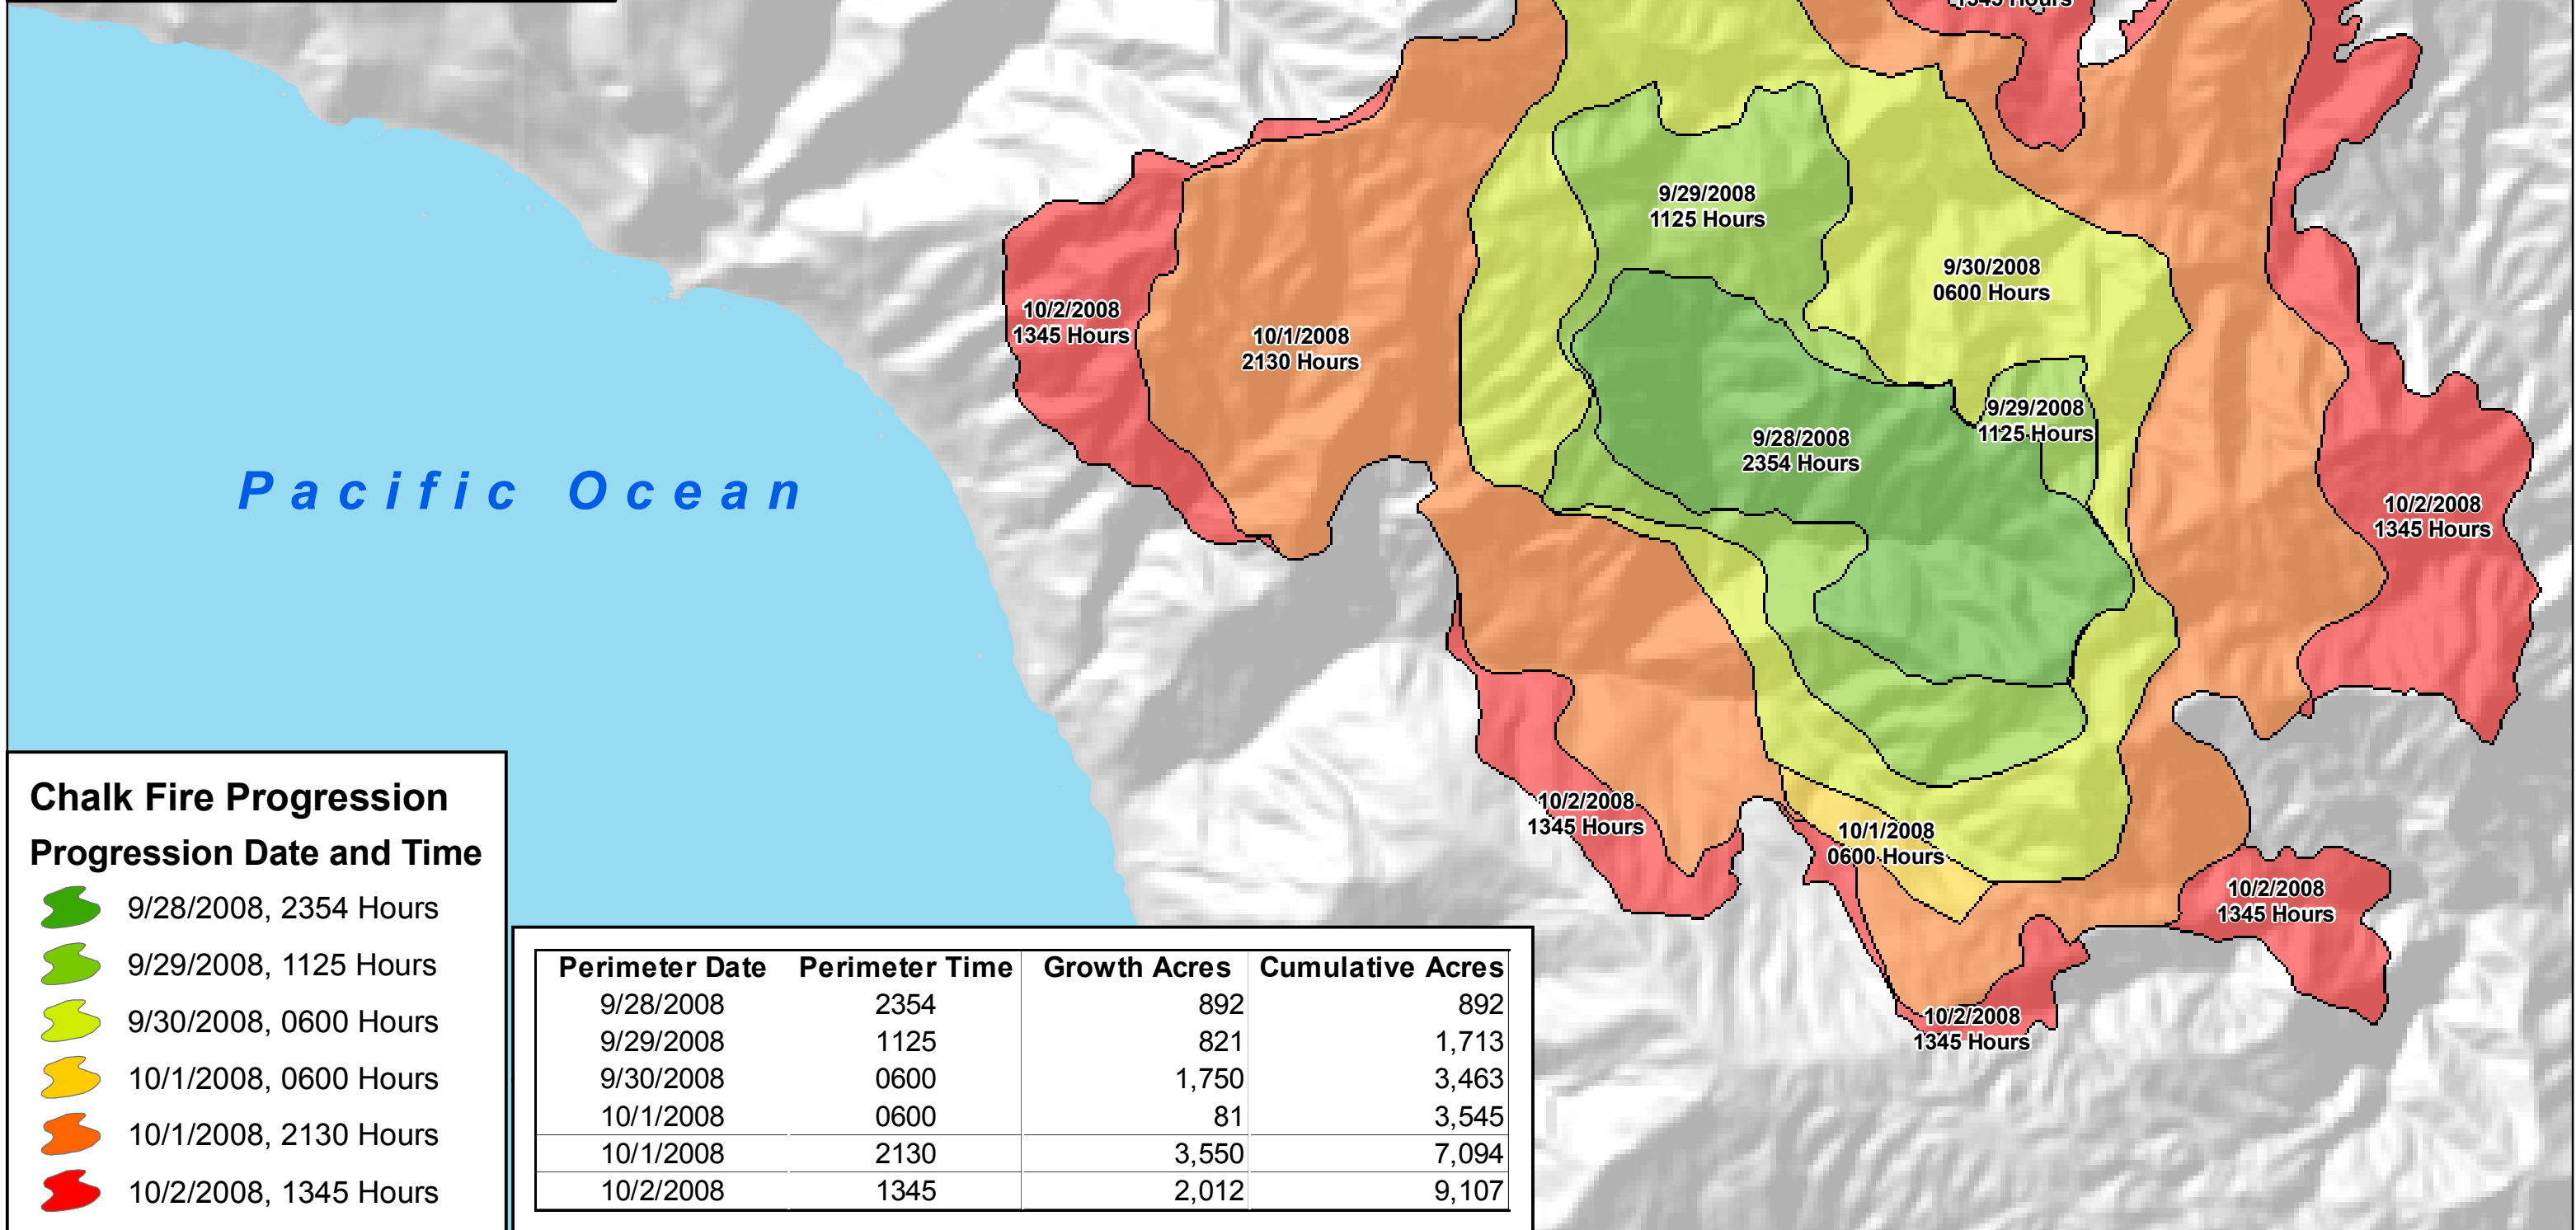

**Fire Progression Map**  
**CA-LPF-002754**  
**October 3, 2008, 0600**  
**9,107 Acres**  
**1:35,000**

**Chalk Fire Progression**  
**Progression Date and Time**

-  9/28/2008, 2354 Hours
-  9/29/2008, 1125 Hours
-  9/30/2008, 0600 Hours
-  10/1/2008, 0600 Hours
-  10/1/2008, 2130 Hours
-  10/2/2008, 1345 Hours

Perimeter Date	Perimeter Time	Growth Acres	Cumulative Acres
9/28/2008	2354	892	892
9/29/2008	1125	821	1,713
9/30/2008	0600	1,750	3,463
10/1/2008	0600	81	3,545
10/1/2008	2130	3,550	7,094
10/2/2008	1345	2,012	9,107