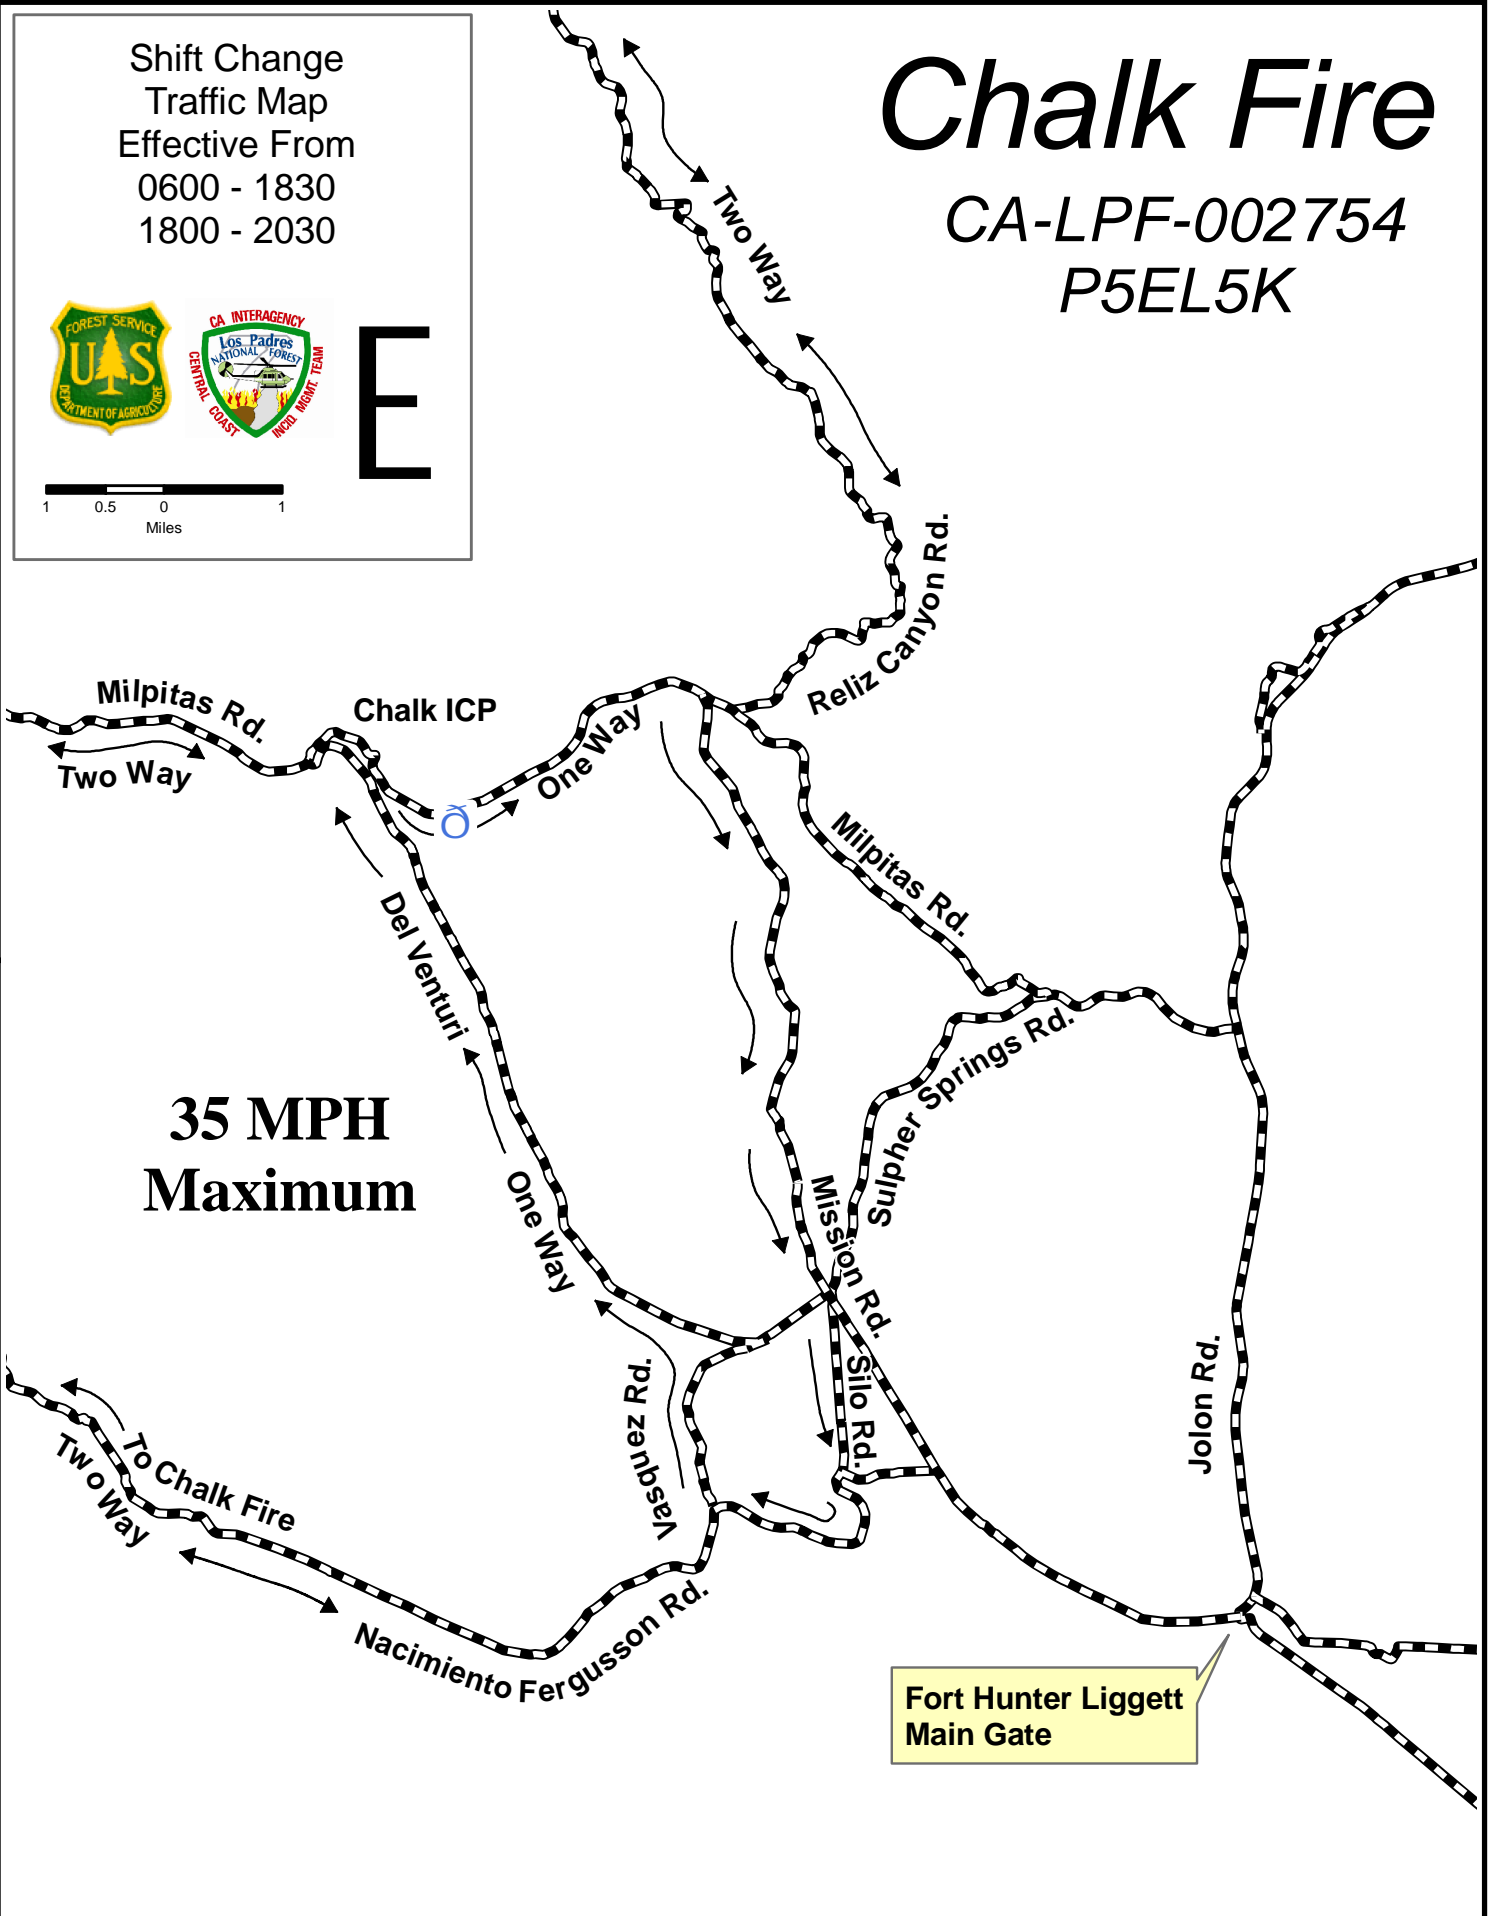

Shift Change
Traffic Map
Effective From
0600 - 1830
1800 - 2030

E

Chalk Fire

CA-LPF-002754
P5EL5K

**35 MPH
Maximum**

**Fort Hunter Liggett
Main Gate**