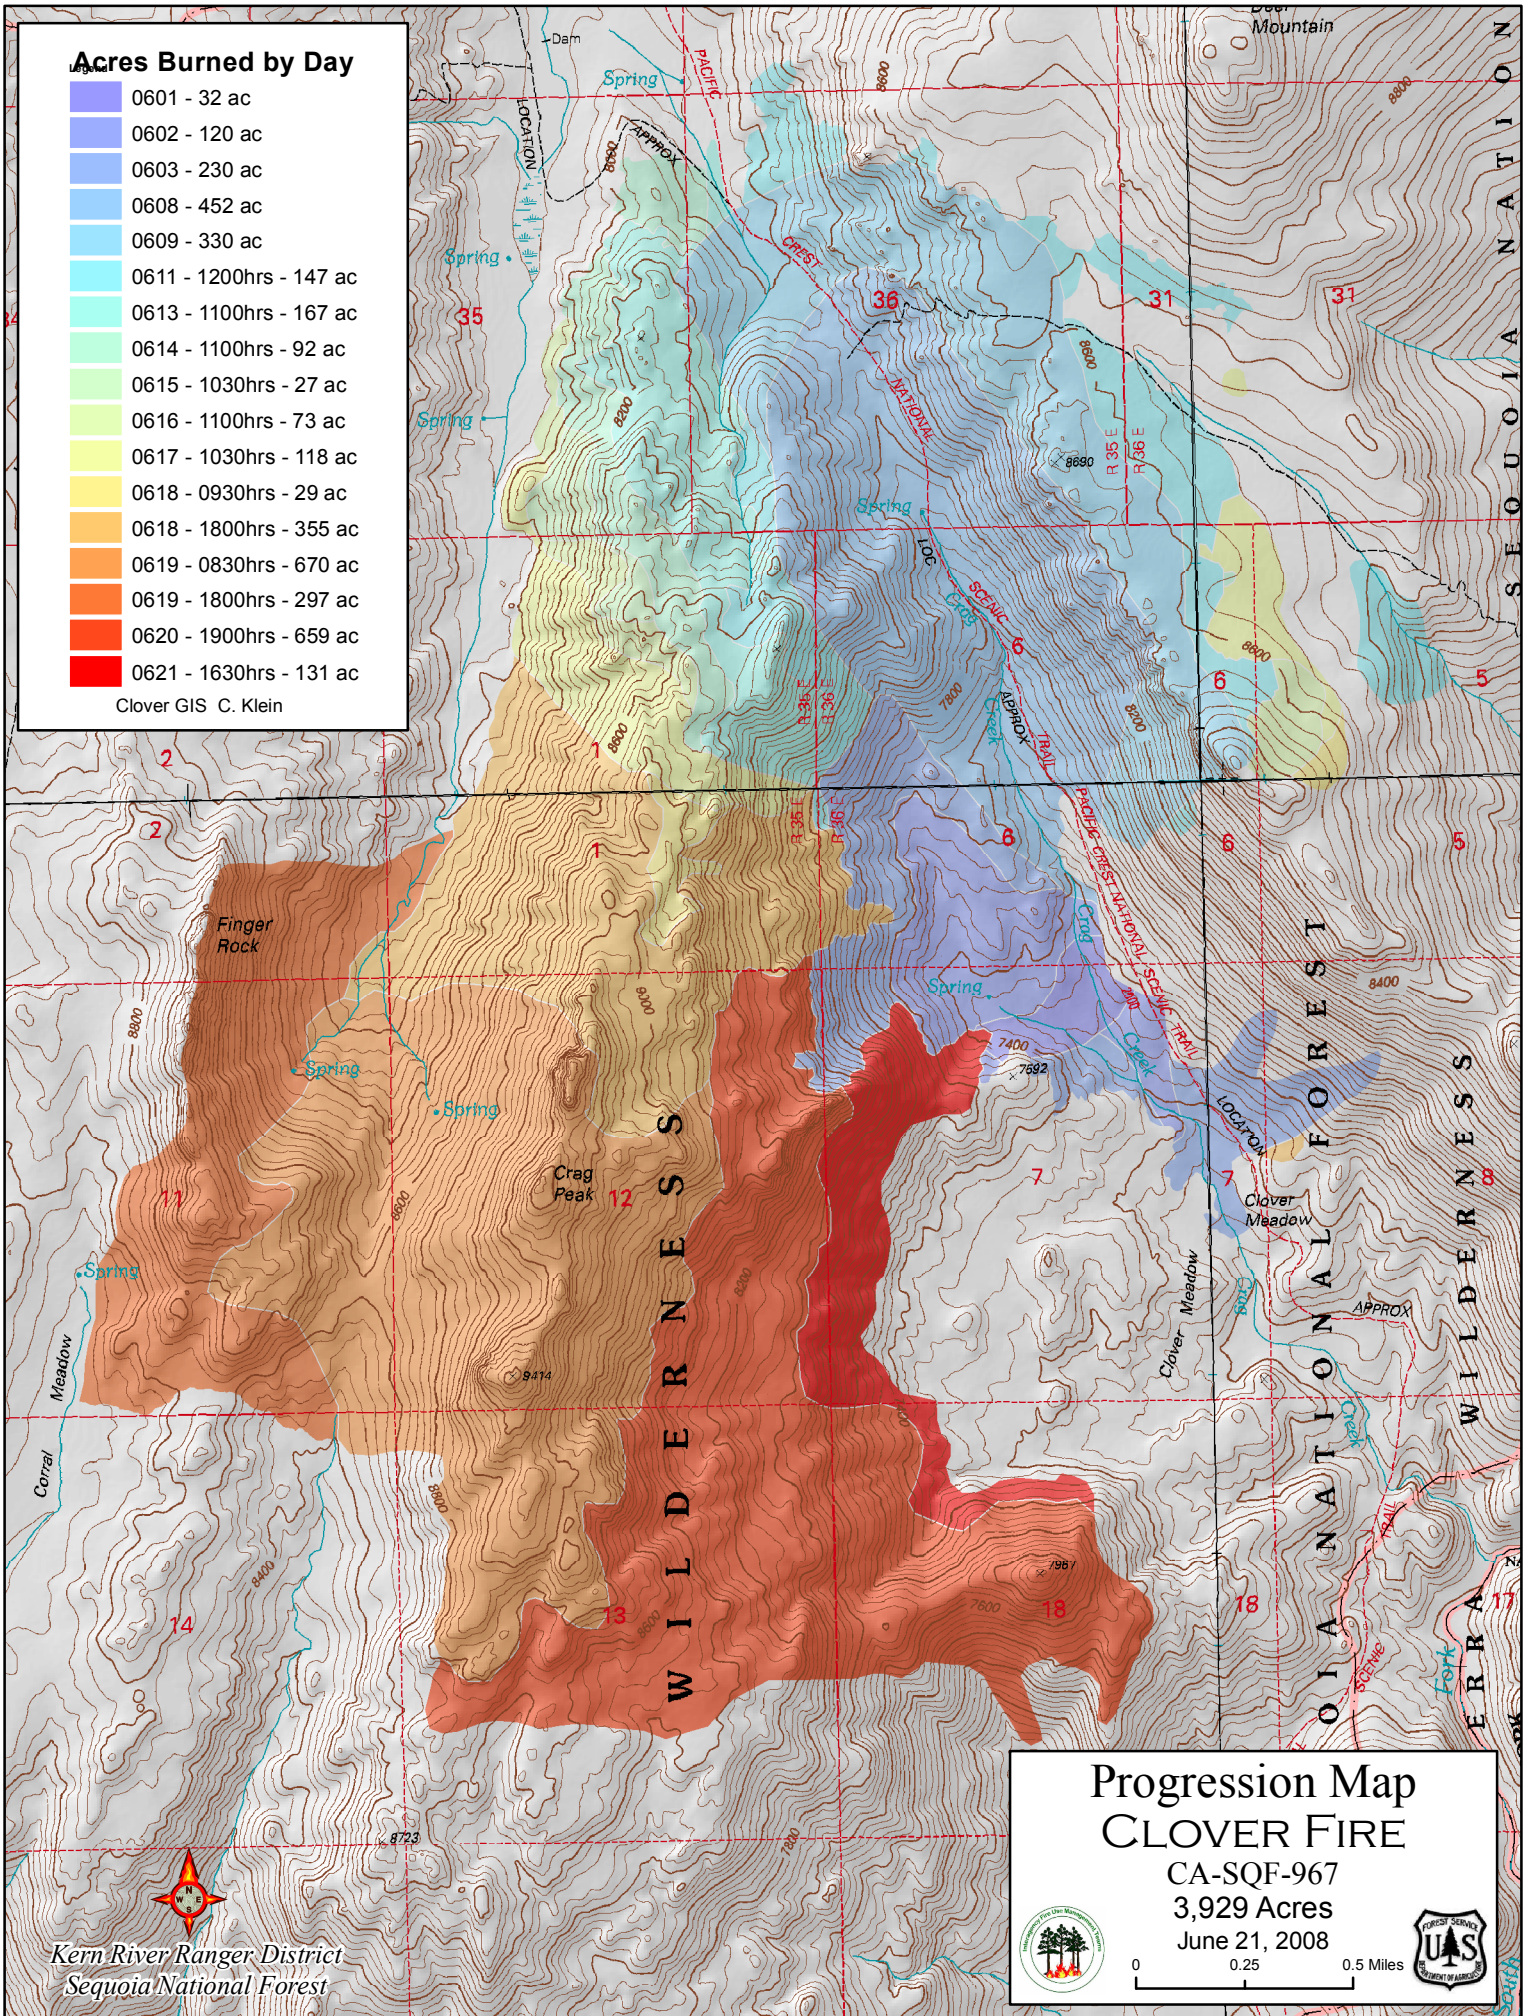

Acres Burned by Day

- 0601 - 32 ac
- 0602 - 120 ac
- 0603 - 230 ac
- 0608 - 452 ac
- 0609 - 330 ac
- 0611 - 1200hrs - 147 ac
- 0613 - 1100hrs - 167 ac
- 0614 - 1100hrs - 92 ac
- 0615 - 1030hrs - 27 ac
- 0616 - 1100hrs - 73 ac
- 0617 - 1030hrs - 118 ac
- 0618 - 0930hrs - 29 ac
- 0618 - 1800hrs - 355 ac
- 0619 - 0830hrs - 670 ac
- 0619 - 1800hrs - 297 ac
- 0620 - 1900hrs - 659 ac
- 0621 - 1630hrs - 131 ac

Clover GIS C. Klein

Progression Map

CLOVER FIRE

CA-SQF-967

3,929 Acres

June 21, 2008

0 0.25 0.5 Miles

Kern River Ranger District
Sequoia National Forest