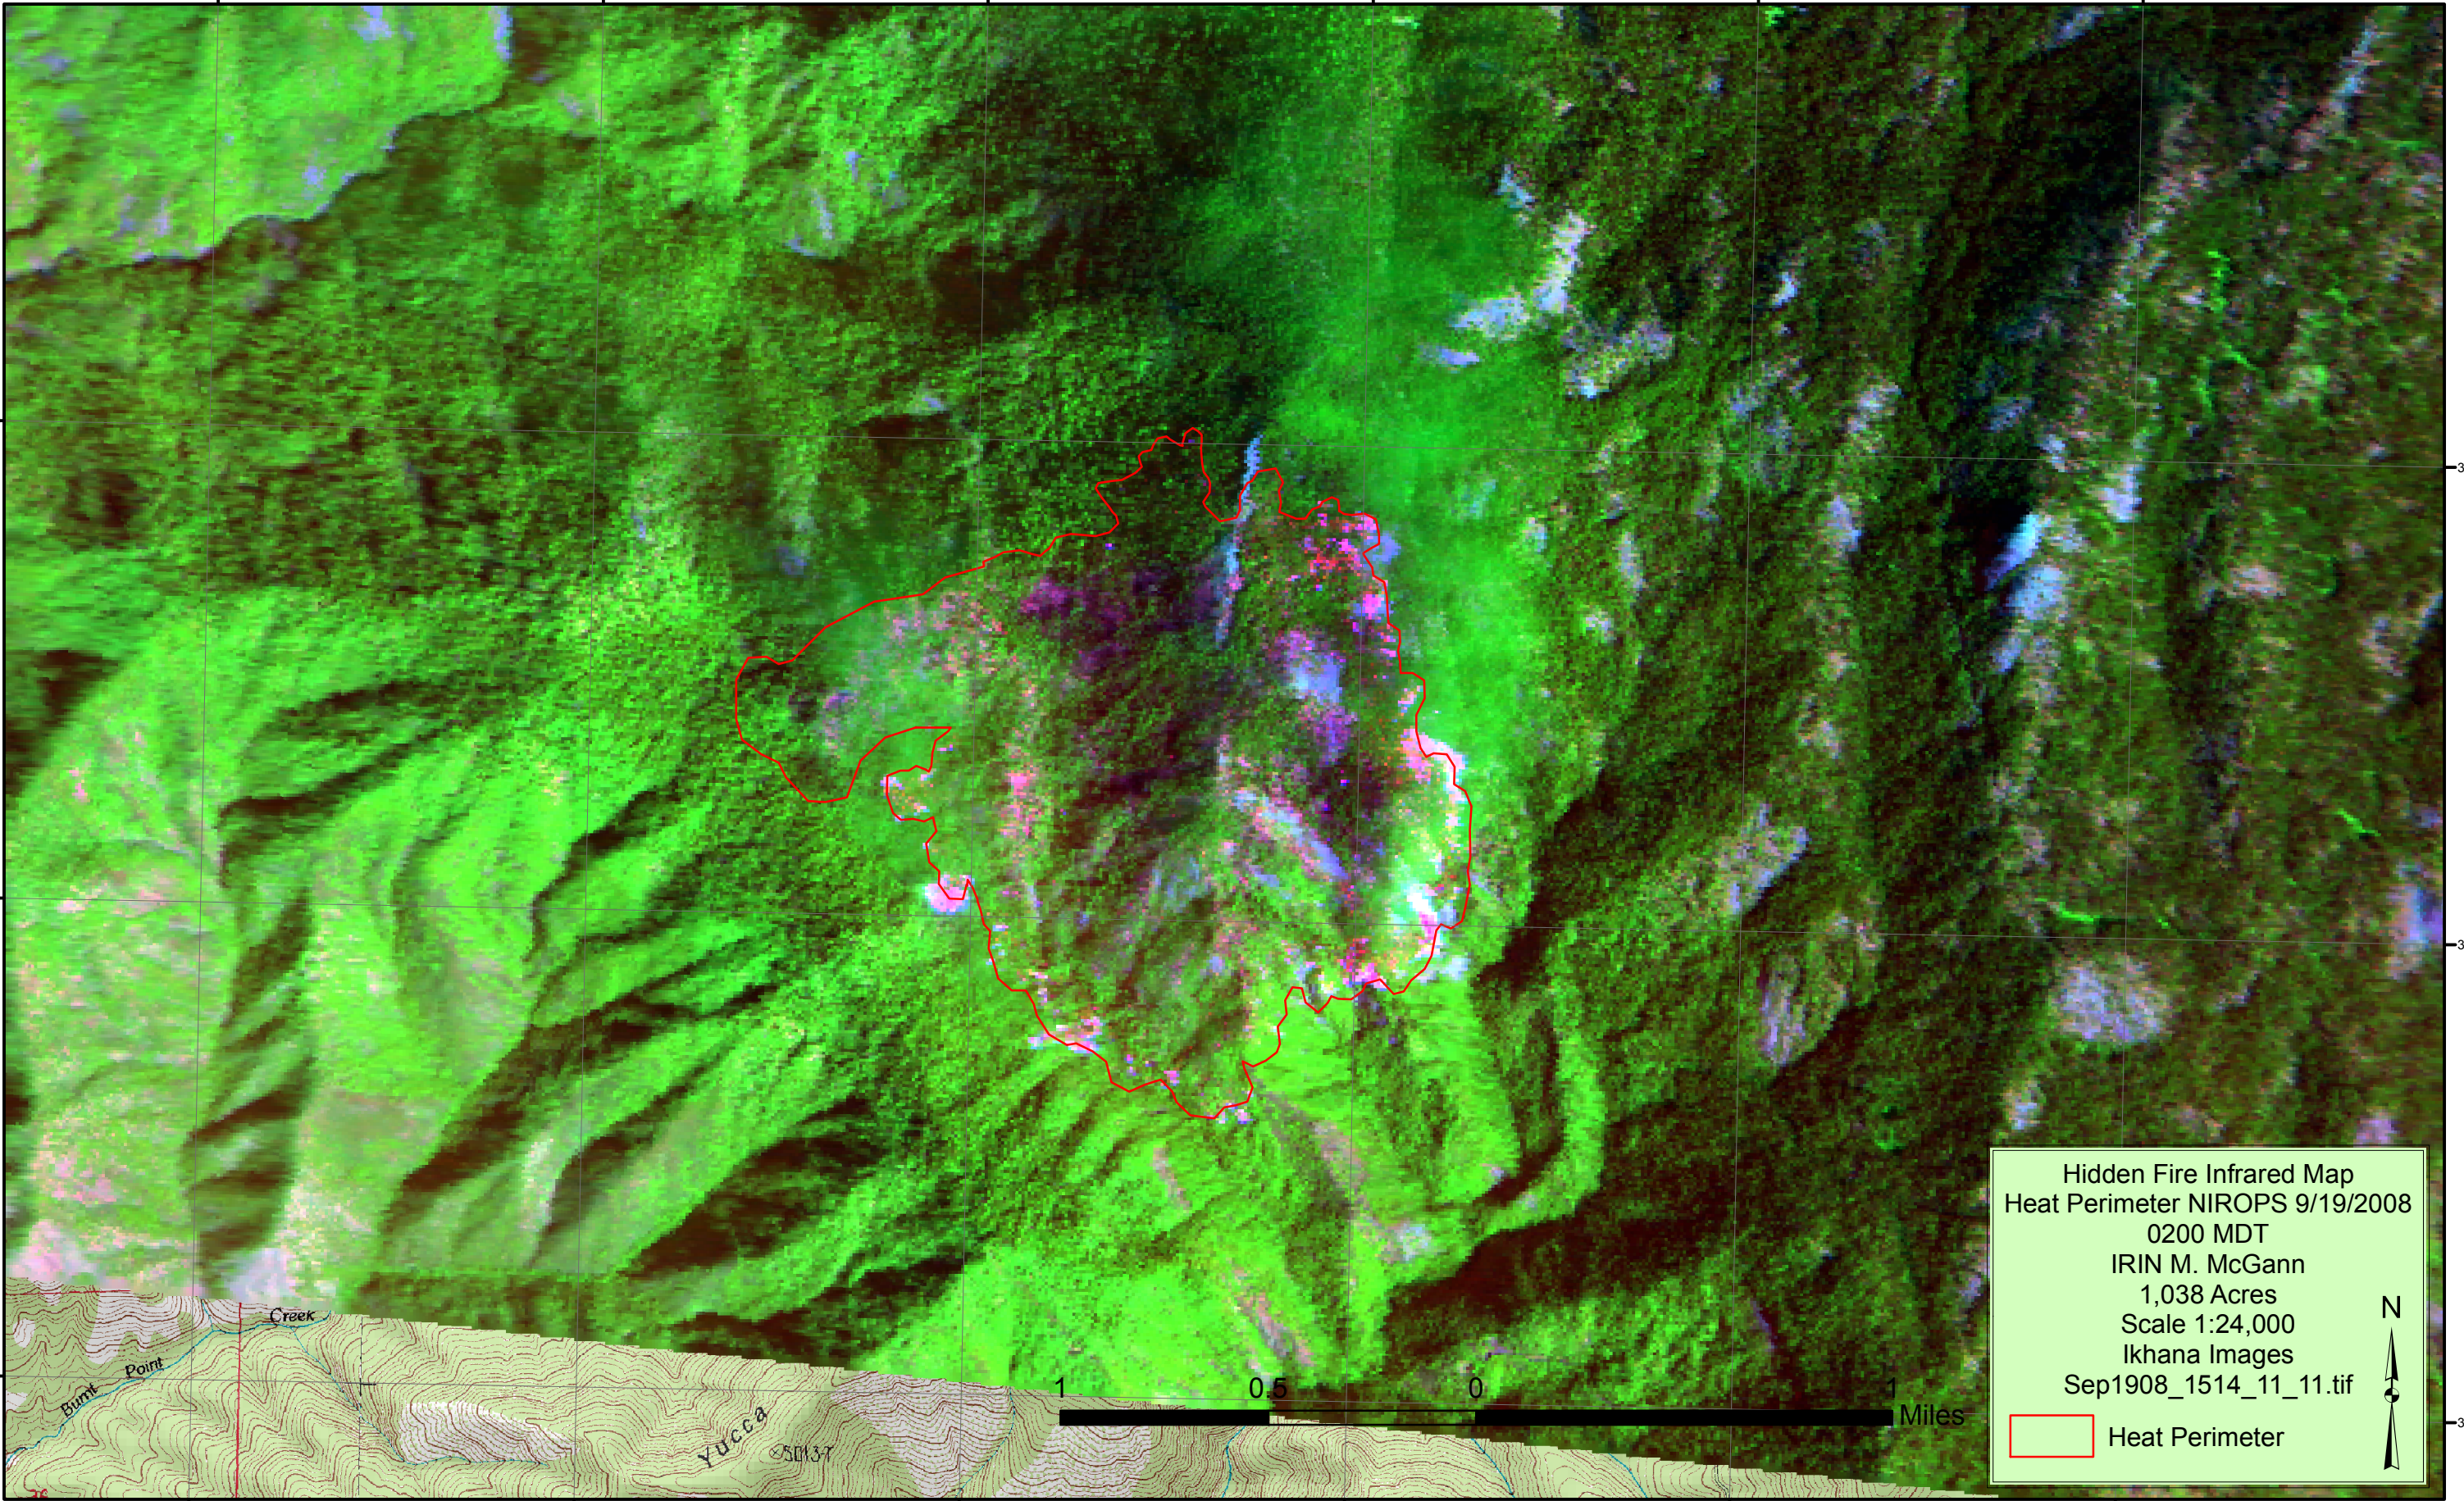

118°53'0"W

118°52'0"W

118°51'0"W

118°50'0"W

118°49'0"W

118°48'0"W

36°37'0"N

36°37'0"N

36°36'0"N

36°36'0"N

36°35'0"N

36°35'0"N

Hidden Fire Infrared Map
 Heat Perimeter NIROPS 9/19/2008
 0200 MDT
 IRIN M. McGann
 1,038 Acres
 Scale 1:24,000
 Ikhana Images
 Sep1908_1514_11_11.tif

Heat Perimeter