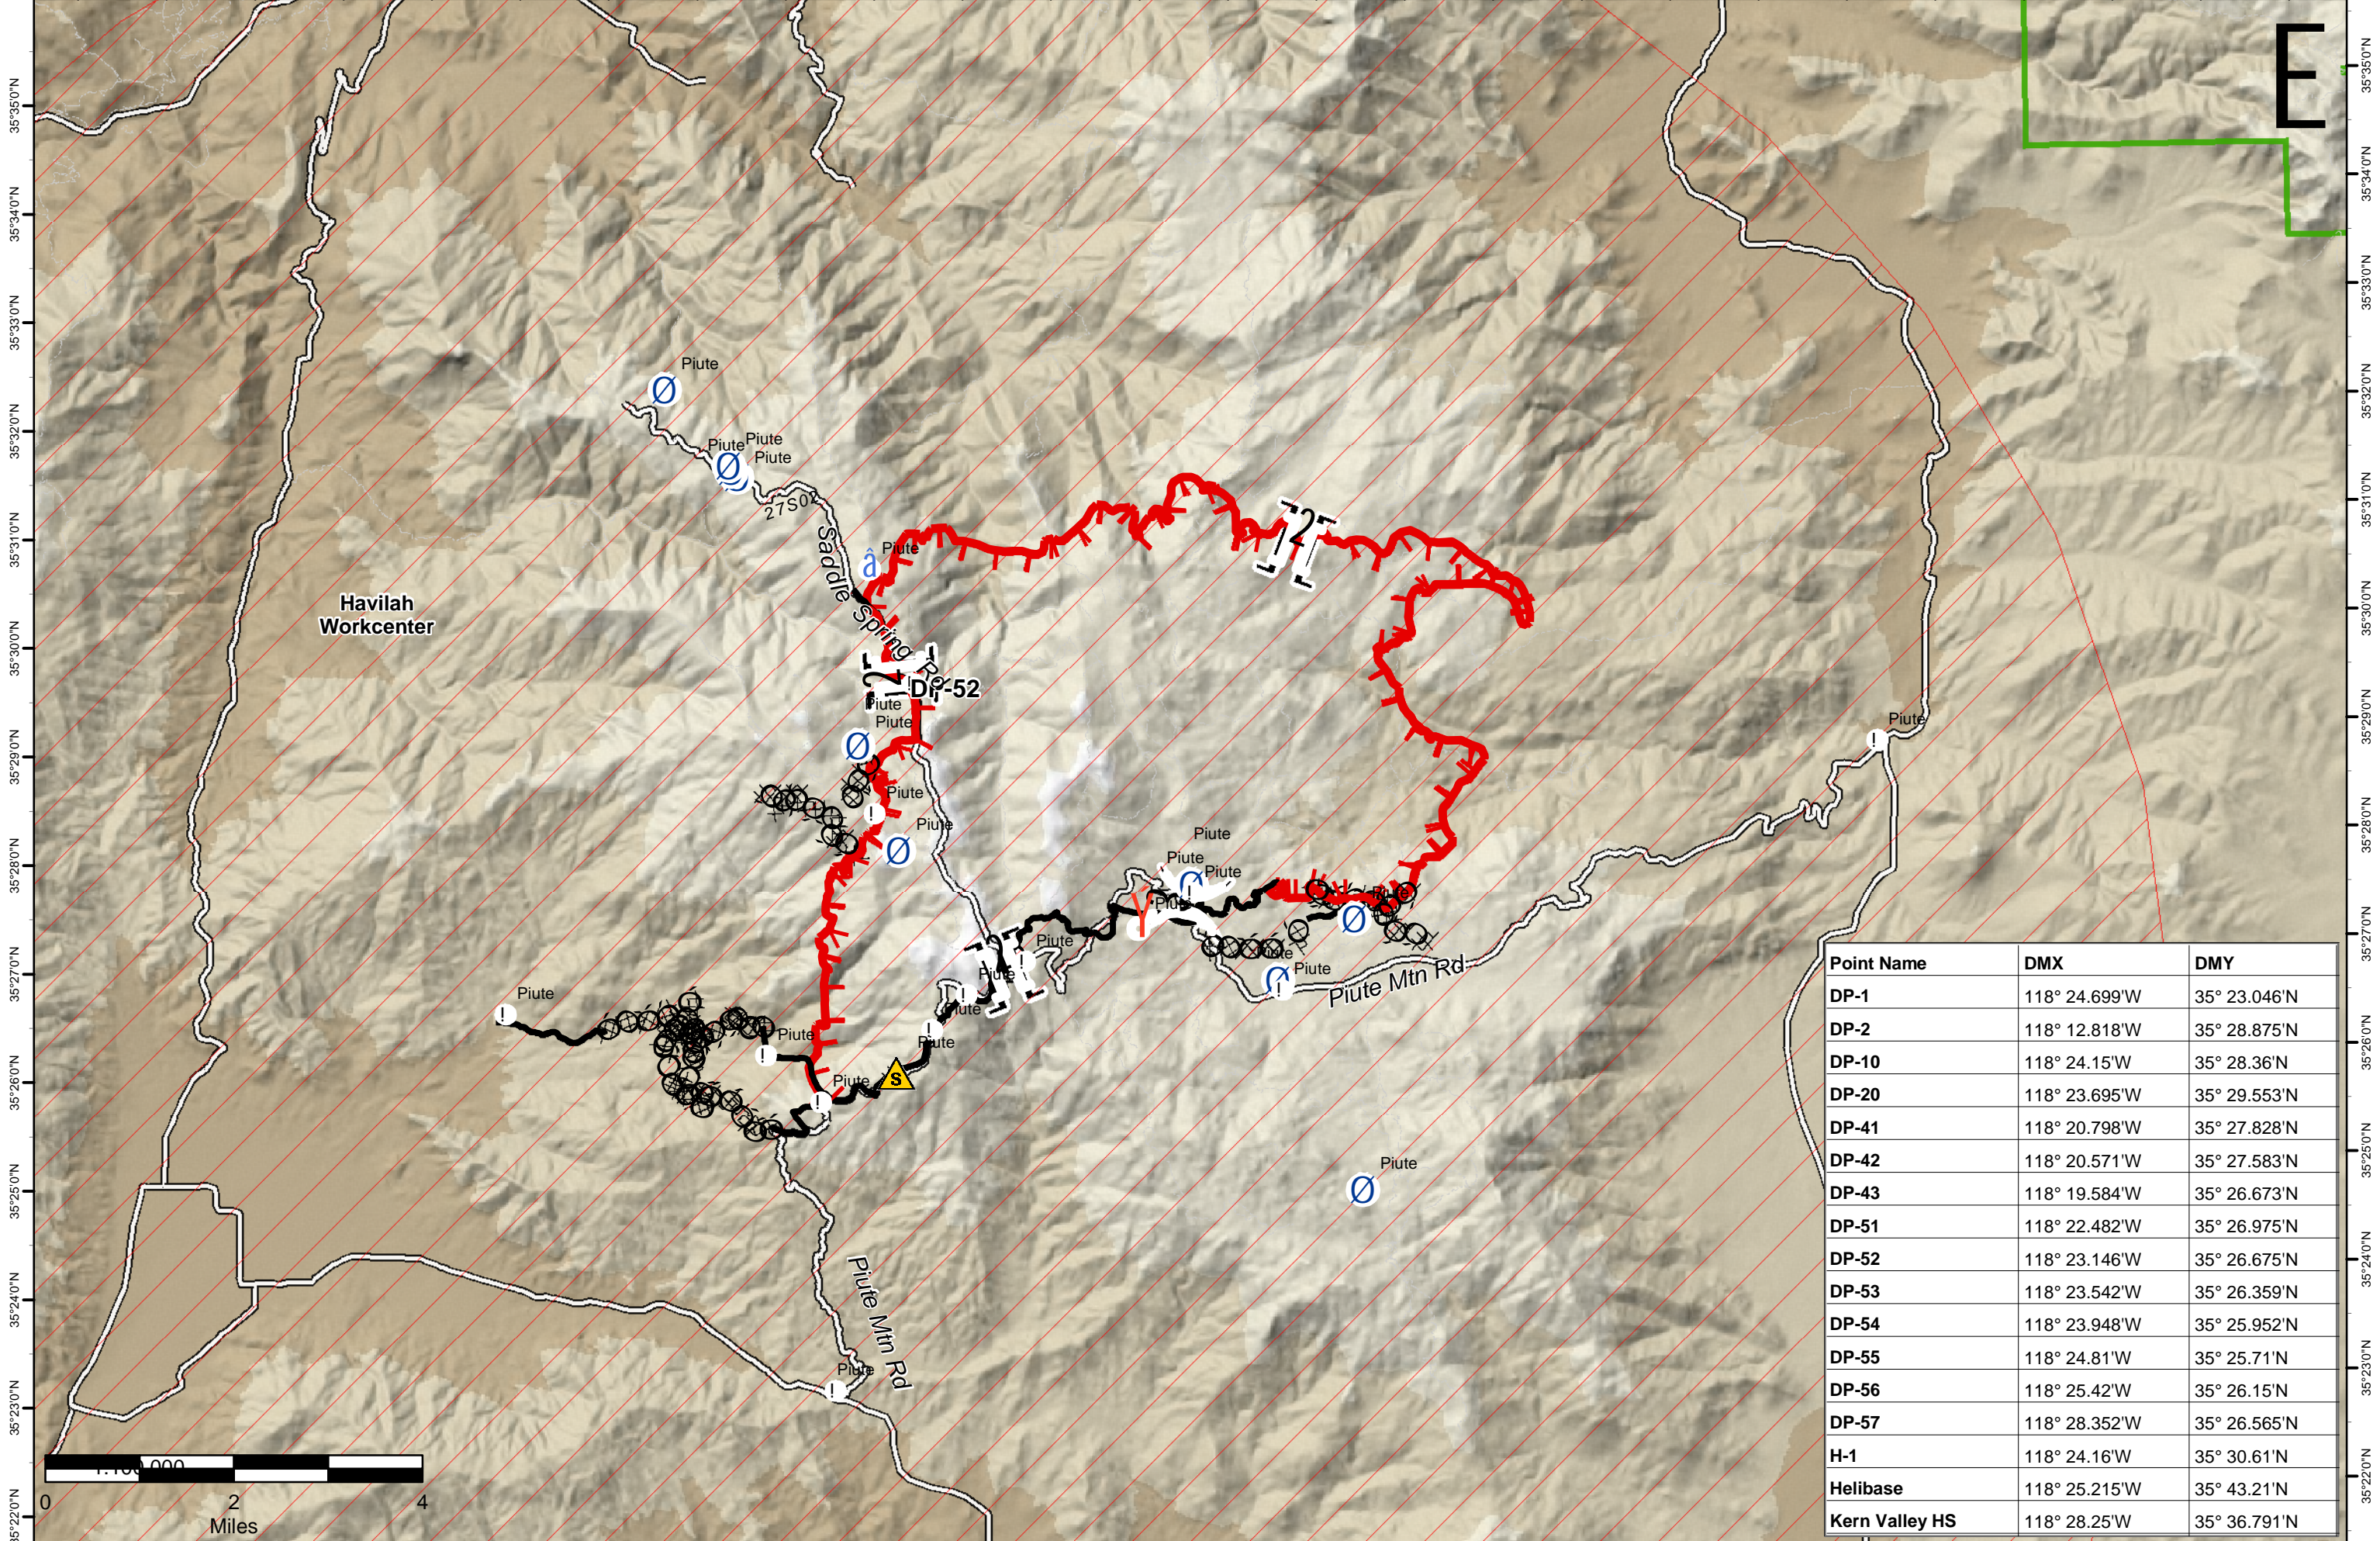

118°33'0"W 118°32'0"W 118°31'0"W 118°30'0"W 118°29'0"W 118°28'0"W 118°27'0"W 118°26'0"W 118°25'0"W 118°24'0"W 118°23'0"W 118°22'0"W 118°21'0"W 118°20'0"W 118°19'0"W 118°18'0"W 118°17'0"W 118°16'0"W 118°15'0"W 118°14'0"W 118°13'0"W 118°12'0"W 118°11'0"W 118°10'0"W 118°9'0"W 118°8'0"W

Point Name	DMX	DMY
DP-1	118° 24.699'W	35° 23.046'N
DP-2	118° 12.818'W	35° 28.875'N
DP-10	118° 24.15'W	35° 28.36'N
DP-20	118° 23.695'W	35° 29.553'N
DP-41	118° 20.798'W	35° 27.828'N
DP-42	118° 20.571'W	35° 27.583'N
DP-43	118° 19.584'W	35° 26.673'N
DP-51	118° 22.482'W	35° 26.975'N
DP-52	118° 23.146'W	35° 26.675'N
DP-53	118° 23.542'W	35° 26.359'N
DP-54	118° 23.948'W	35° 25.952'N
DP-55	118° 24.81'W	35° 25.71'N
DP-56	118° 25.42'W	35° 26.15'N
DP-57	118° 28.352'W	35° 26.565'N
H-1	118° 24.16'W	35° 30.61'N
Helibase	118° 25.215'W	35° 43.21'N
Kern Valley HS	118° 28.25'W	35° 36.791'N