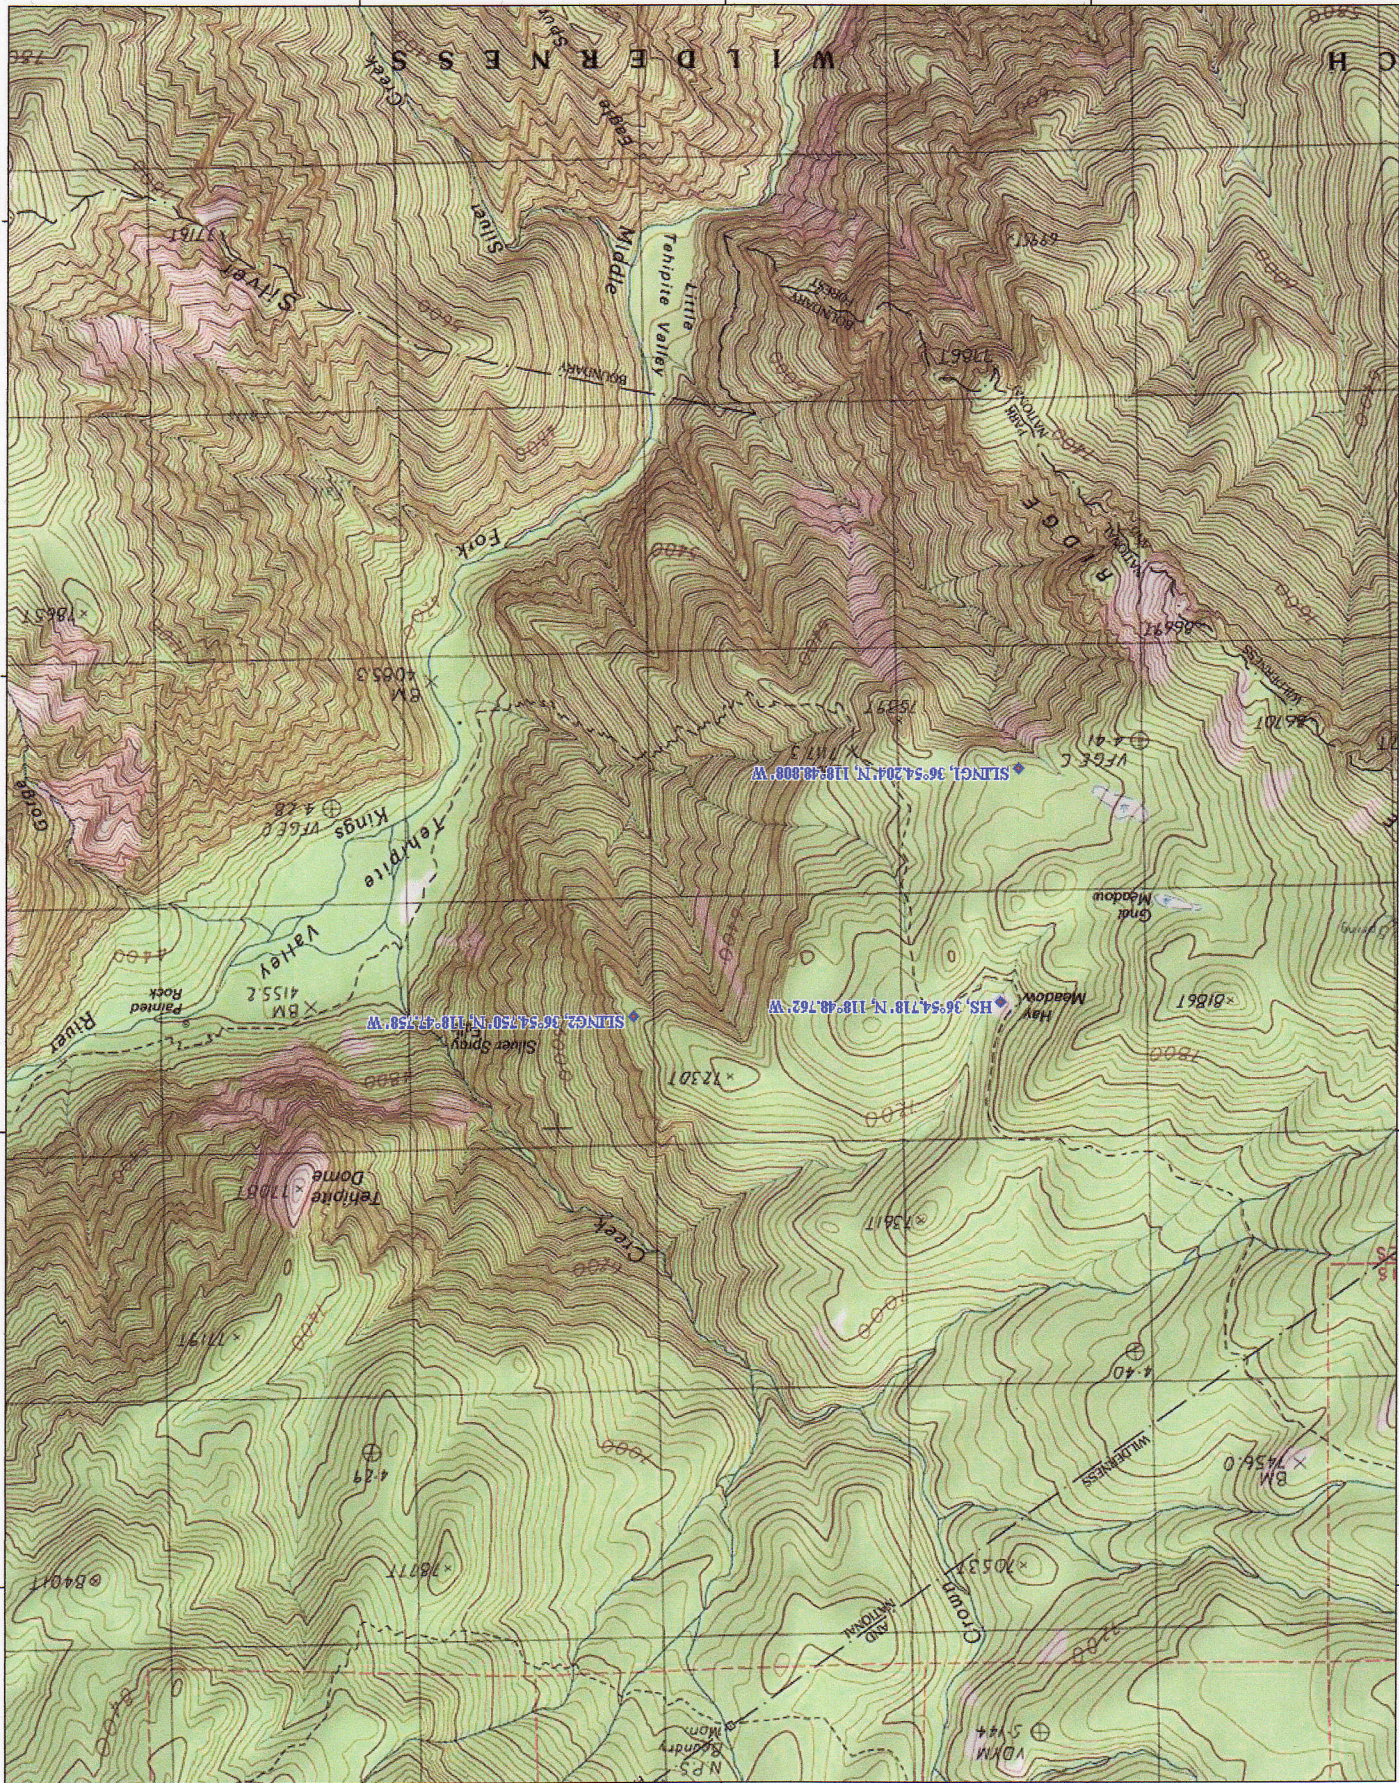

118°49.000' W 118°48.000' W 118°47.000' W

14° 10' 00" N

36°53.000' N

36°54.000' N

36°55.000' N

36°56.000' N

36°53.000' N

36°54.000' N

36°55.000' N

36°56.000' N

TOPOI map printed on 07/20/08 from "California.tp" and "Untitled.tp" WGS84 118°47.000' W 118°48.000' W 118°49.000' W