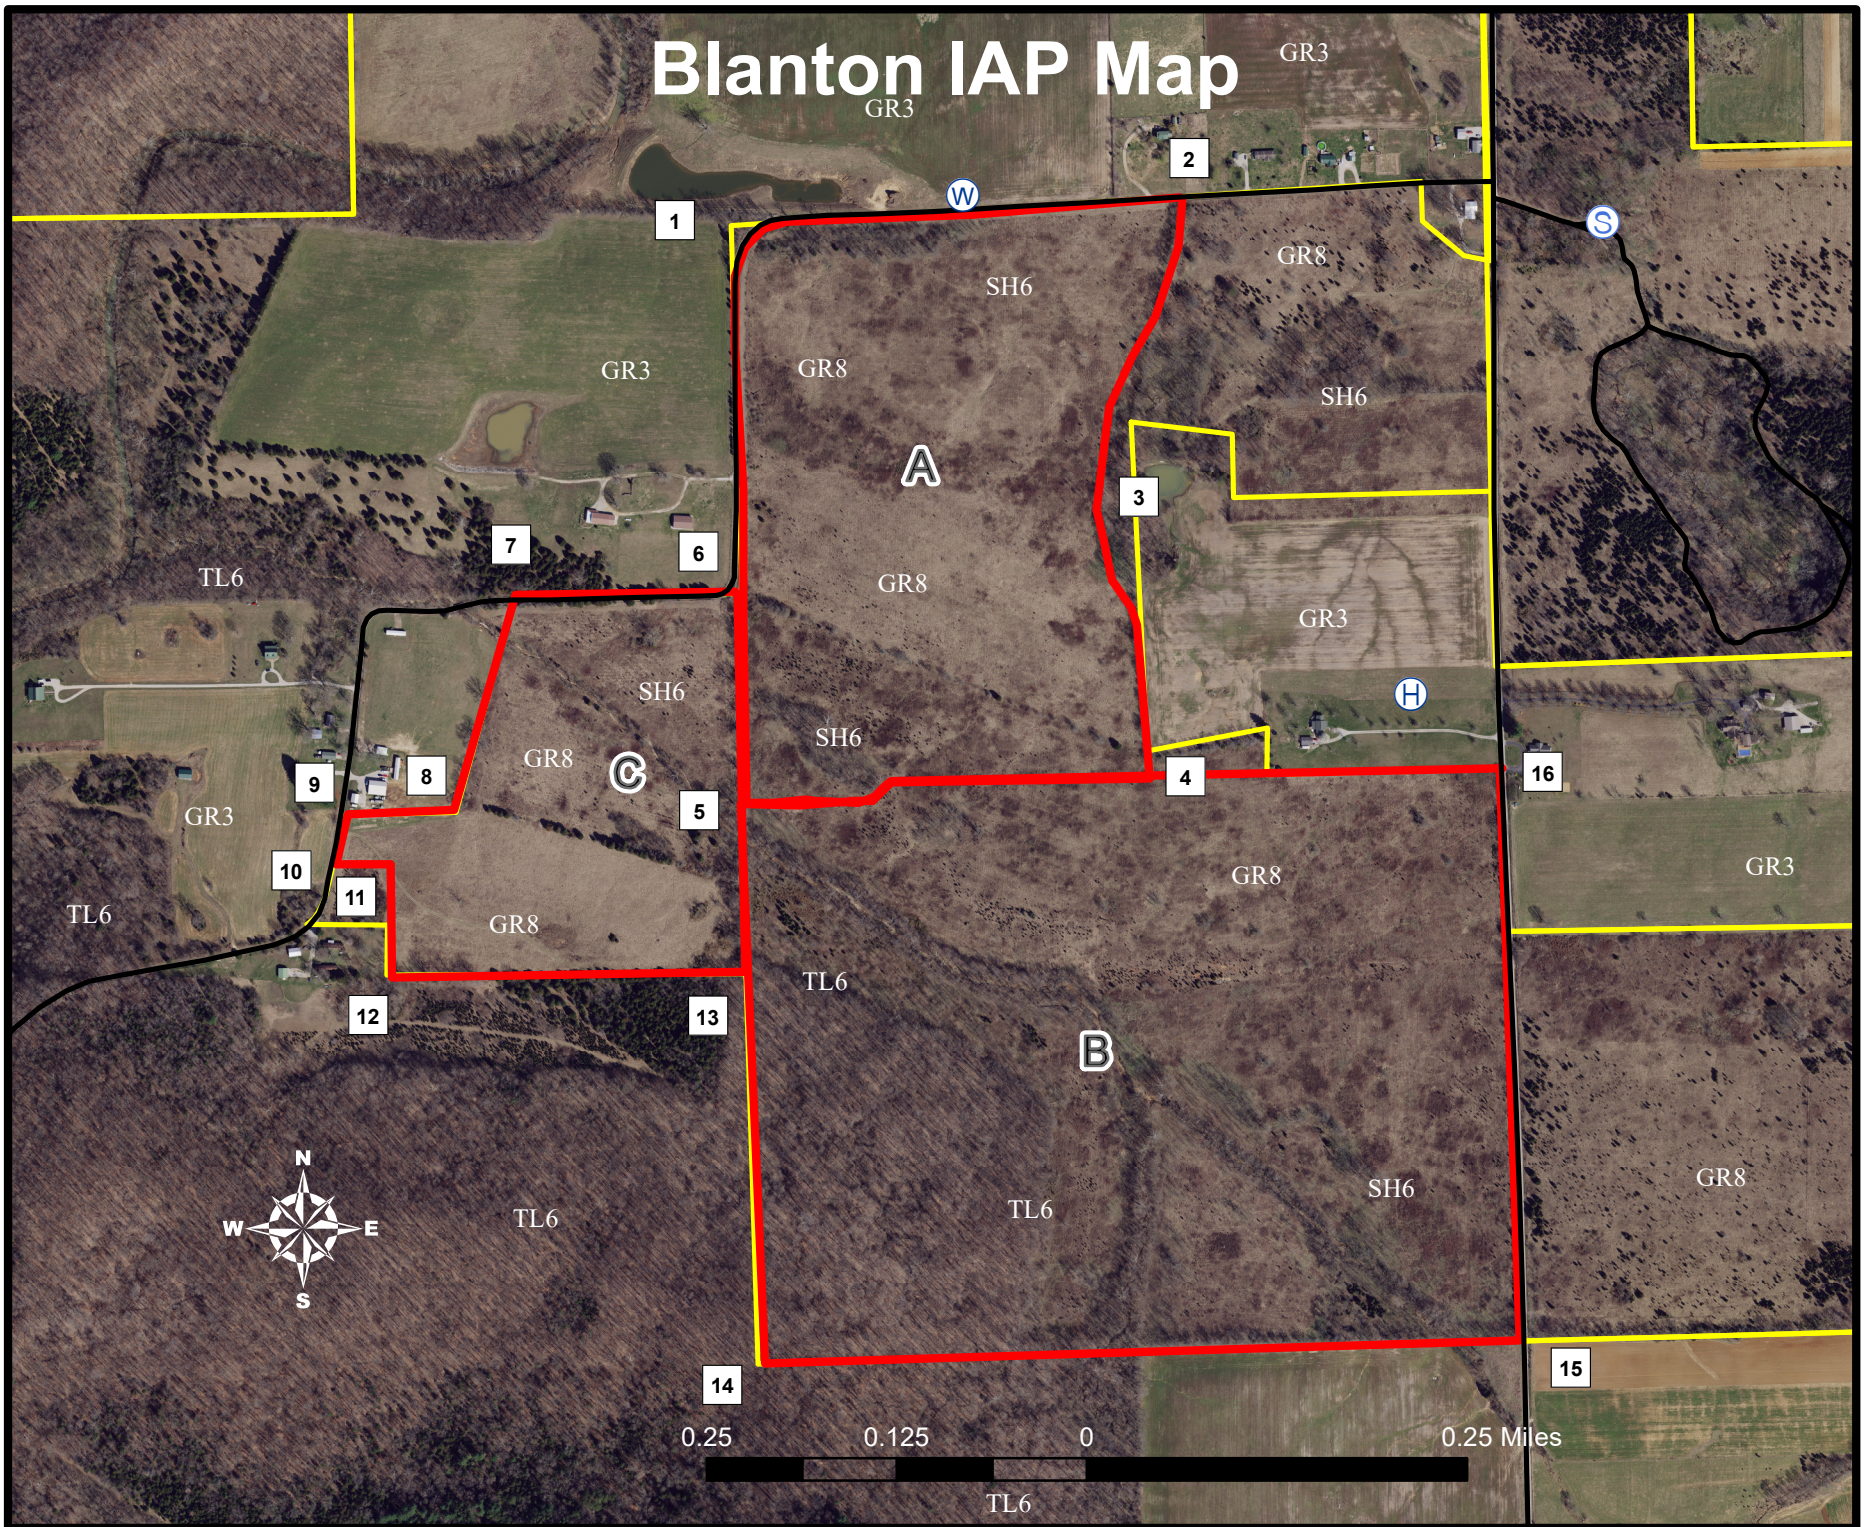

Blanton IAP Map

0.25 0.125 0 0.25 Miles

TL6