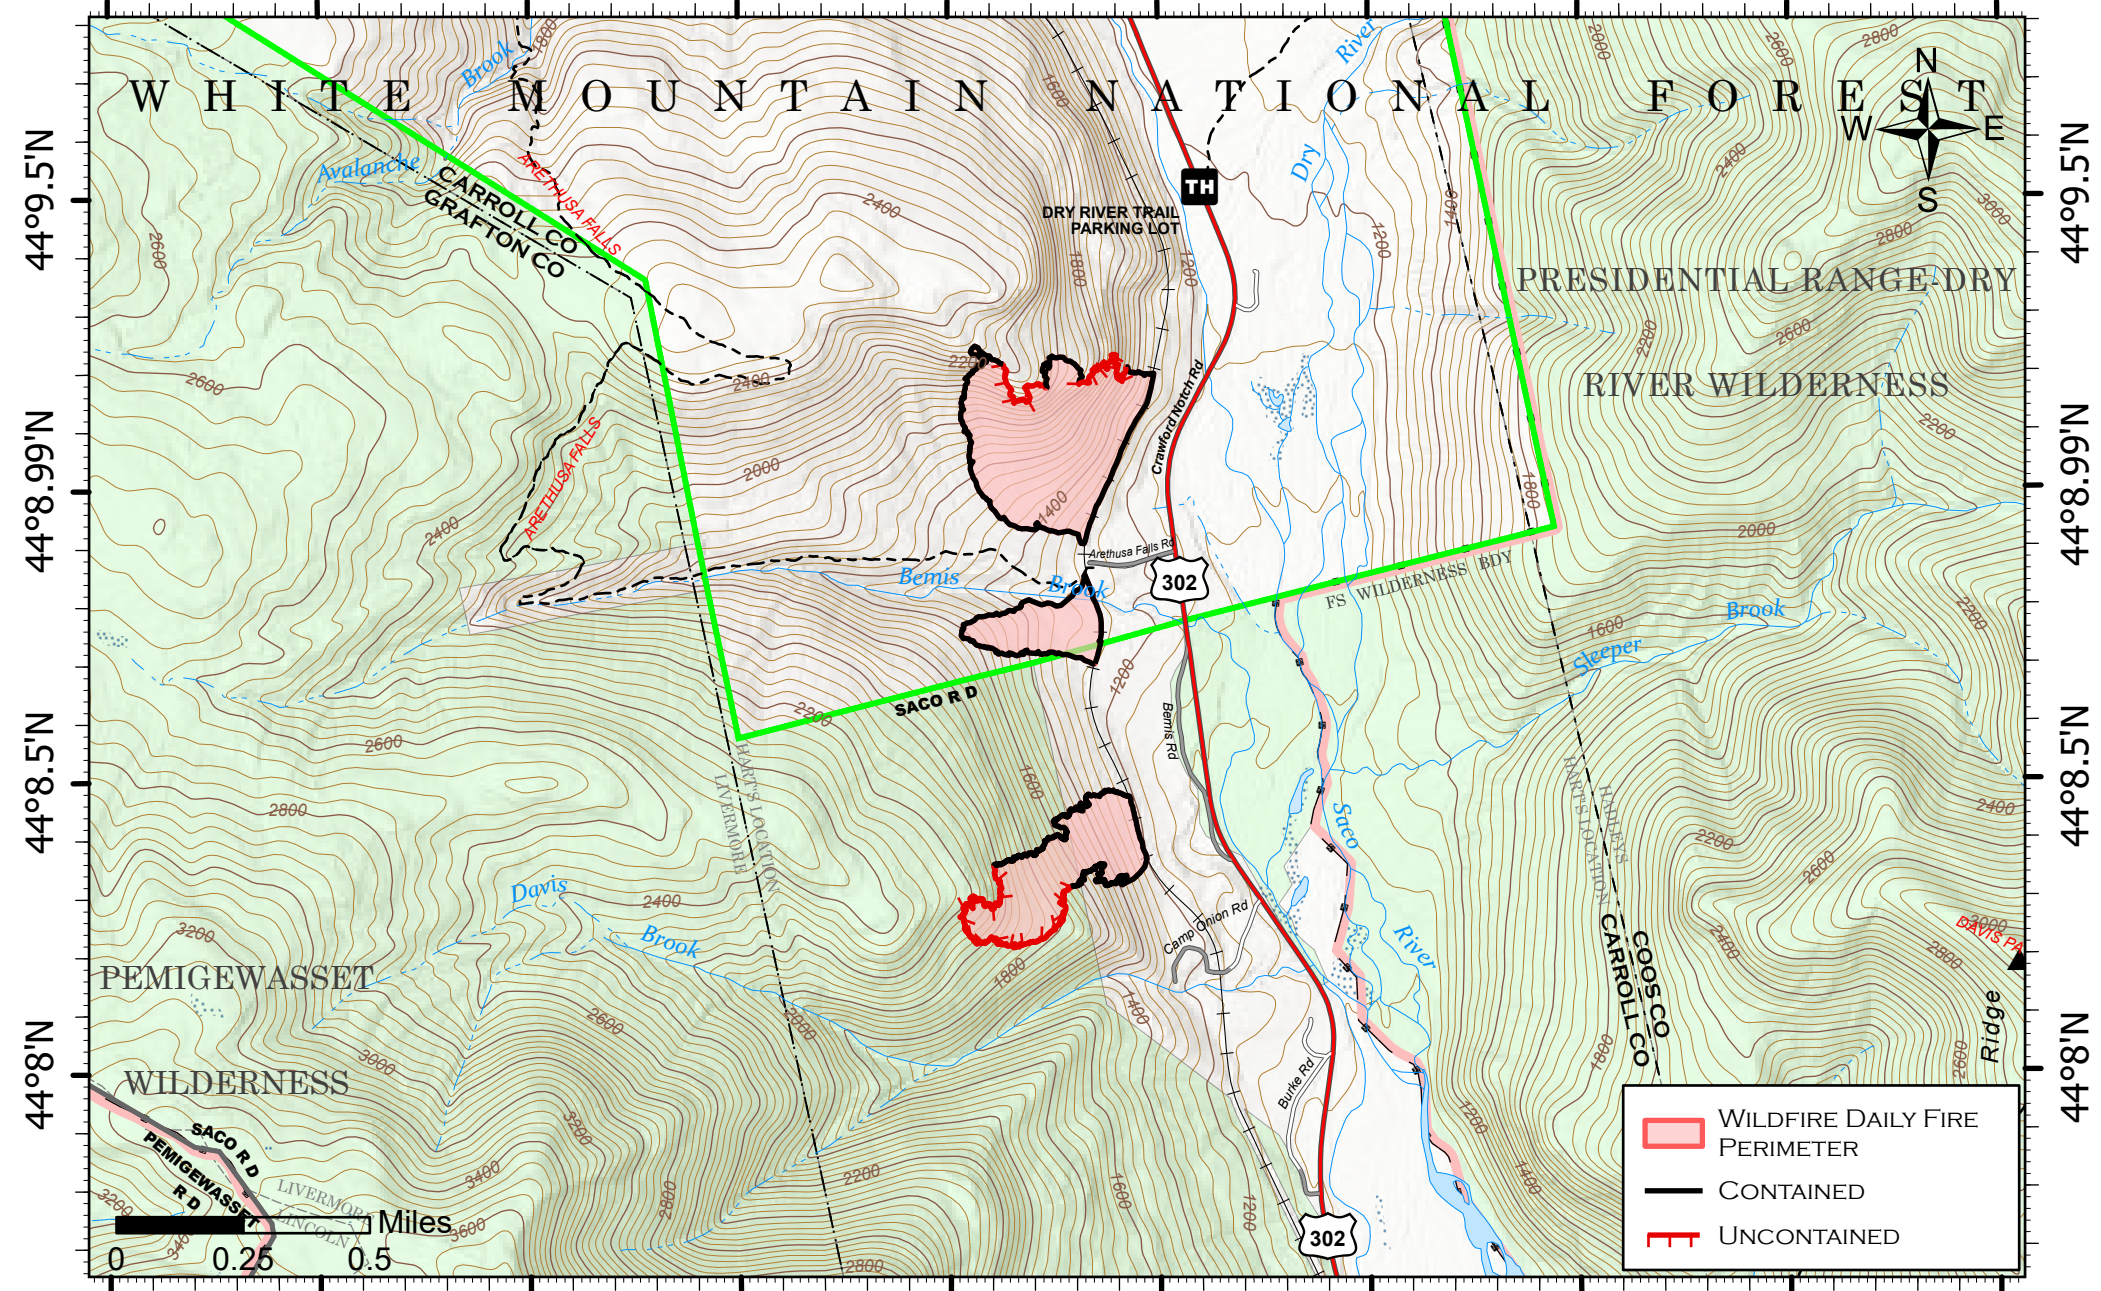

71°24.5'W 71°24'W 71°23.5'W 71°23'W 71°22.5'W 71°22'W 71°21.5'W 71°21.01'W 71°20.5'W 71°20'W

	WILDFIRE DAILY FIRE PERIMETER
	CONTAINED
	UNCONTAINED

71°24.5'W 71°24'W 71°23.5'W 71°23'W 71°22.5'W 71°22'W 71°21.5'W 71°21.01'W 71°20.5'W 71°20'W