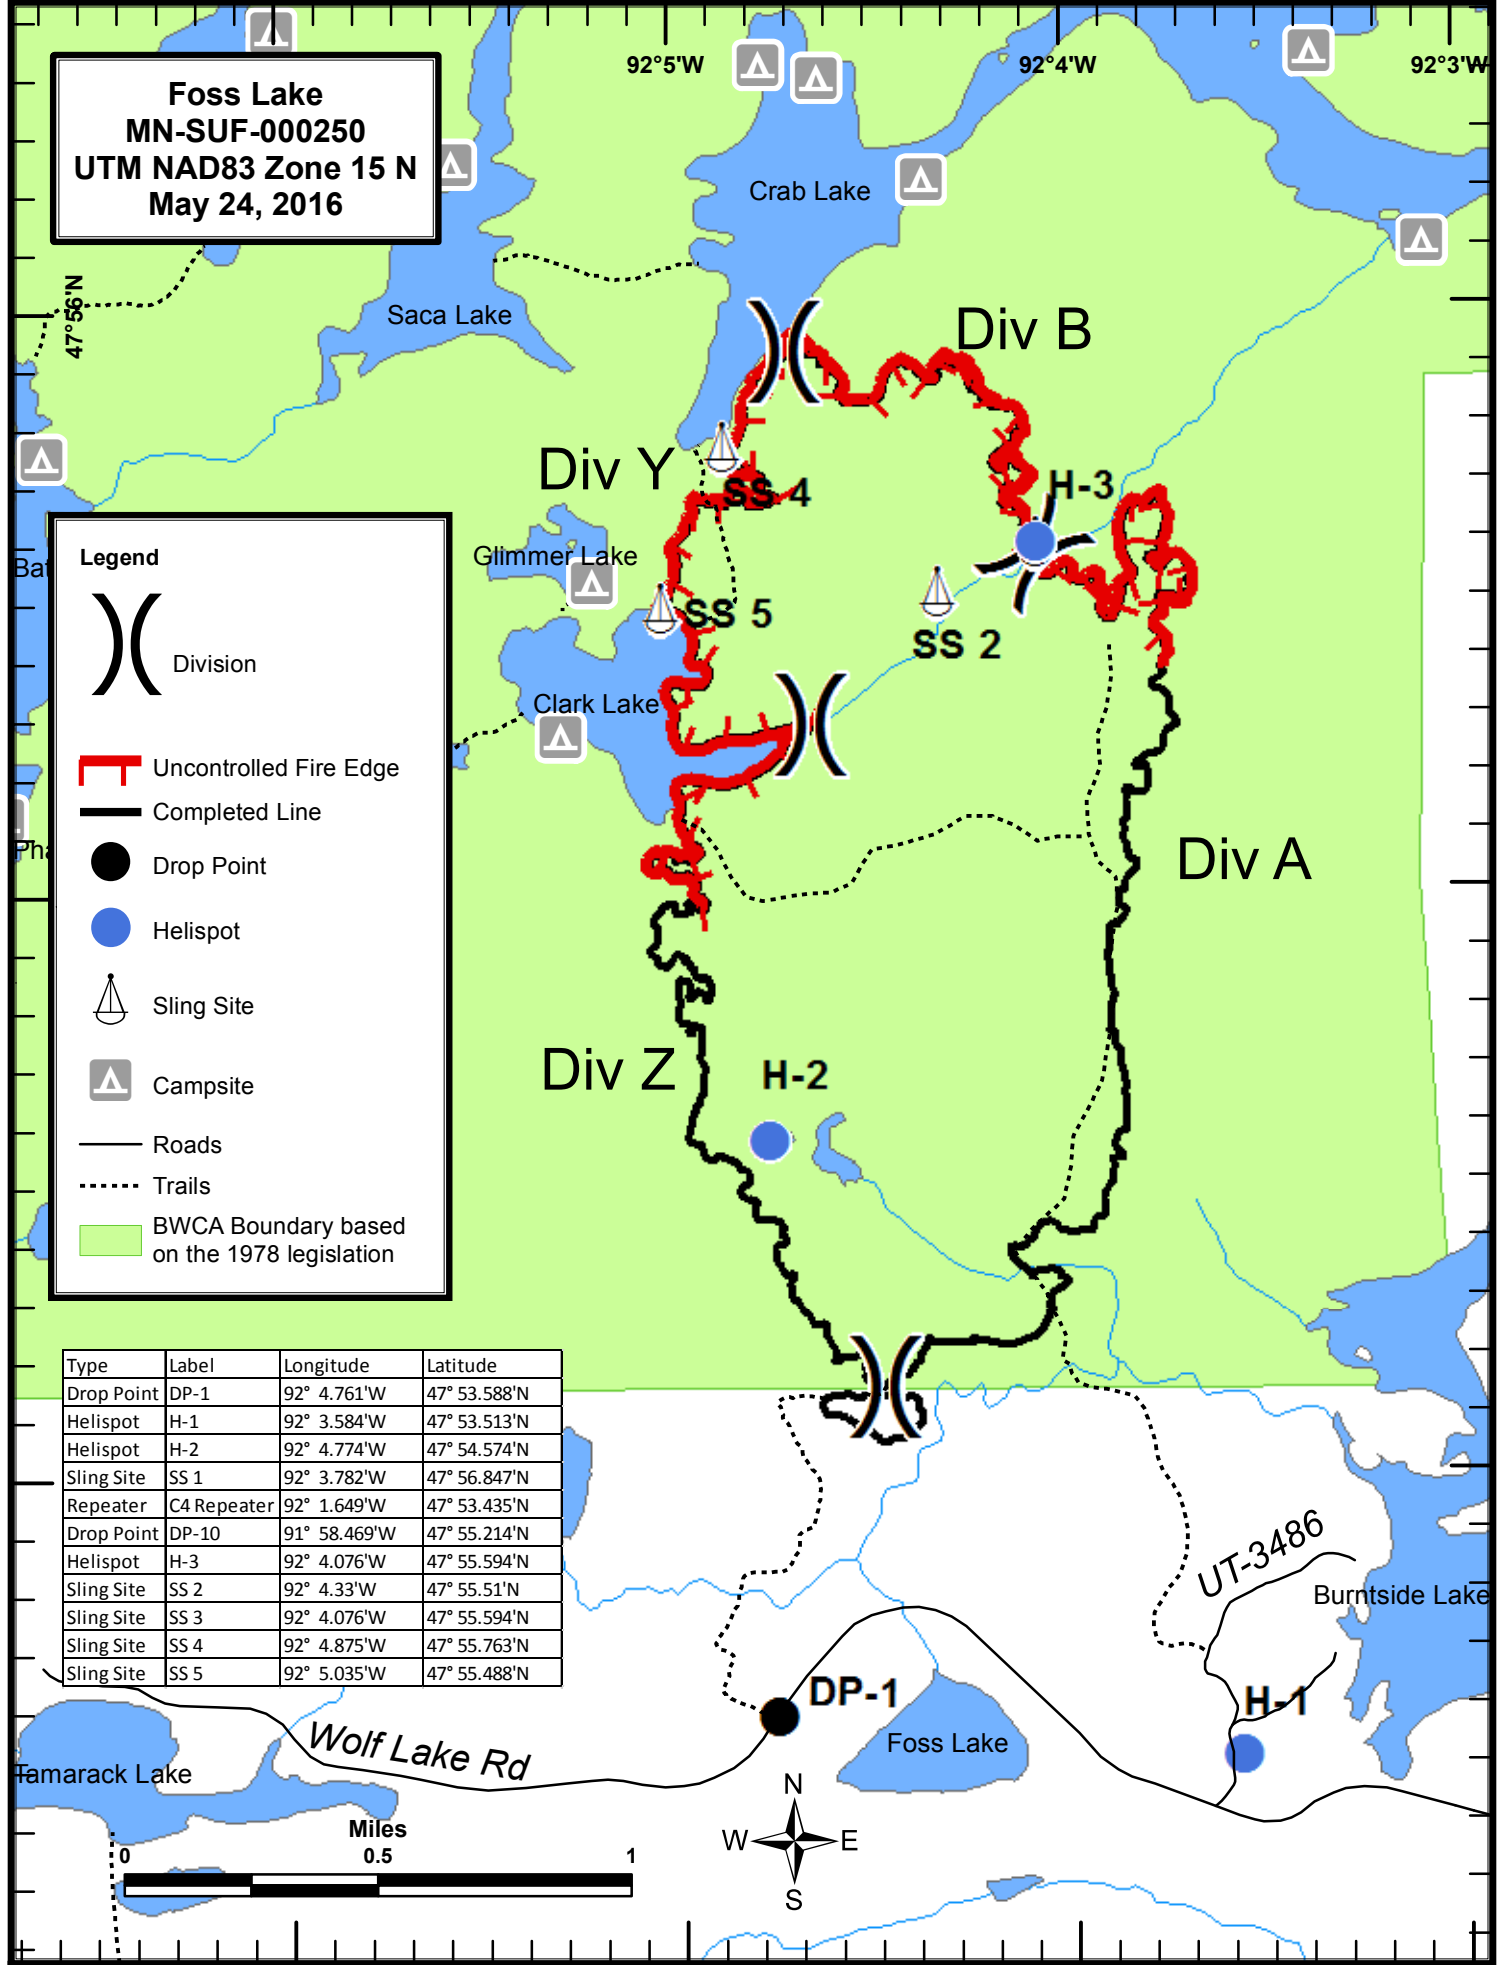

Foss Lake
MN-SUF-000250
UTM NAD83 Zone 15 N
May 24, 2016

Legend

- Division
- Uncontrolled Fire Edge
- Completed Line
- Drop Point
- Helispot
- Sling Site
- Campsite
- Roads
- Trails
- BWCA Boundary based on the 1978 legislation

Type	Label	Longitude	Latitude
Drop Point	DP-1	92° 4.761'W	47° 53.588'N
Helispot	H-1	92° 3.584'W	47° 53.513'N
Helispot	H-2	92° 4.774'W	47° 54.574'N
Sling Site	SS 1	92° 3.782'W	47° 56.847'N
Repeater	C4 Repeater	92° 1.649'W	47° 53.435'N
Drop Point	DP-10	91° 58.469'W	47° 55.214'N
Helispot	H-3	92° 4.076'W	47° 55.594'N
Sling Site	SS 2	92° 4.33'W	47° 55.51'N
Sling Site	SS 3	92° 4.076'W	47° 55.594'N
Sling Site	SS 4	92° 4.875'W	47° 55.763'N
Sling Site	SS 5	92° 5.035'W	47° 55.488'N