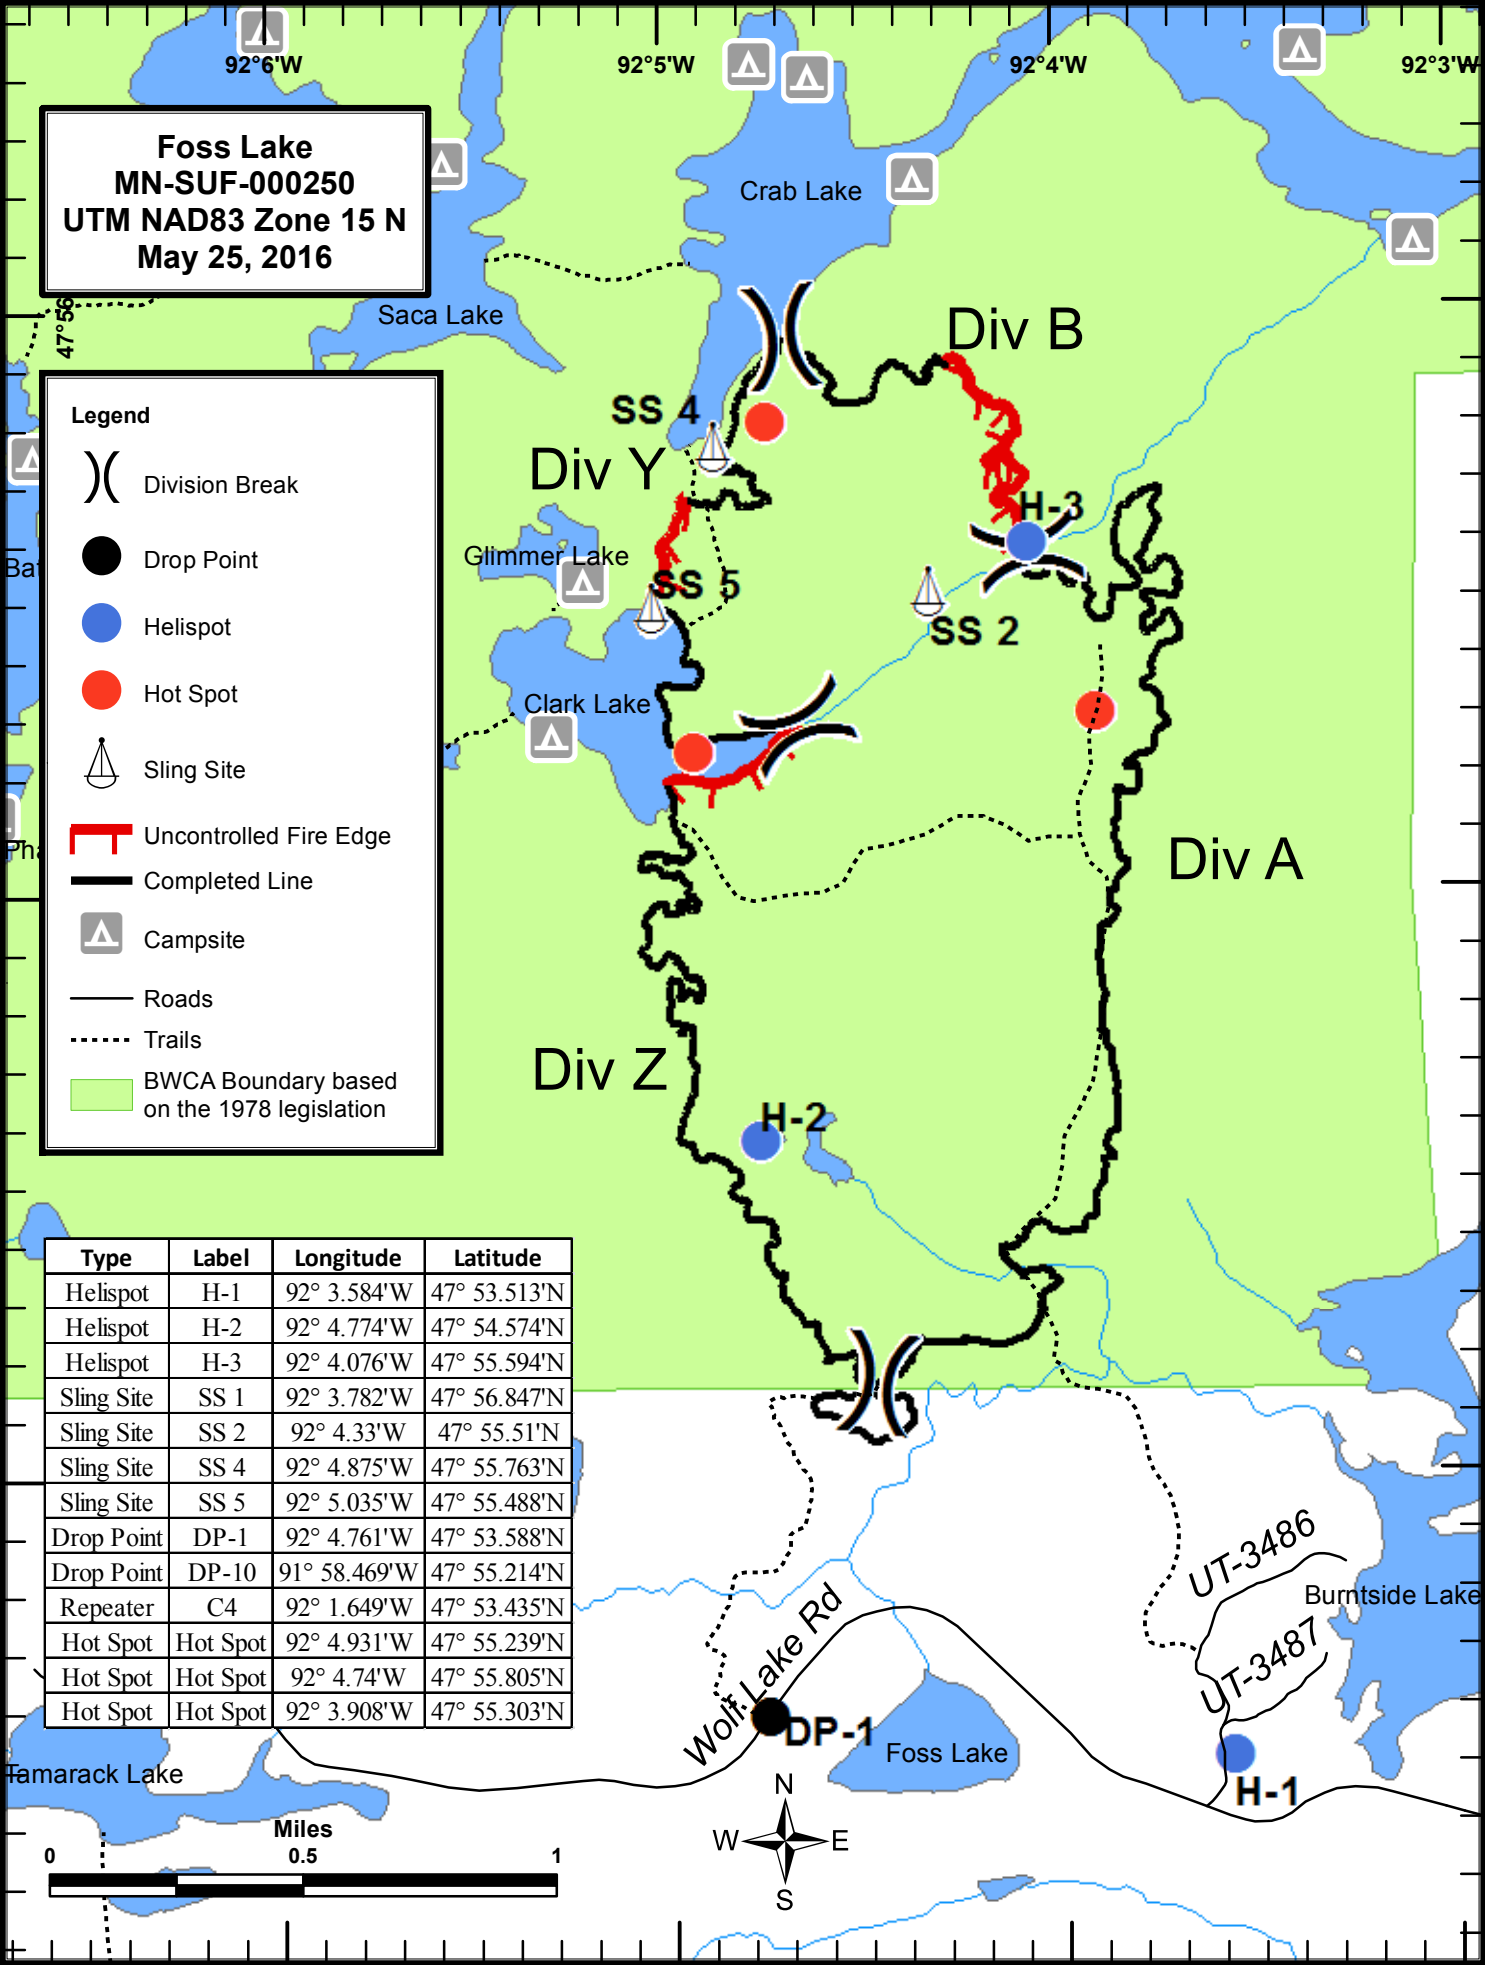

Type	Label	Longitude	Latitude
Drop Point	DP-1	92° 4.761'W	47° 53.588'N
Helispot	H-1	92° 3.584'W	47° 53.513'N
Helispot	H-2	92° 4.774'W	47° 54.574'N
Sling Site	SS 1	92° 3.782'W	47° 56.847'N
Repeater	C4 Repeater	92° 1.649'W	47° 53.435'N
Drop Point	DP-10	91° 58.469'W	47° 55.214'N
Helispot	H-3	92° 4.076'W	47° 55.594'N
Sling Site	SS 2	92° 4.33'W	47° 55.51'N
Sling Site	SS 3	92° 4.076'W	47° 55.594'N
Sling Site	SS 4	92° 4.875'W	47° 55.763'N
Sling Site	SS 5	92° 5.035'W	47° 55.488'N

Type	Label	Longitude	Latitude
Helispot	H-1	92° 3.584'W	47° 53.513'N
Helispot	H-2	92° 4.774'W	47° 54.574'N
Helispot	H-3	92° 4.076'W	47° 55.594'N
Sling Site	SS 1	92° 3.782'W	47° 56.847'N
Sling Site	SS 2	92° 4.33'W	47° 55.51'N
Sling Site	SS 4	92° 4.875'W	47° 55.763'N
Sling Site	SS 5	92° 5.035'W	47° 55.488'N
Drop Point	DP-1	92° 4.761'W	47° 53.588'N
Drop Point	DP-10	91° 58.469'W	47° 55.214'N
Repeater	C4	92° 1.649'W	47° 53.435'N
Hot Spot	Hot Spot	92° 4.931'W	47° 55.239'N
Hot Spot	Hot Spot	92° 4.74'W	47° 55.805'N
Hot Spot	Hot Spot	92° 3.908'W	47° 55.303'N