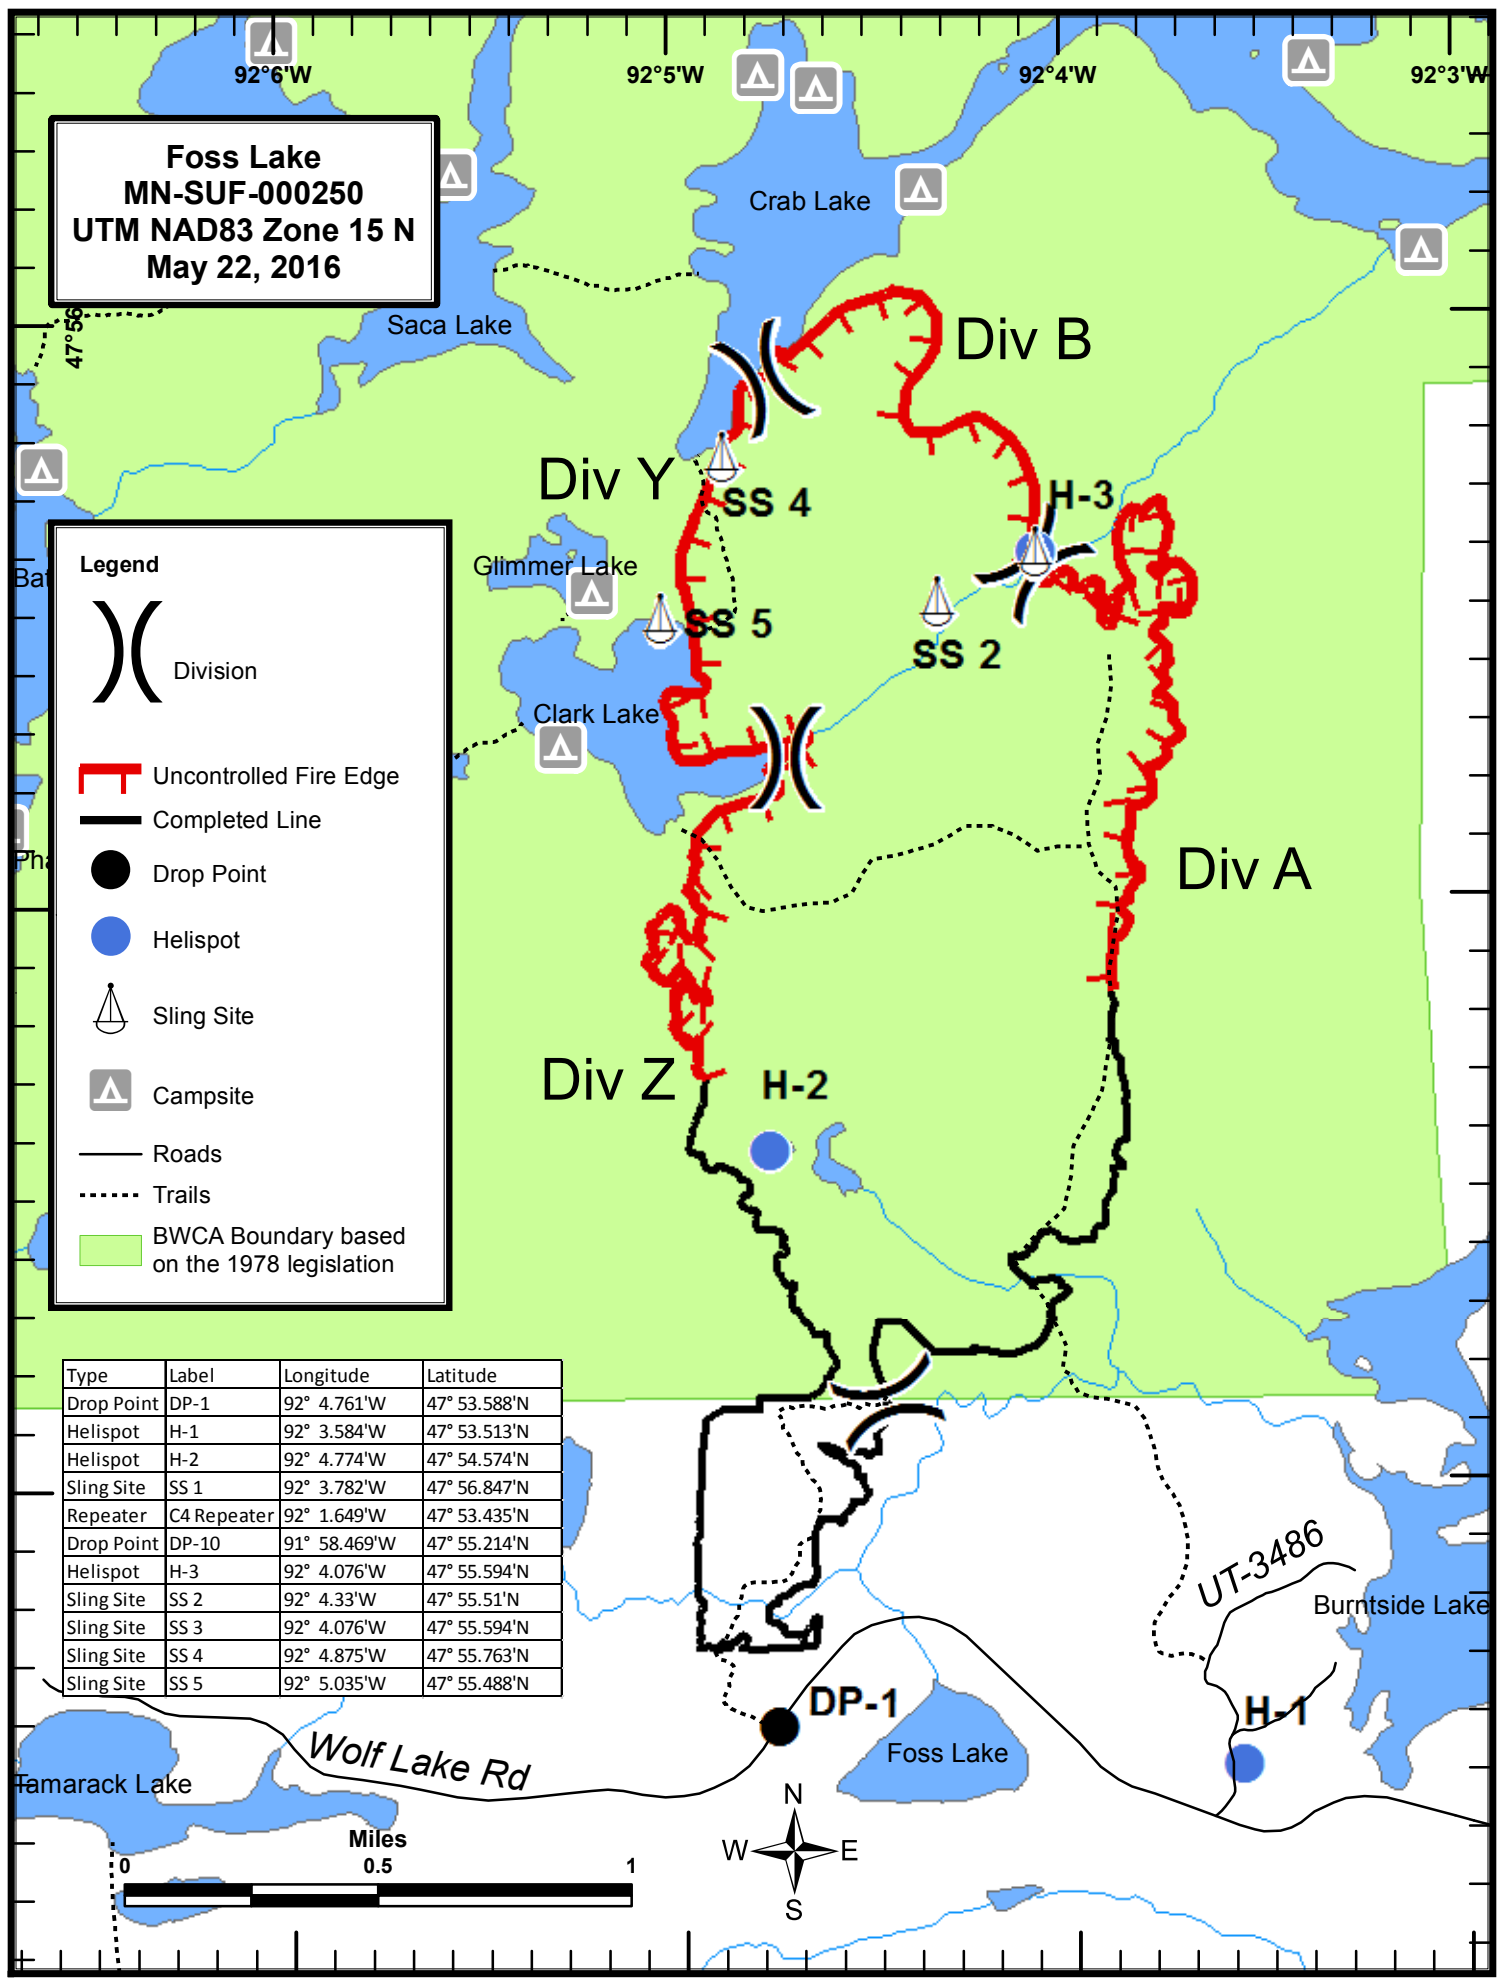

Foss Lake
MN-SUF-000250
UTM NAD83 Zone 15 N
May 22, 2016

Legend

- Division
- Uncontrolled Fire Edge
- Completed Line
- Drop Point
- Helispot
- Sling Site
- Campsite
- Roads
- Trails
- BWCA Boundary based on the 1978 legislation

Type	Label	Longitude	Latitude
Drop Point	DP-1	92° 4.761'W	47° 53.588'N
Helispot	H-1	92° 3.584'W	47° 53.513'N
Helispot	H-2	92° 4.774'W	47° 54.574'N
Sling Site	SS 1	92° 3.782'W	47° 56.847'N
Repeater	C4 Repeater	92° 1.649'W	47° 53.435'N
Drop Point	DP-10	91° 58.469'W	47° 55.214'N
Helispot	H-3	92° 4.076'W	47° 55.594'N
Sling Site	SS 2	92° 4.33'W	47° 55.51'N
Sling Site	SS 3	92° 4.076'W	47° 55.594'N
Sling Site	SS 4	92° 4.875'W	47° 55.763'N
Sling Site	SS 5	92° 5.035'W	47° 55.488'N