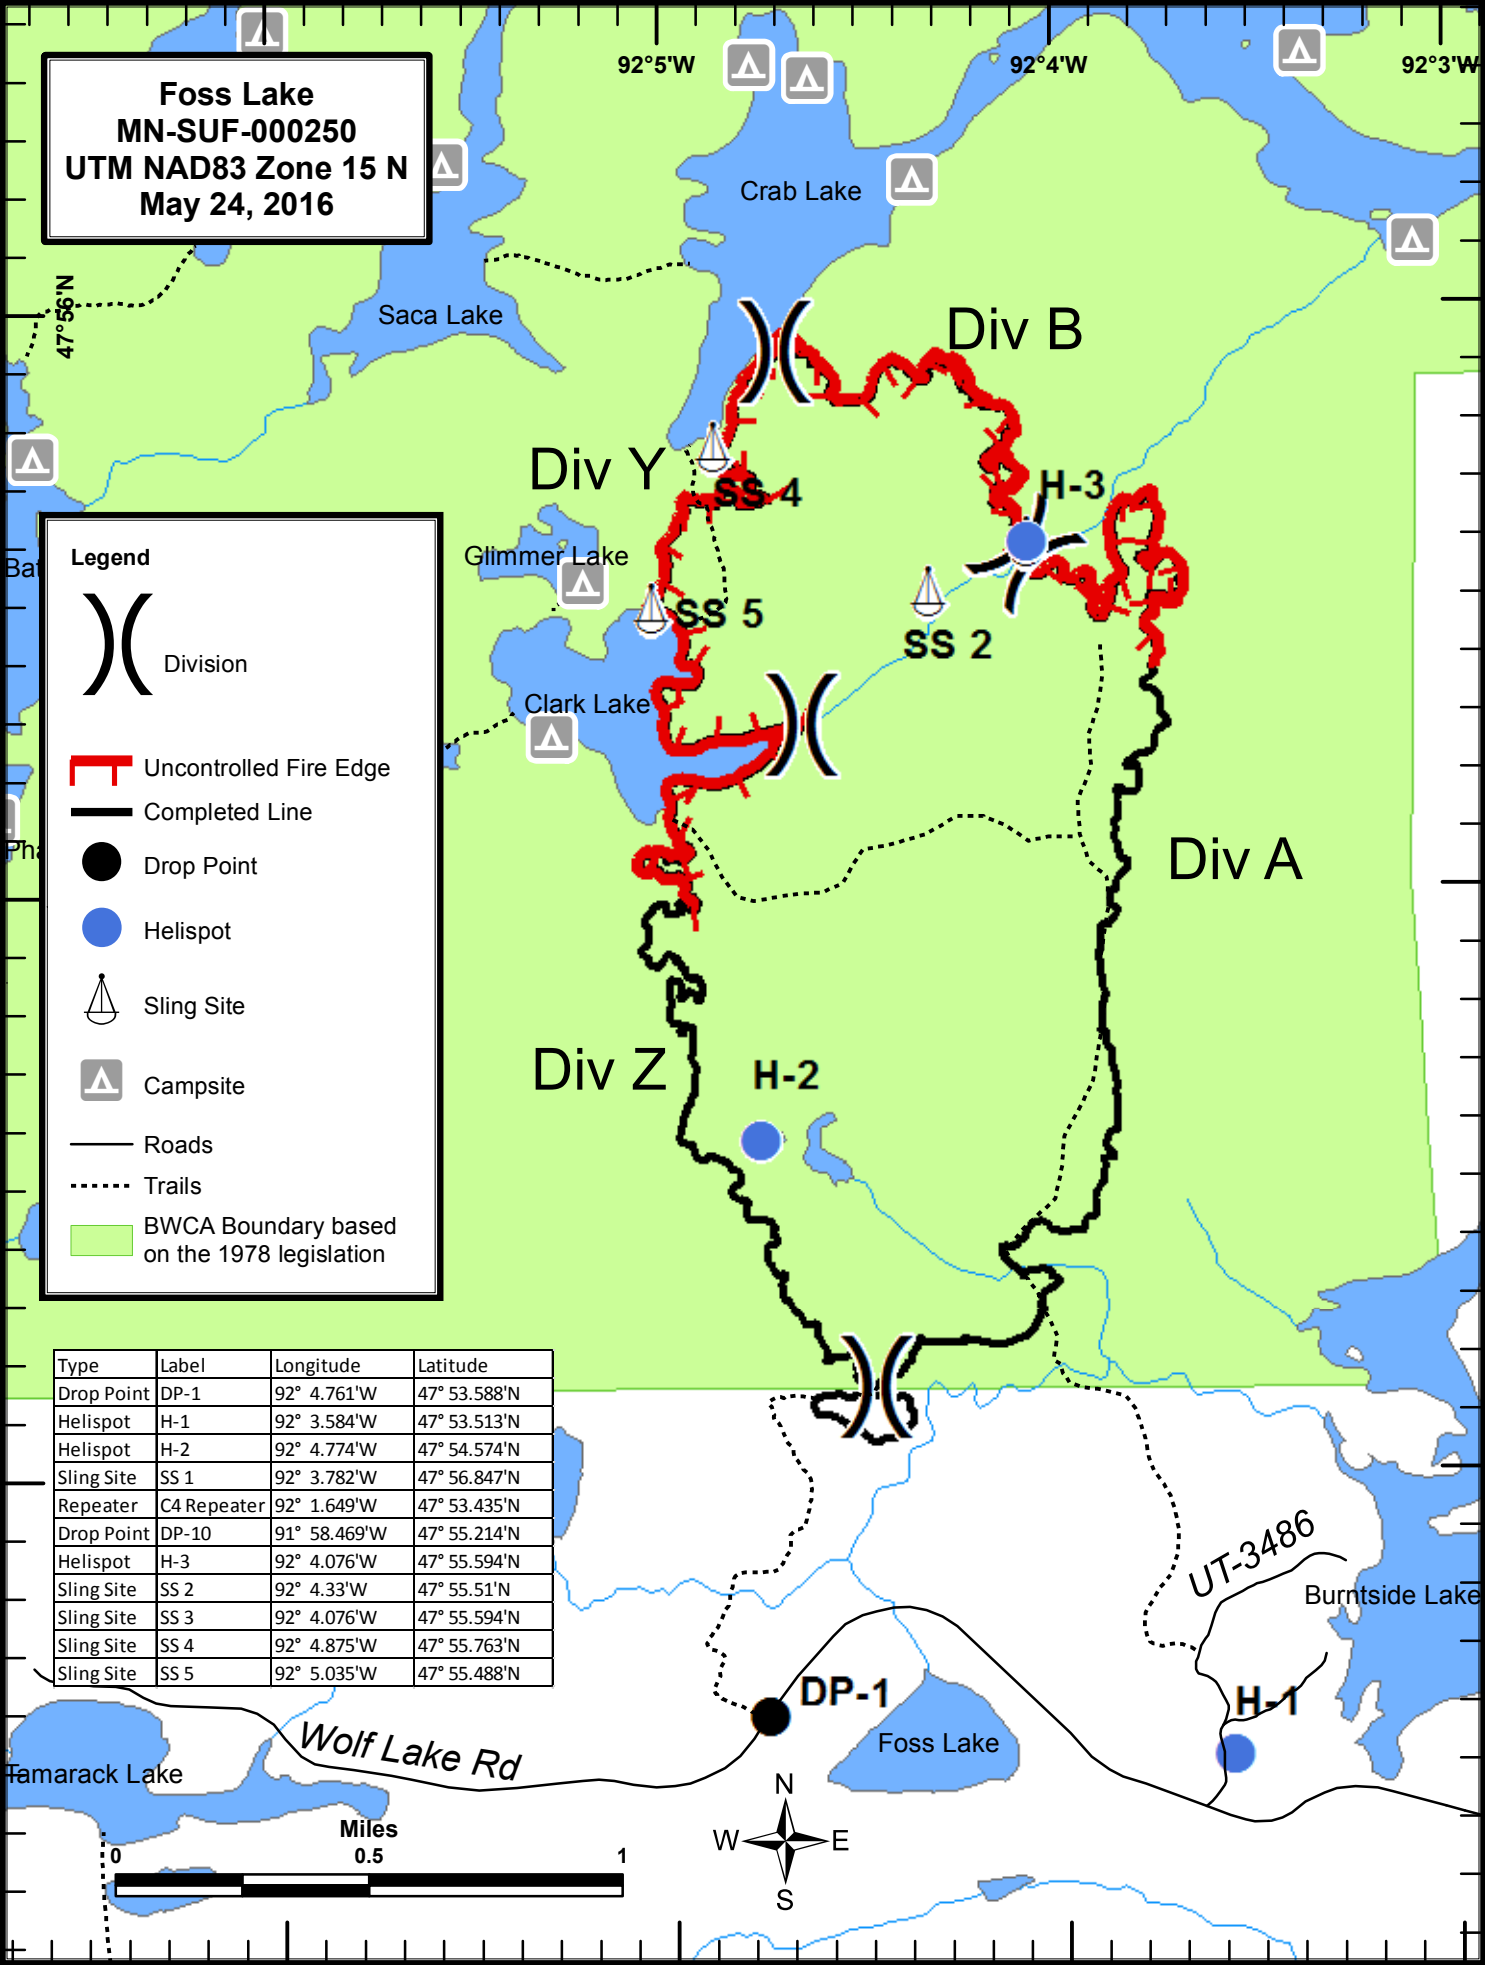

Type	Label	Longitude	Latitude
Drop Point	DP-1	92° 4.761'W	47° 53.588'N
Helispot	H-1	92° 3.584'W	47° 53.513'N
Helispot	H-2	92° 4.774'W	47° 54.574'N
Sling Site	SS 1	92° 3.782'W	47° 56.847'N
Repeater	C4 Repeater	92° 1.649'W	47° 53.435'N
Drop Point	DP-10	91° 58.469'W	47° 55.214'N
Helispot	H-3	92° 4.076'W	47° 55.594'N
Sling Site	SS 2	92° 4.33'W	47° 55.51'N
Sling Site	SS 3	92° 4.076'W	47° 55.594'N
Sling Site	SS 4	92° 4.875'W	47° 55.763'N
Sling Site	SS 5	92° 5.035'W	47° 55.488'N