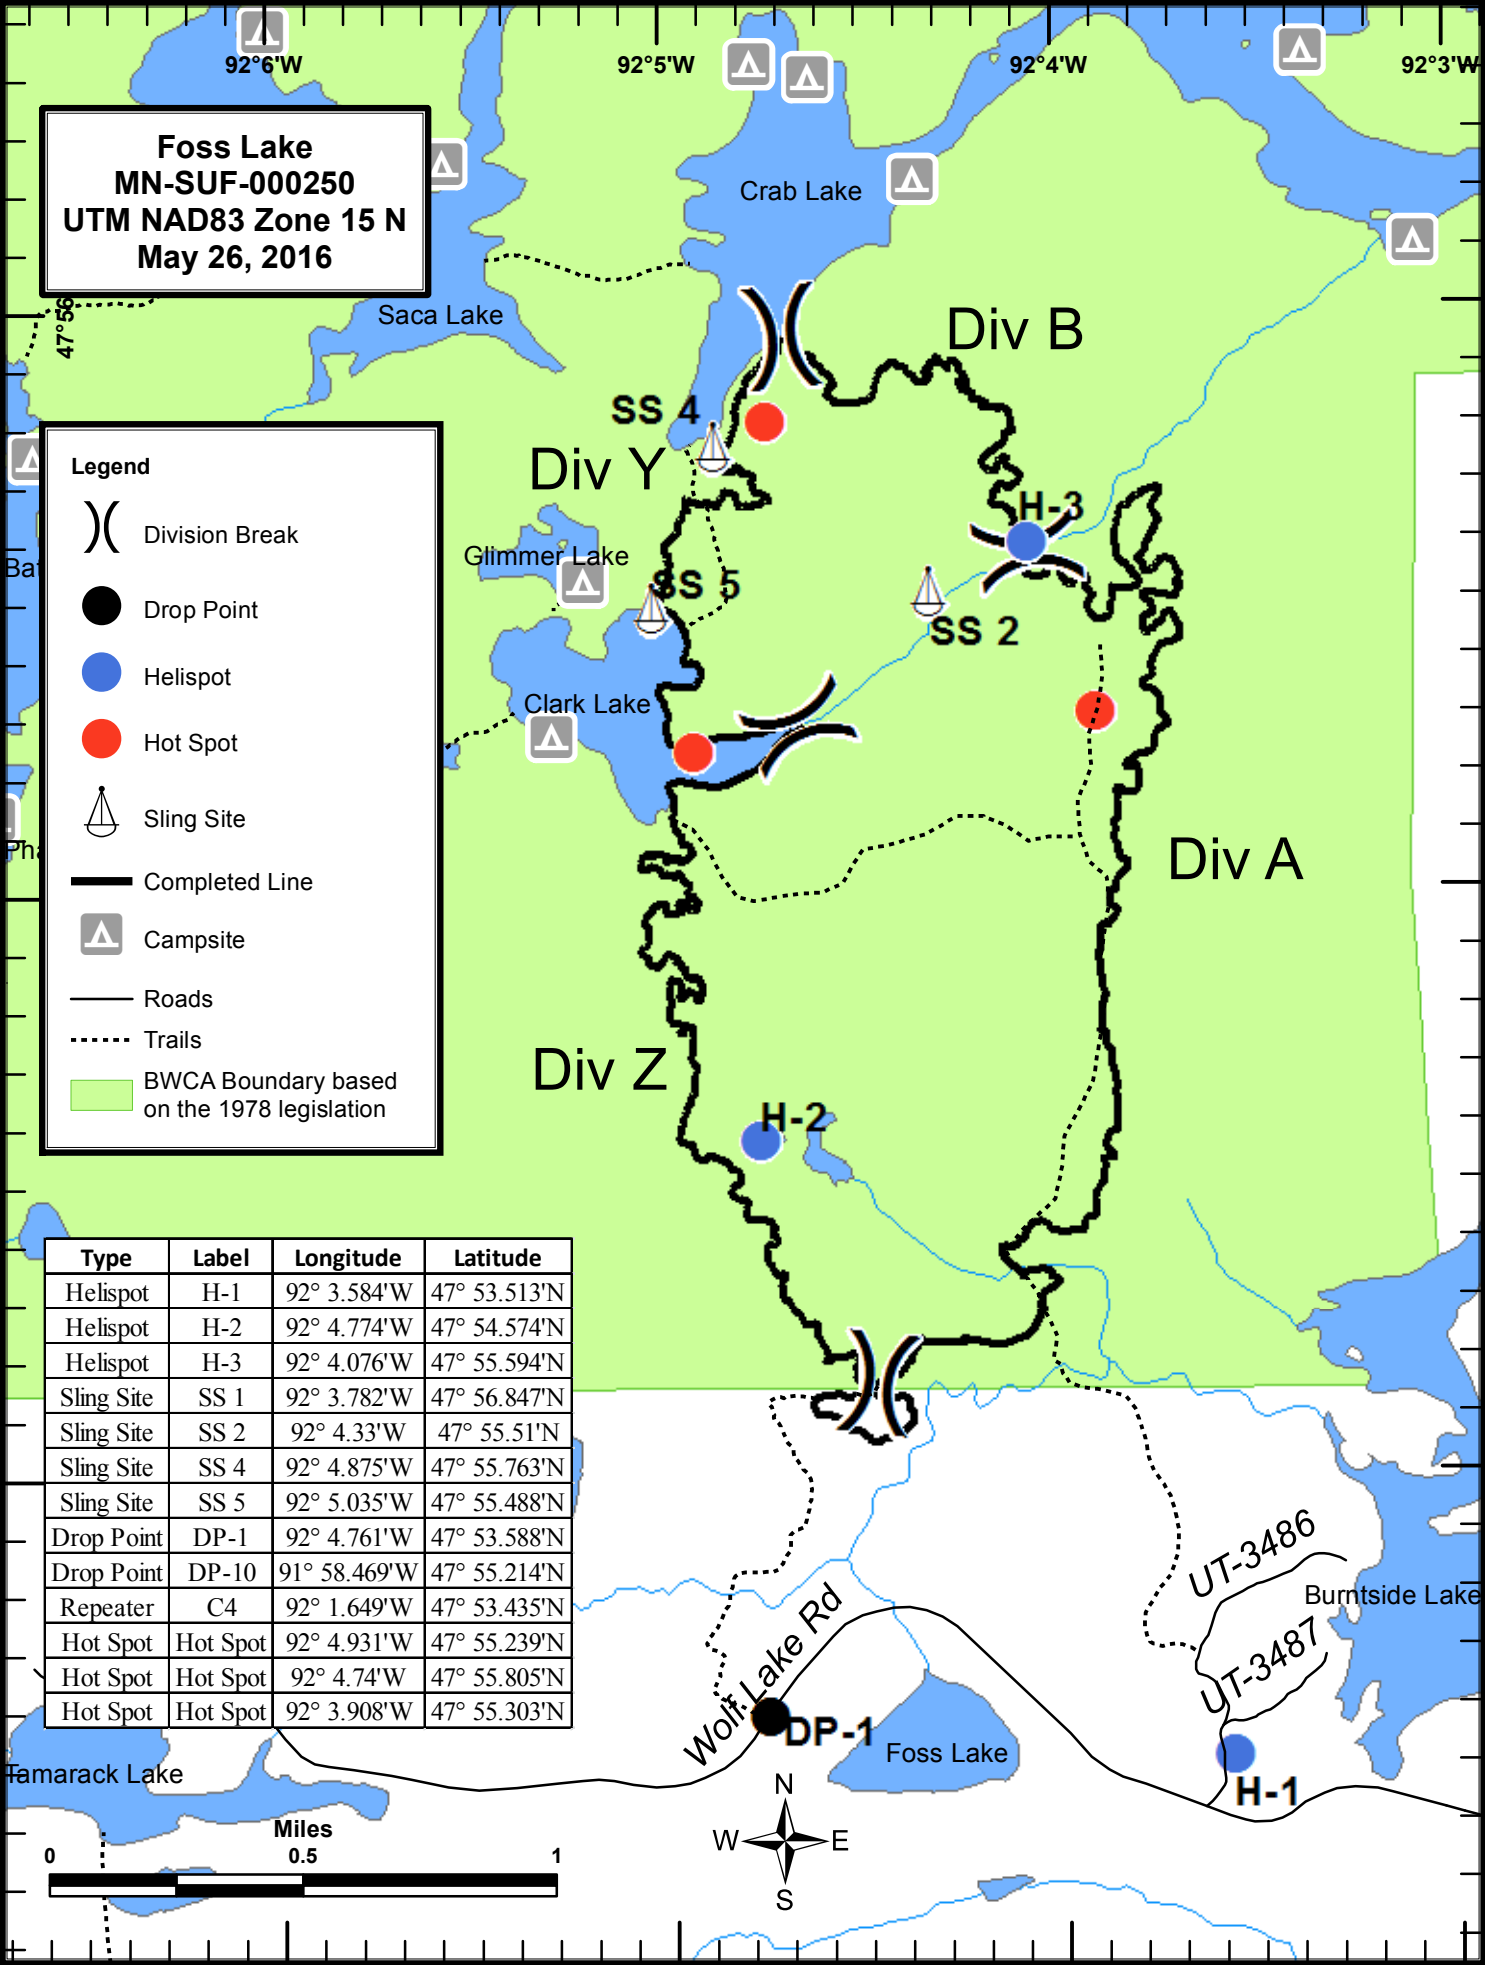

Type	Label	Longitude	Latitude
Helispot	H-1	92° 3.584'W	47° 53.513'N
Helispot	H-2	92° 4.774'W	47° 54.574'N
Helispot	H-3	92° 4.076'W	47° 55.594'N
Sling Site	SS 1	92° 3.782'W	47° 56.847'N
Sling Site	SS 2	92° 4.33'W	47° 55.51'N
Sling Site	SS 4	92° 4.875'W	47° 55.763'N
Sling Site	SS 5	92° 5.035'W	47° 55.488'N
Drop Point	DP-1	92° 4.761'W	47° 53.588'N
Drop Point	DP-10	91° 58.469'W	47° 55.214'N
Repeater	C4	92° 1.649'W	47° 53.435'N
Hot Spot	Hot Spot	92° 4.931'W	47° 55.239'N
Hot Spot	Hot Spot	92° 4.74'W	47° 55.805'N
Hot Spot	Hot Spot	92° 3.908'W	47° 55.303'N