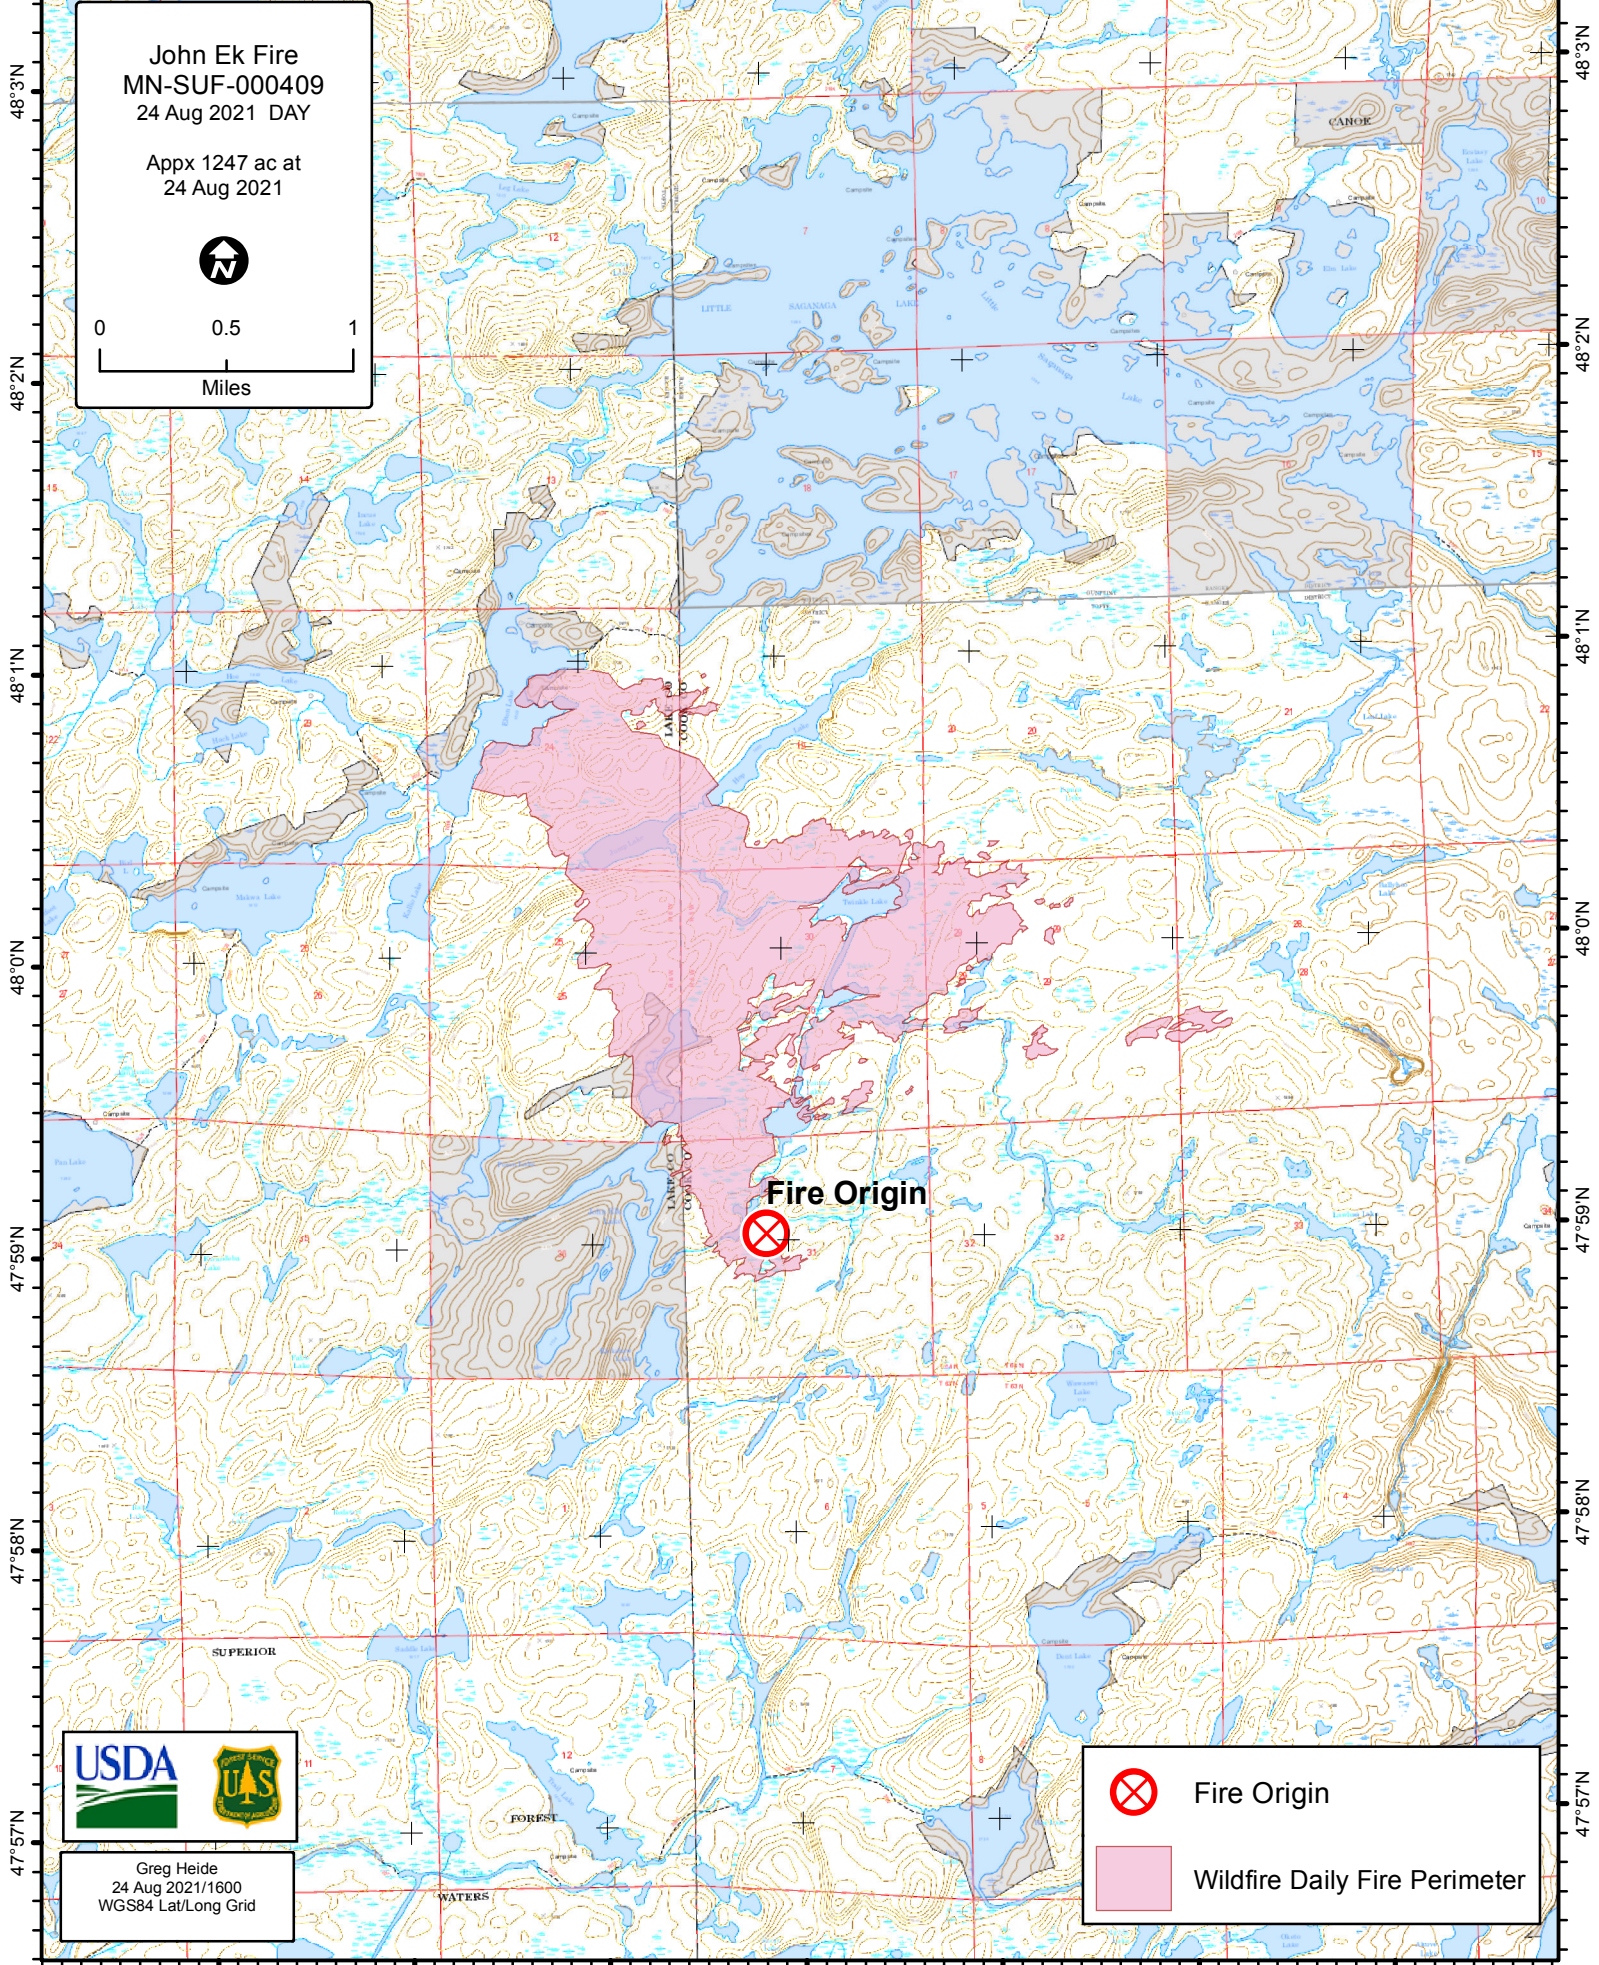

91°4'W 91°3'W 91°2'W 91°1'W 91°0'W 90°59'W 90°58'W 90°57'W

John Ek Fire
MN-SUF-000409
24 Aug 2021 DAY

Appx 1247 ac at
24 Aug 2021

0 0.5 1
Miles

Fire Origin

Greg Heide
24 Aug 2021/1600
WGS84 Lat/Long Grid

 Fire Origin

 Wildfire Daily Fire Perimeter

91°4'W 91°3'W 91°2'W 91°1'W 91°0'W 90°59'W 90°58'W

48°3'N
48°2'N
48°1'N
48°0'N
47°59'N
47°58'N
47°57'N

48°3'N
48°2'N
48°1'N
48°0'N
47°59'N
47°58'N
47°57'N