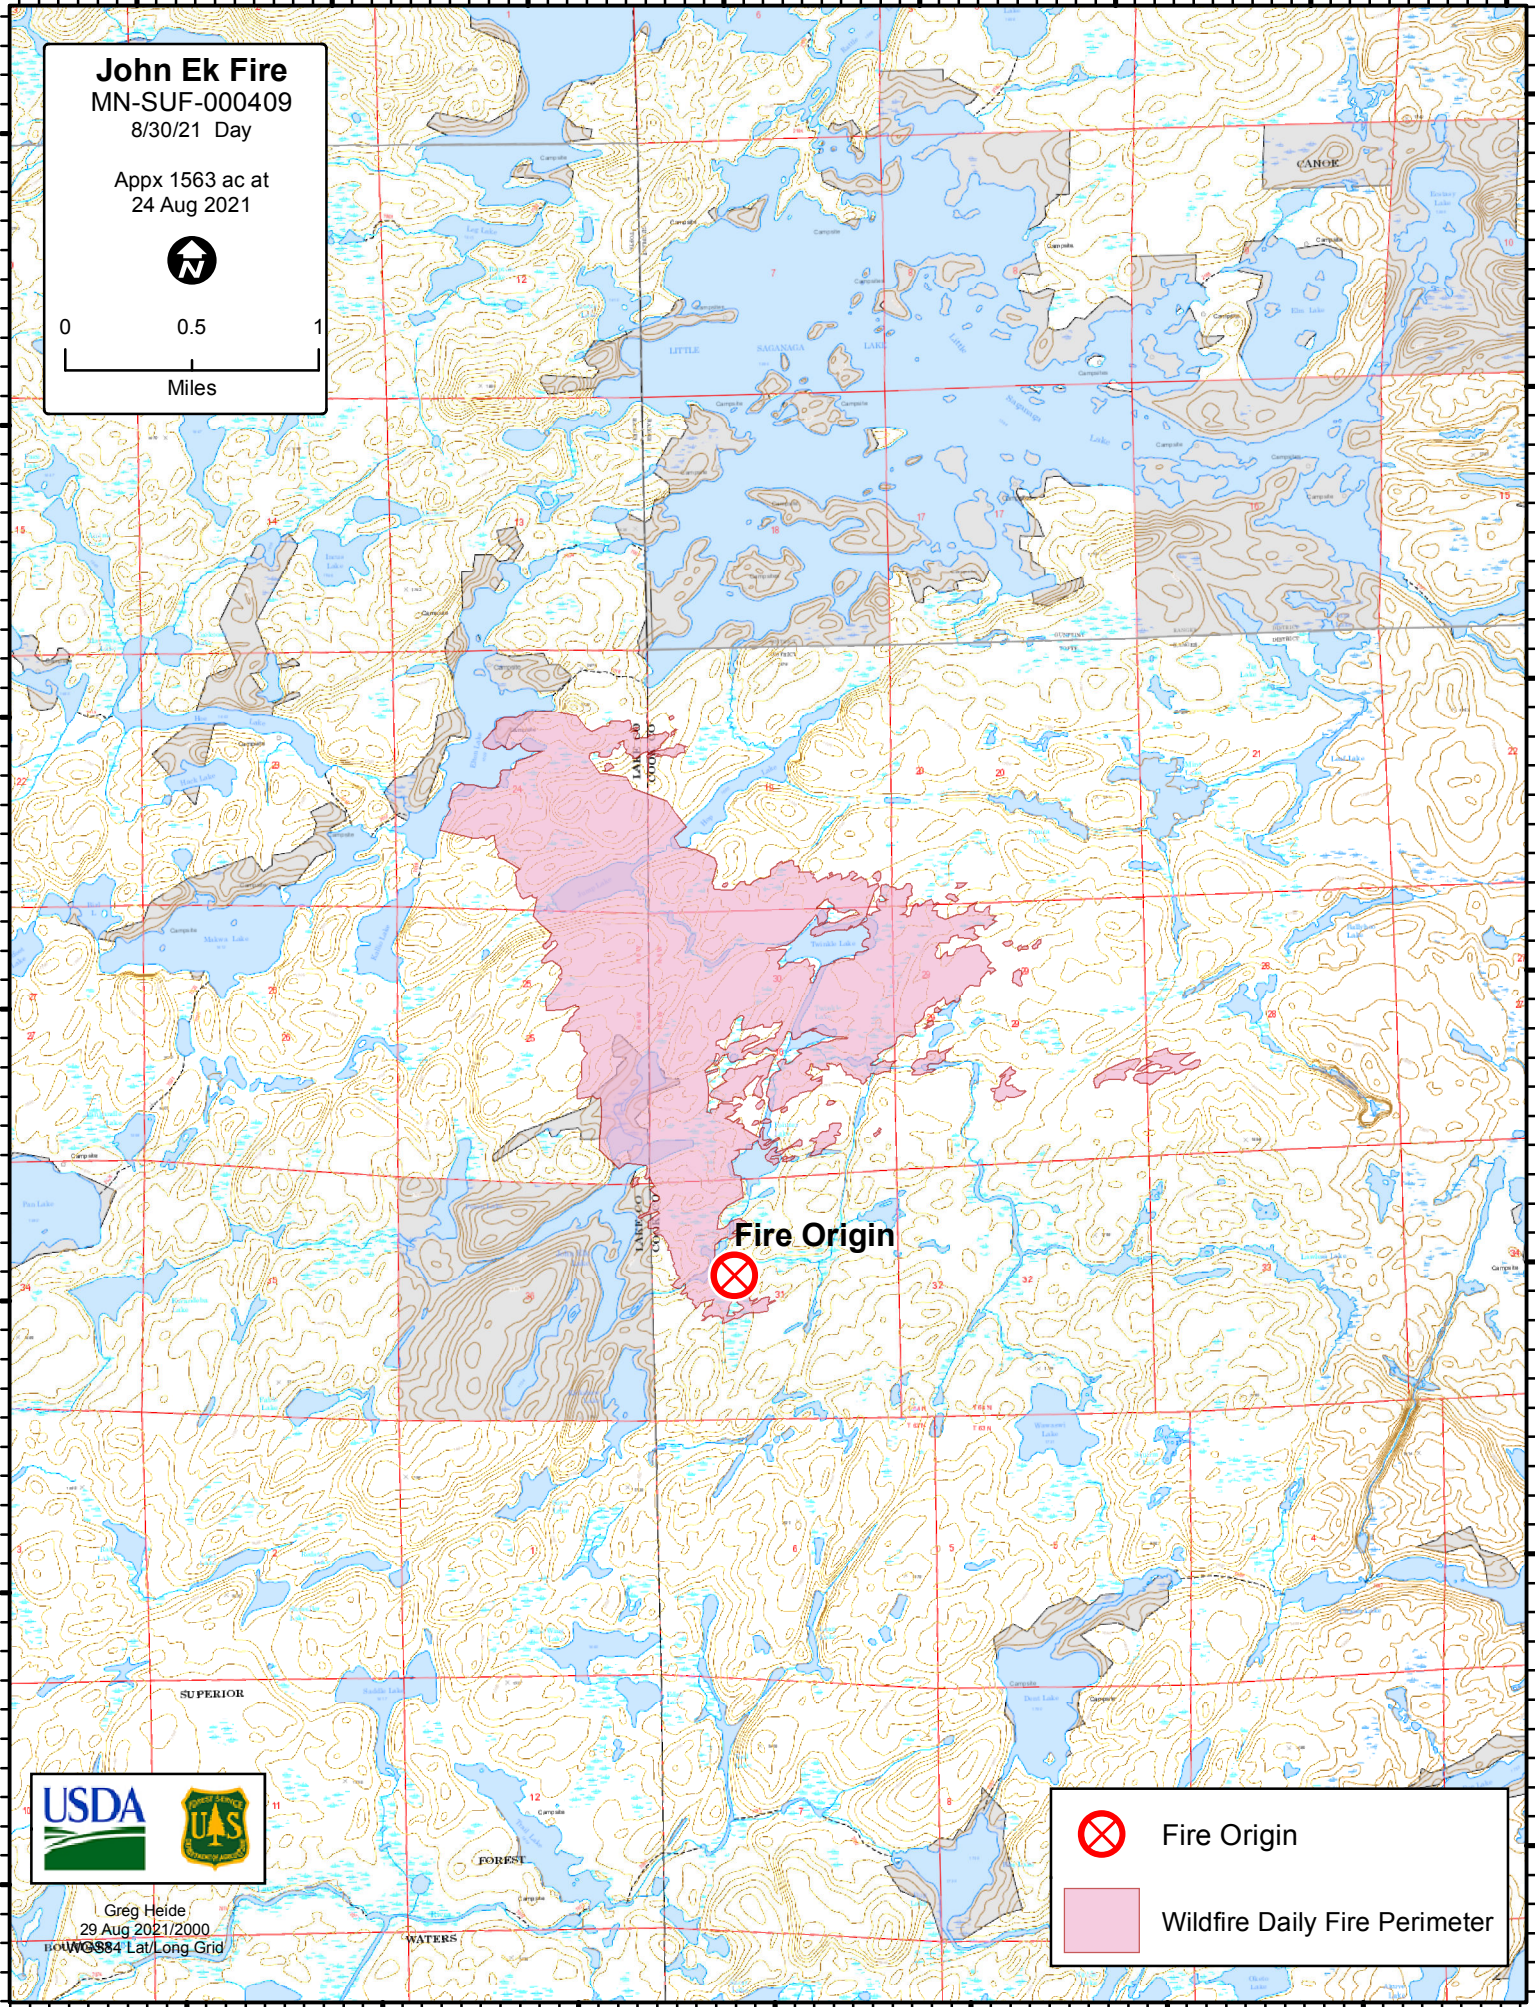

91°4'W 91°3'W 91°2'W 91°1'W 91°0'W 90°59'W 90°58'W 90°57'W

48°3'N
48°2'N
48°1'N
48°0'N
47°59'N
47°58'N
47°57'N

John Ek Fire
 MN-SUF-000409
 8/30/21 Day

Appx 1563 ac at
 24 Aug 2021

Miles

Greg Heide
 29 Aug 2021/2000
 UTM 18Q UTM 84 Lat/Long Grid

Fire Origin

Wildfire Daily Fire Perimeter

91°4'W 91°3'W 91°2'W 91°1'W 91°0'W 90°59'W 90°58'W