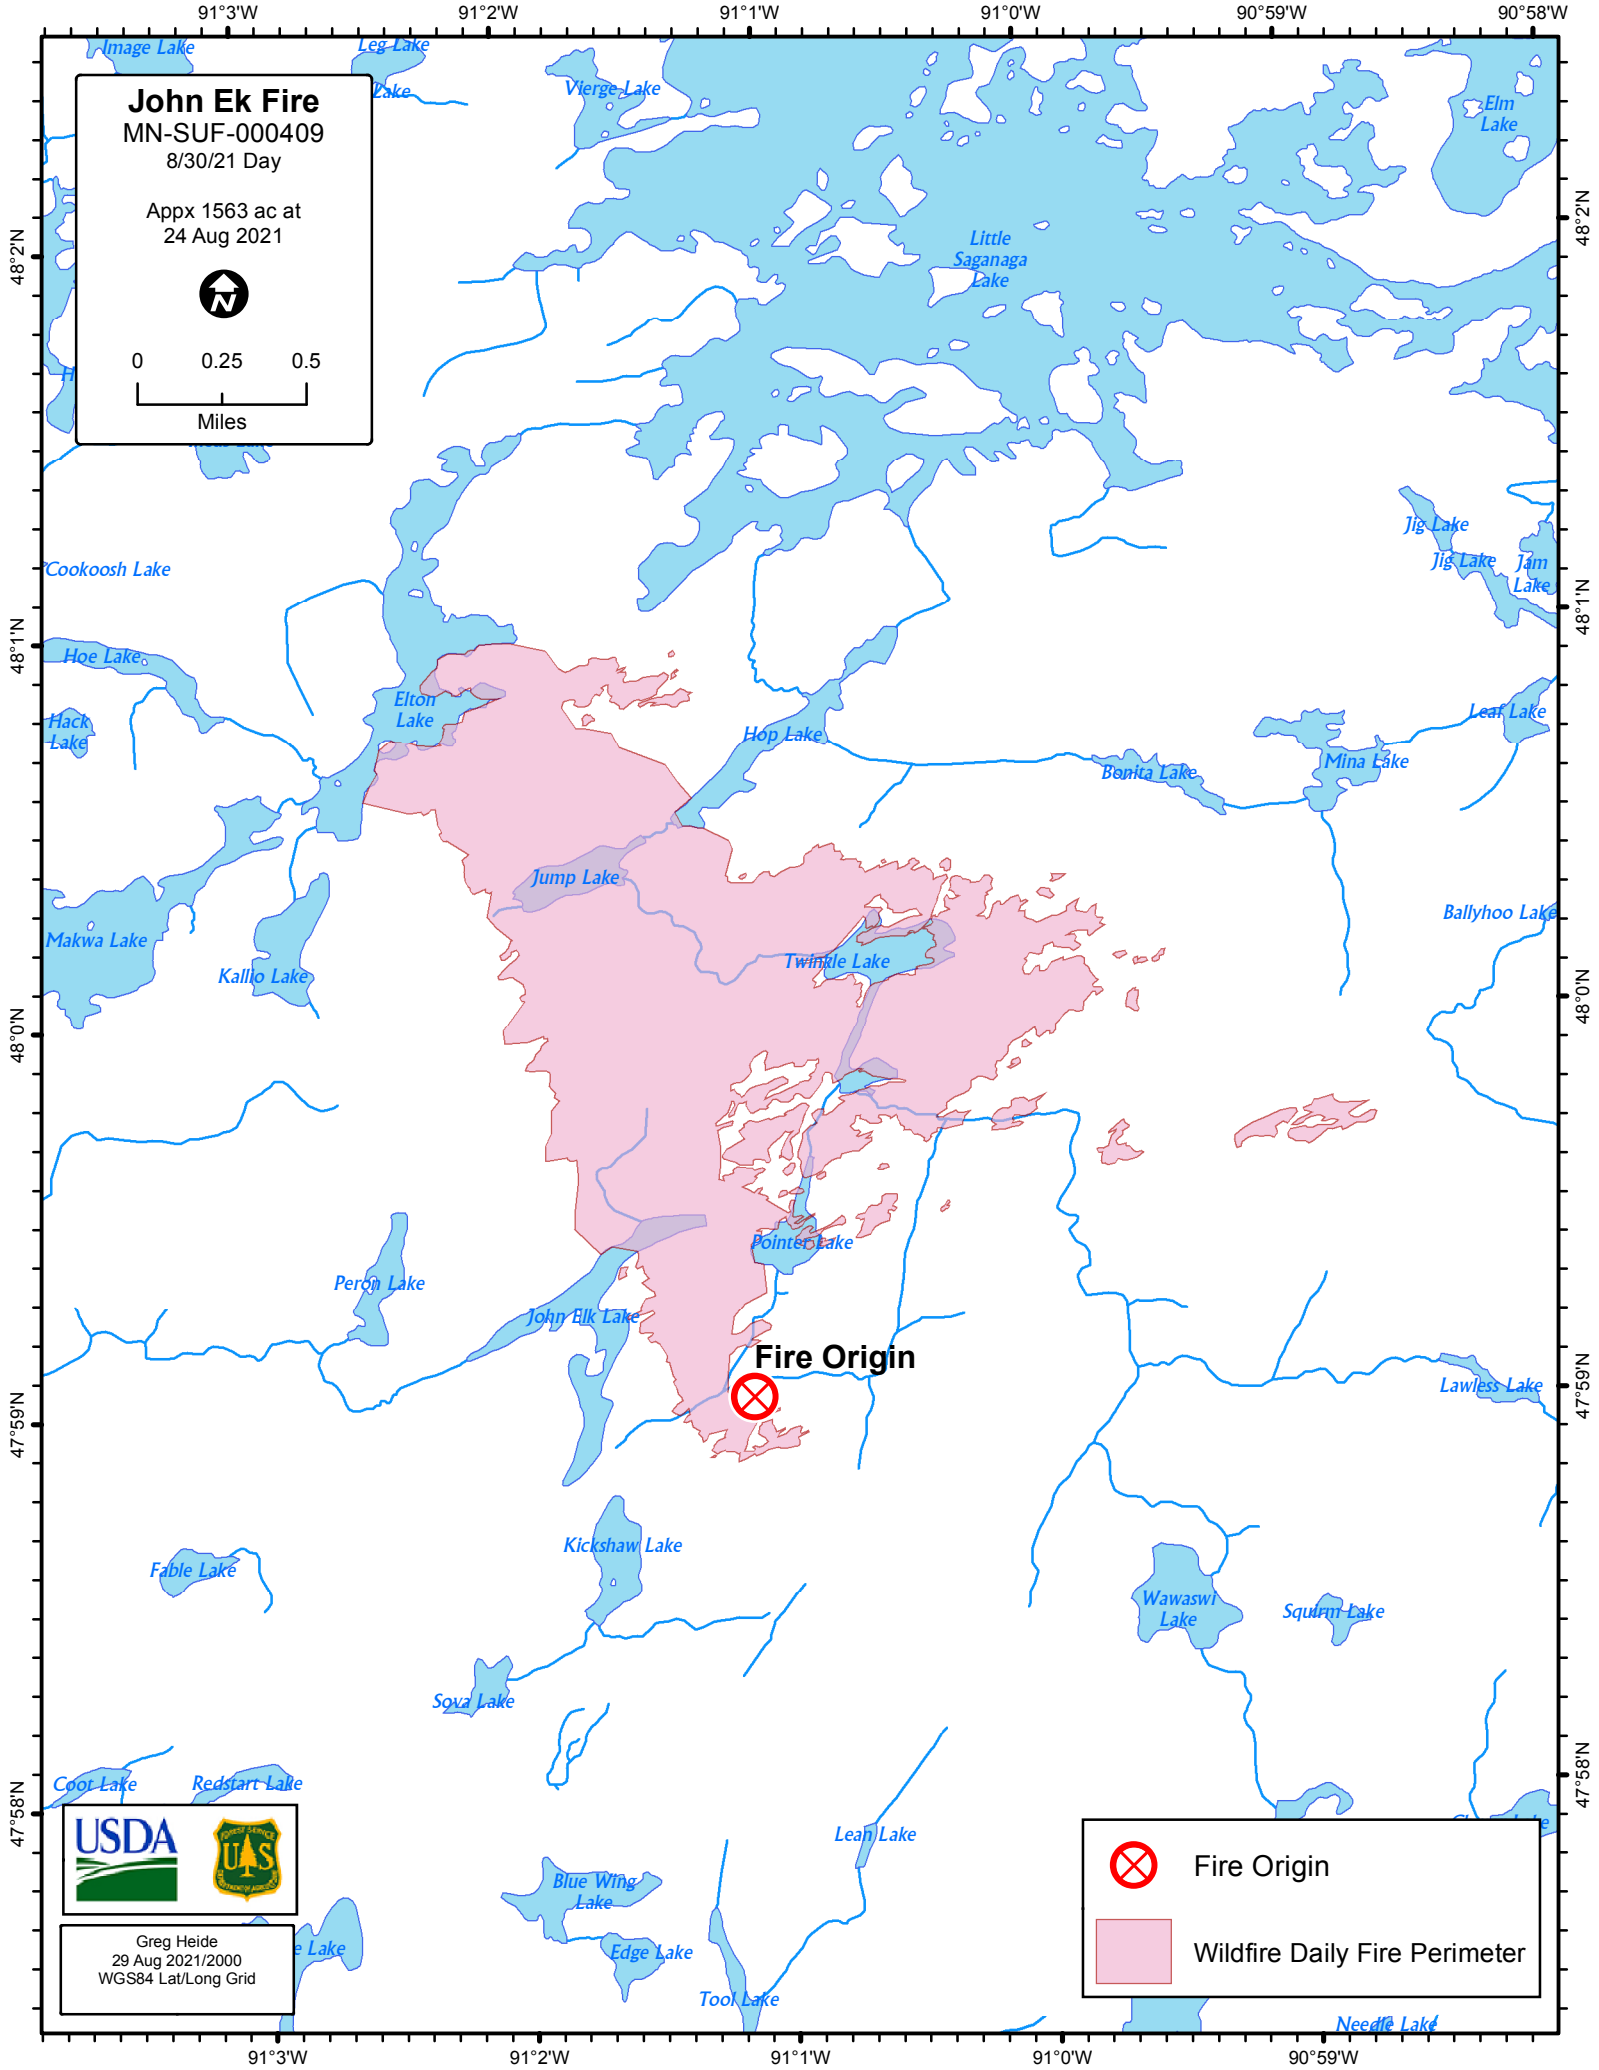

91°3'W 91°2'W 91°1'W 91°0'W 90°59'W 90°58'W

John Ek Fire
 MN-SUF-000409
 8/30/21 Day

Appx 1563 ac at
 24 Aug 2021

0 0.25 0.5
 Miles

Fire Origin

Greg Heide
29 Aug 2021/2000
WGS84 Lat/Long Grid

 Fire Origin

 Wildfire Daily Fire Perimeter

48°2'N
48°1'N
48°0'N
47°59'N
47°58'N

48°2'N
48°1'N
48°0'N
47°59'N
47°58'N

91°3'W 91°2'W 91°1'W 91°0'W 90°59'W 90°58'W