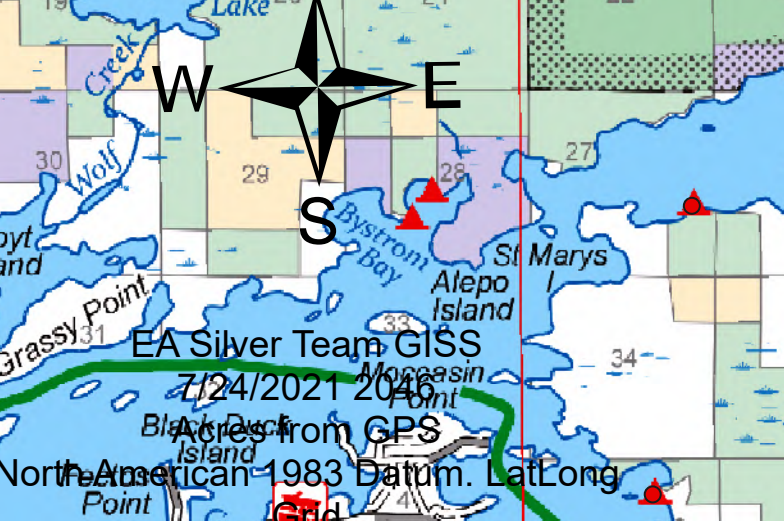

- Wilderness Campsite
- Heliport
- Sling Site
- Incident Command Post
- Drop Point
- ▲ Camp
- Staging Area
- Hot Spot - Spot Fire
- Structure Wrap
- Internet Access
- Repeater
- Canadian Fire Perimeters 7/18/21 11:00
- Wildfire Daily Fire Perimeter

Transportation Map
 West Zone Complex/Delta Lake
 MN-SUF-000339
 MN-SUF-000333
 Delta Lake 62 acres at 7/20/21 19:00

48°23.90'N
48°22'N
48°20'N
48°18'N
48°16'N
48°14'N
48°12'N
48°10'N
48°8'N
48°6'N
48°4'N
48°2'N
48°N
47°58'N
47°56'N
47°54'N
47°52'N
47°50'N
47°48'N
47°46'N
47°44'N
47°42'N
47°40'N
47°38'N
47°36.01'N
47°34'N
47°32'N
47°30'N
47°28'N
47°26'N
47°24'N

92°26'W
92°24'W
92°22'W
92°20'W
92°18'W
92°16'W
92°14'W
92°12'W
92°10'W
92°8'W
92°6.01'W
92°4'W
92°2'W
92°W
91°58'W
91°56'W
91°54'W
91°52'W
91°50'W
91°48'W
91°46'W
91°44'W
91°42'W
91°40'W
91°38'W
91°36.01'W
91°34'W
91°32'W
91°30'W
91°28'W
91°26'W
91°24'W