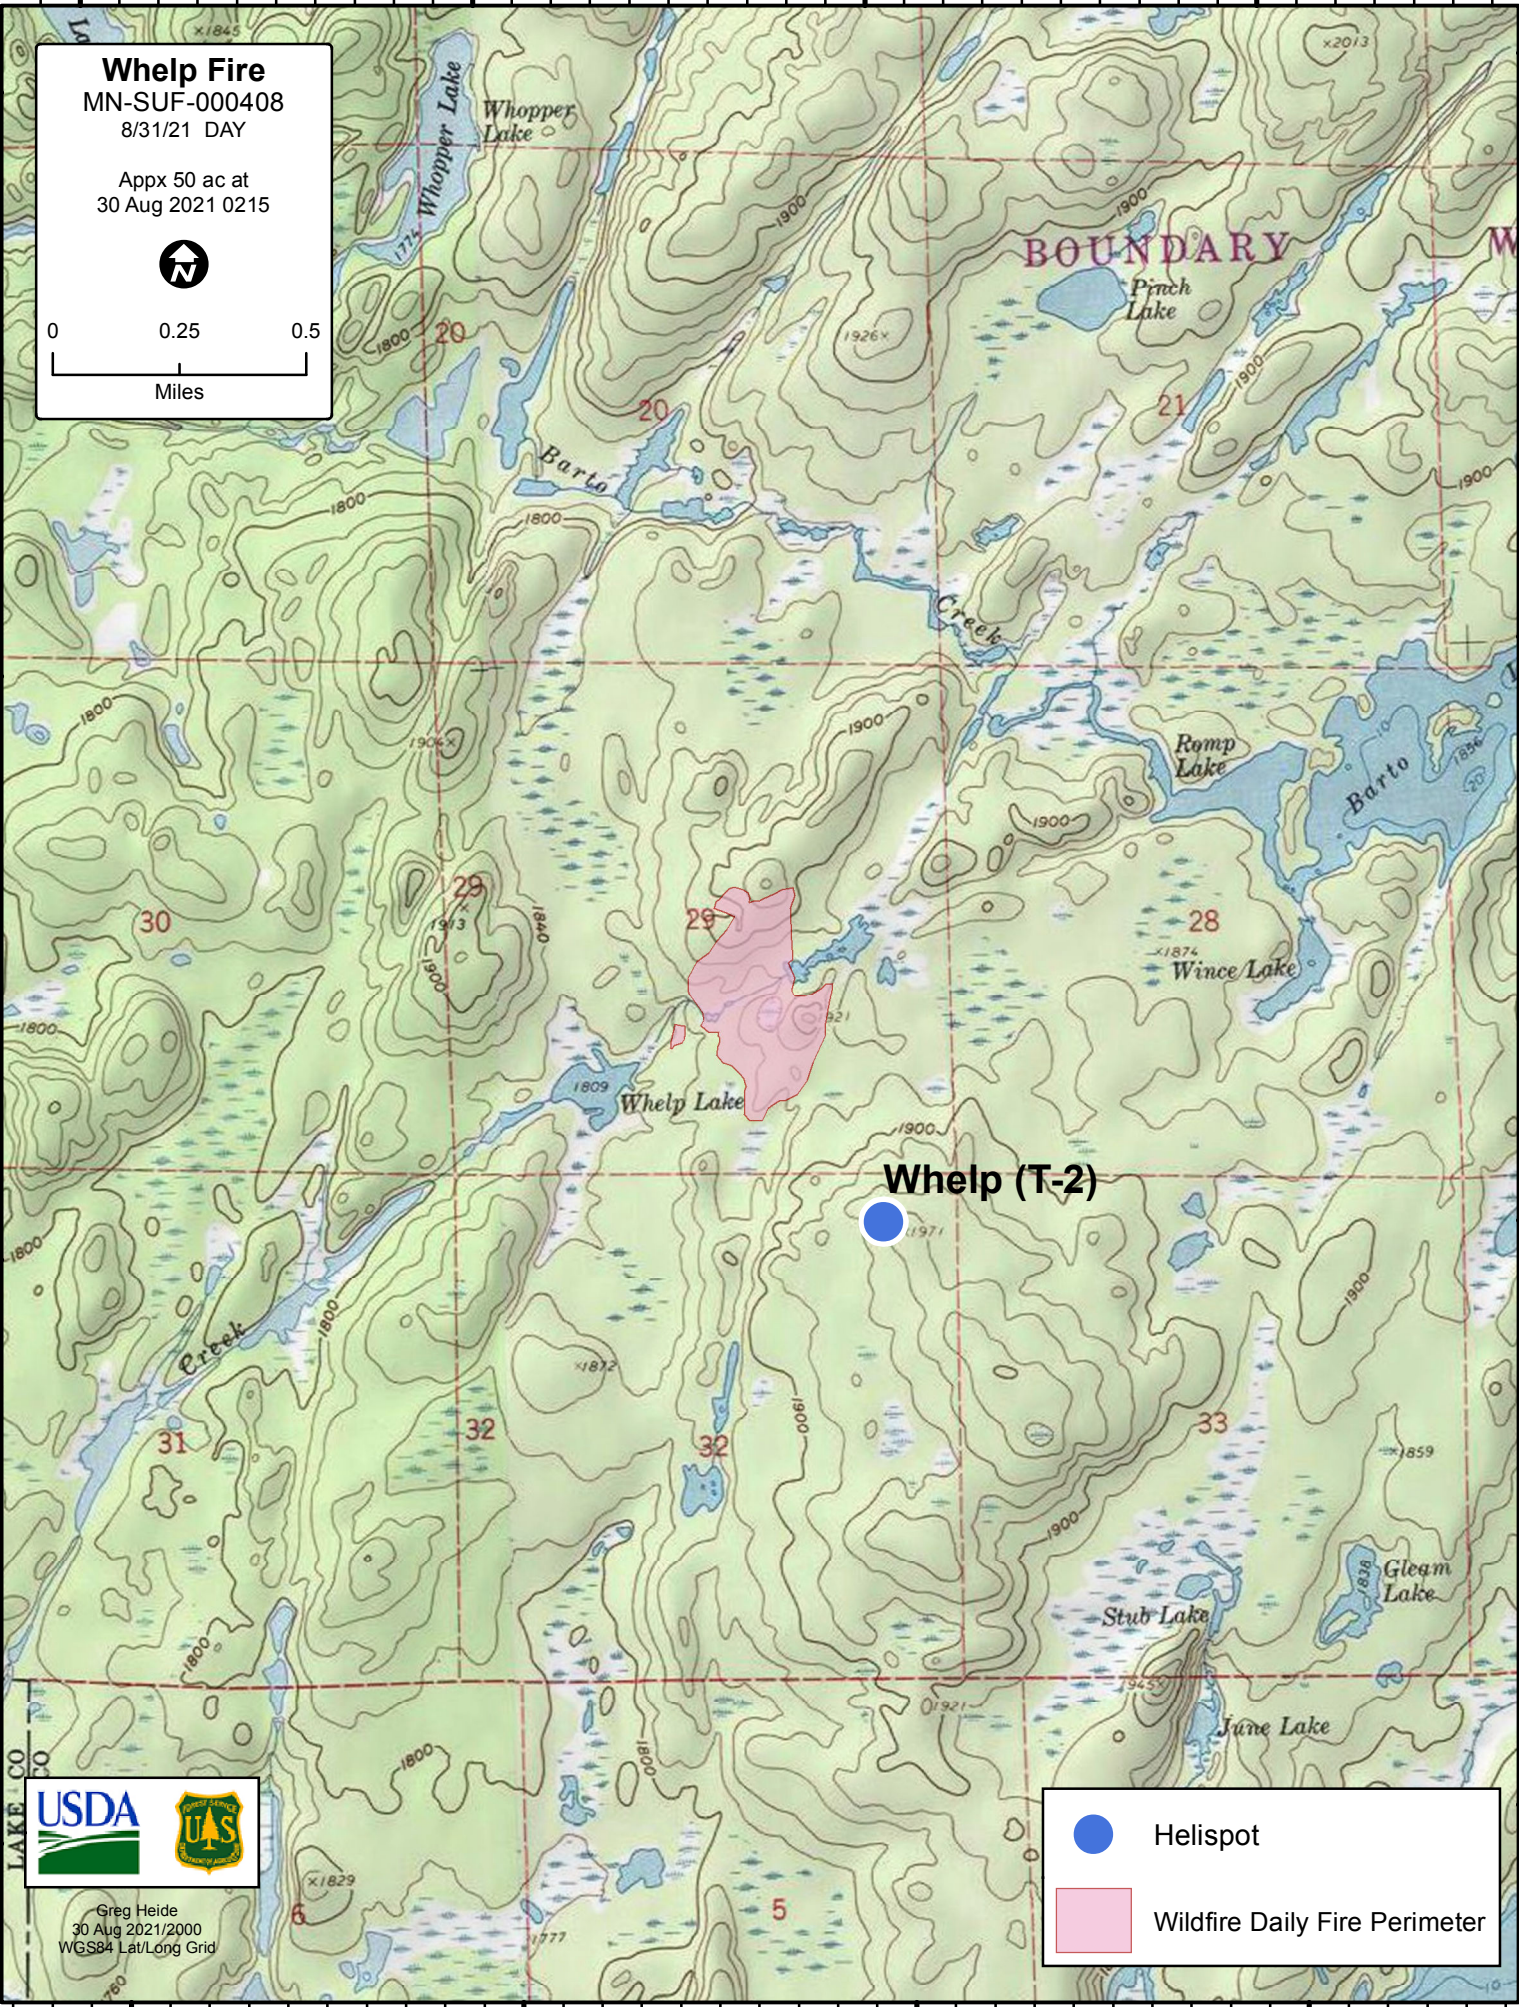

91°1'W 91°0'W 90°59'W 90°58'W

47°56'N 47°55'N 47°54'N 47°53'N

47°56'N 47°55'N 47°54'N 47°53'N

Whelp Fire
 MN-SUF-000408
 8/31/21 DAY

Appx 50 ac at
 30 Aug 2021 0215

Miles

Greg Heide
 30 Aug 2021/2000
 WGS84 Lat/Long Grid

Helispot
 Wildfire Daily Fire Perimeter

91°1'W 91°0'W 90°59'W 90°58'W