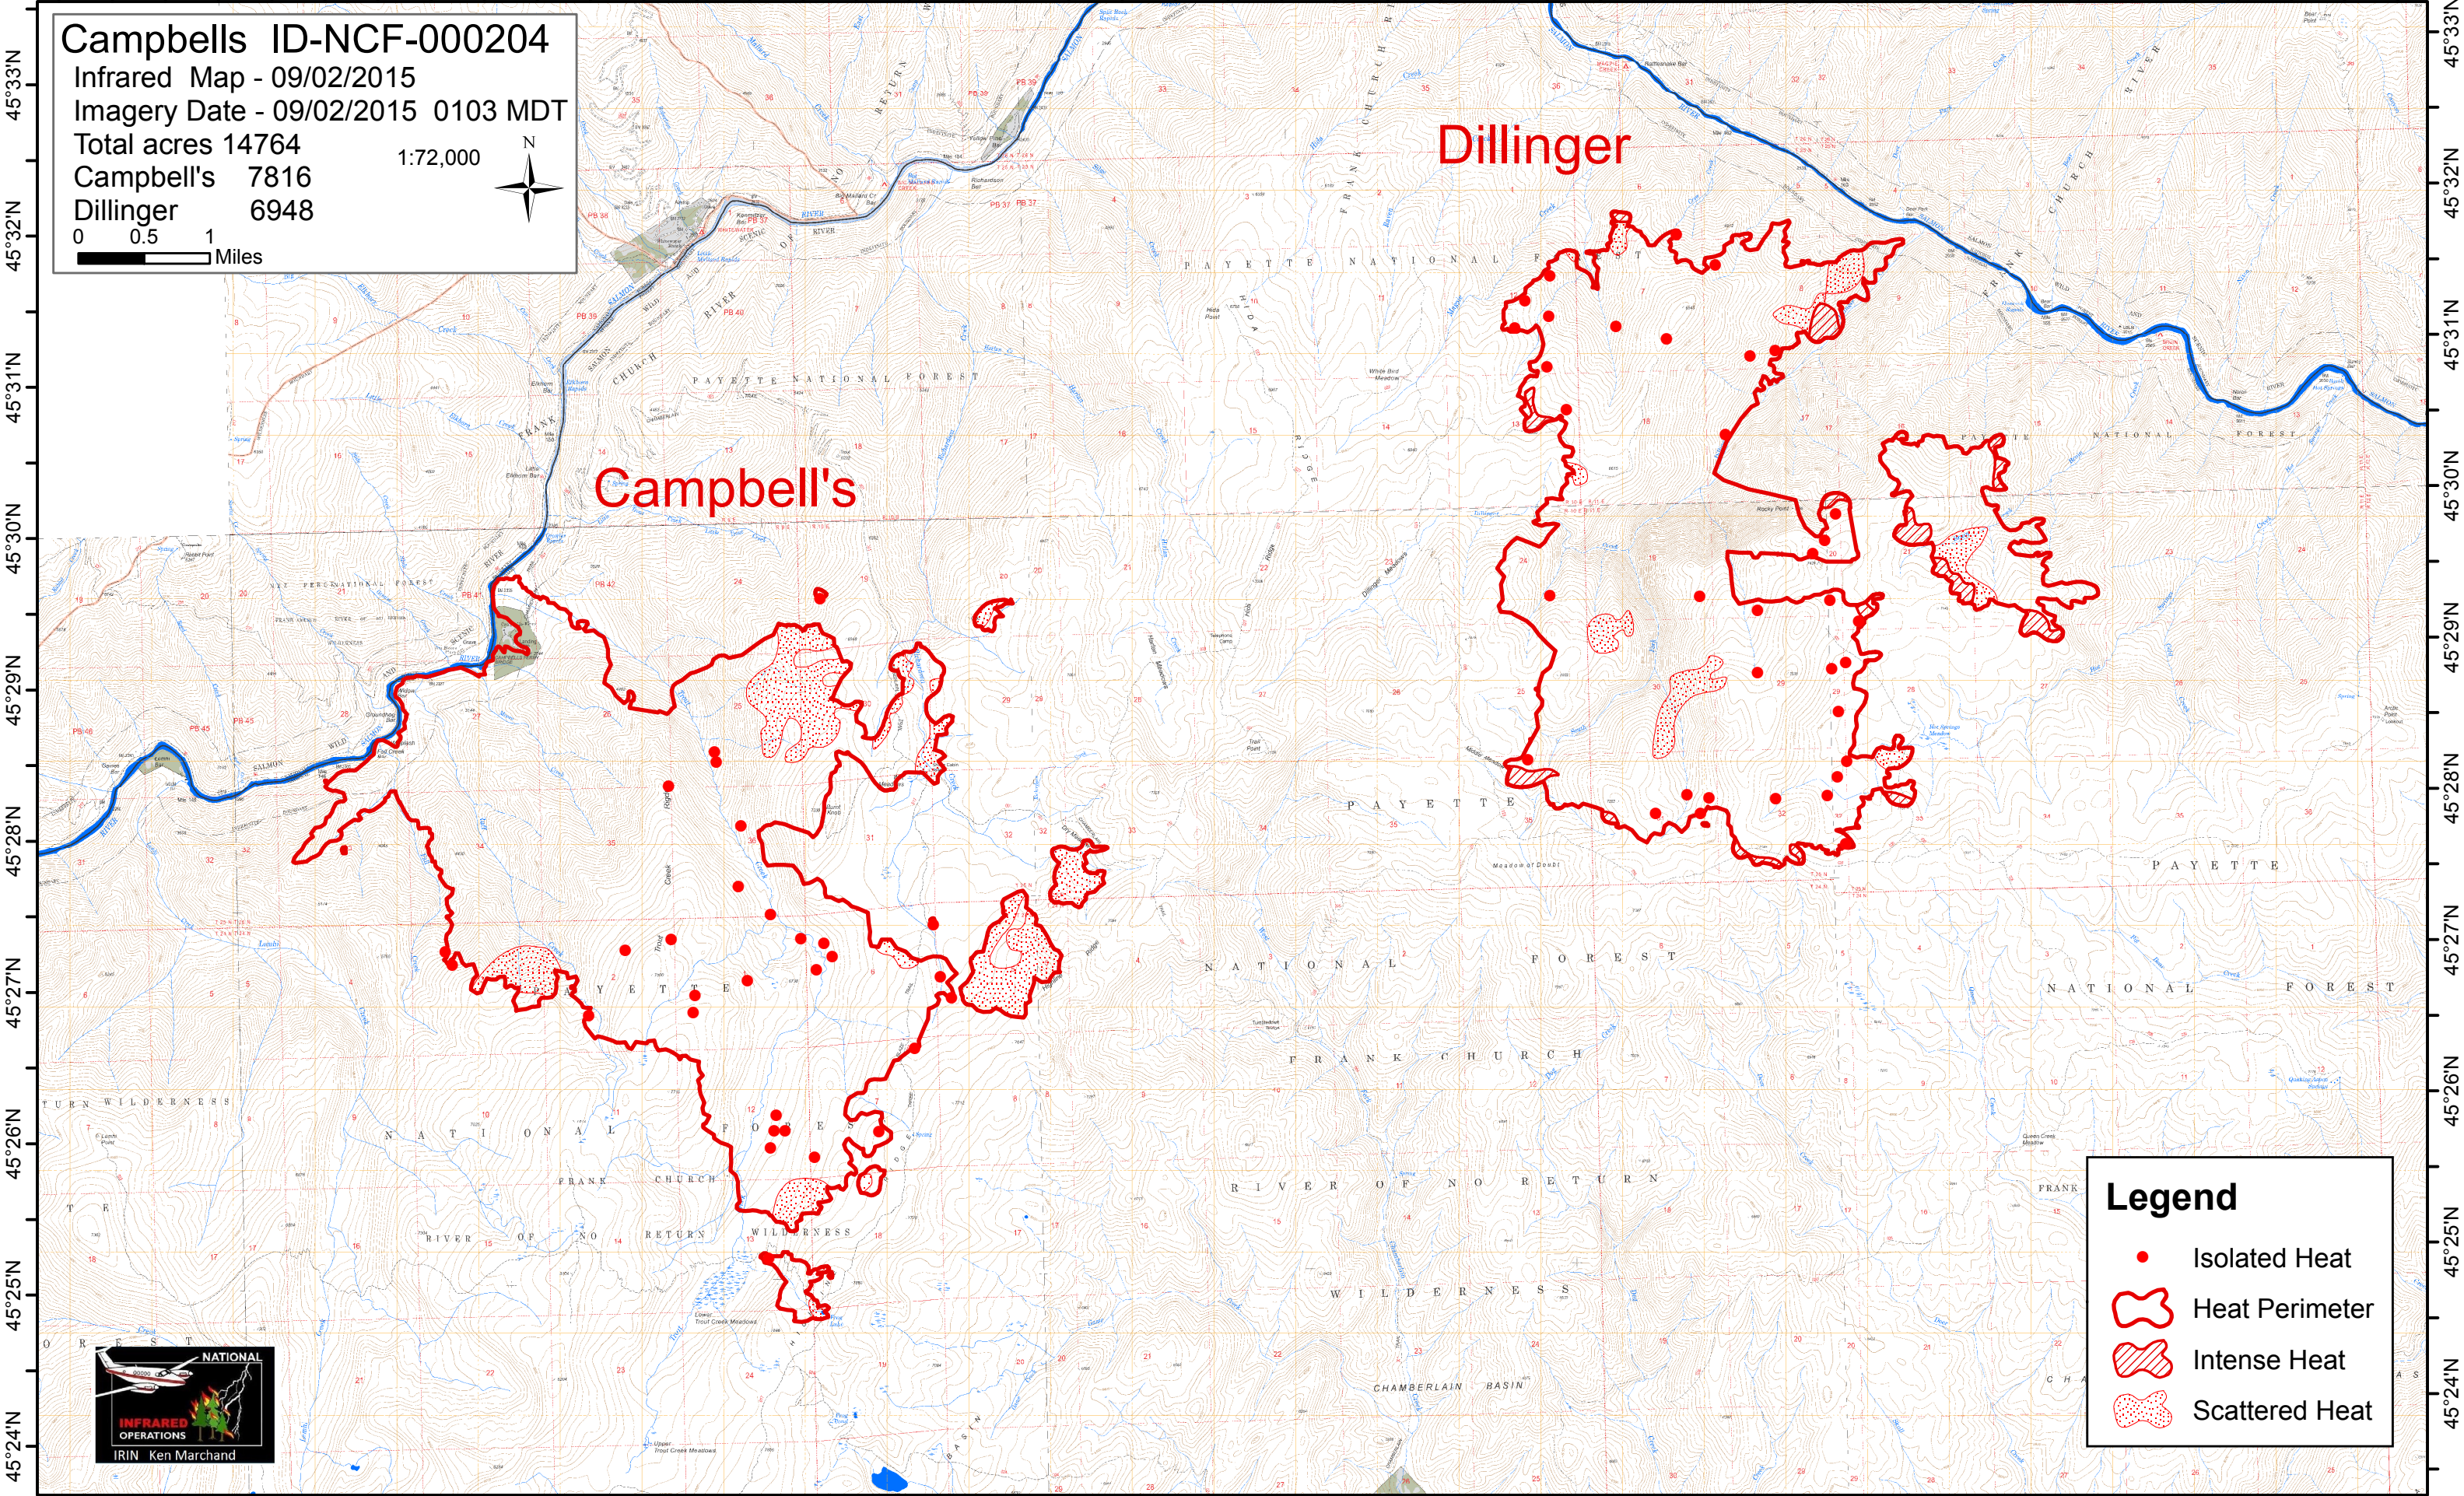

115°24'W 115°23'W 115°22'W 115°21'W 115°20'W 115°19'W 115°18'W 115°17'W 115°16'W 115°15'W 115°14'W 115°13'W 115°12'W 115°11'W 115°10'W 115°9'W 115°8'W 115°7'W 115°6'W 115°5'W 115°4'W 115°3'W 115°2'W

**Campbells ID-NCF-000204**  
Infrared Map - 09/02/2015  
Imagery Date - 09/02/2015 0103 MDT  
Total acres 14764  
Campbell's 7816  
Dillinger 6948  
1:72,000  
0 0.5 1 Miles

**Dillinger**

**Campbell's**

**Legend**

- Isolated Heat
- Heat Perimeter
- Intense Heat
- Scattered Heat

115°24'W 115°23'W 115°22'W 115°21'W 115°20'W 115°19'W 115°18'W 115°17'W 115°16'W 115°15'W 115°14'W 115°13'W 115°12'W 115°11'W 115°10'W 115°9'W 115°8'W 115°7'W 115°6'W 115°5'W 115°4'W 115°3'W 115°2'W