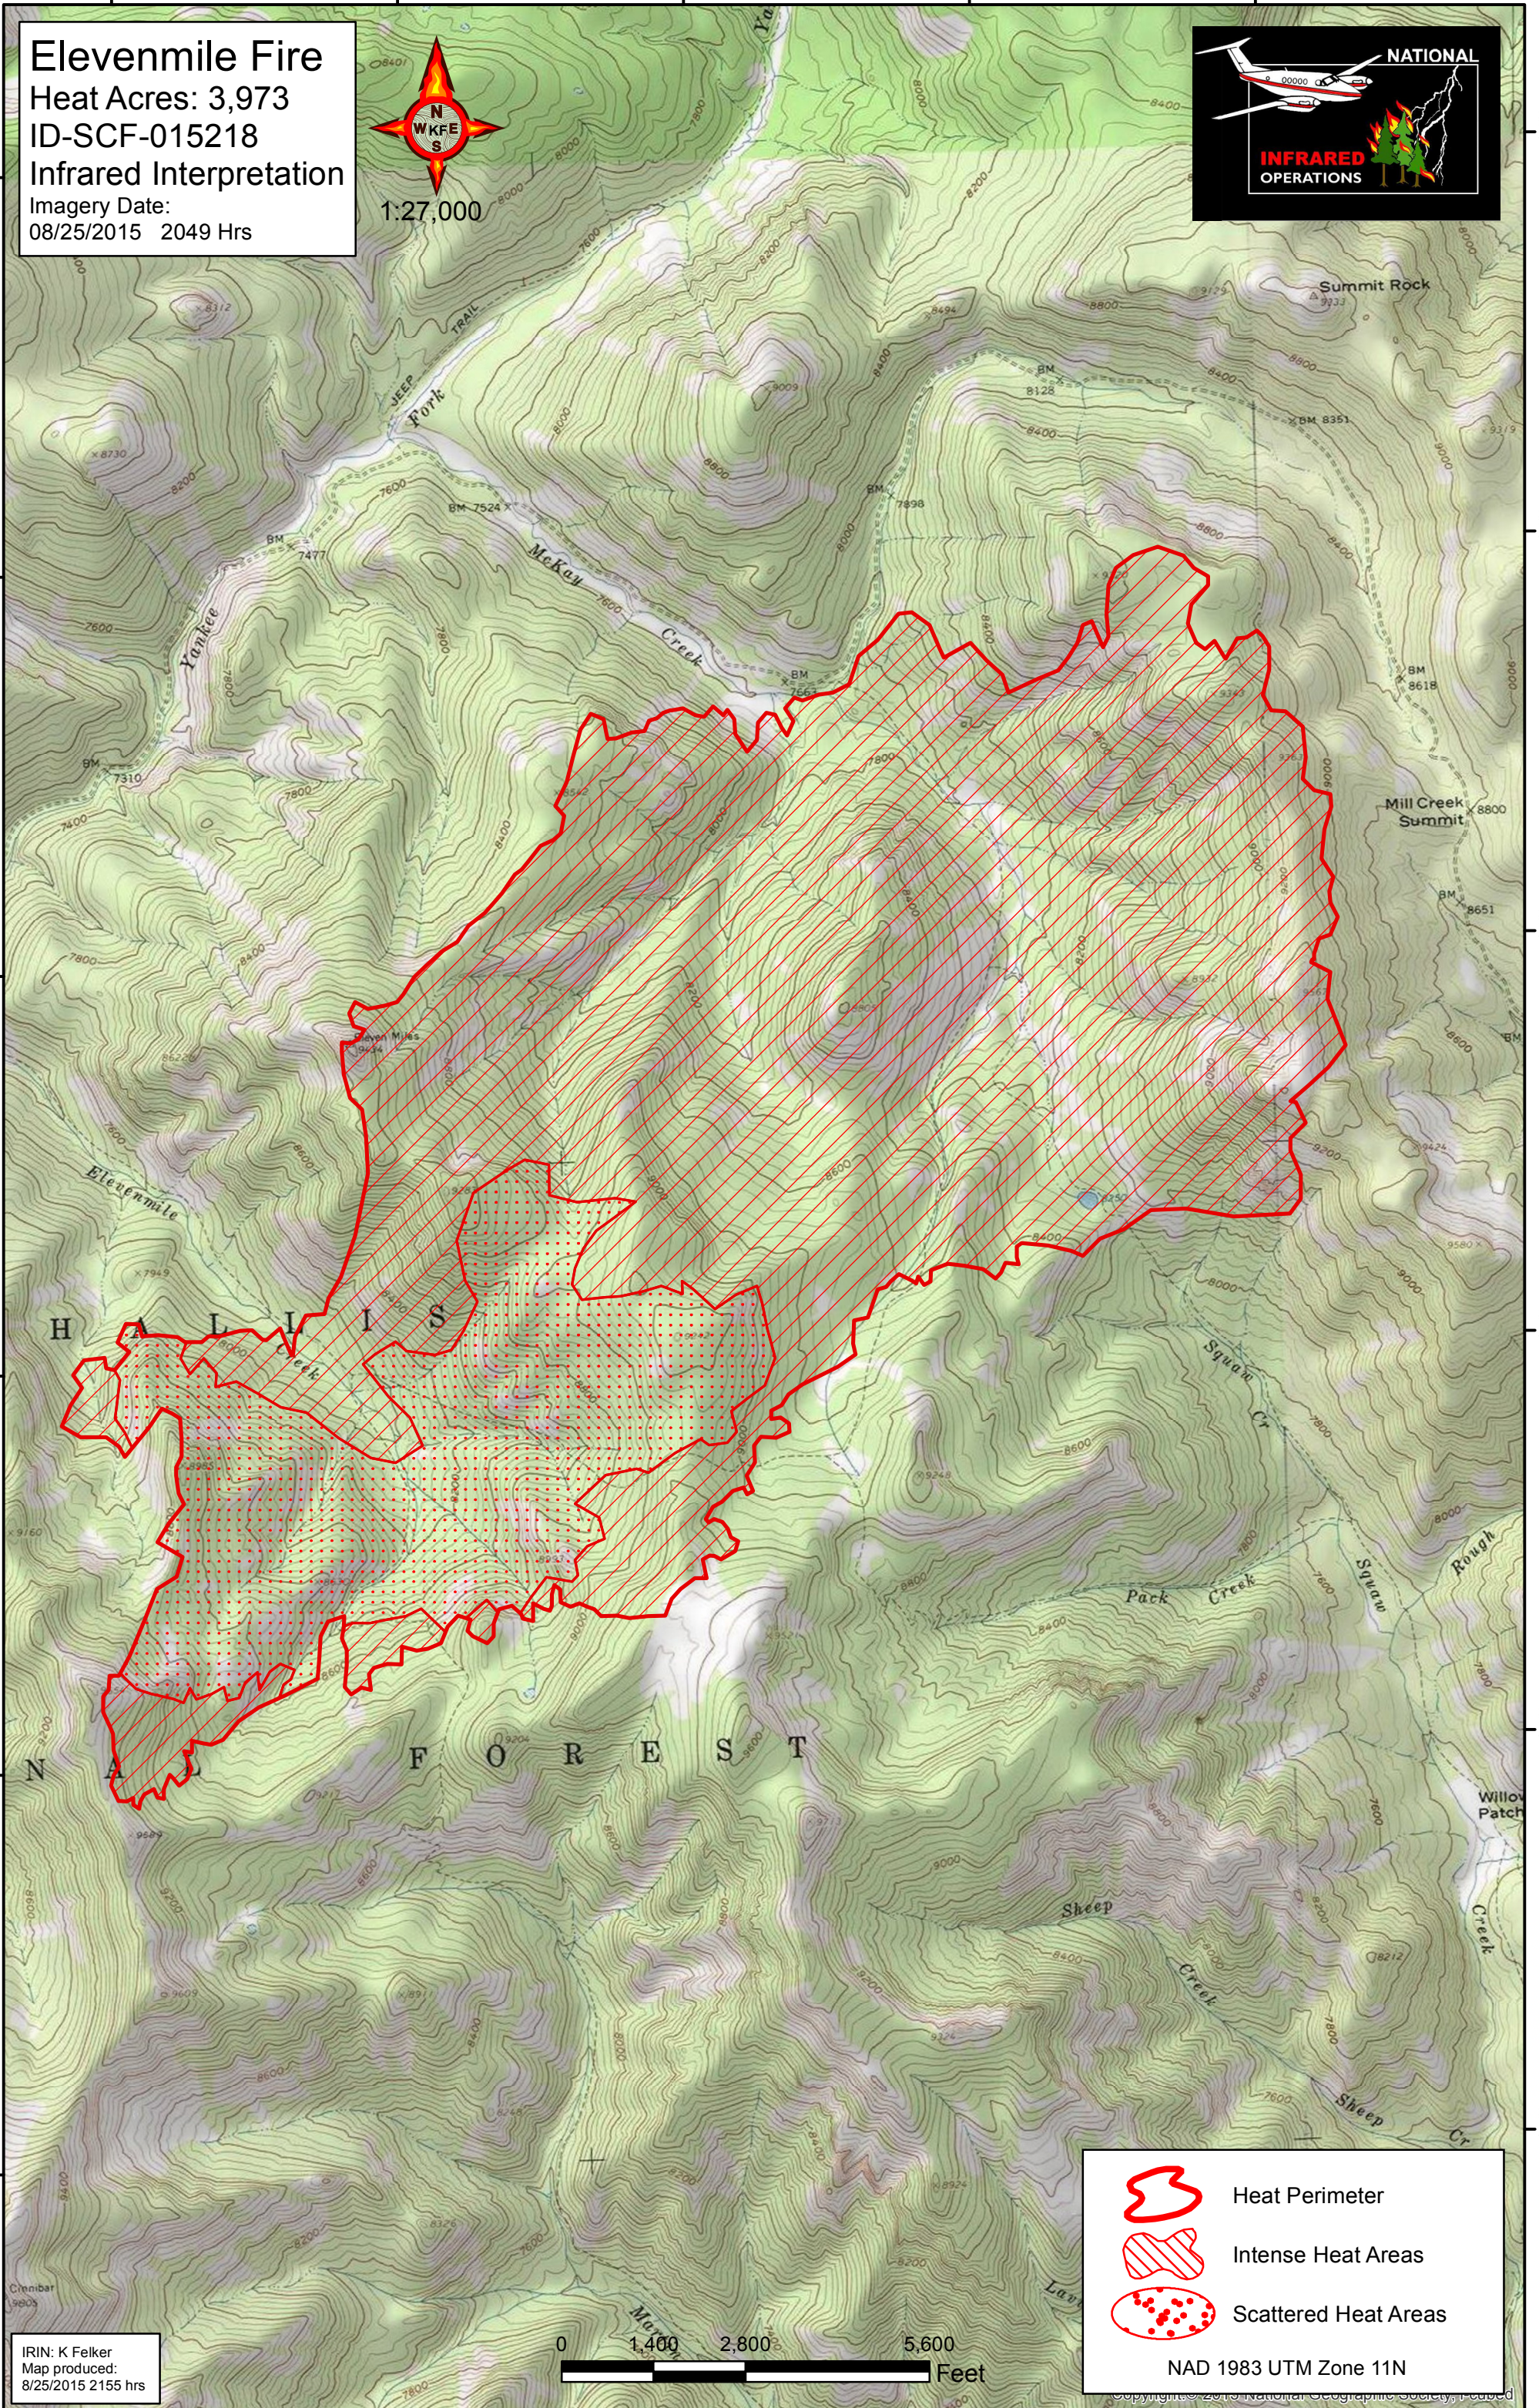

Elevenmile Fire
Heat Acres: 3,973
ID-SCF-015218
Infrared Interpretation
Imagery Date:
08/25/2015 2049 Hrs

H A L L I S
F O R E S T

- Heat Perimeter
- Intense Heat Areas
- Scattered Heat Areas

NAD 1983 UTM Zone 11N

IRIN: K Felker
Map produced:
8/25/2015 2155 hrs

114°34'W 114°33'W 114°32'W 114°31'W 114°30'W
44°30'N 44°29'N 44°28'N 44°27'N 44°26'N 44°25'N