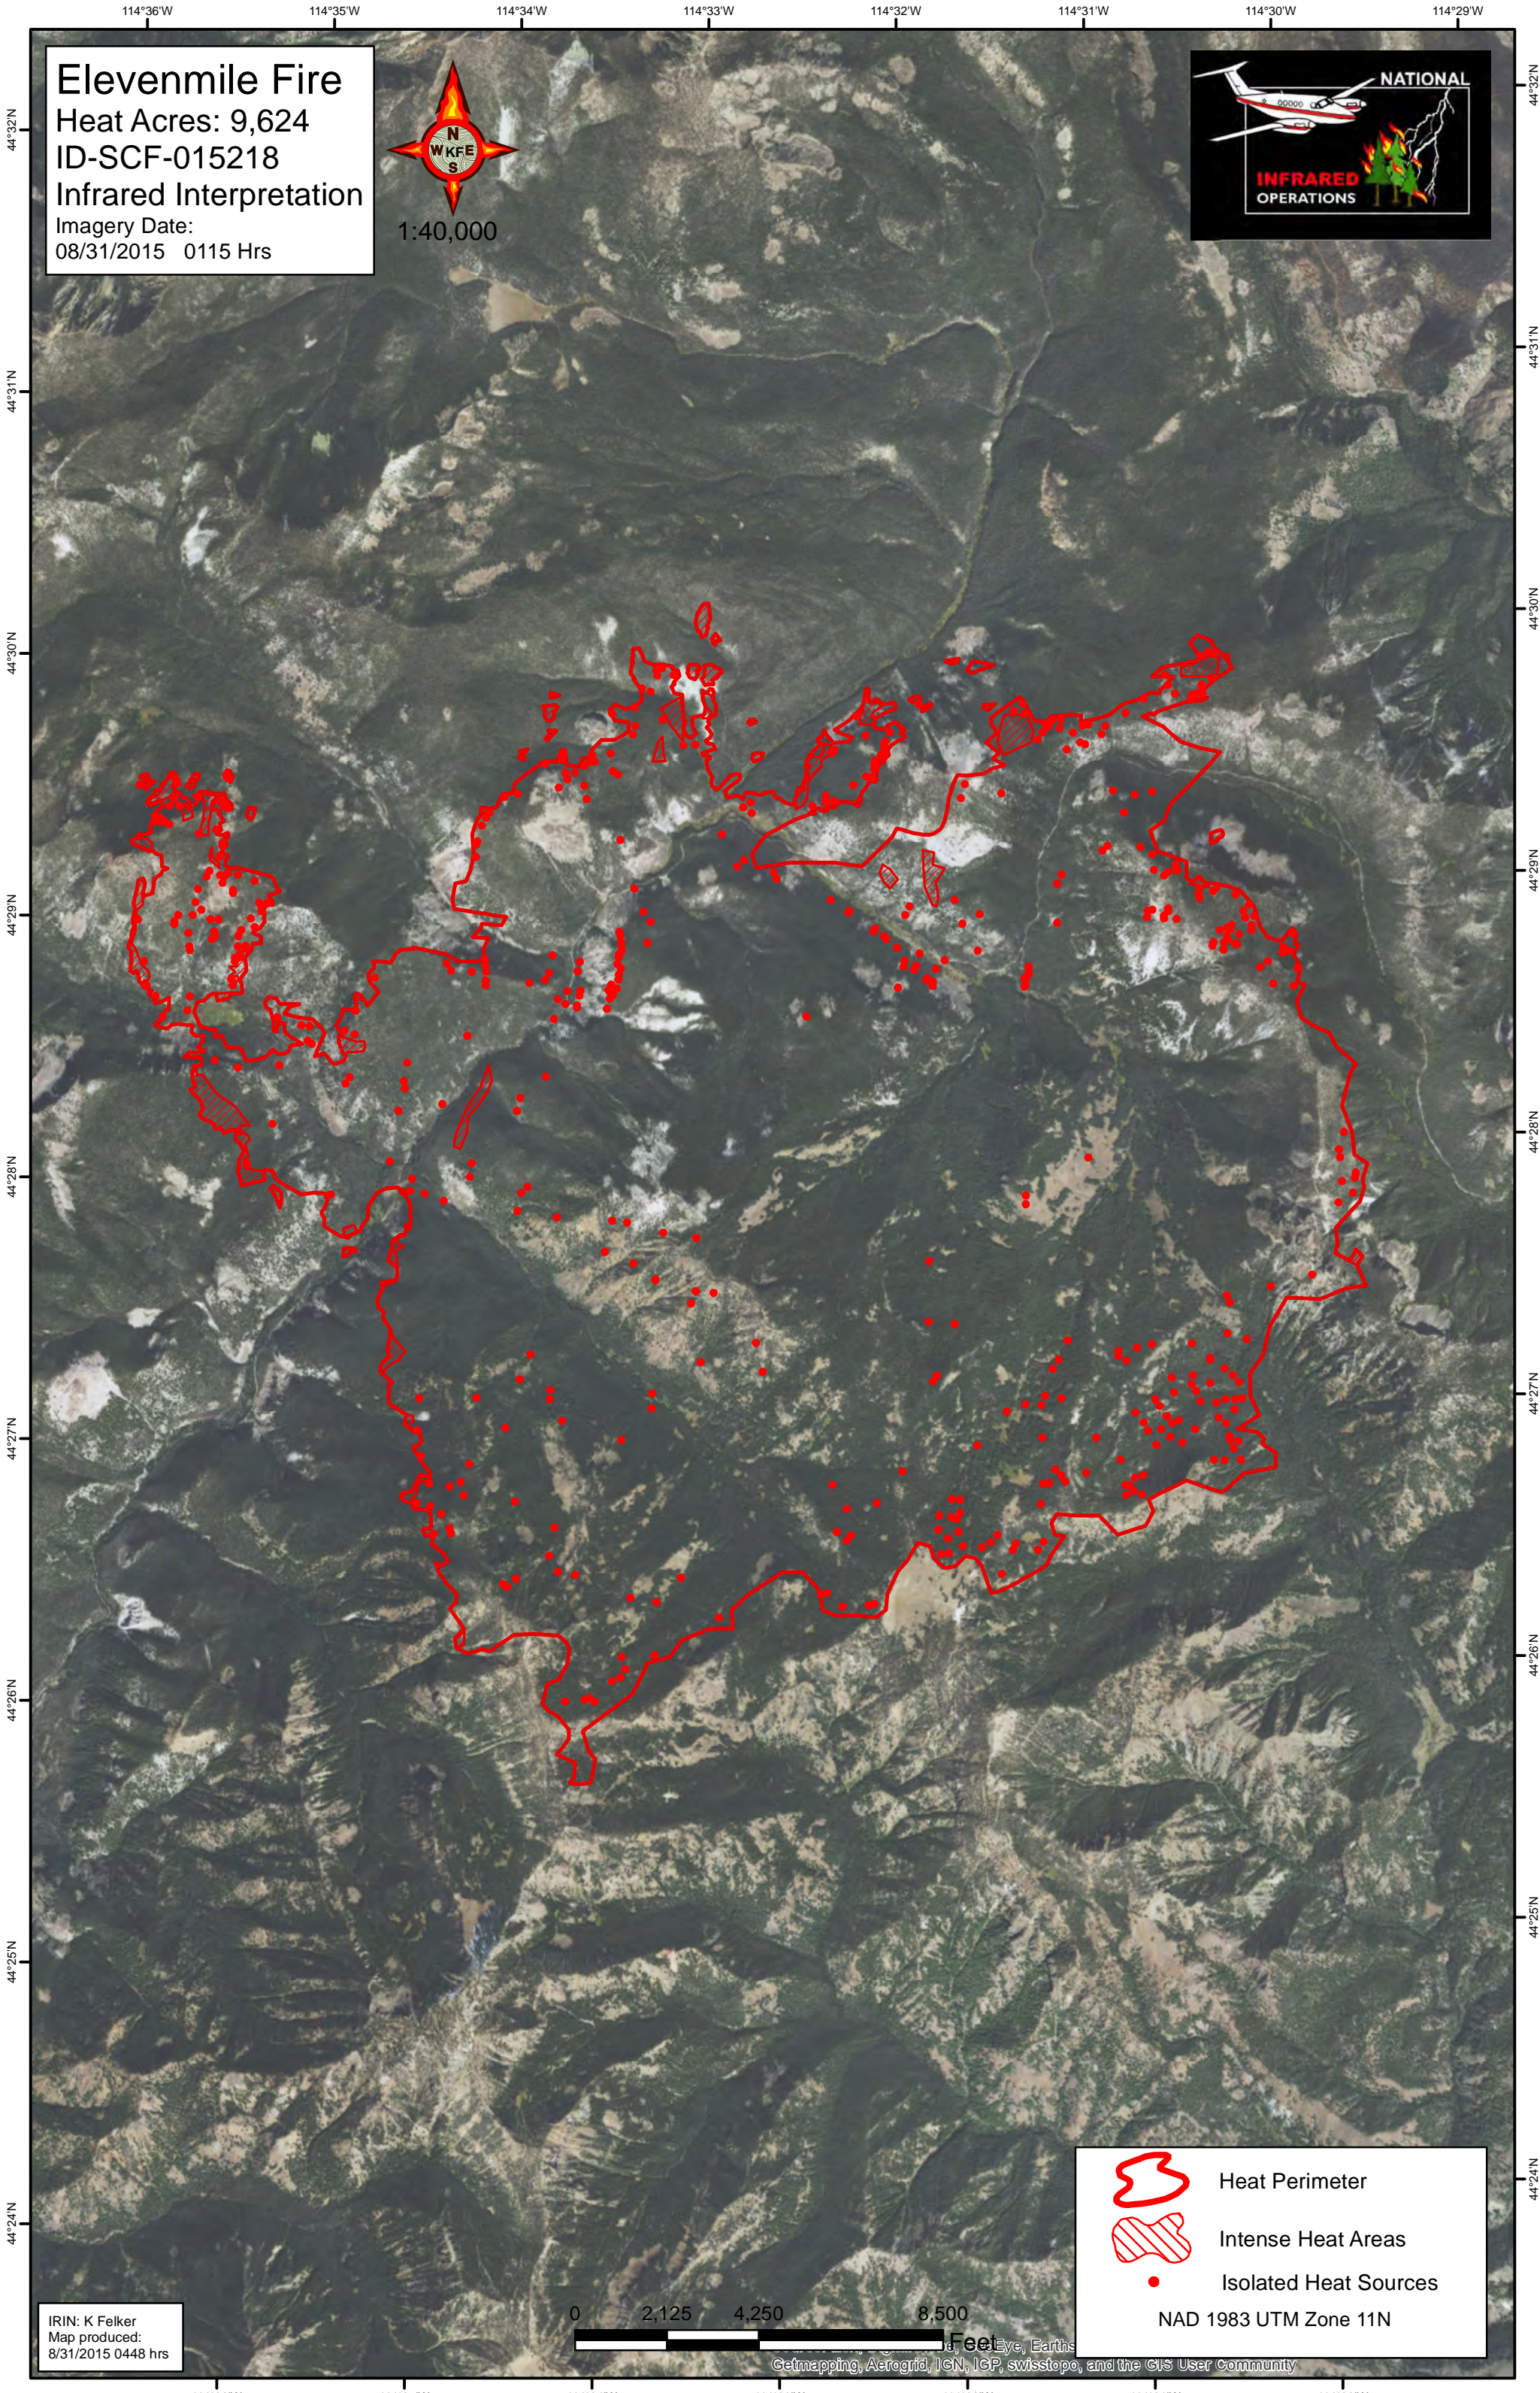

Elevenmile Fire
Heat Acres: 9,624
ID-SCF-015218
Infrared Interpretation
Imagery Date:
08/31/2015 0115 Hrs

44°32'N
44°31'N
44°30'N
44°29'N
44°28'N
44°27'N
44°26'N
44°25'N
44°24'N

44°32'N
44°31'N
44°30'N
44°29'N
44°28'N
44°27'N
44°26'N
44°25'N
44°24'N

IRIN: K Felker
Map produced:
8/31/2015 0448 hrs

	Heat Perimeter
	Intense Heat Areas
	Isolated Heat Sources
NAD 1983 UTM Zone 11N	

114°36'W 114°35'W 114°34'W 114°33'W 114°32'W 114°31'W 114°30'W