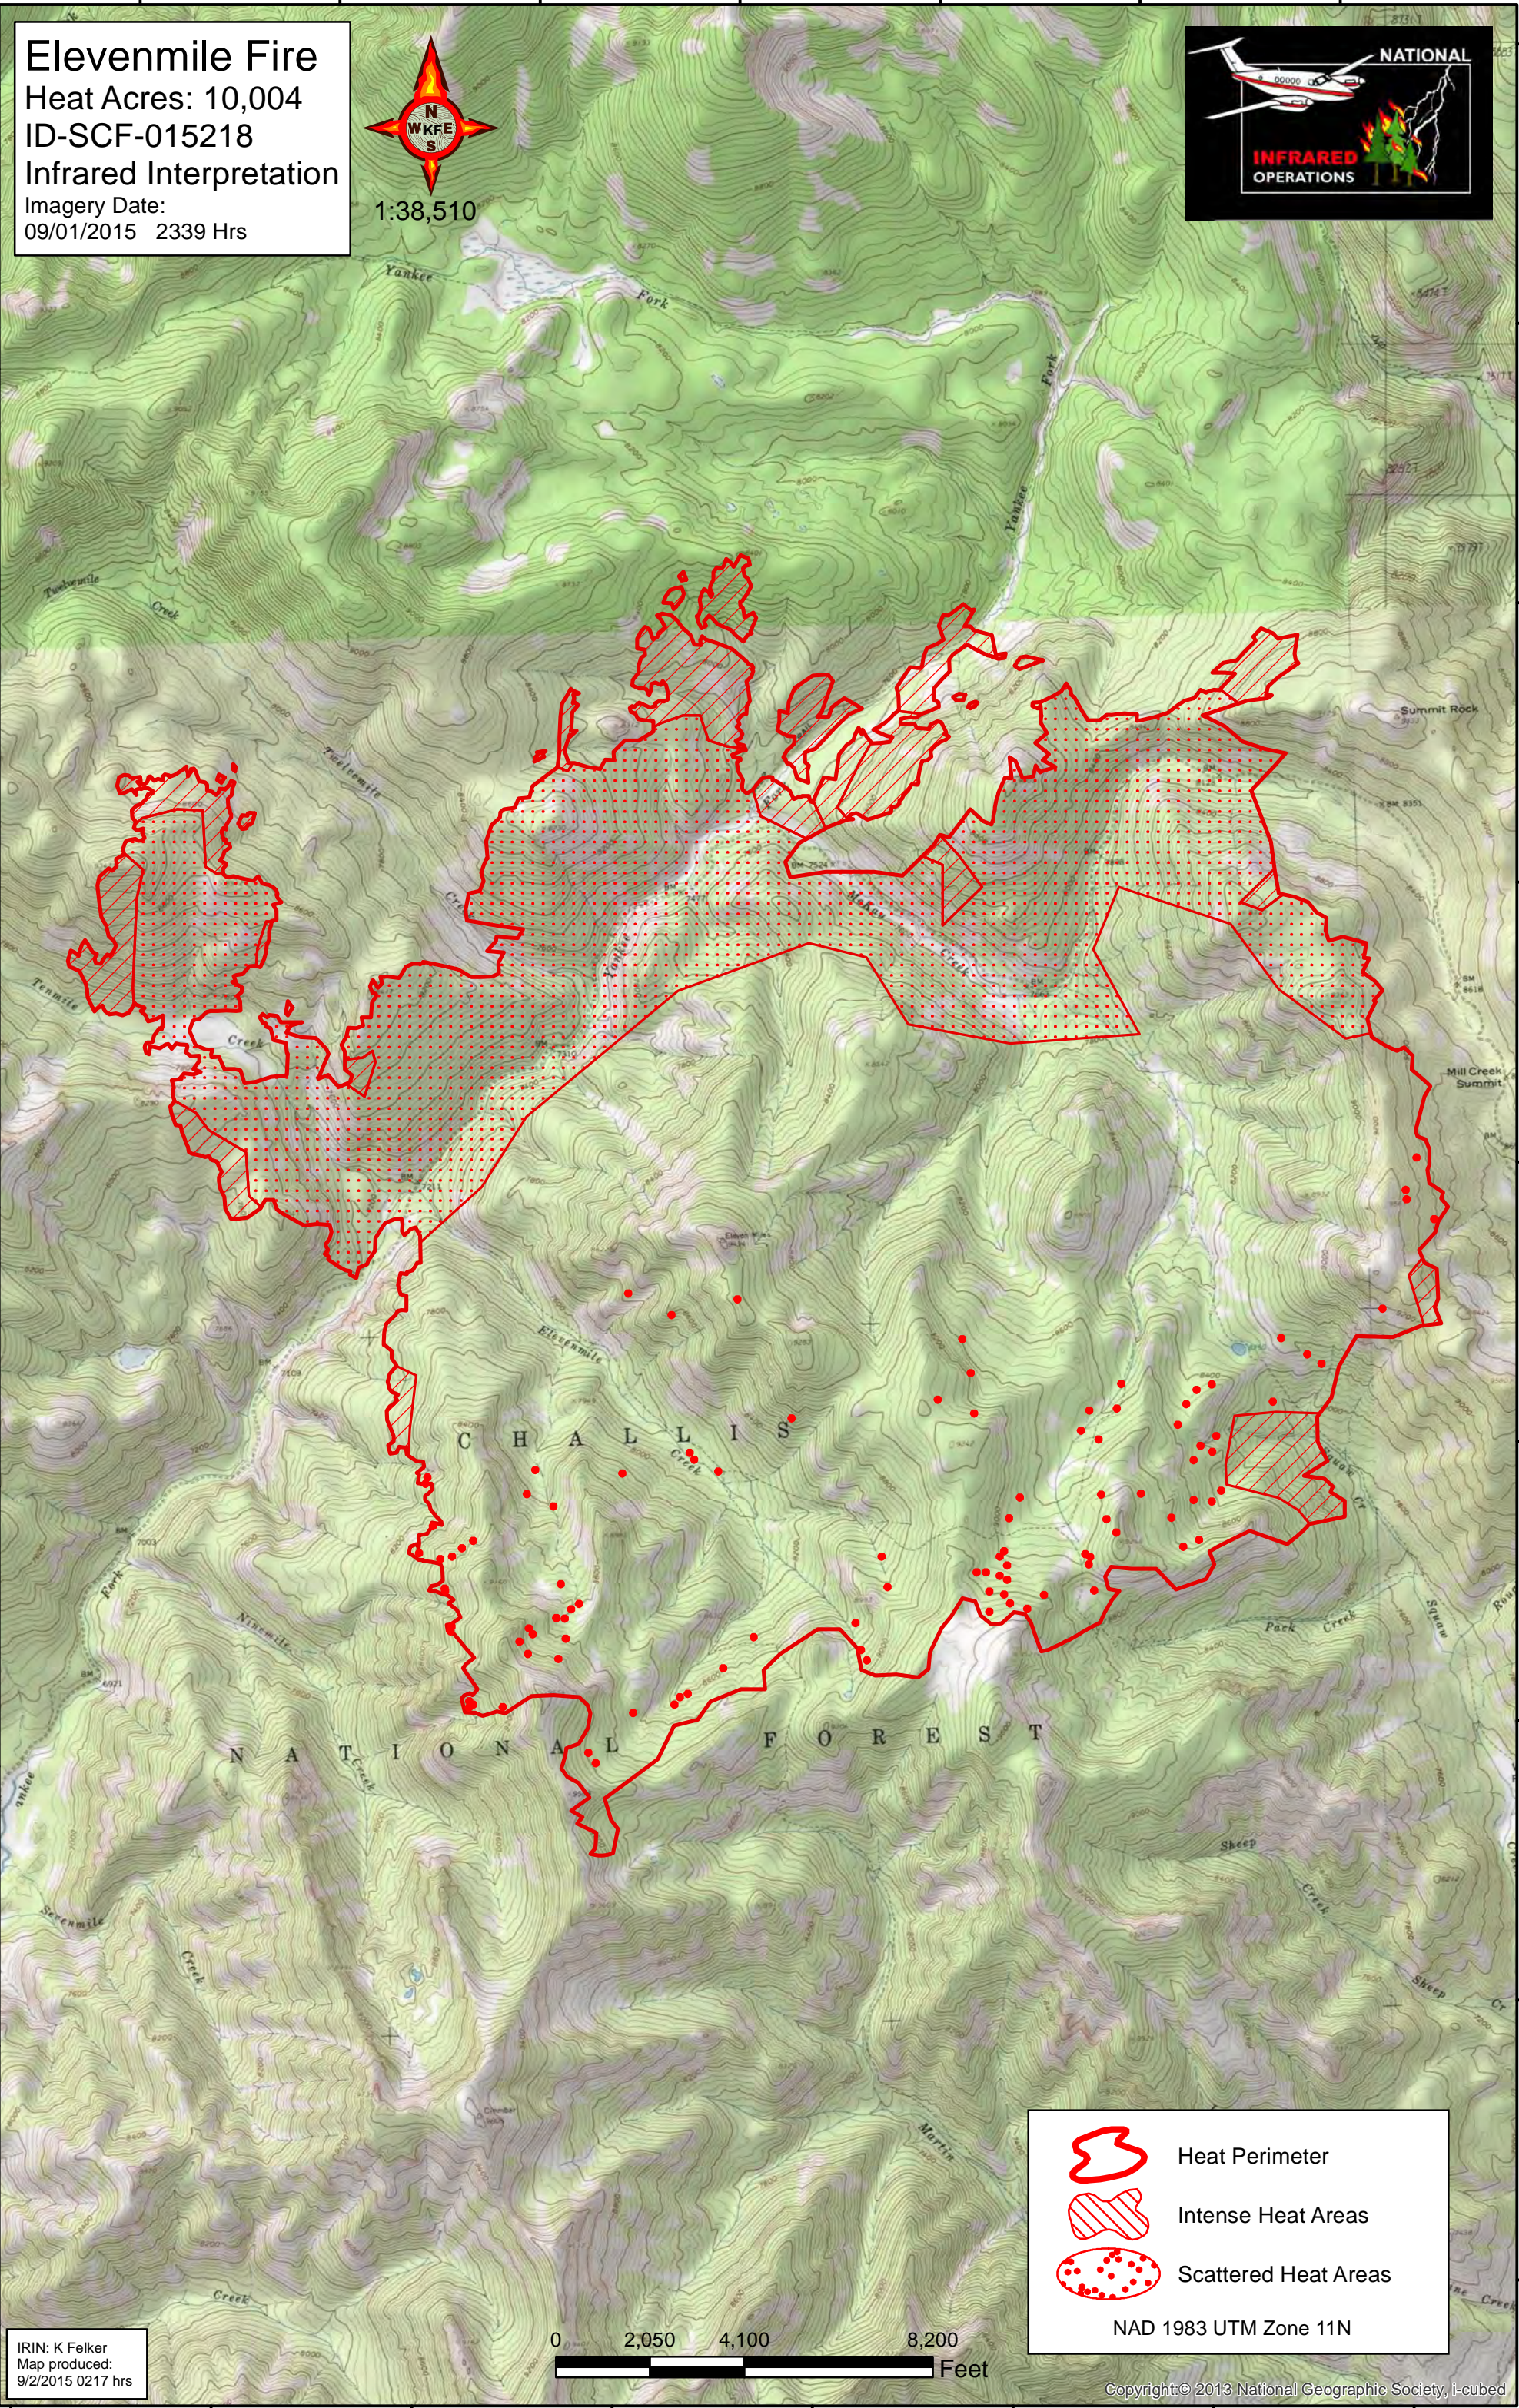

114°36'W 114°35'W 114°34'W 114°33'W 114°32'W 114°31'W 114°30'W

Elevenmile Fire
Heat Acres: 10,004
ID-SCF-015218
Infrared Interpretation
Imagery Date:
09/01/2015 2339 Hrs

44°32'N
44°31'N
44°30'N
44°29'N
44°28'N
44°27'N
44°26'N
44°25'N
44°24'N

44°32'N
44°31'N
44°30'N
44°29'N
44°28'N
44°27'N
44°26'N
44°25'N
44°24'N

-  Heat Perimeter
-  Intense Heat Areas
-  Scattered Heat Areas

NAD 1983 UTM Zone 11N

IRIN: K Felker
Map produced:
9/2/2015 0217 hrs

114°37'W 114°36'W 114°35'W 114°34'W 114°33'W 114°32'W 114°31'W 114°30'W