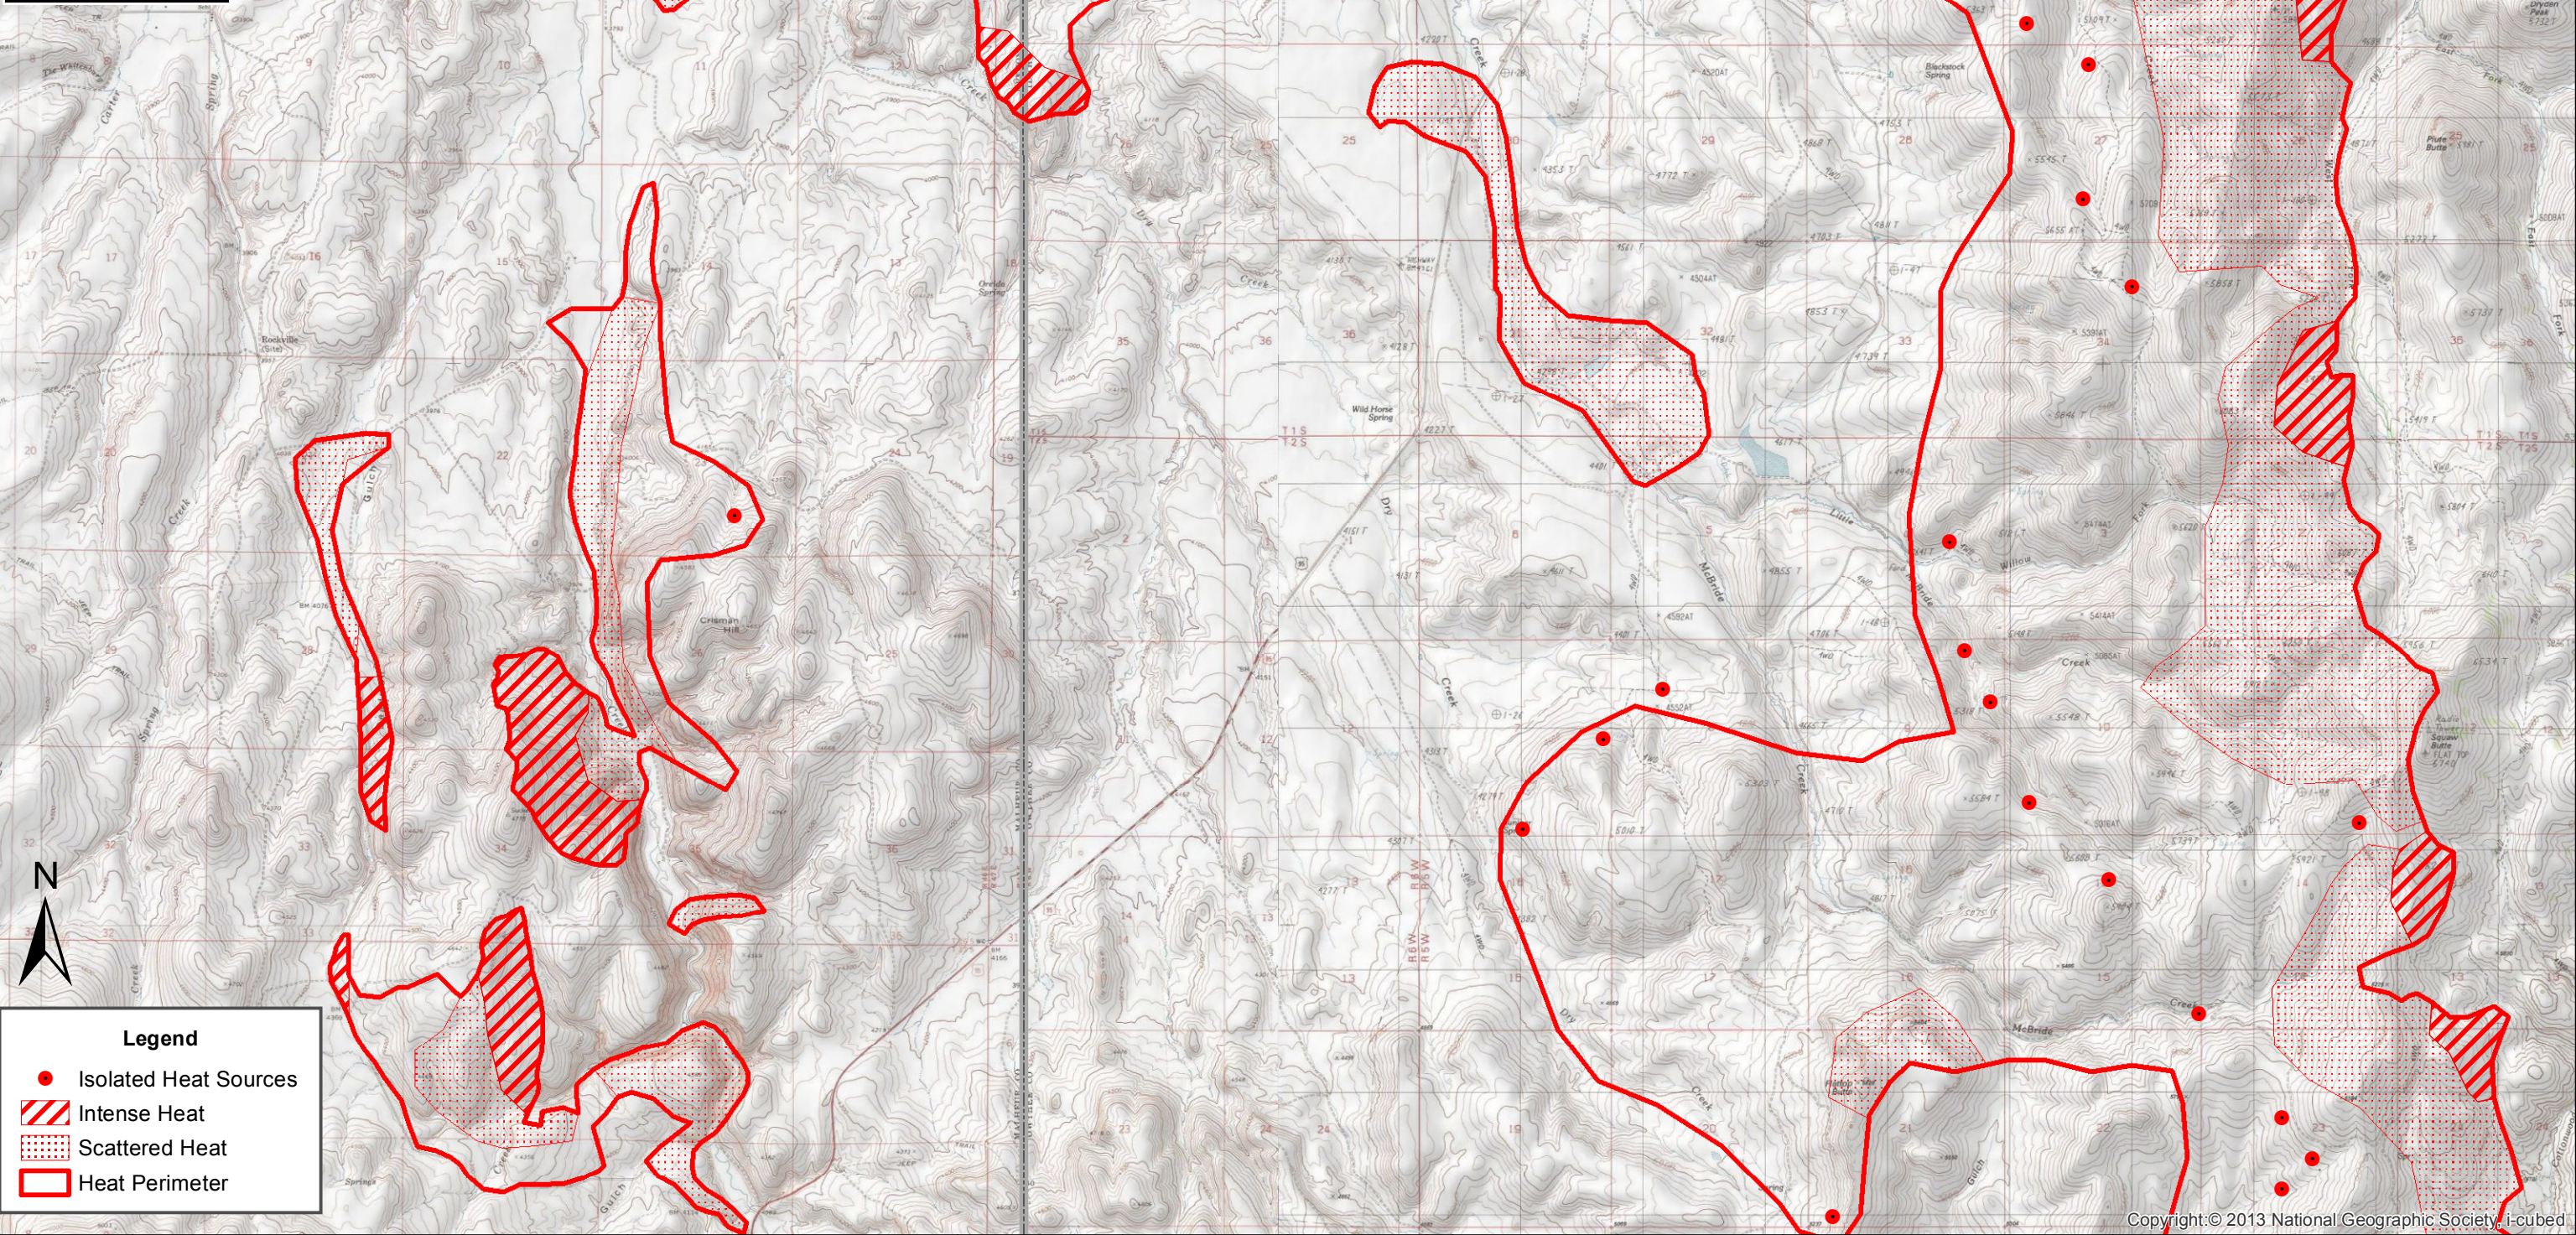

117°70"W 117°60"W 117°50"W 117°40"W 117°30"W 117°20"W 117°10"W 117°00"W 116°59'0"W 116°58'0"W 116°57'0"W 116°56'0"W 116°55'0"W 116°54'0"W 116°53'0"W

Soda Fire(Mid)- ID-BOD-000889

Infrared Heat Sources: 12 August 2015 0218 MDT
Perimeter Acres 64,297 Growth since last period: N/A
IR Interpreter: B. Teats

Legend

- Isolated Heat Sources
- ▨ Intense Heat
- ▤ Scattered Heat
- ▭ Heat Perimeter

117°70"W 117°60"W 117°50"W 117°40"W 117°30"W 117°20"W 117°10"W 117°00"W 116°59'0"W 116°58'0"W 116°57'0"W 116°56'0"W 116°55'0"W 116°54'0"W 116°53'0"W