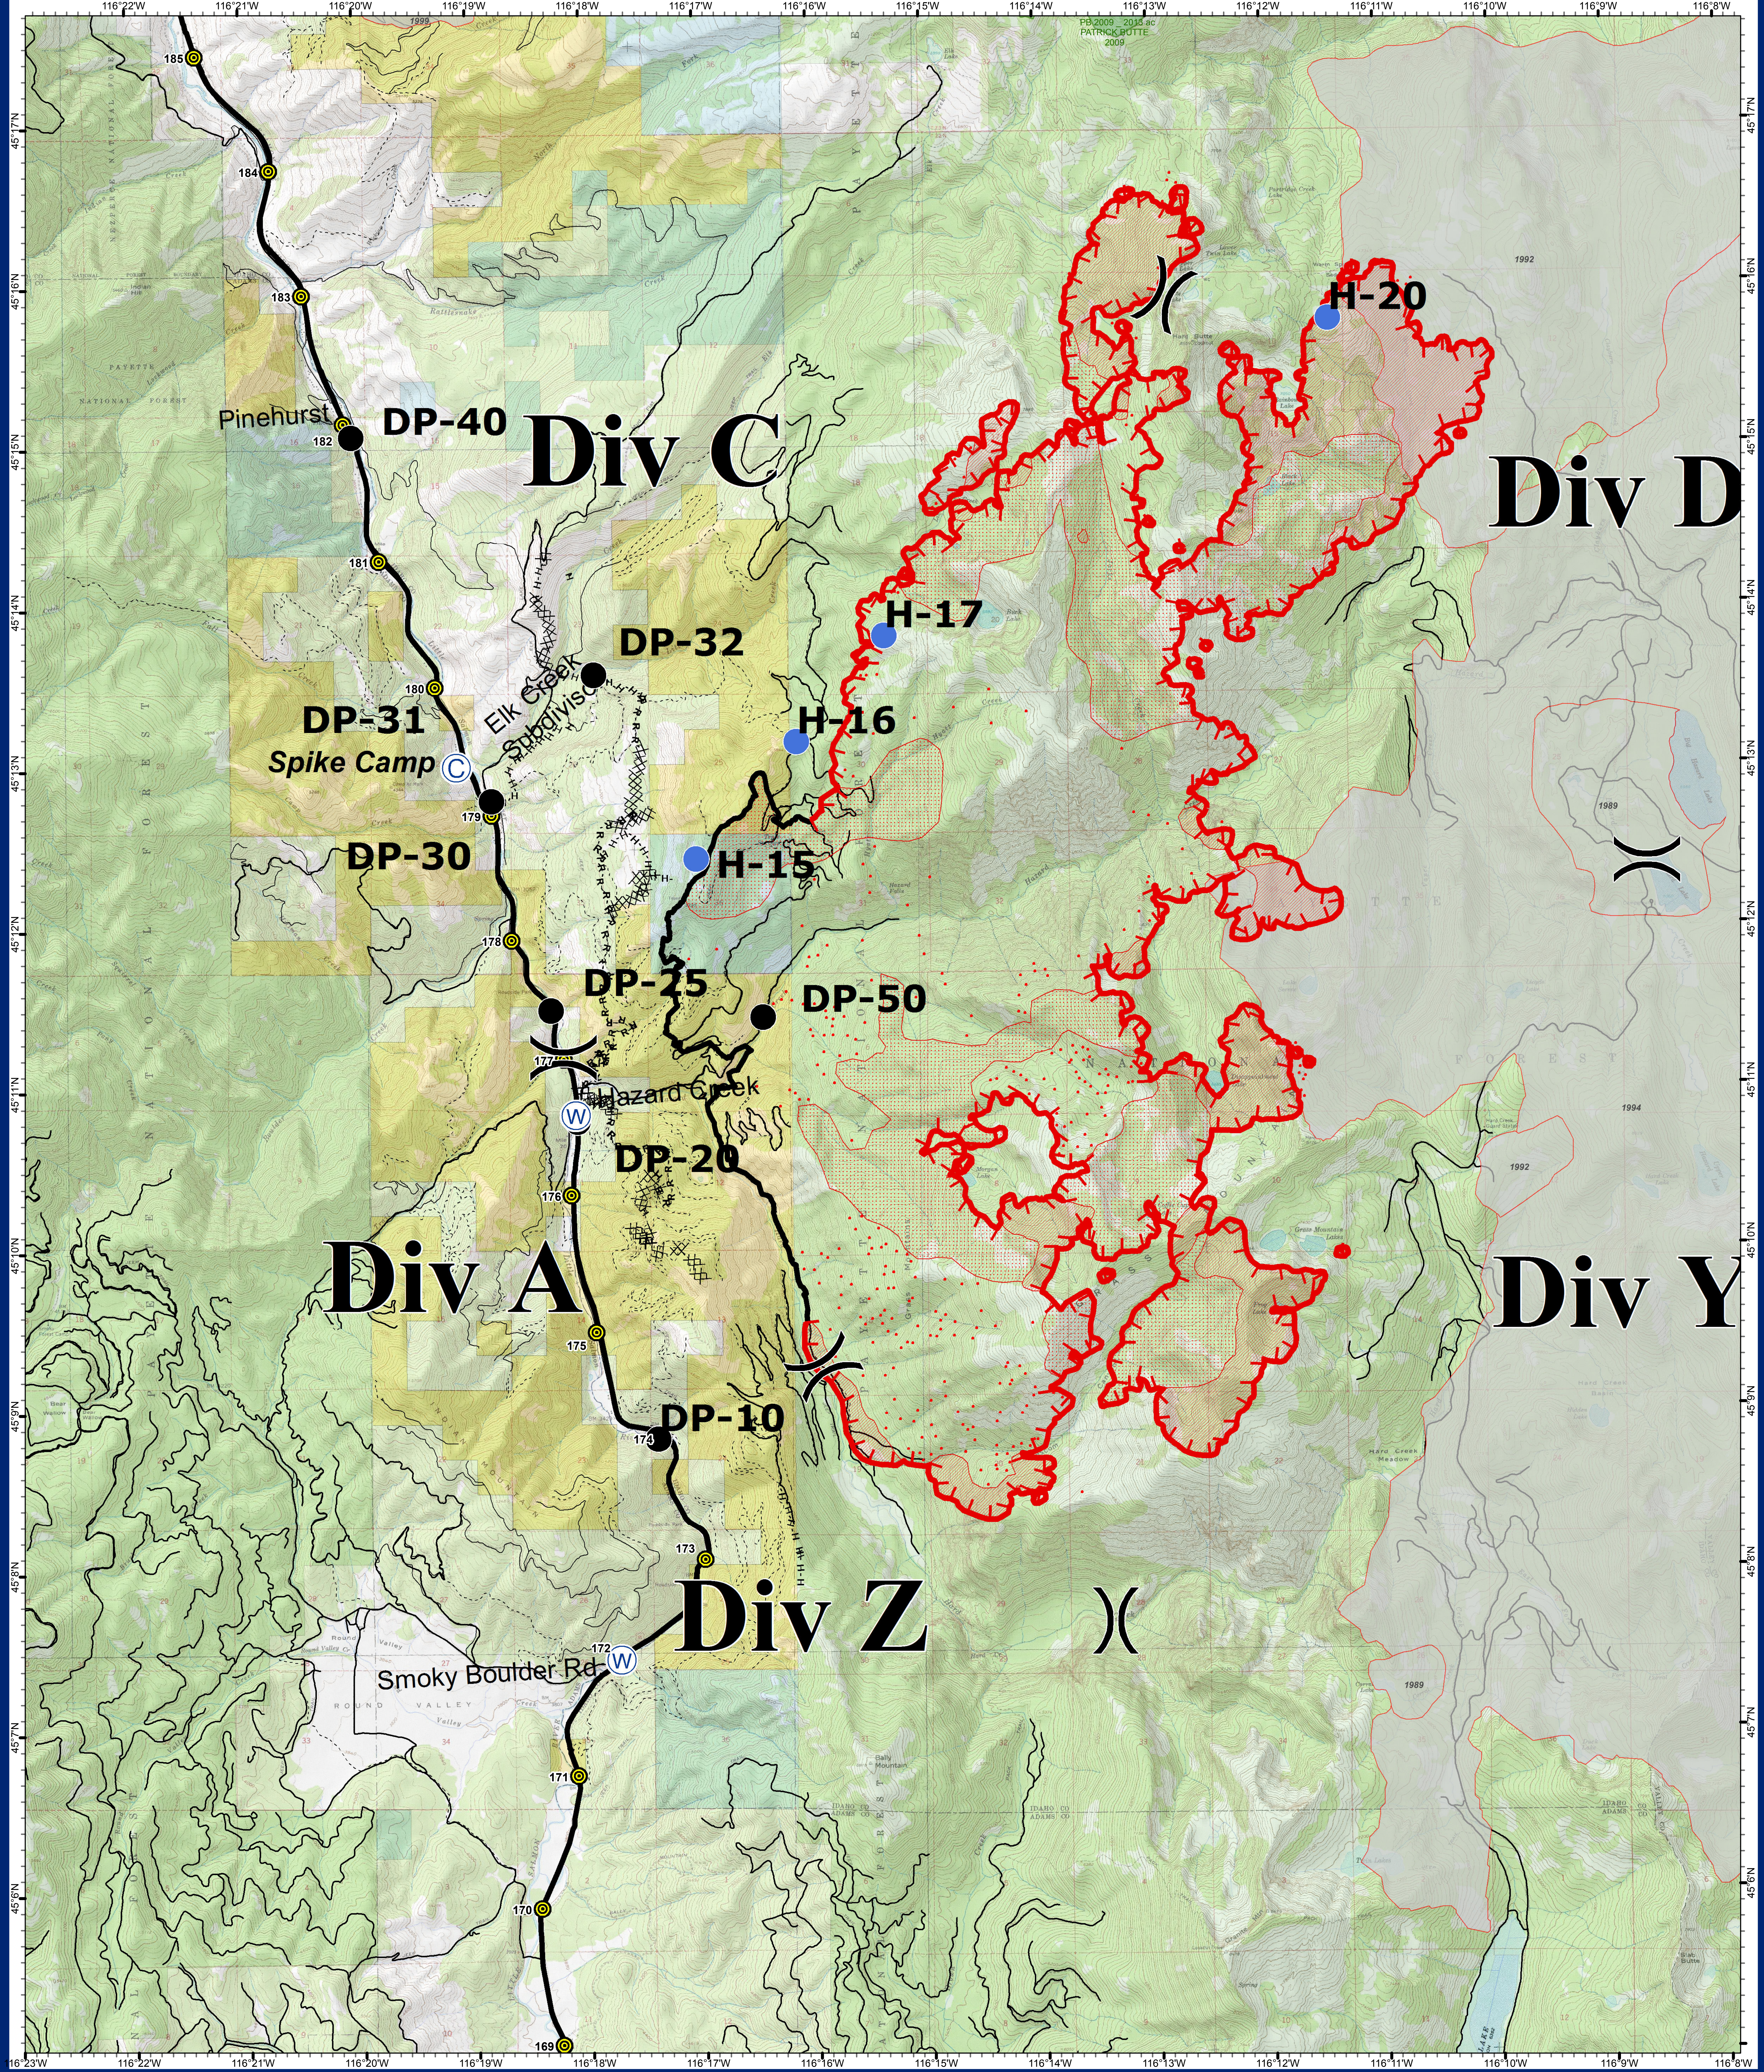

Tepee Springs Fire

Briefing Map

ID-PAF-000192

08/25/2015

15,175 Acres

* Perimeter from IR 8/24/2015 @2043

Div C

Div D

Div A

Div Y

Div Z

Pinehurst

Spike Camp

Elk Creek

Hazard Creek

Smoky Boulder Rd