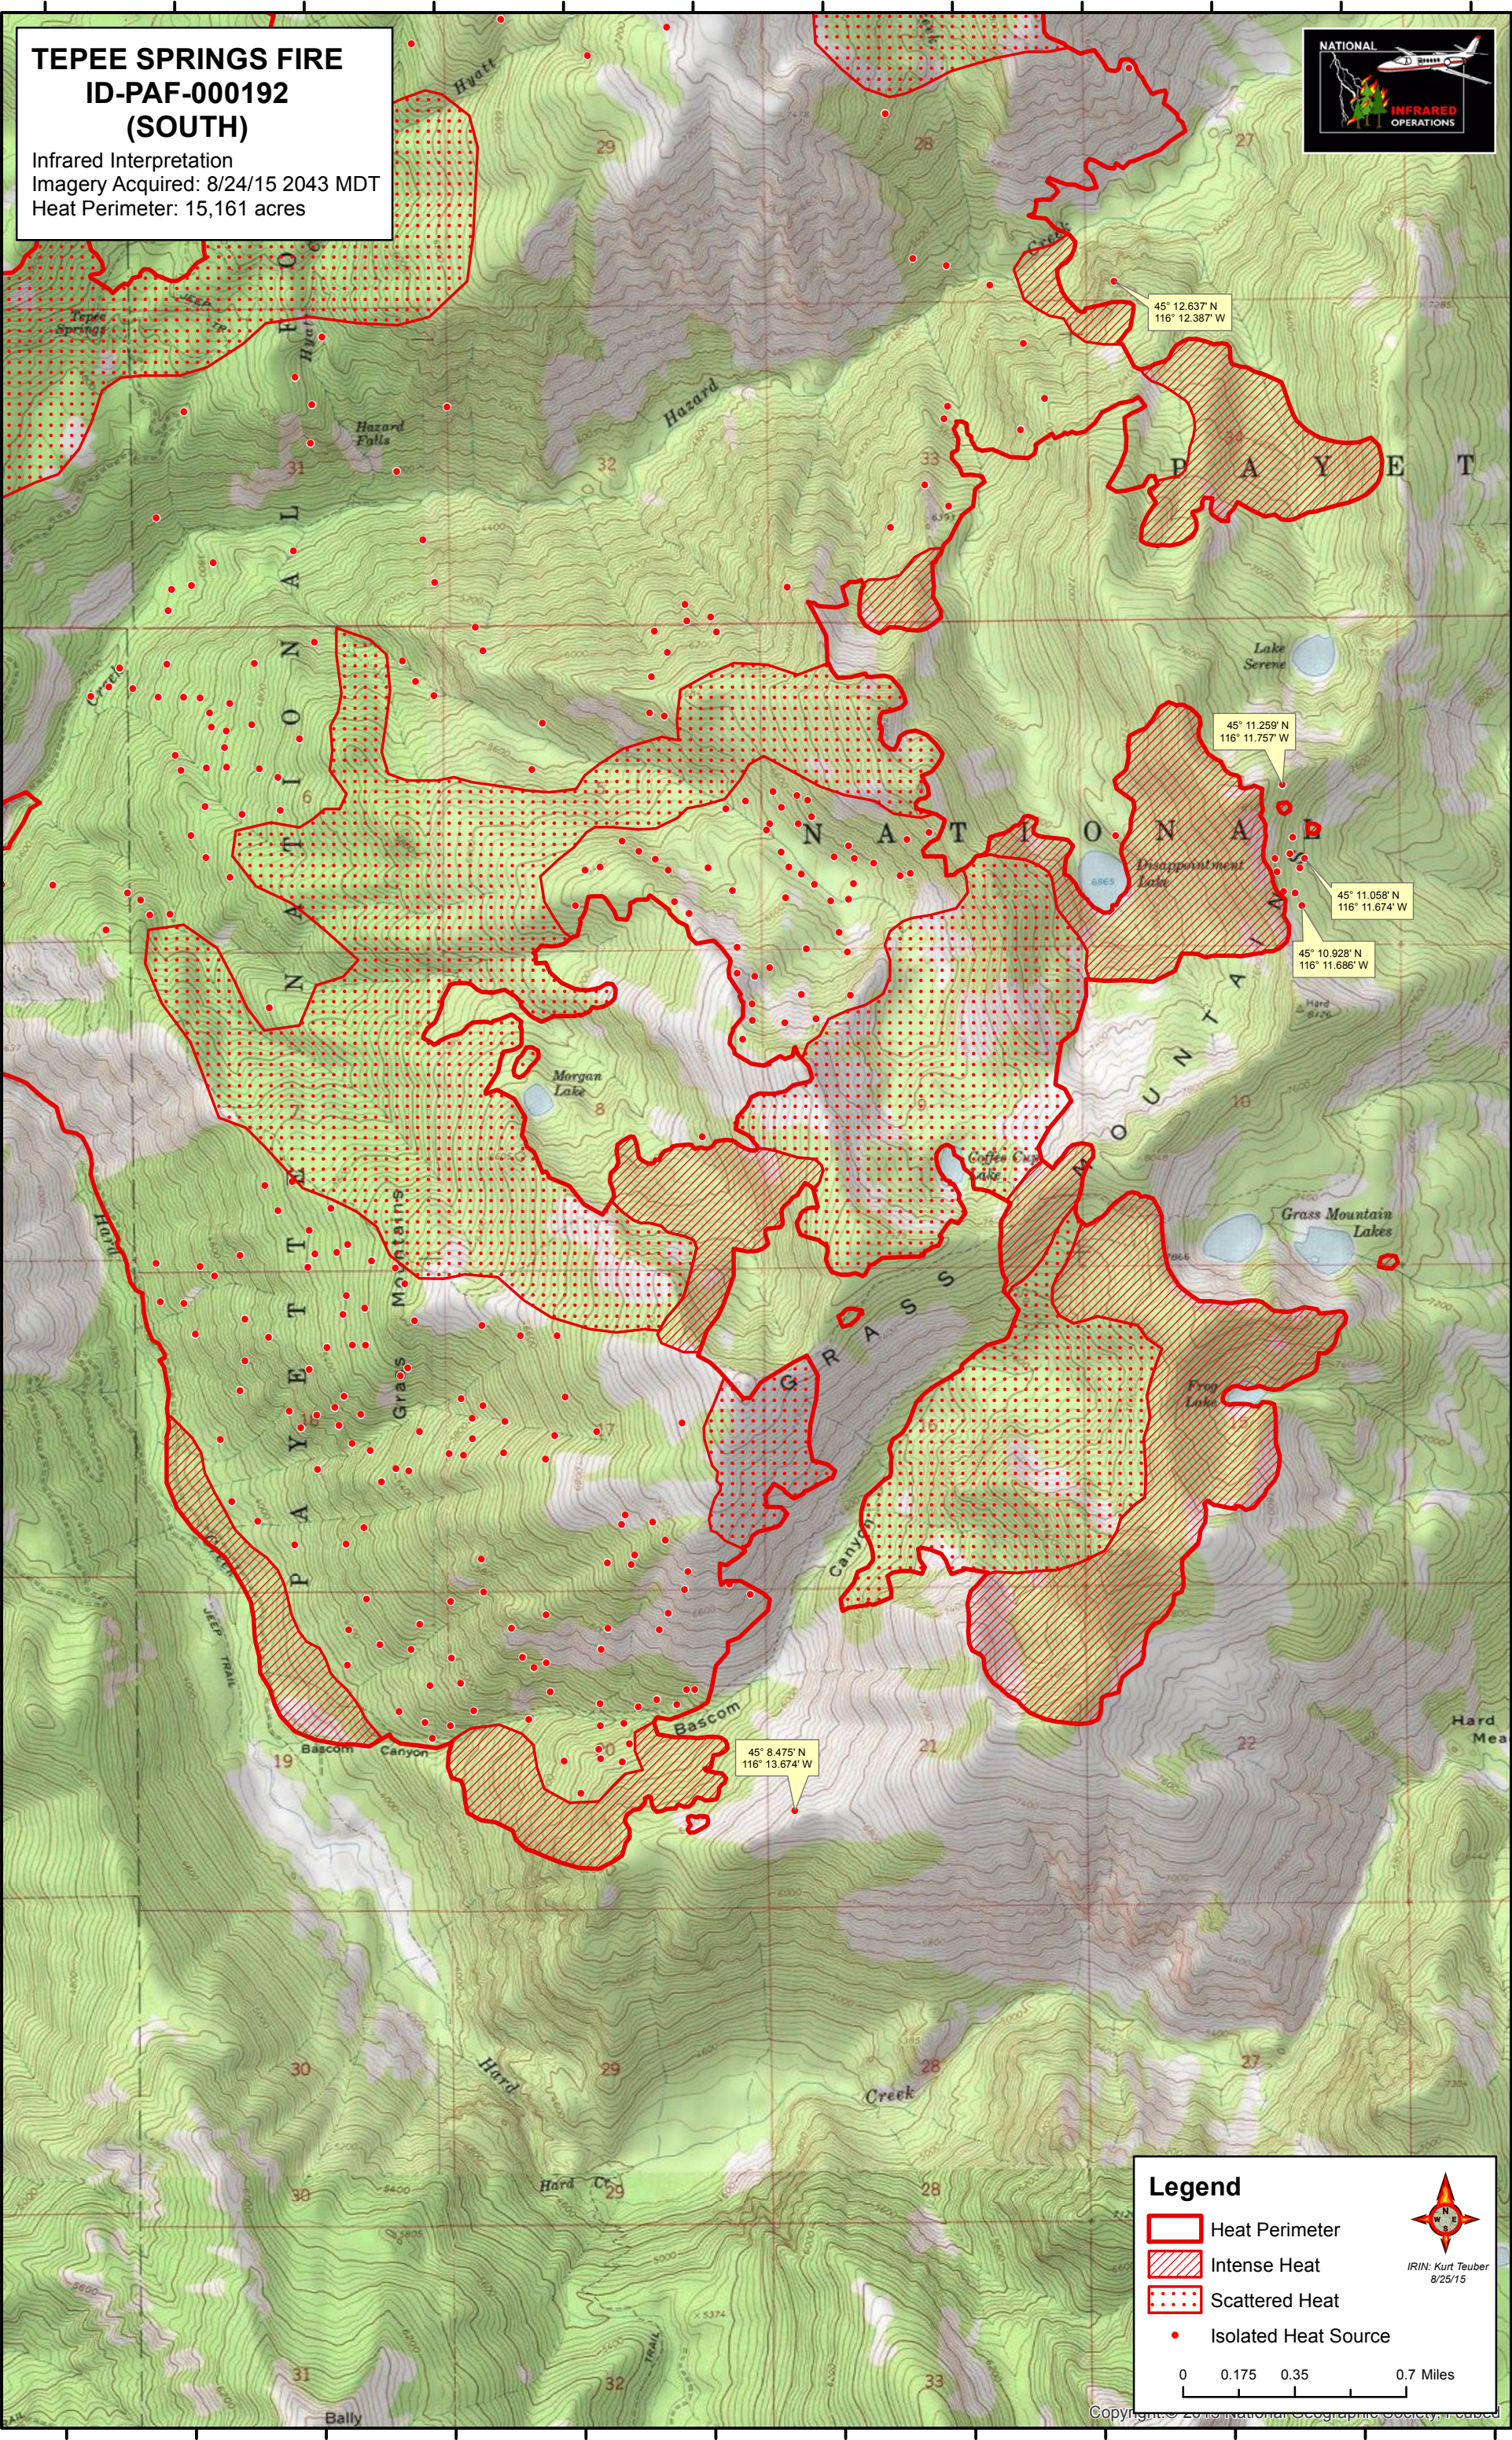

116°16'30"W 116°16'0"W 116°15'30"W 116°15'0"W 116°14'30"W 116°14'0"W 116°13'30"W 116°13'0"W 116°12'30"W 116°12'0"W 116°11'30"W 116°11'0"W

TEPEE SPRINGS FIRE
ID-PAF-000192
(SOUTH)
Infrared Interpretation
Imagery Acquired: 8/24/15 2043 MDT
Heat Perimeter: 15,161 acres

Legend

- Heat Perimeter
- Intense Heat
- Scattered Heat
- Isolated Heat Source

0 0.175 0.35 0.7 Miles

IRIN: Kurt Teuber 8/25/15

116°16'30"W 116°16'0"W 116°15'30"W 116°15'0"W 116°14'30"W 116°14'0"W 116°13'30"W 116°13'0"W 116°12'30"W 116°12'0"W 116°11'30"W 116°11'0"W