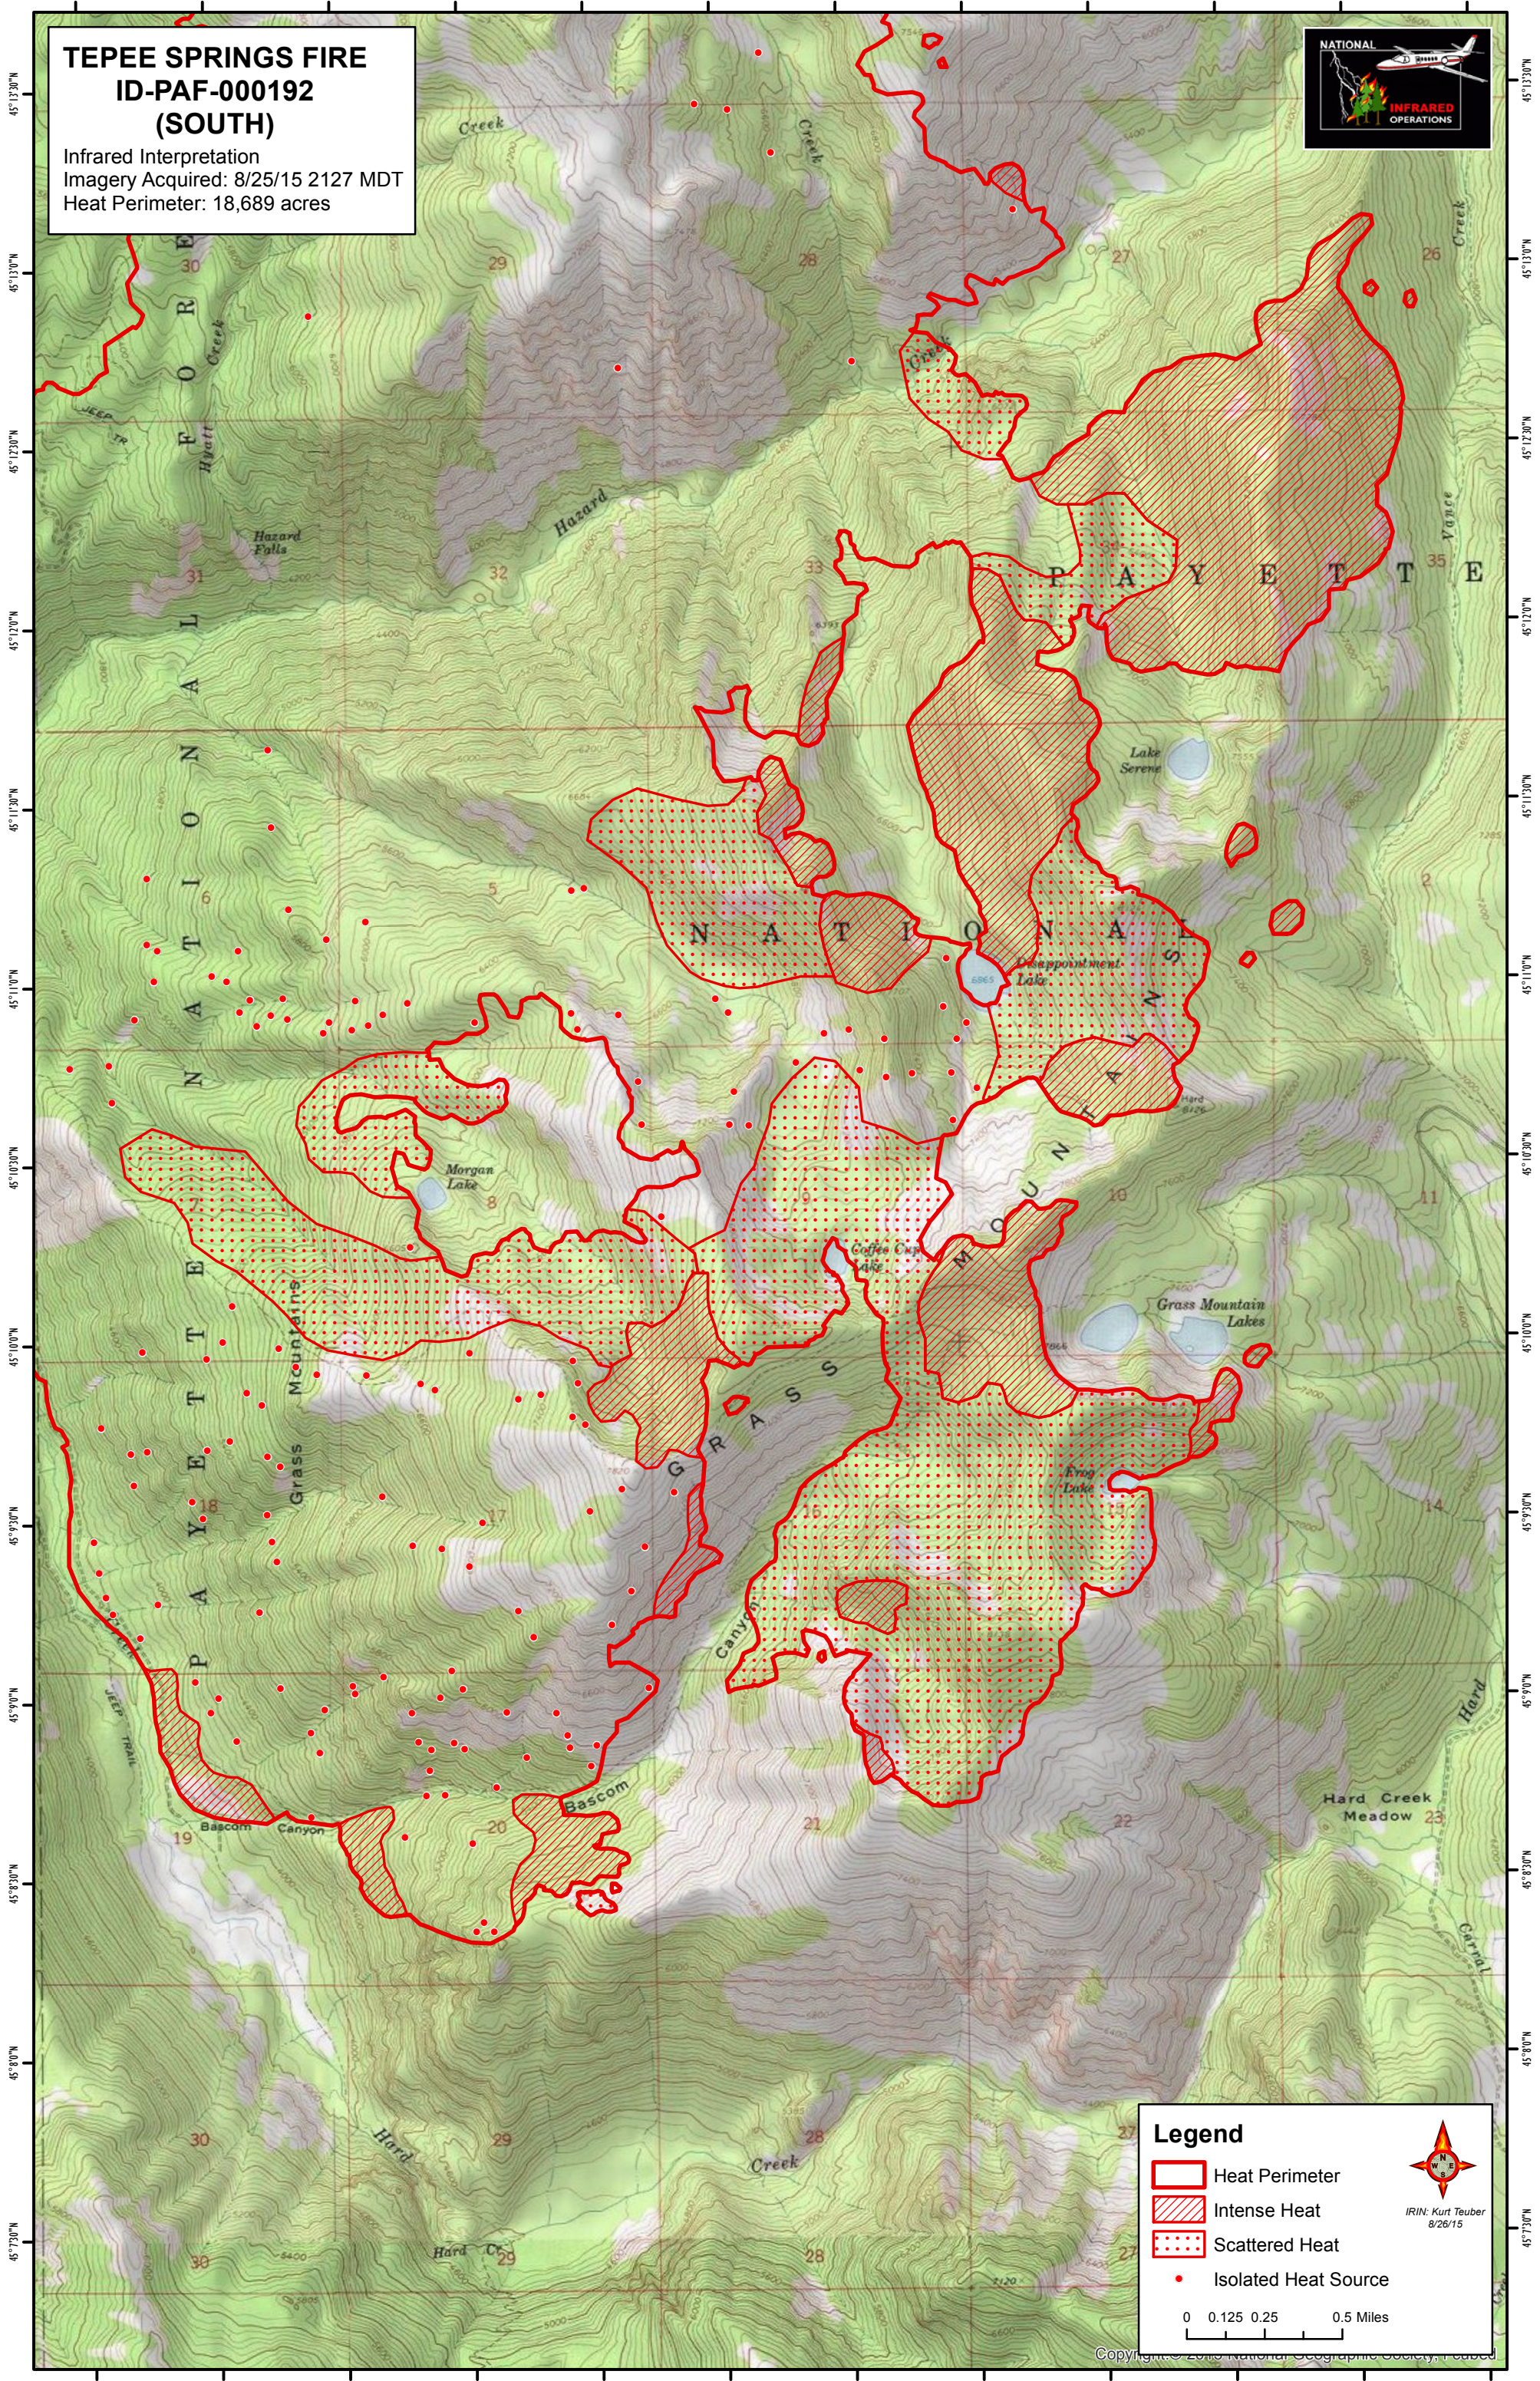

116°16'0"W 116°15'30"W 116°15'0"W 116°14'30"W 116°14'0"W 116°13'30"W 116°13'0"W 116°12'30"W 116°12'0"W 116°11'30"W 116°11'0"W 116°10'30"W

**TEPEE SPRINGS FIRE**  
**ID-PAF-000192**  
**(SOUTH)**  
Infrared Interpretation  
Imagery Acquired: 8/25/15 2127 MDT  
Heat Perimeter: 18,689 acres

**Legend**

- Heat Perimeter
- Intense Heat
- Scattered Heat
- Isolated Heat Source

0 0.125 0.25 0.5 Miles

IRIN: Kurt Teuber 8/26/15

116°16'0"W 116°15'30"W 116°15'0"W 116°14'30"W 116°14'0"W 116°13'30"W 116°13'0"W 116°12'30"W 116°12'0"W 116°11'30"W 116°11'0"W 116°10'30"W