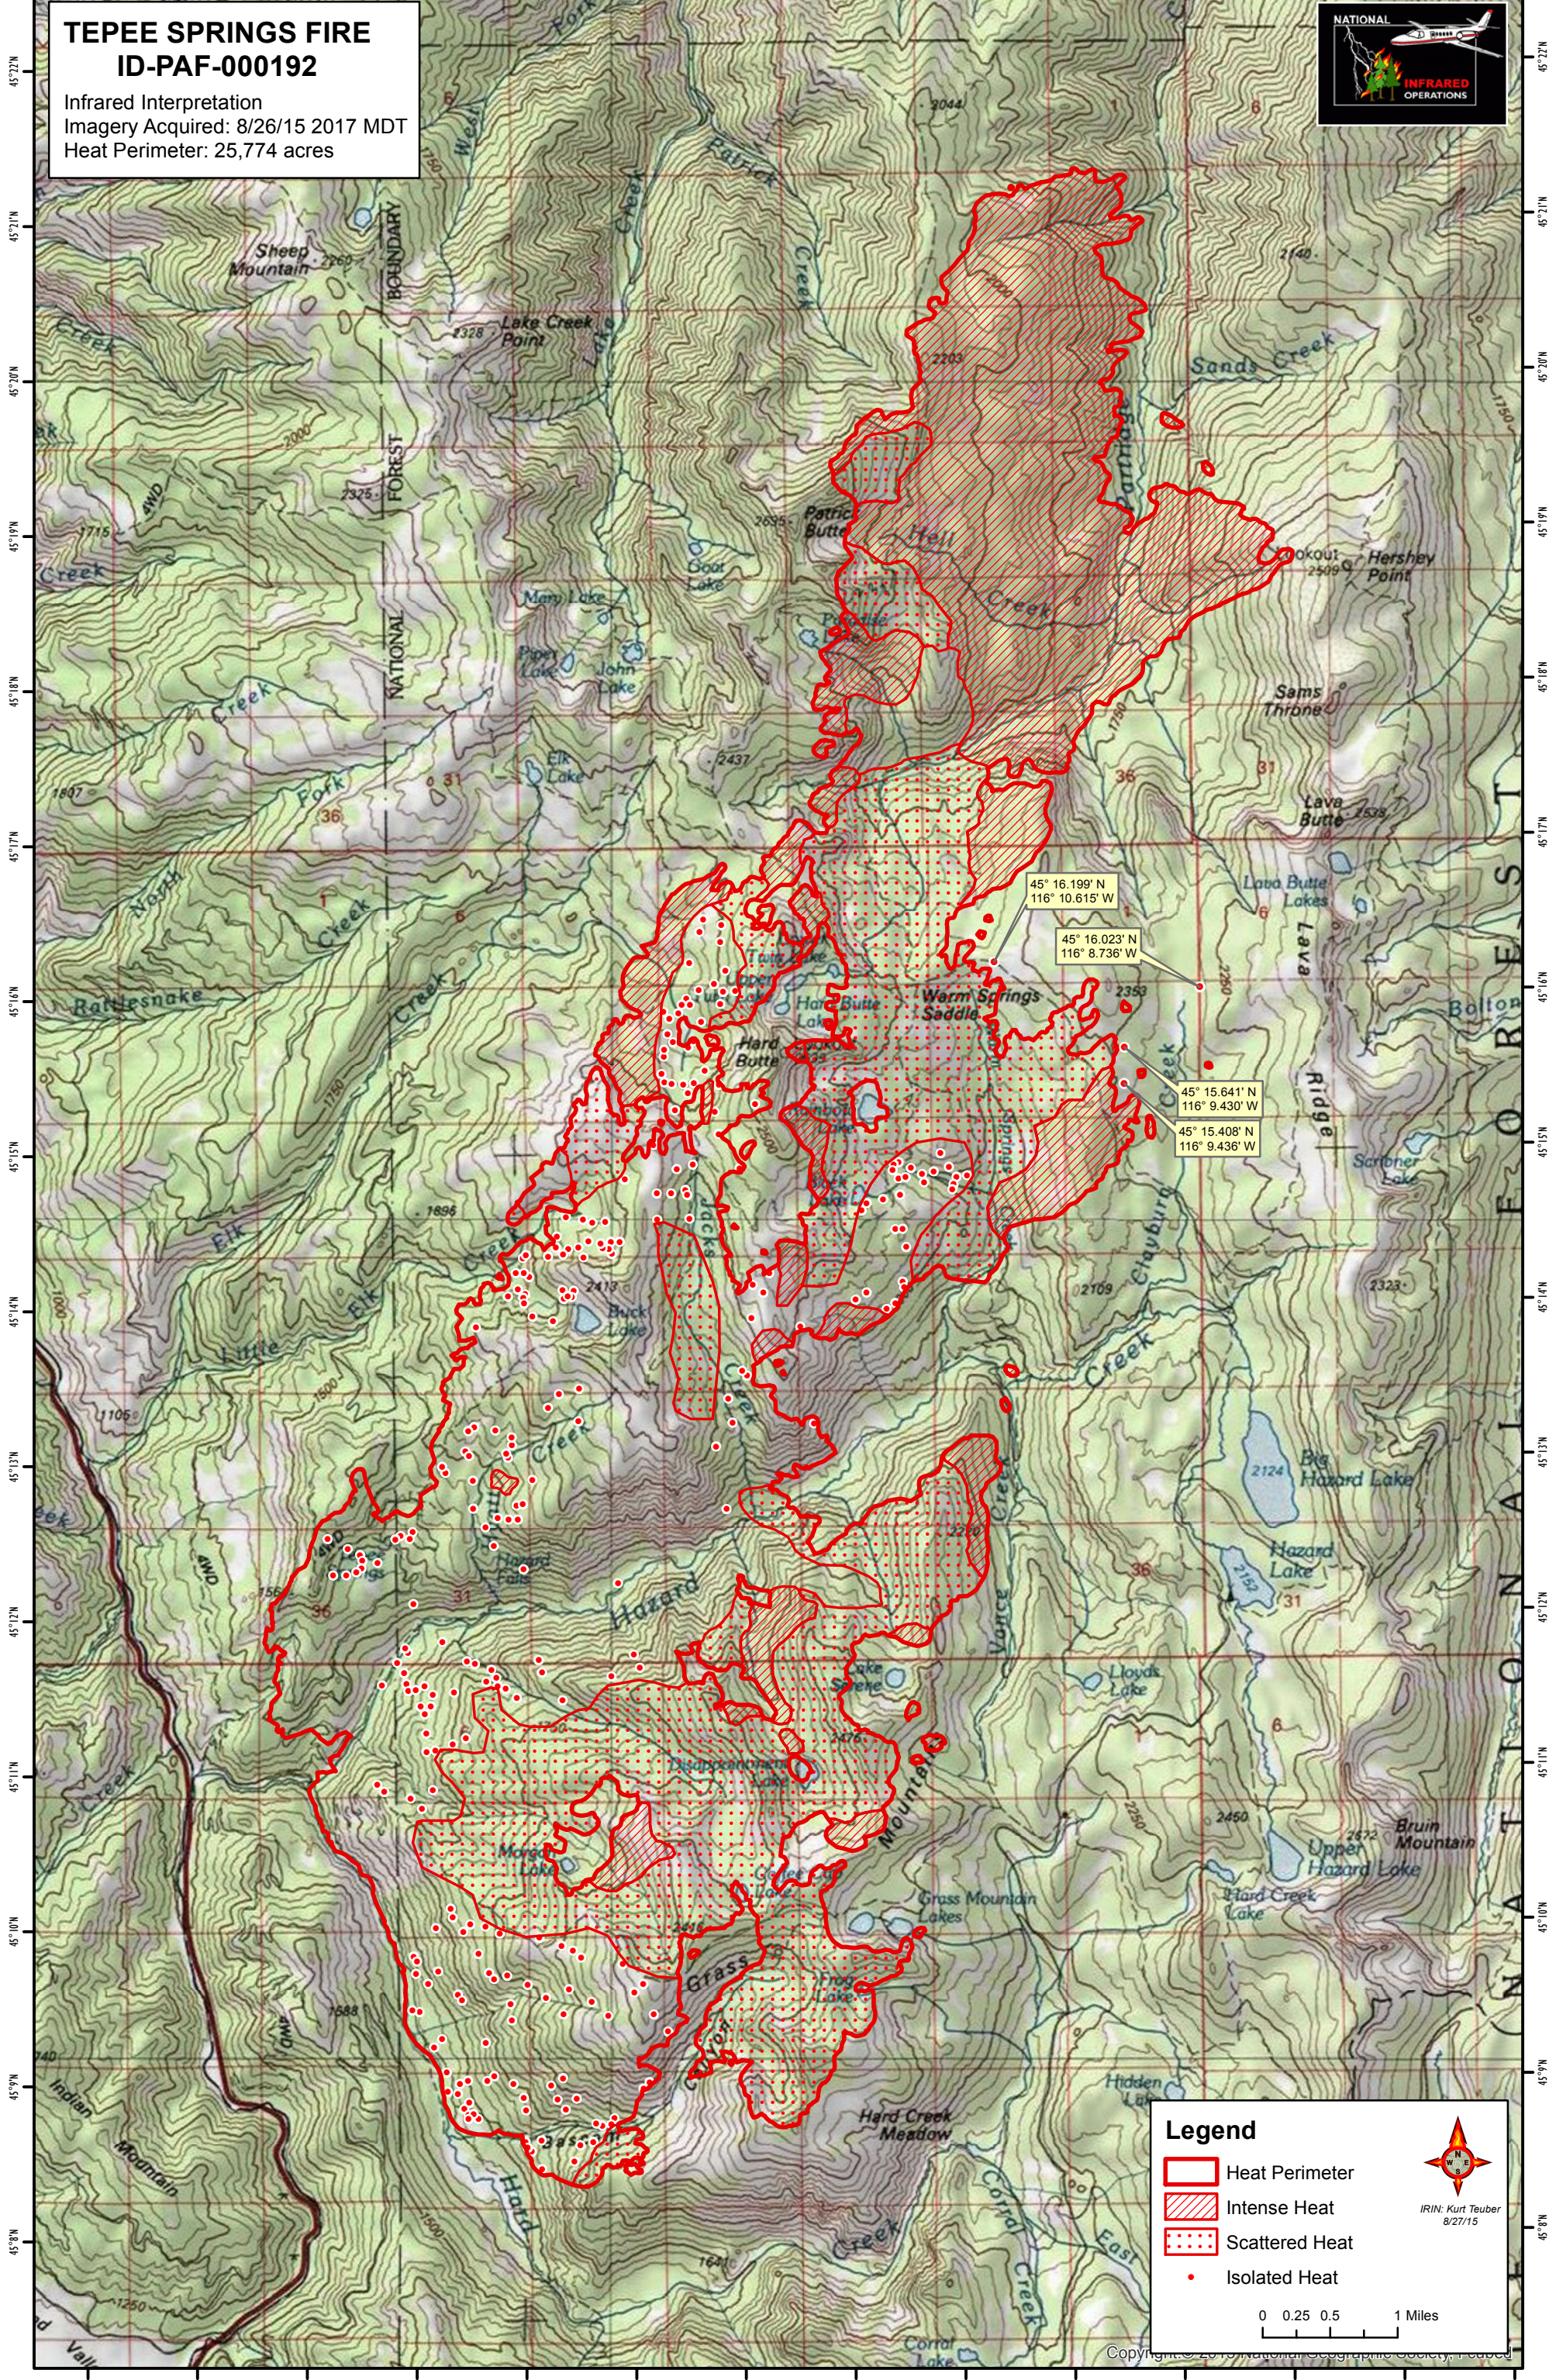

116°19'W 116°18'W 116°17'W 116°16'W 116°15'W 116°14'W 116°13'W 116°12'W 116°11'W 116°10'W 116°9'W 116°8'W 116°7'W 116°6'W

TEPEE SPRINGS FIRE
ID-PAF-000192
Infrared Interpretation
Imagery Acquired: 8/26/15 2017 MDT
Heat Perimeter: 25,774 acres

45° 16.199' N
116° 10.615' W

45° 16.023' N
116° 8.736' W

45° 15.641' N
116° 9.430' W

45° 15.408' N
116° 9.436' W

Legend

- Heat Perimeter
- Intense Heat
- Scattered Heat
- Isolated Heat

IRIN: Kurt Teuber
8/27/15

0 0.25 0.5 1 Miles

116°19'W 116°18'W 116°17'W 116°16'W 116°15'W 116°14'W 116°13'W 116°12'W 116°11'W 116°10'W 116°9'W 116°8'W 116°7'W 116°6'W