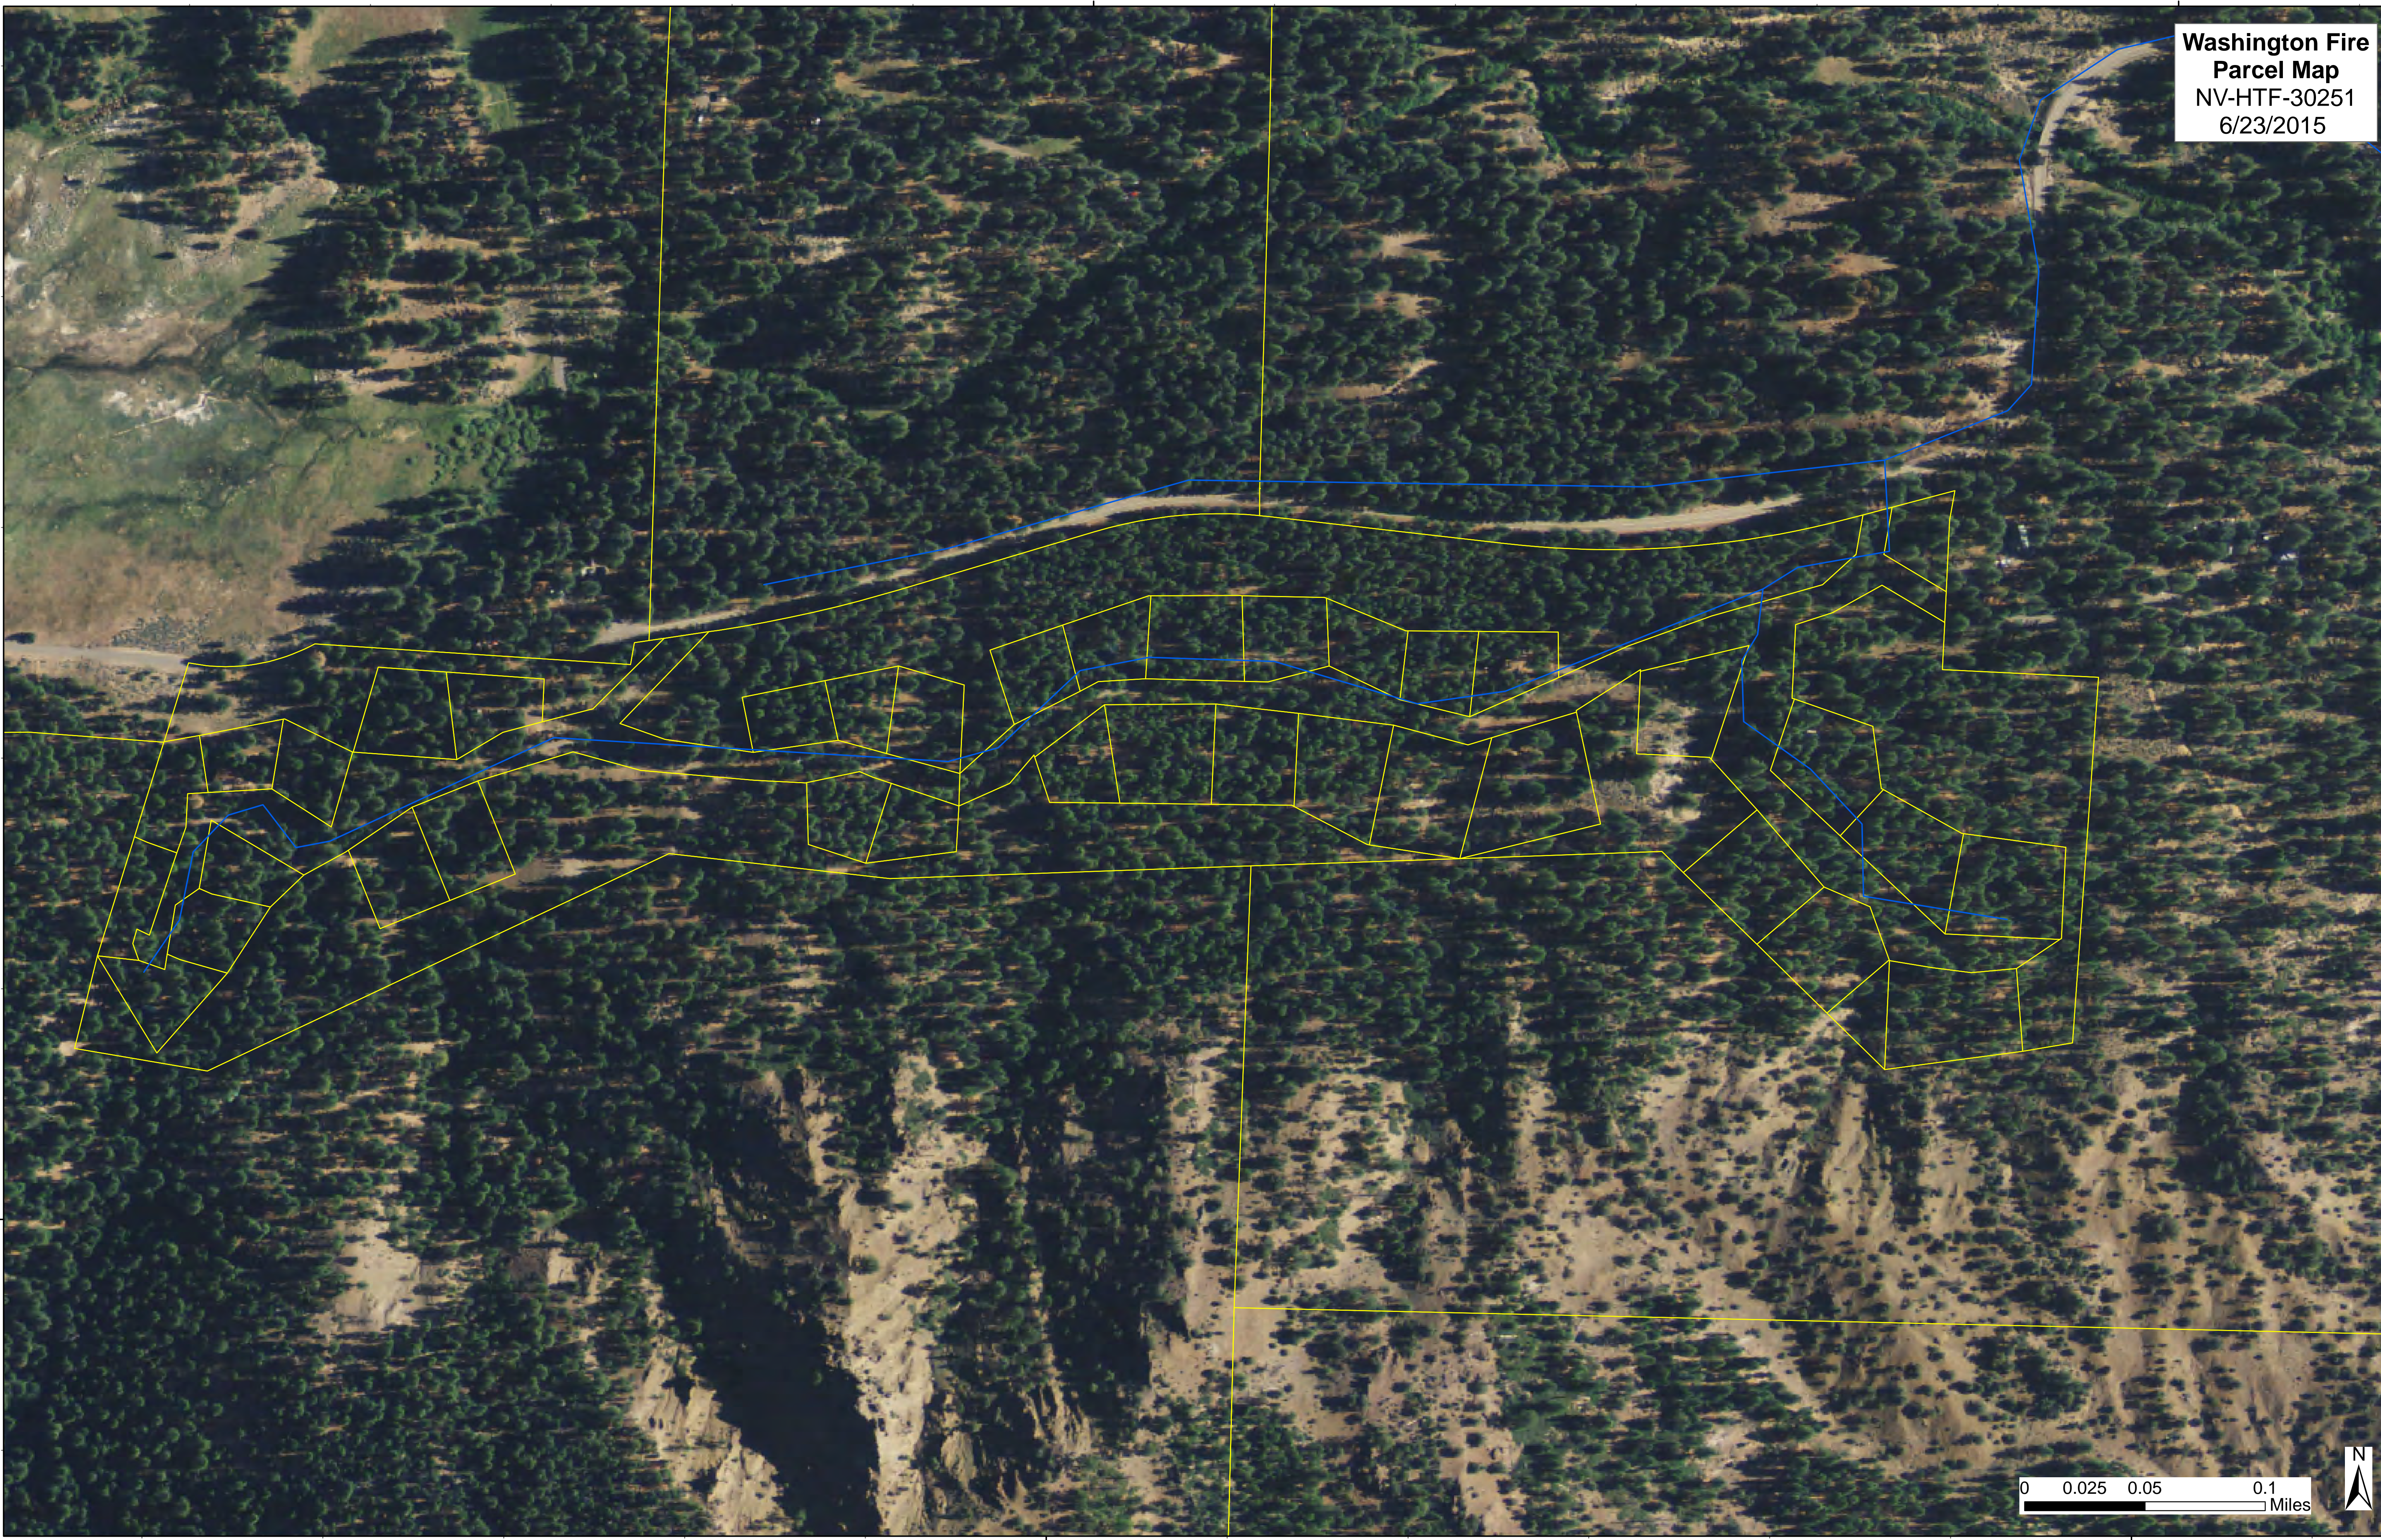

Washington Fire
Parcel Map
NV-HTF-30251
6/23/2015

38°43'30"N

119°50'0"W

119°49'30"W

119°50'0"W

119°49'30"W