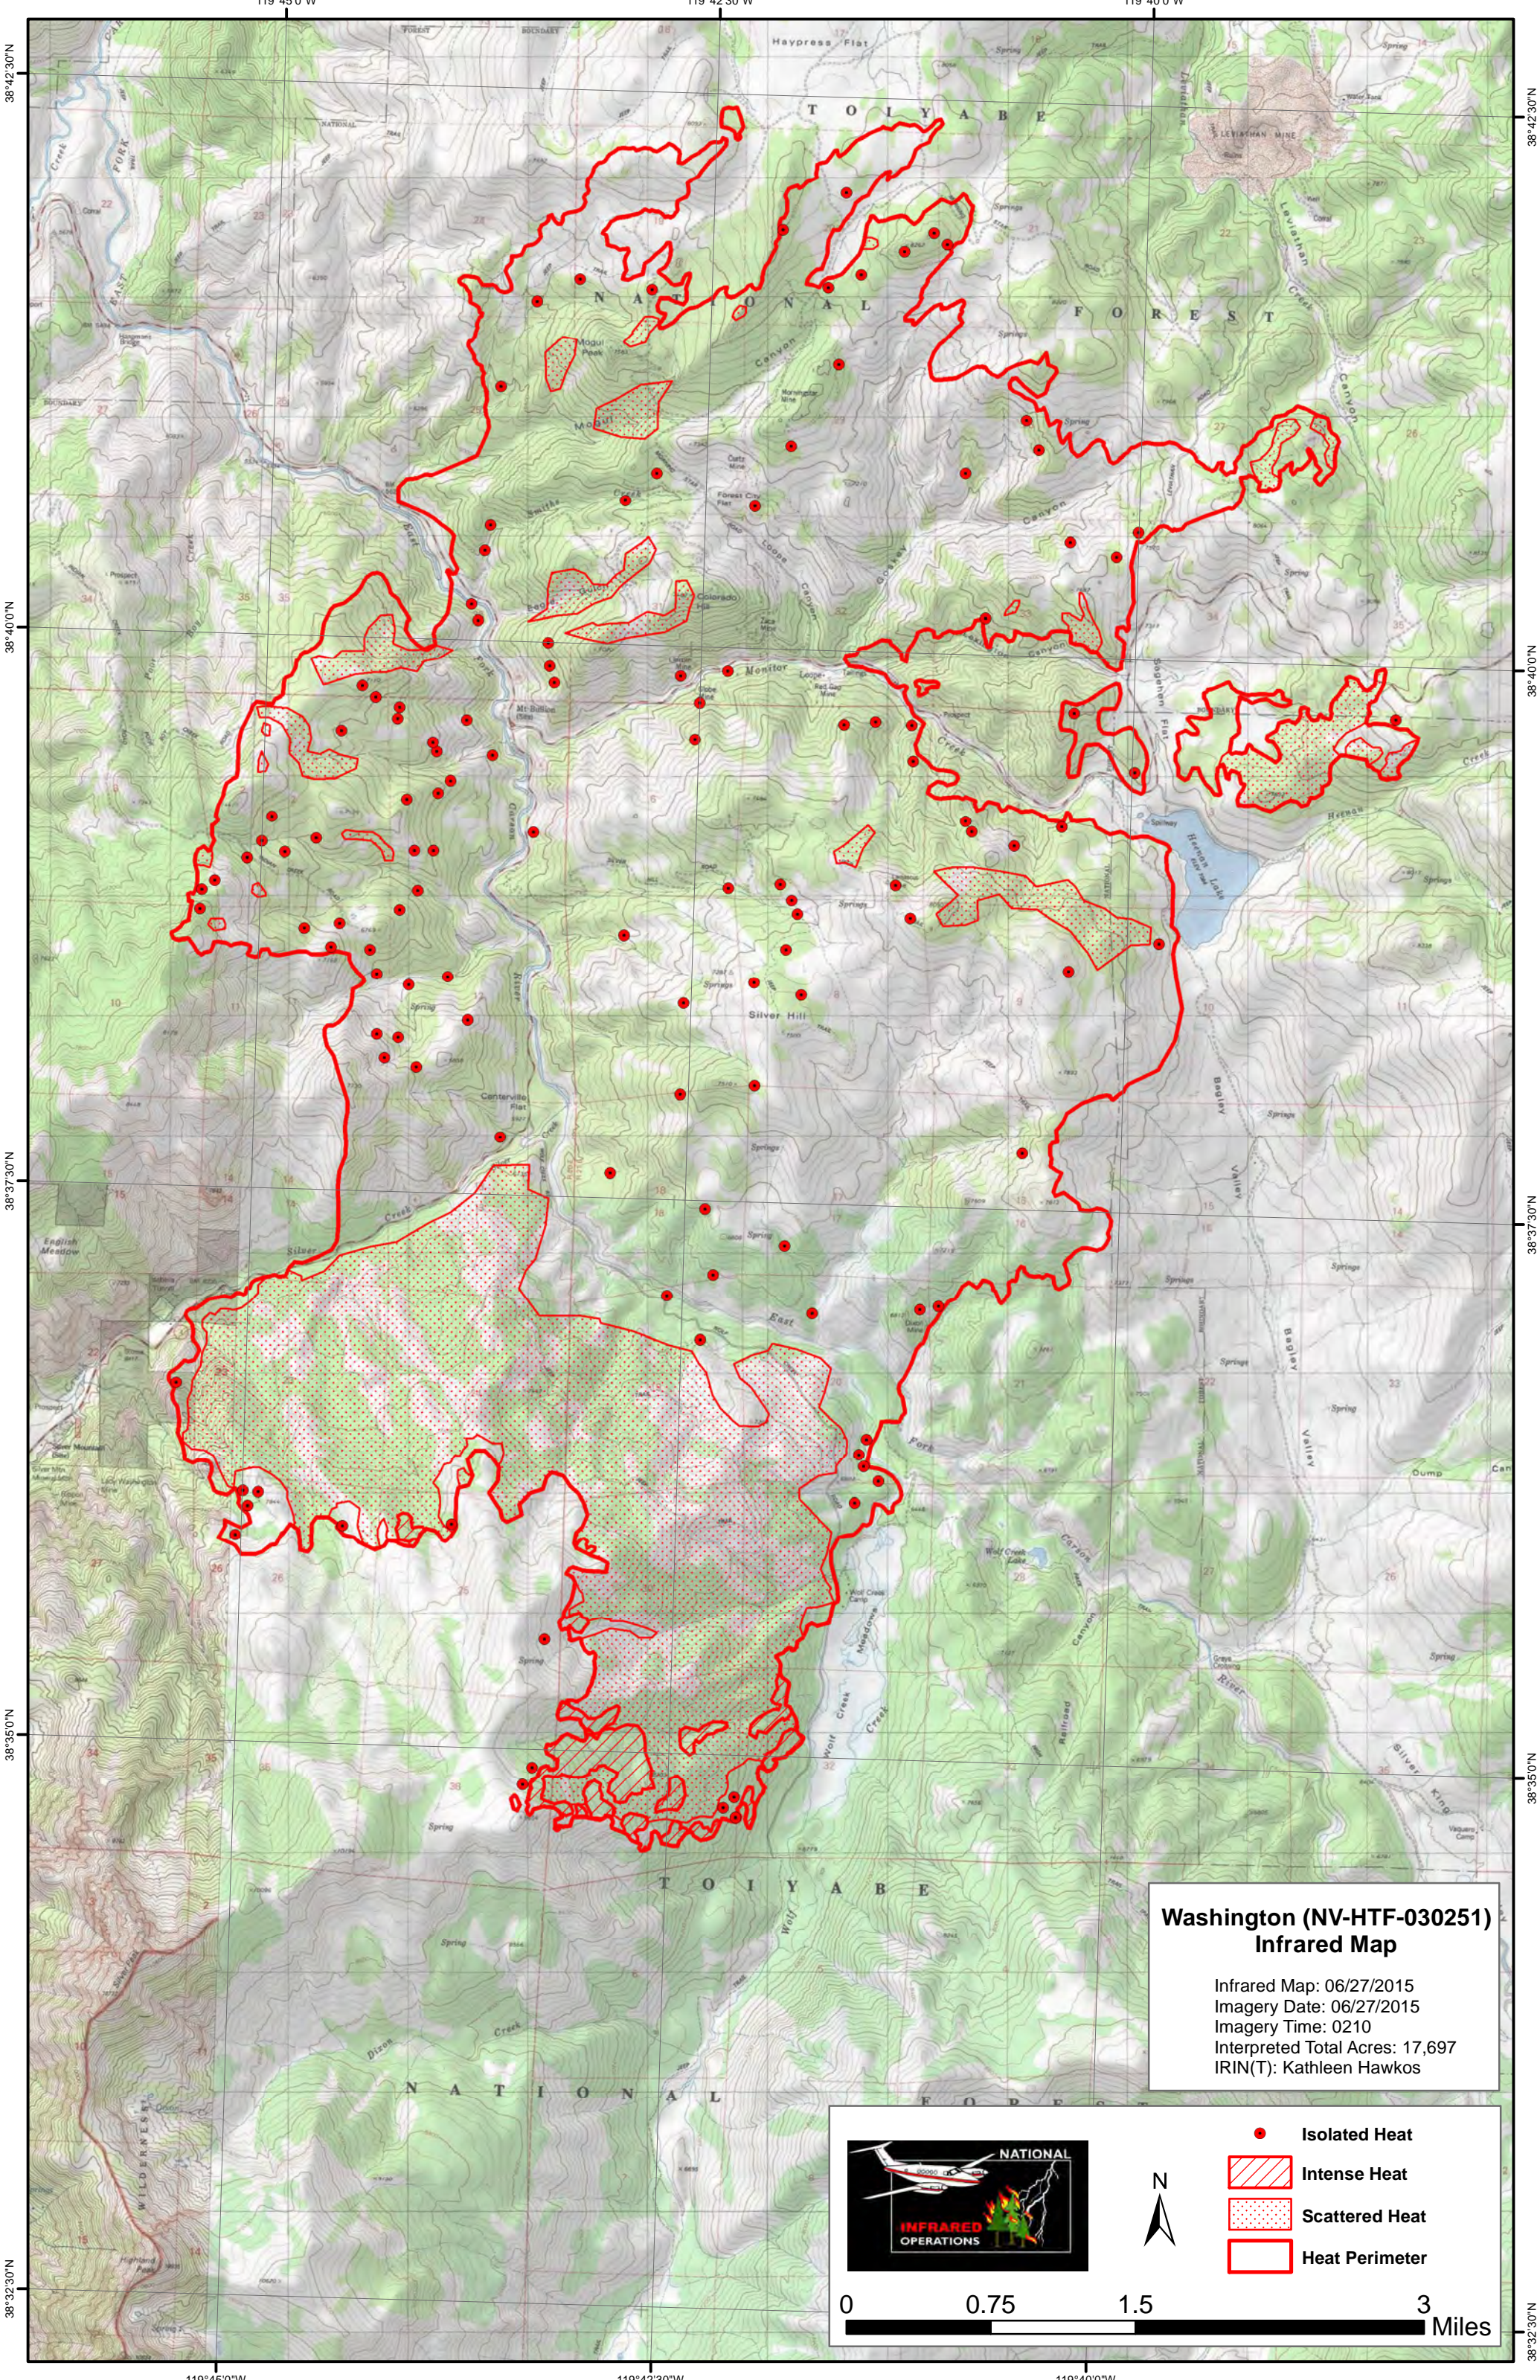

119°45'0"W

119°42'30"W

119°40'0"W

**Washington (NV-HTF-030251)  
Infrared Map**

Infrared Map: 06/27/2015  
 Imagery Date: 06/27/2015  
 Imagery Time: 0210  
 Interpreted Total Acres: 17,697  
 IRIN(T): Kathleen Hawkos

**Legend**

- Isolated Heat
- Intense Heat
- Scattered Heat
- Heat Perimeter

**Scale**

0      0.75      1.5      3 Miles

119°45'0"W

119°42'30"W

119°40'0"W

38°32'30"N

38°35'0"N

38°37'30"N

38°40'0"N

38°42'30"N

38°32'30"N

38°35'0"N

38°37'30"N

38°40'0"N

38°42'30"N