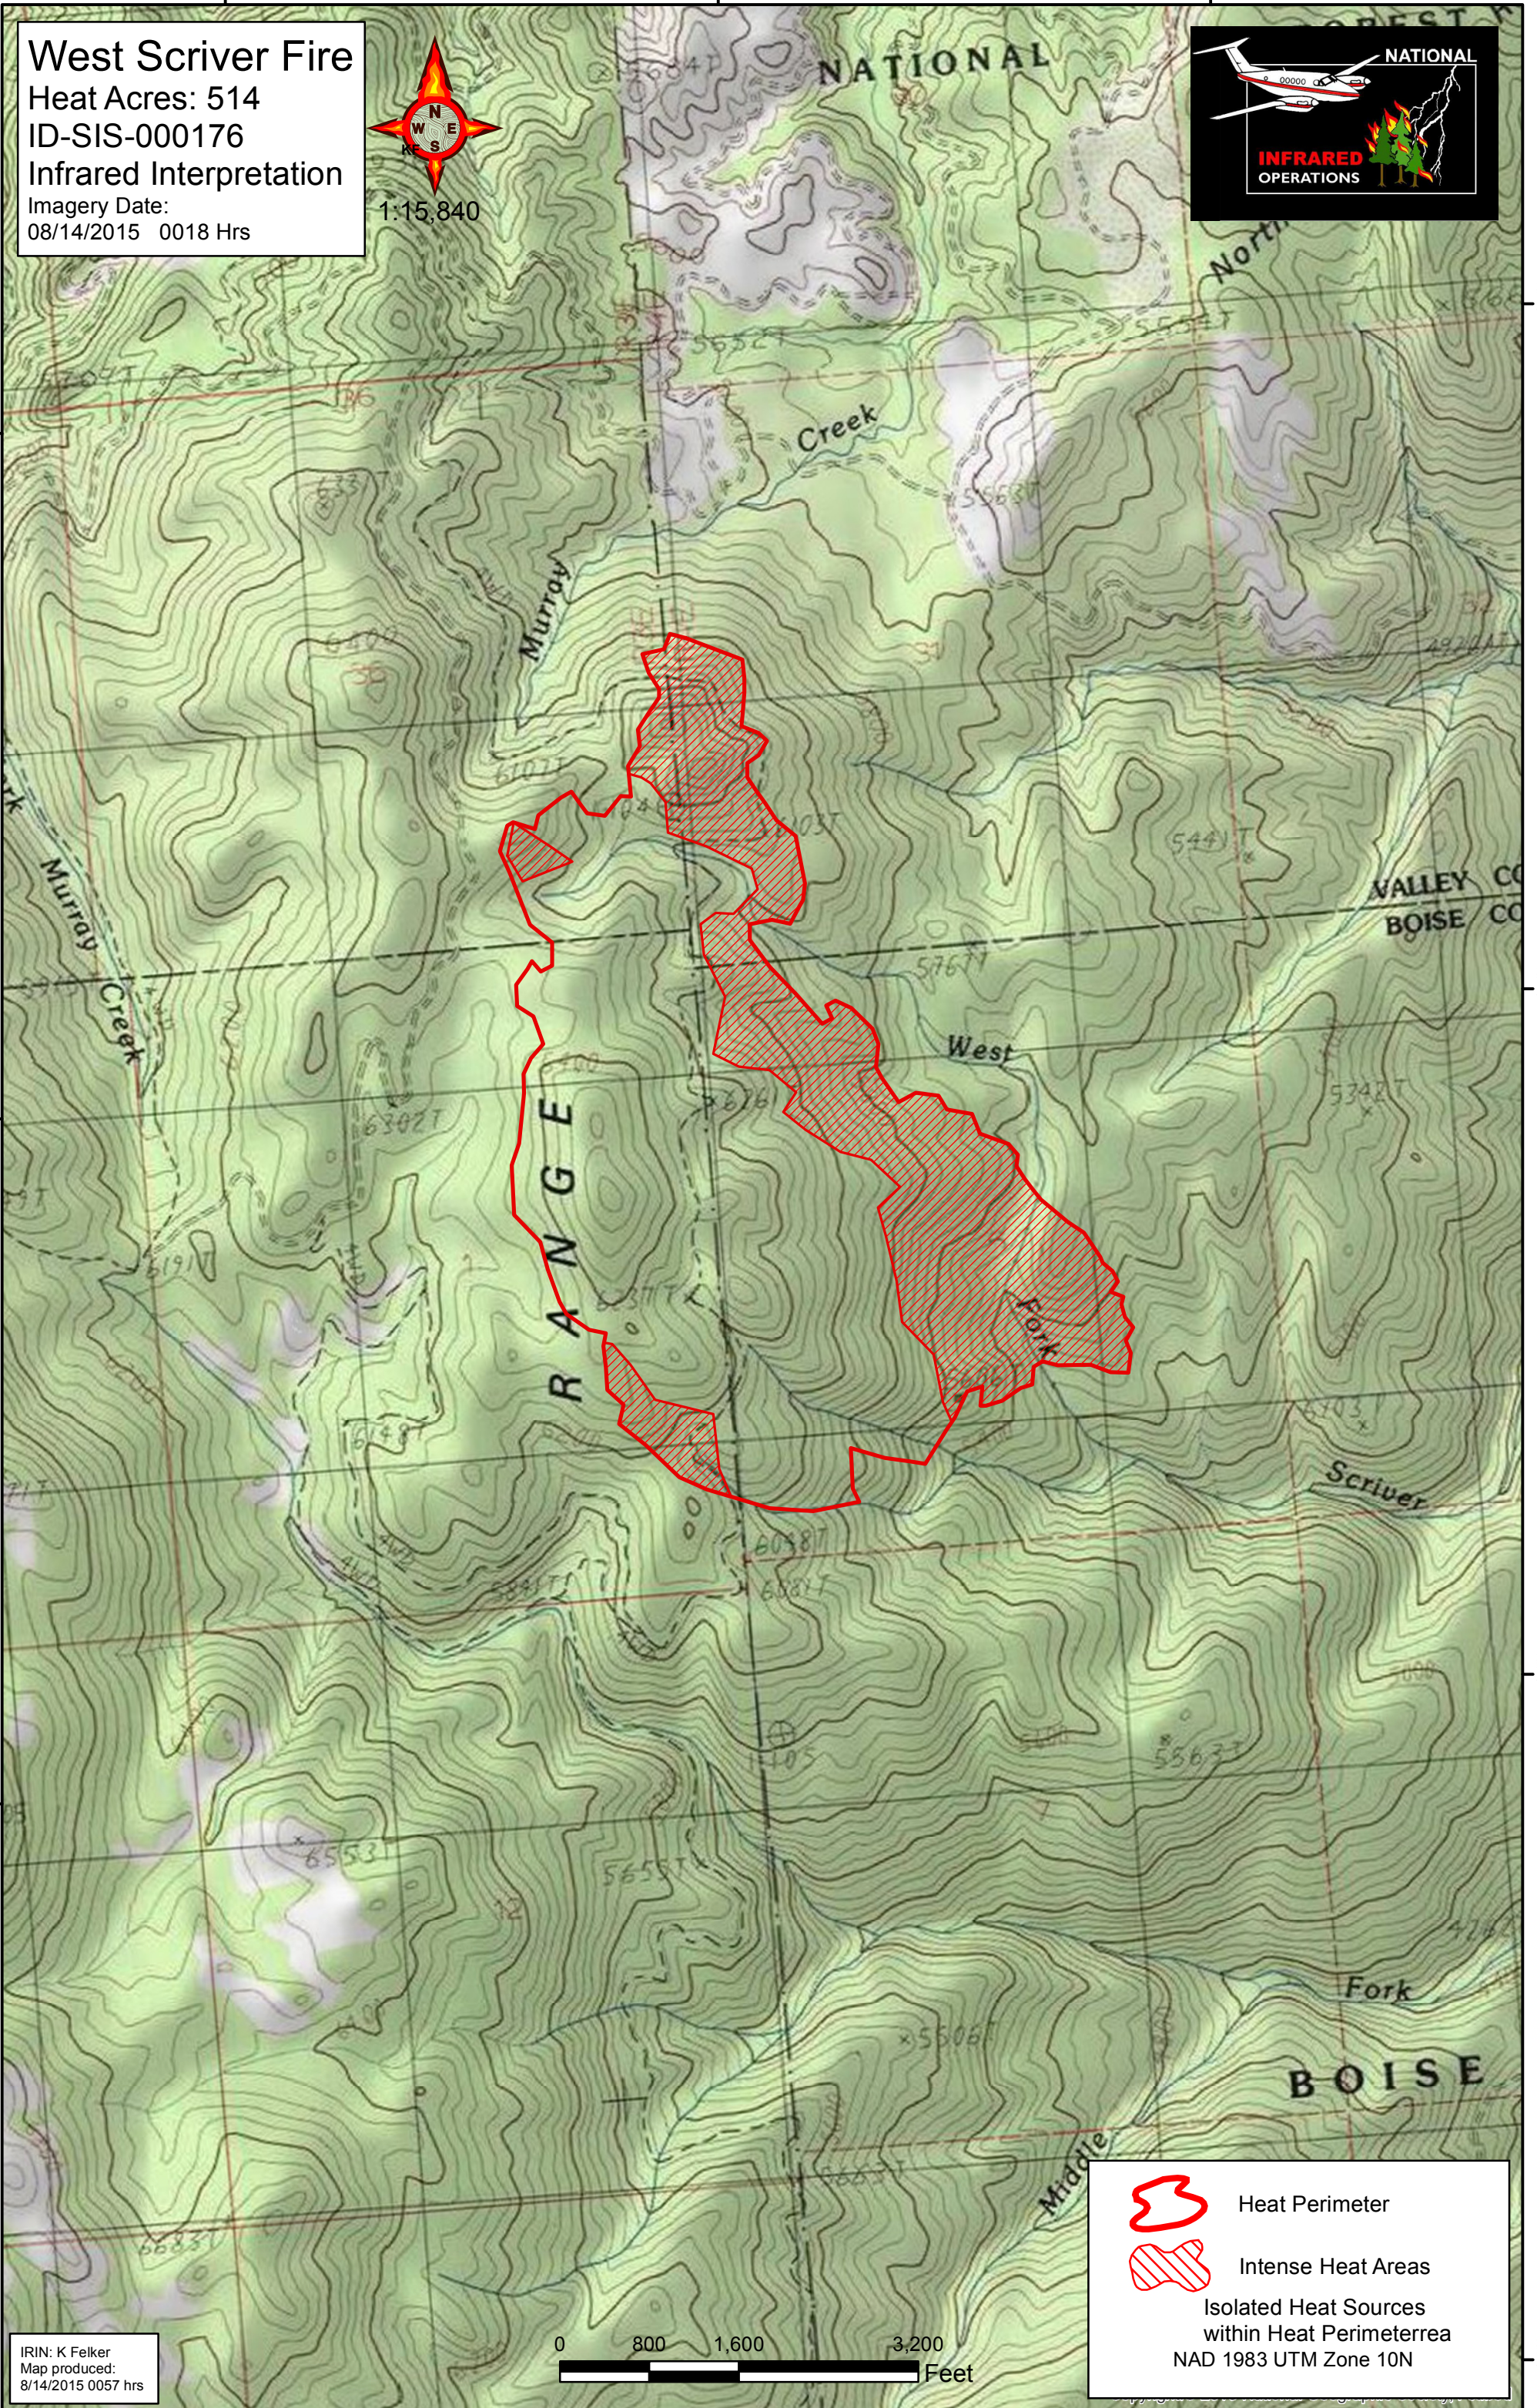

West Scriver Fire

Heat Acres: 514

ID-SIS-000176

Infrared Interpretation

Imagery Date:

08/14/2015 0018 Hrs

1:15,840

44°15'N

44°14'N

44°13'N

44°15'N

44°14'N

44°13'N

44°12'N

IRIN: K Felker
Map produced:
8/14/2015 0057 hrs

0 800 1,600 3,200 Feet

-  Heat Perimeter
-  Intense Heat Areas
- Isolated Heat Sources within Heat Perimeter area
- NAD 1983 UTM Zone 10N

116°3'W

116°2'W

116°1'W

116°3'W

116°2'W

116°1'W