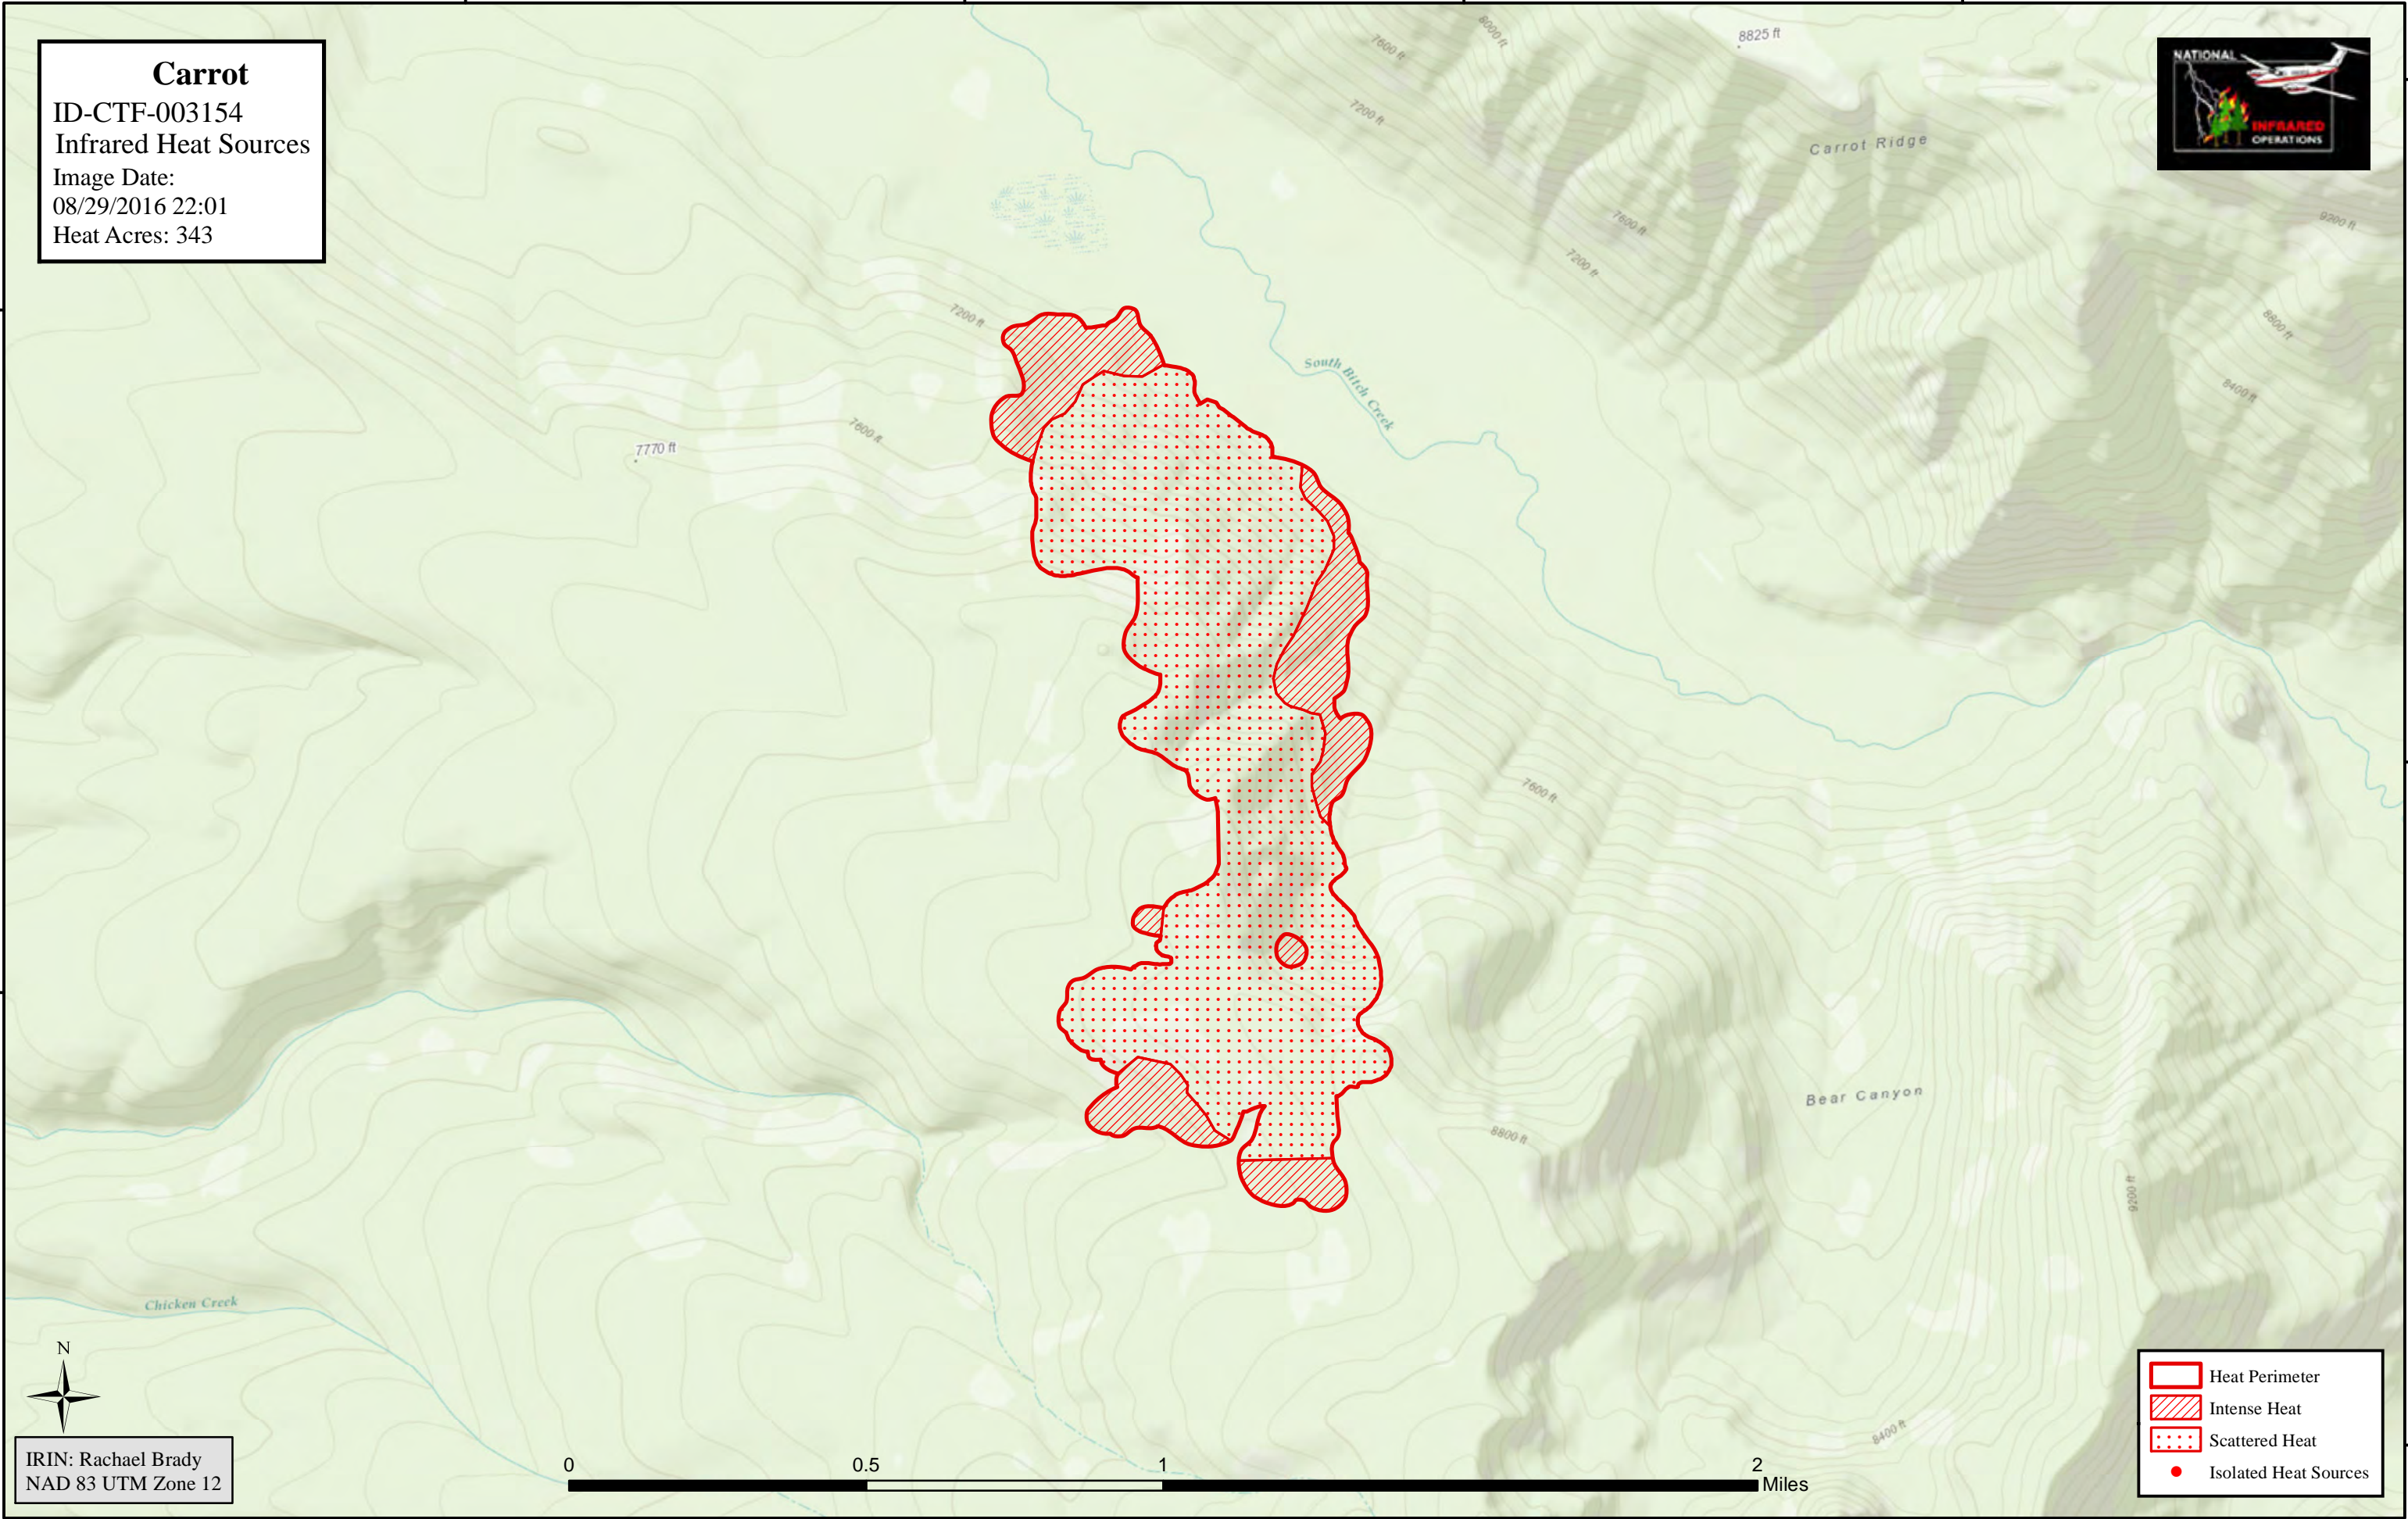

110°57'W

110°56'W

110°55'W

110°54'W

Carrot
 ID-CTF-003154
 Infrared Heat Sources
 Image Date:
 08/29/2016 22:01
 Heat Acres: 343

43°57'N

43°57'N

43°56'N

43°56'N

43°56'N

43°56'N

IRIN: Rachael Brady
 NAD 83 UTM Zone 12

	Heat Perimeter
	Intense Heat
	Scattered Heat
	Isolated Heat Sources

110°58'W

110°57'W

110°56'W

110°55'W

110°54'W