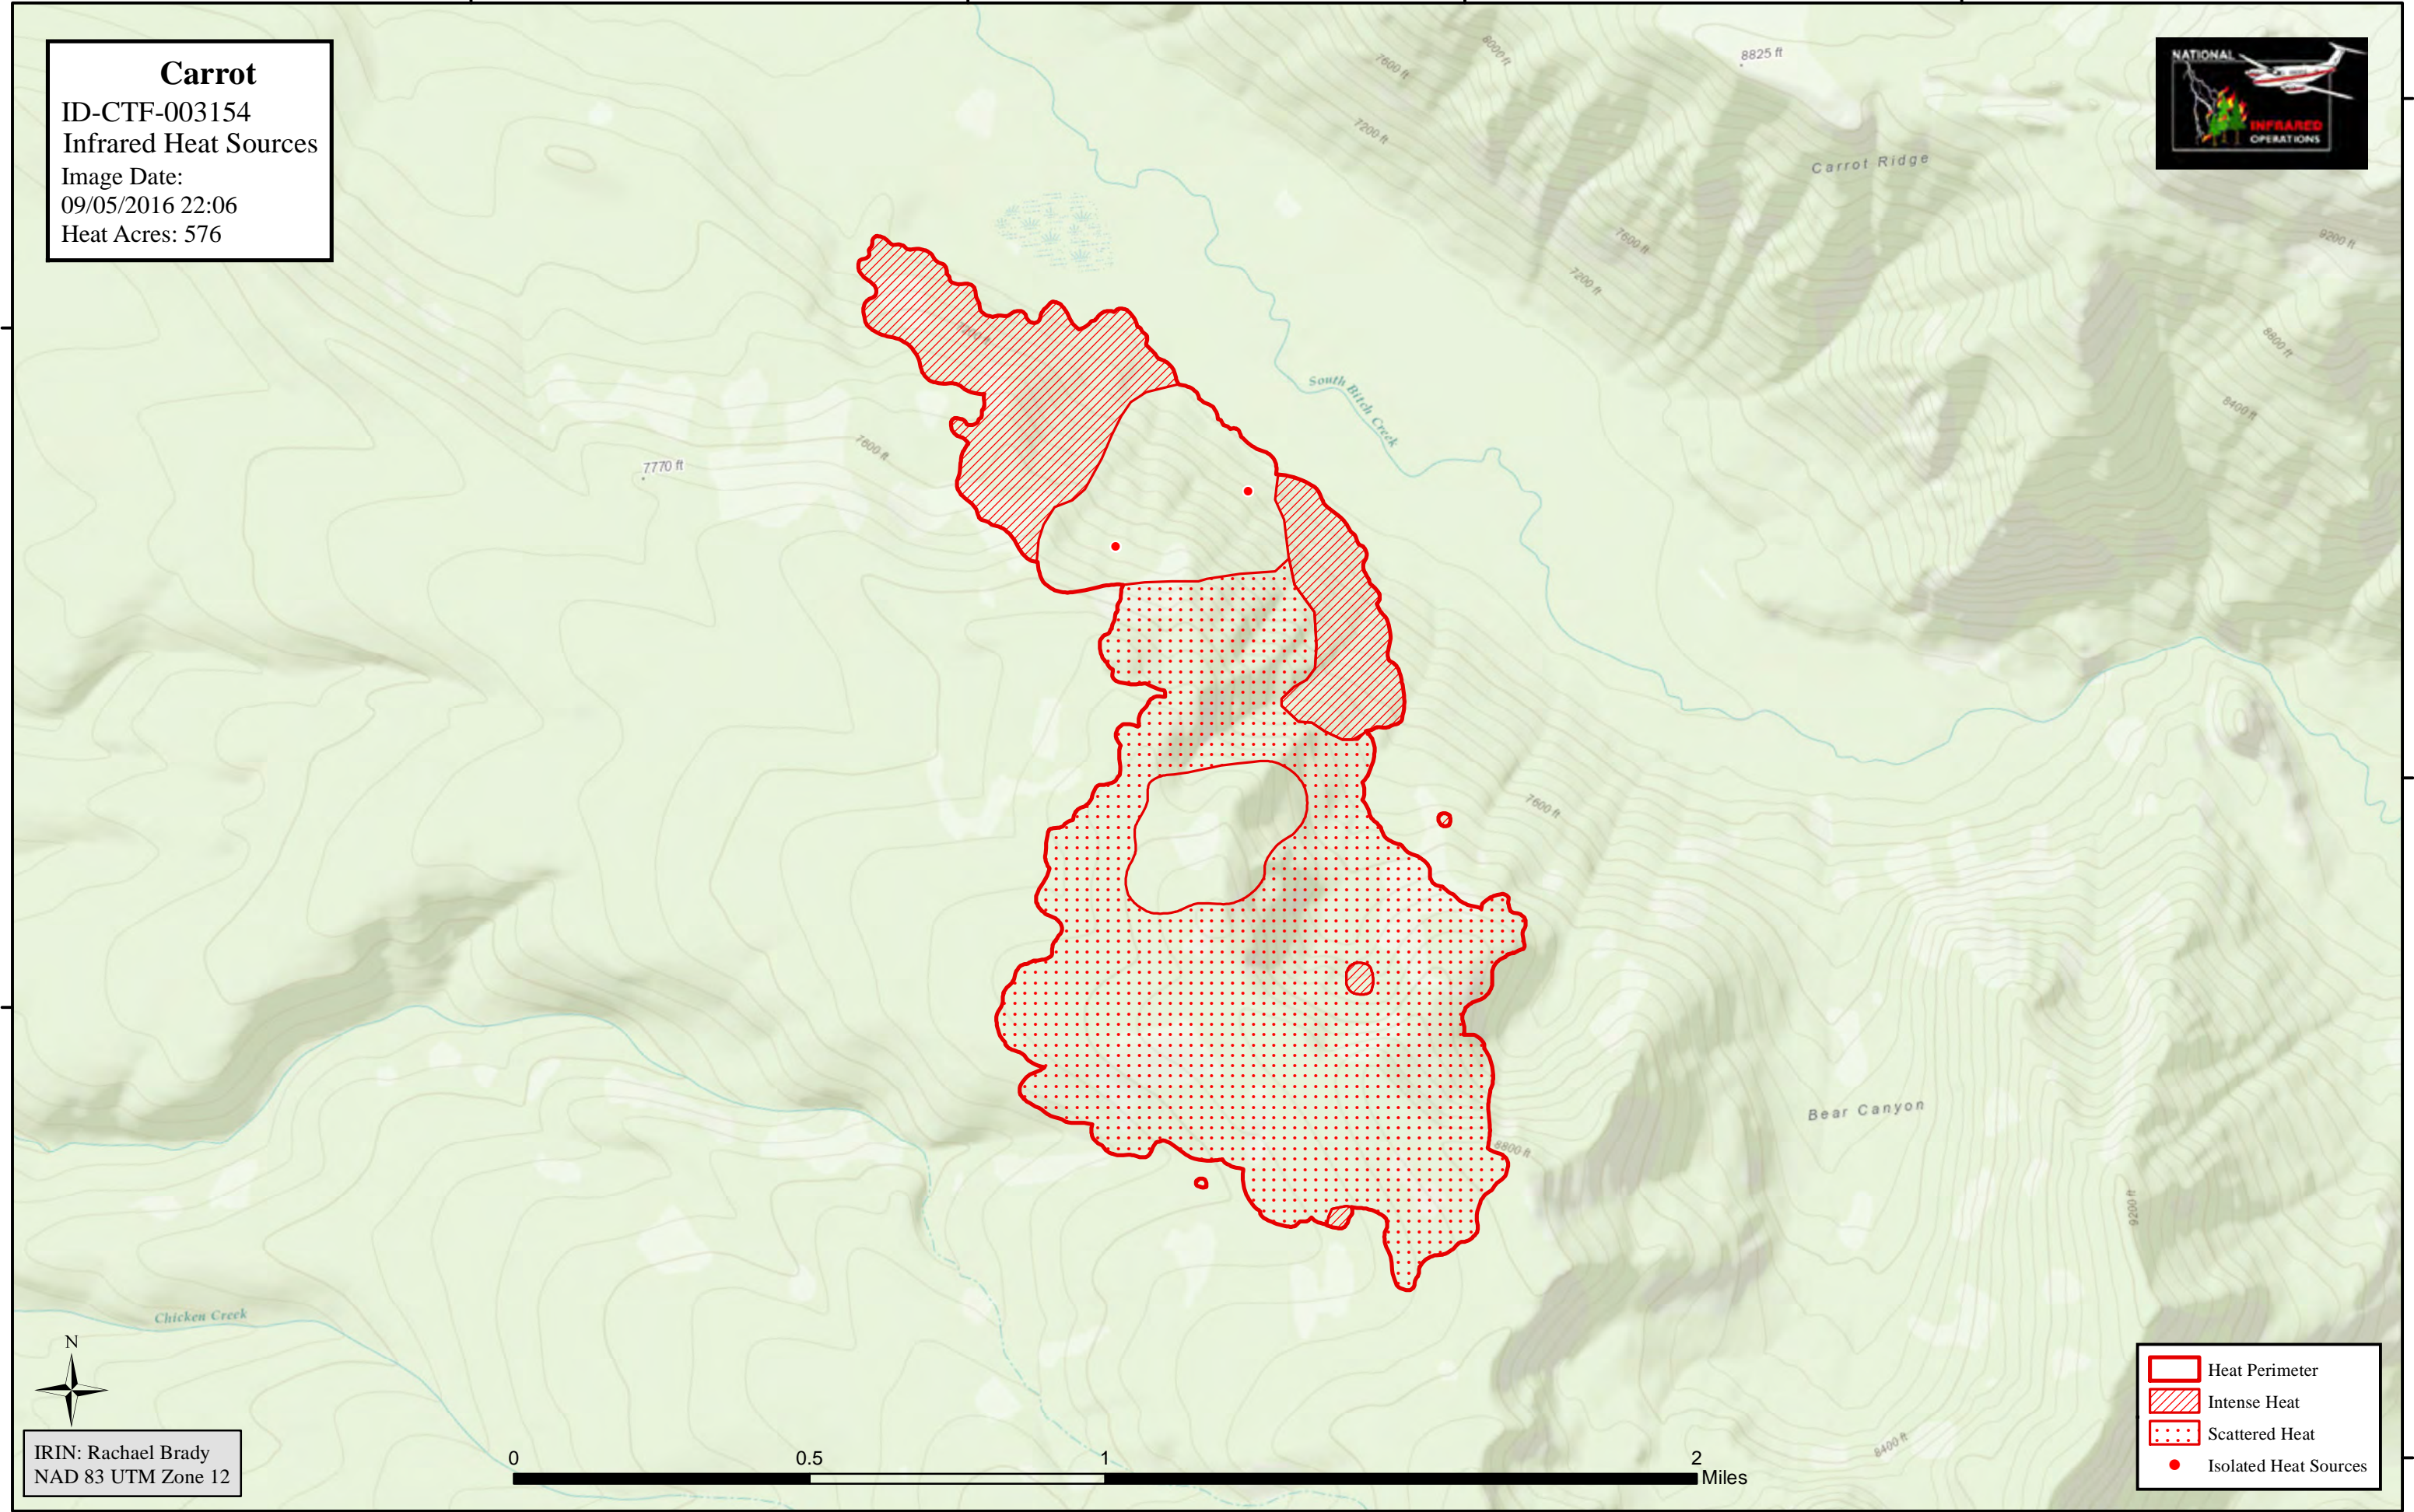

110°57'W

110°56'W

110°55'W

110°54'W

**Carrot**  
 ID-CTF-003154  
 Infrared Heat Sources  
 Image Date:  
 09/05/2016 22:06  
 Heat Acres: 576

43°57'N

43°57'N

43°56'N

43°56'N

43°55'N

43°55'N

IRIN: Rachael Brady  
 NAD 83 UTM Zone 12

	Heat Perimeter
	Intense Heat
	Scattered Heat
	Isolated Heat Sources

110°58'W

110°57'W

110°56'W

110°55'W

110°54'W