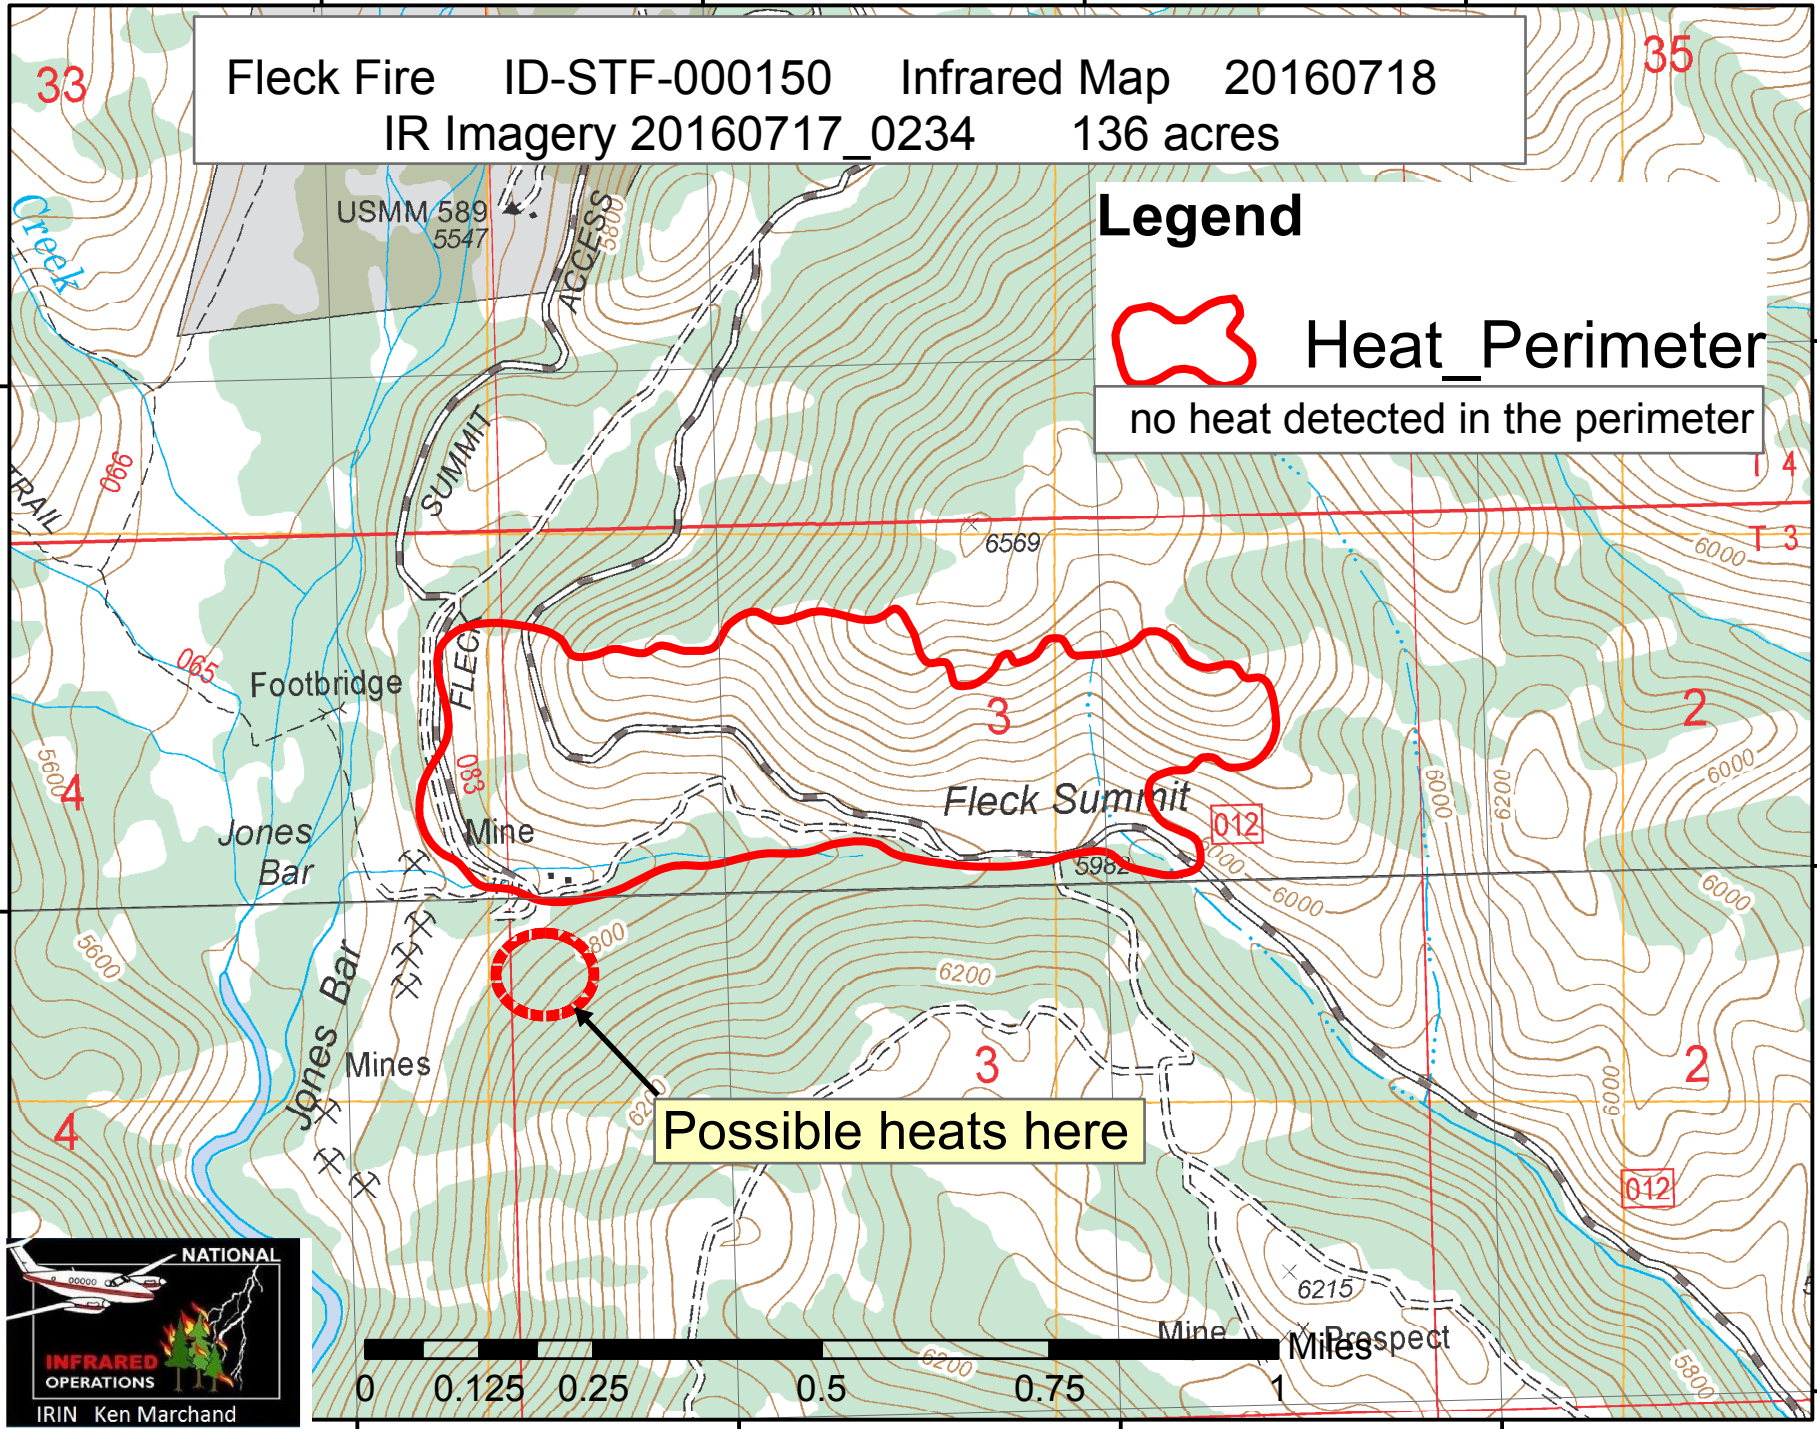

114°54'30"W

114°54'0"W

114°53'30"W

114°53'0"W

Fleck Fire ID-STF-000150 Infrared Map 20160718
IR Imagery 20160717_0234 136 acres

Legend

Heat_Perimeter

no heat detected in the perimeter

43°38'0"N

43°38'0"N

43°37'30"N

43°37'30"N

43°37'0"N

114°54'30"W

114°54'0"W

114°53'30"W

114°53'0"W

Possible heats here