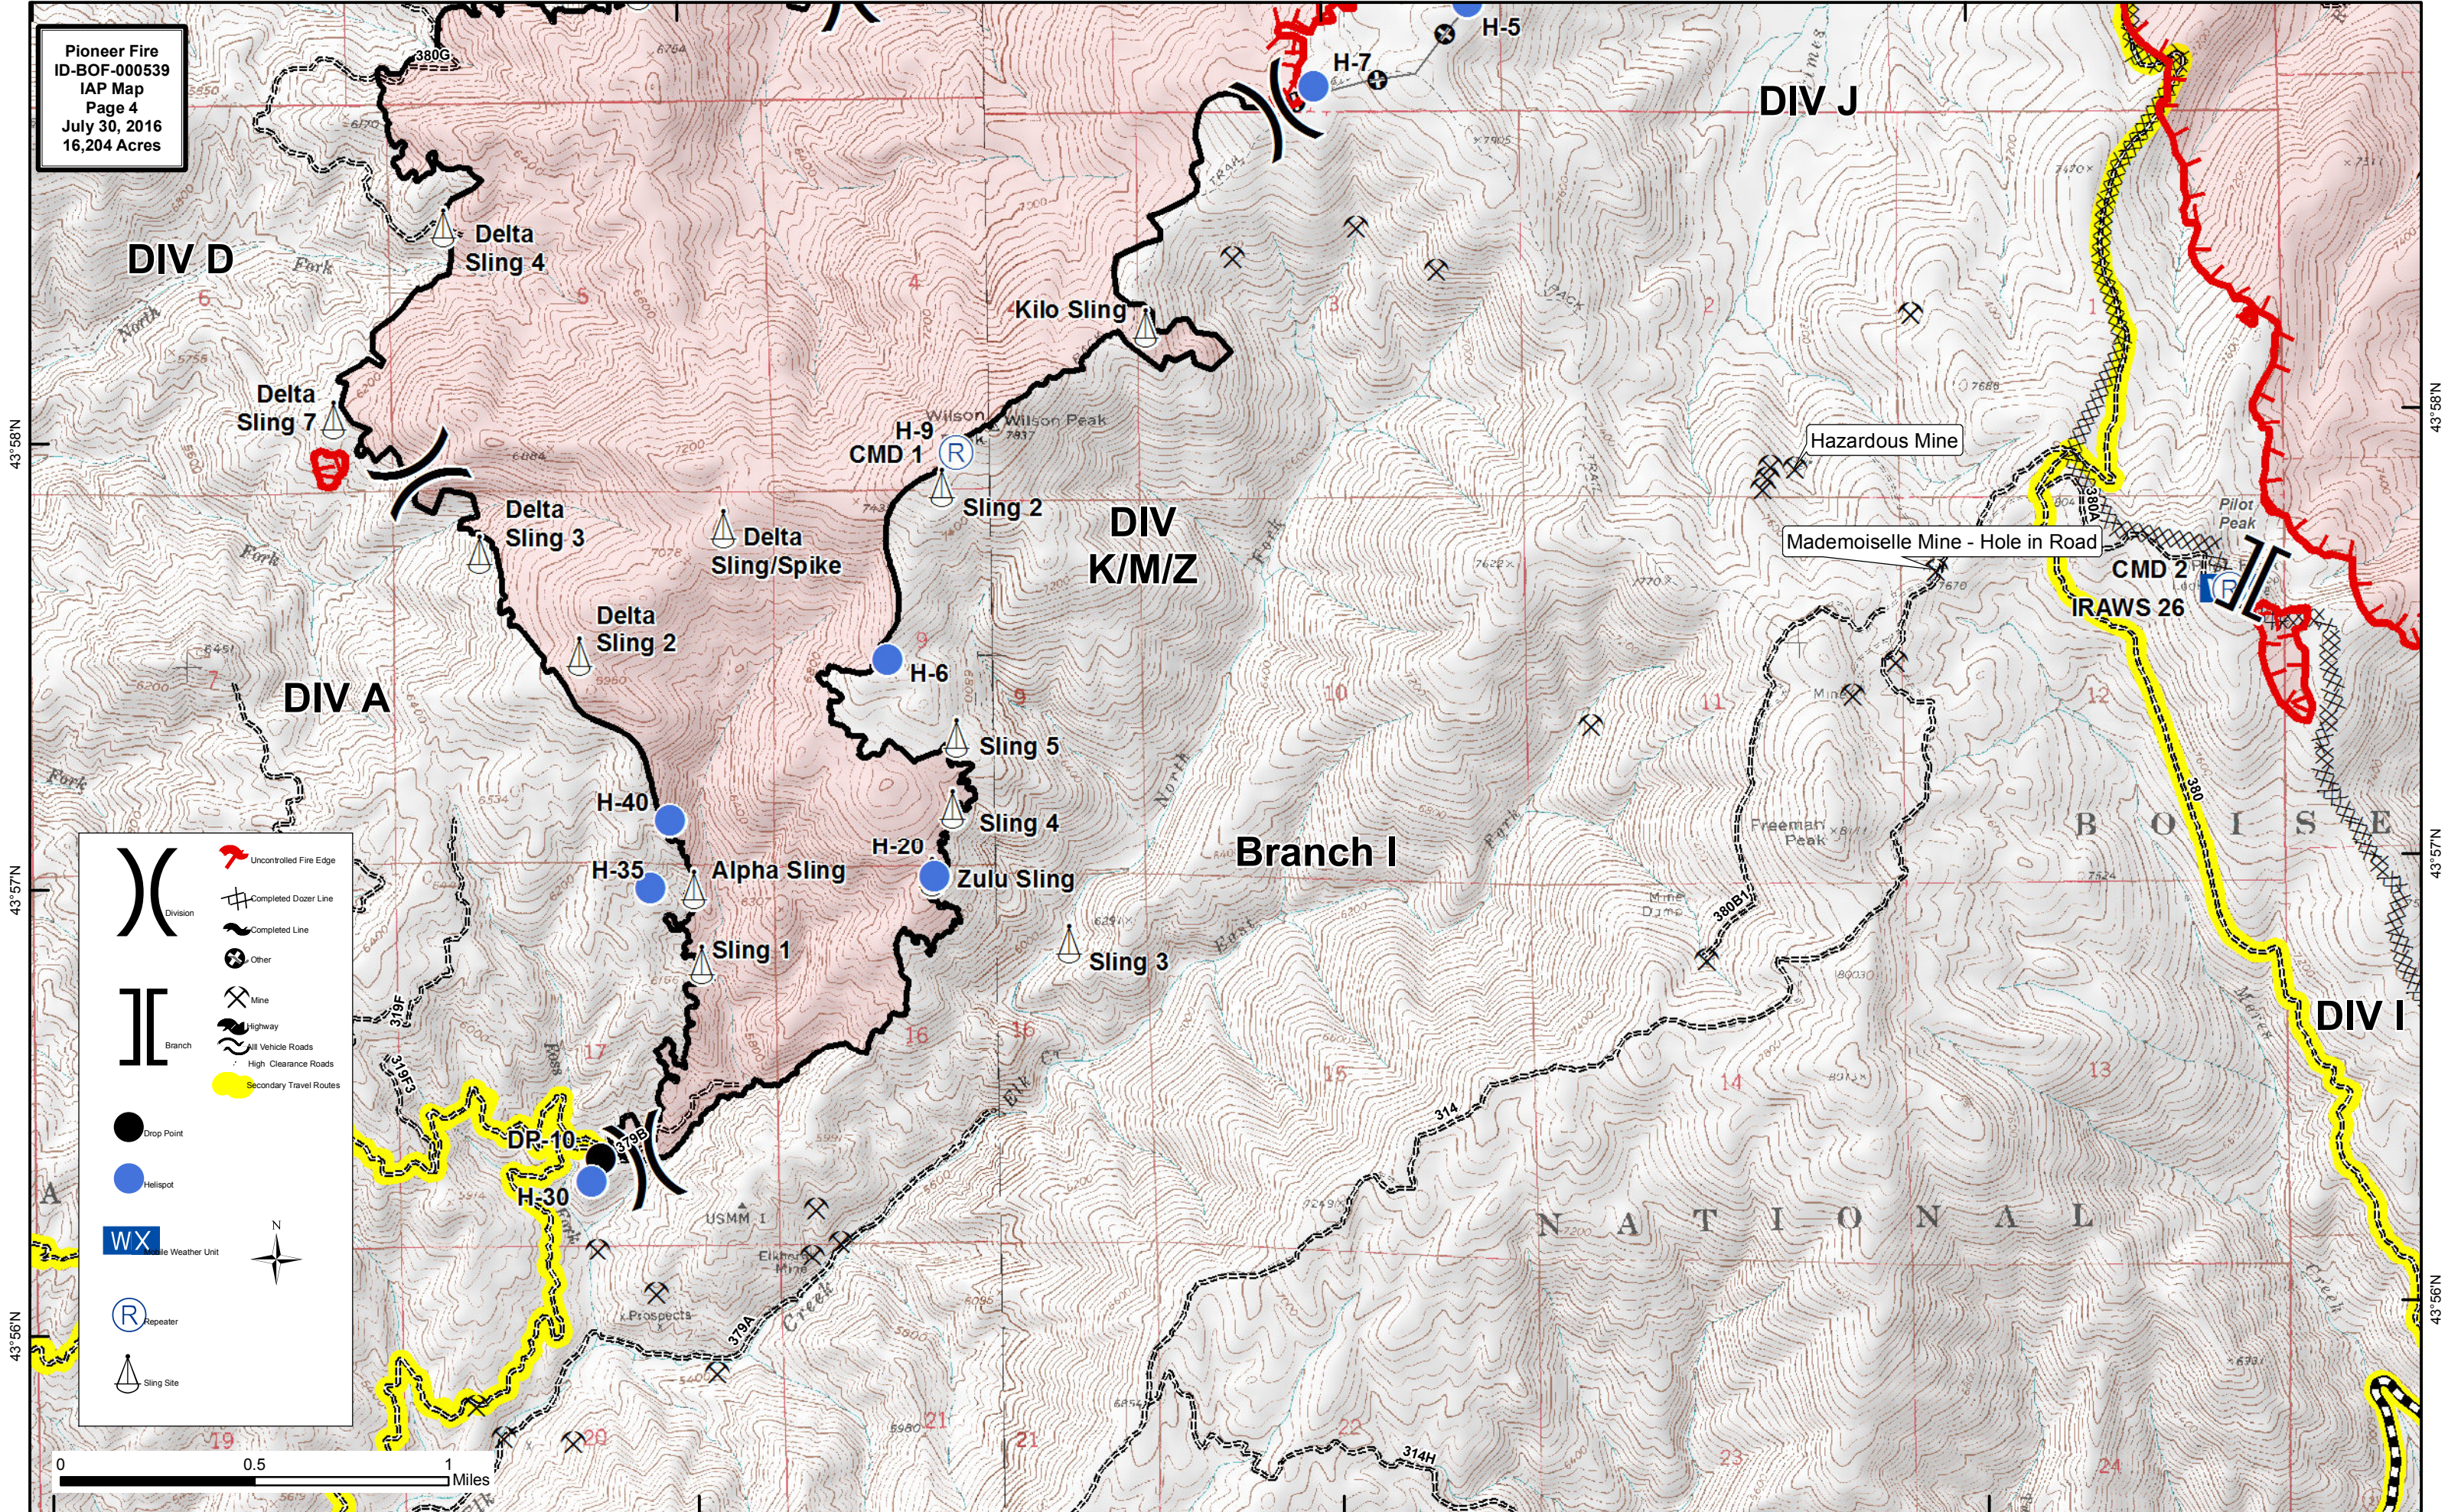

Pioneer Fire  
ID-BOF-000539  
IAP Map  
Page 4  
July 30, 2016  
16,204 Acres

43°58'N

43°57'N

43°56'N

43°58'N

43°57'N

43°56'N